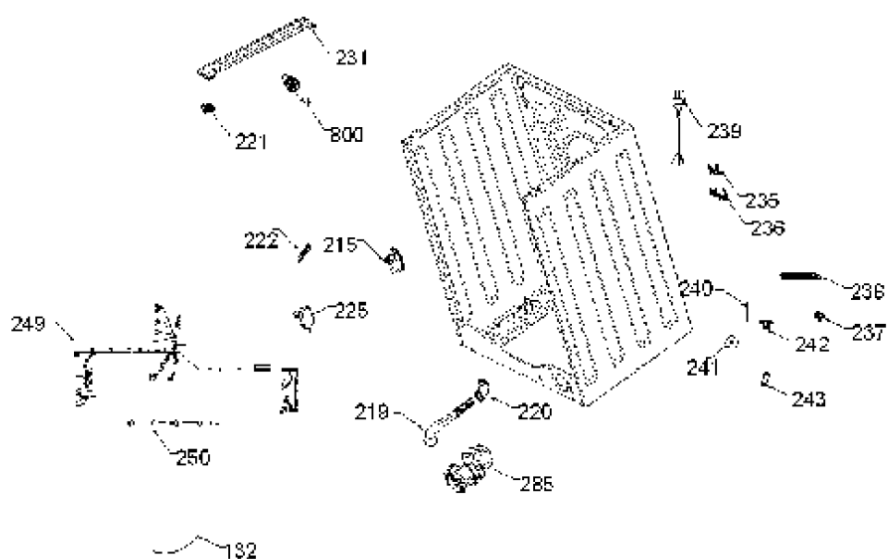

WHR01251

Tavole