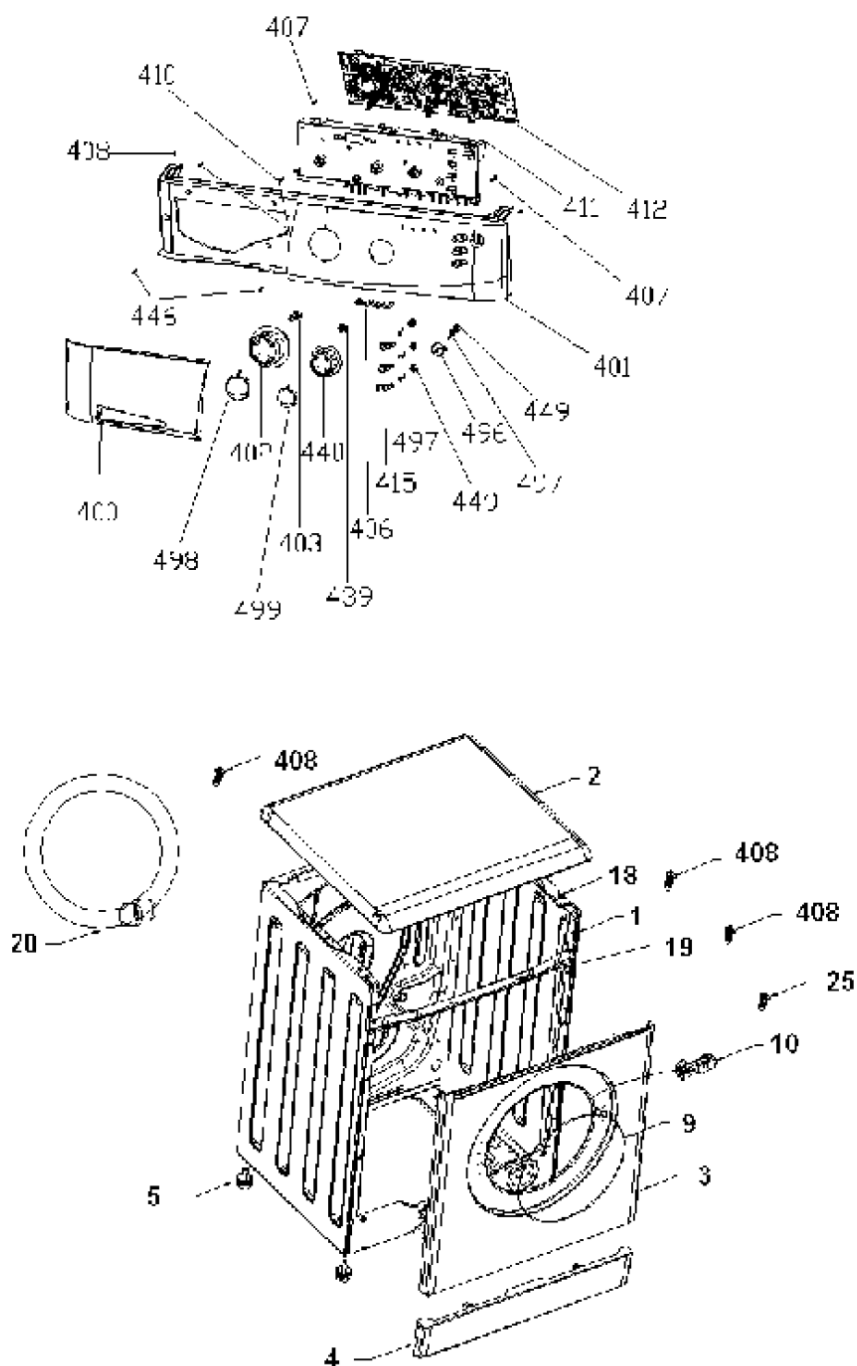

WHR01248

Lista

Ricambi

Rif.	Cod.Ricam	Dal S/N	Al S/N	Sostituto	Descrizione	Notizia	Codice
000 2	481202308001 (C00326626)				piano lavoro		
000 3	481202308002 (C00326627)				frontalino		
000 4	481202308003 (C00319938)				zoccolo		
000 5	481202308004 (C00318055)				piedino		
000 6	481202308005 (C00326628)				cornice porta		
000 7	481202308006 (C00326629)				vetro oblo		
000 8	481202308007 (C00326630)				controcornice oblo'		
000 9	481202308008 (C00326631)			1 x 482000094813 (C00505647)	molla a filo		
001 0	481202308009 (C00317322)				microritard. bloccaporta		
001 2	481202308011 (C00326632)				cerniera		
001 4	481202308012 (C00326633)				maniglia		
001 5	481202308013 (C00326634)				molla		
001 6	481202308014 (C00326635)				perno		
001 7	481202308015 (C00326636)				ganc.port.movib		
001 8	481202308016 (C00326637)				arresto		
001 9	481202308017 (C00326638)				squadretta		

041 2	481202308096 (C00312166)		scheda control
041 5	481202308097 (C00326691)		tasto
043 9	481202308098 (C00326692)		perno
044 0	481202308099 (C00317545)		manopola
044 6	481202308101 (C00326693)		vite st 4,2*13 ts 432
044 9	481202308102 (C00326694)		molla
049 6	481202308103 (C00326695)		tasto
049 7	481202308104 (C00326696)		guida luce
049 8	481202308105 (C00326697)		coperchio
049 9	481202308106 (C00326698)		coperchio
070 0	481202308107 (C00326699)		supporto
080 0	481202308108 (C00326700)	1 x 480111100019 (C00318947)	molla
080 5	481202308109 (C00326701)		vite pt 8*40
080 6	481202308111 (C00326702)		rondella 8,4*28*3
080 9	C00326703		washer 8 5*35*3
081 1	481202308113 (C00326704)		supporto
081 2	481202308114 (C00326705)	1 x 482000094891 (C00505819)	nut m 8
081 3	481202308115 (C00312961)		ferma carico
999	C00354531		service manual whp