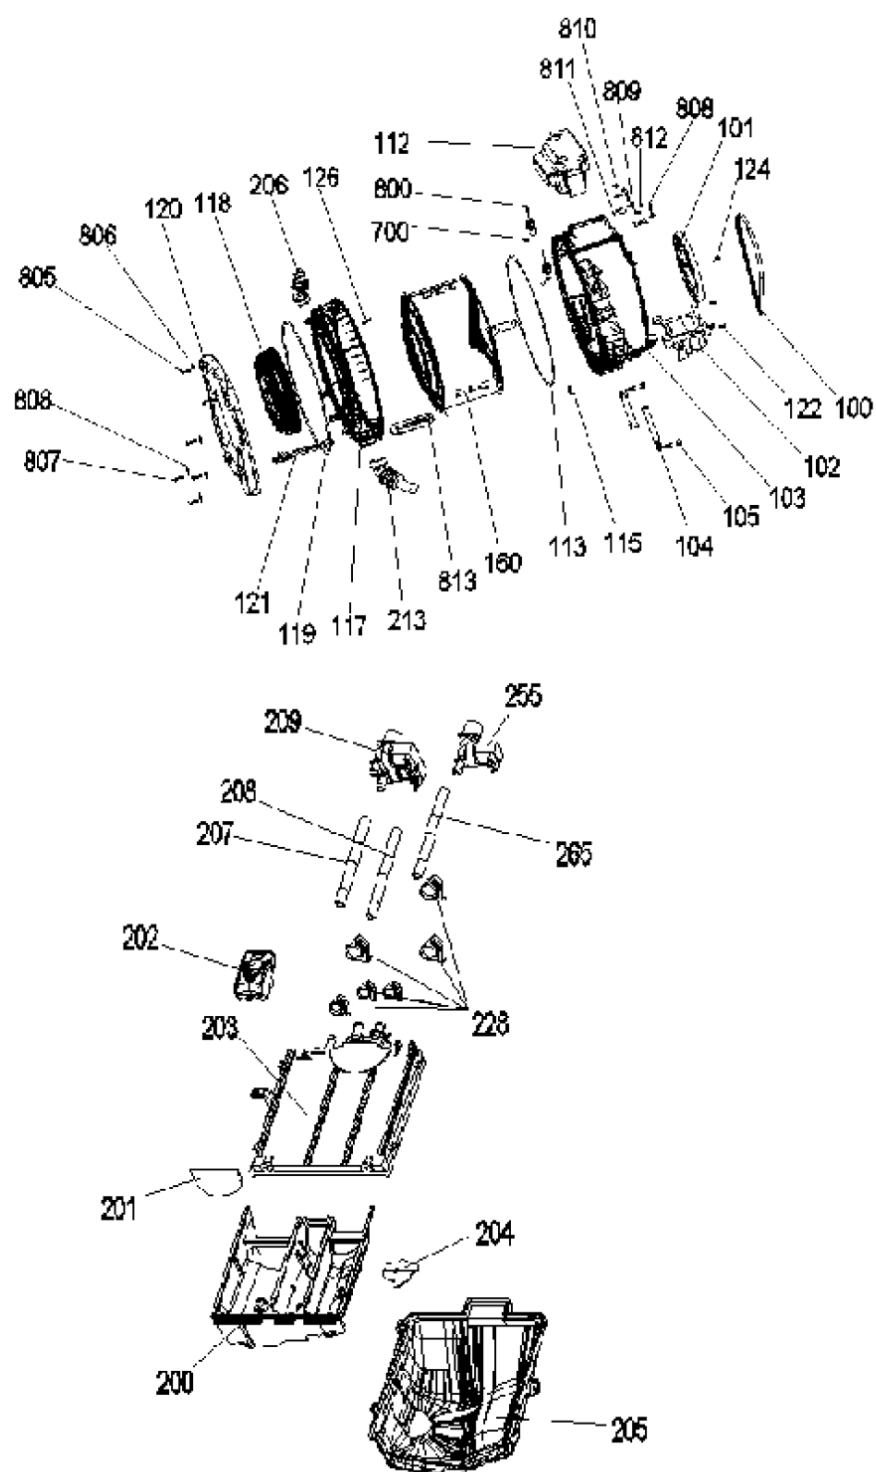

WHR01248

Lista

Ricambi

Rif.	Cod.Ricam	Dal S/N	Al S/N	Sostituto	Descrizione	Notizia	Codice
999	C00354530				service manual whp		
999	C00354532				service manual whp		

WHR01249

Tavole