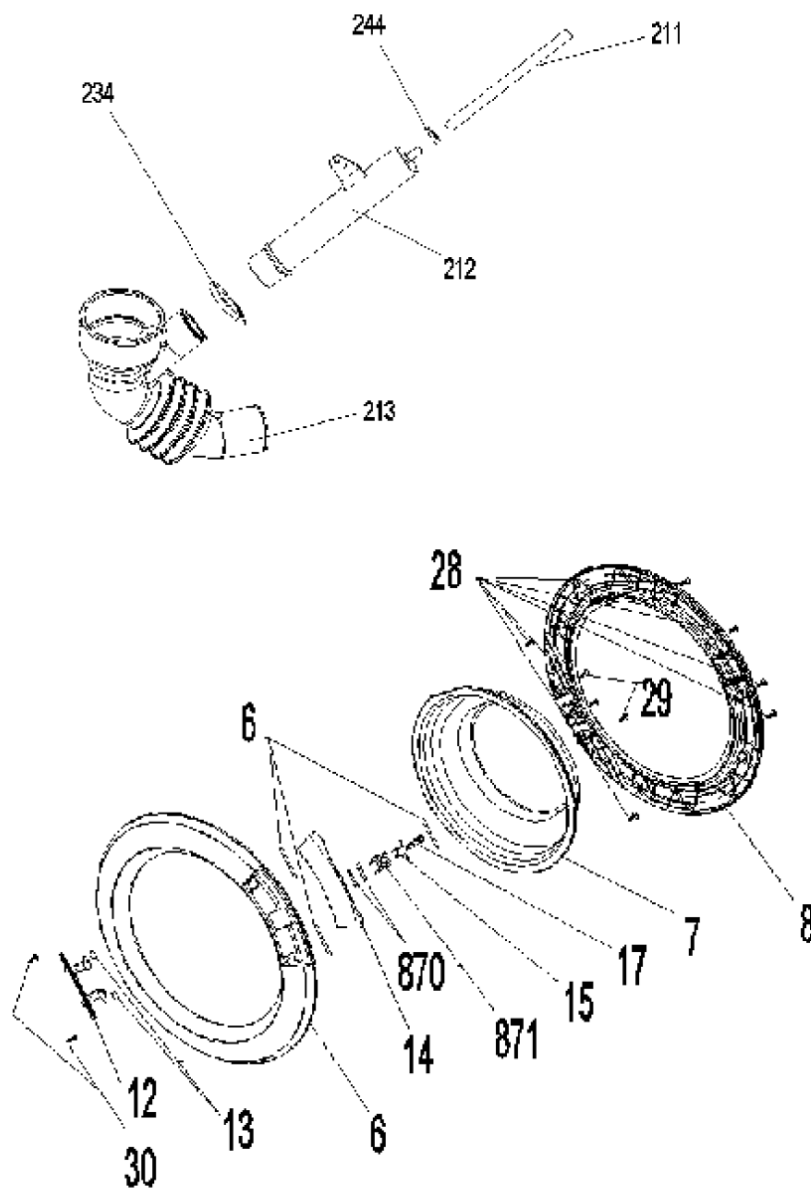

WHR01250

Tavole