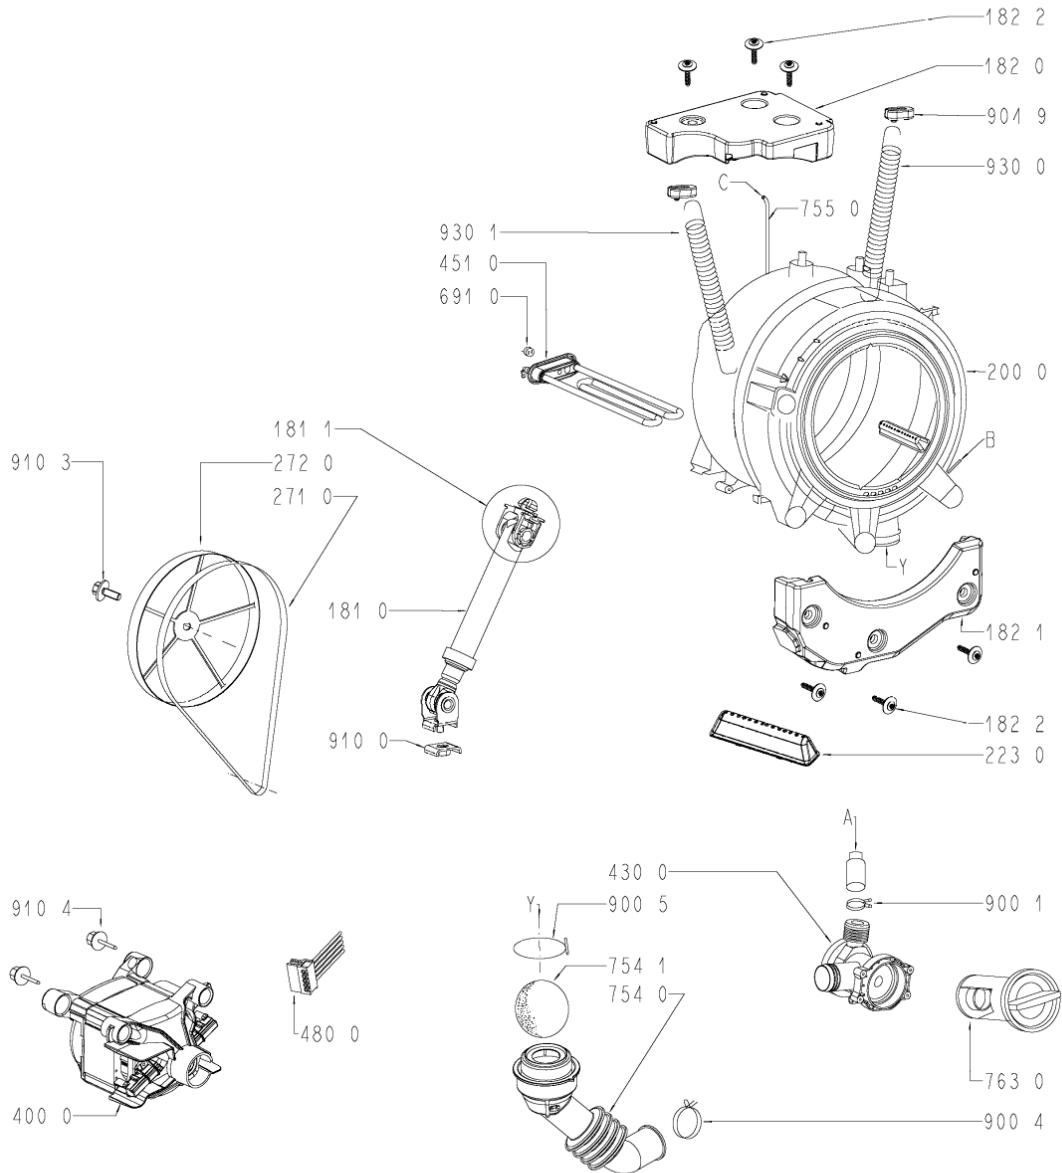

WHR06368

Tavole

W10725414