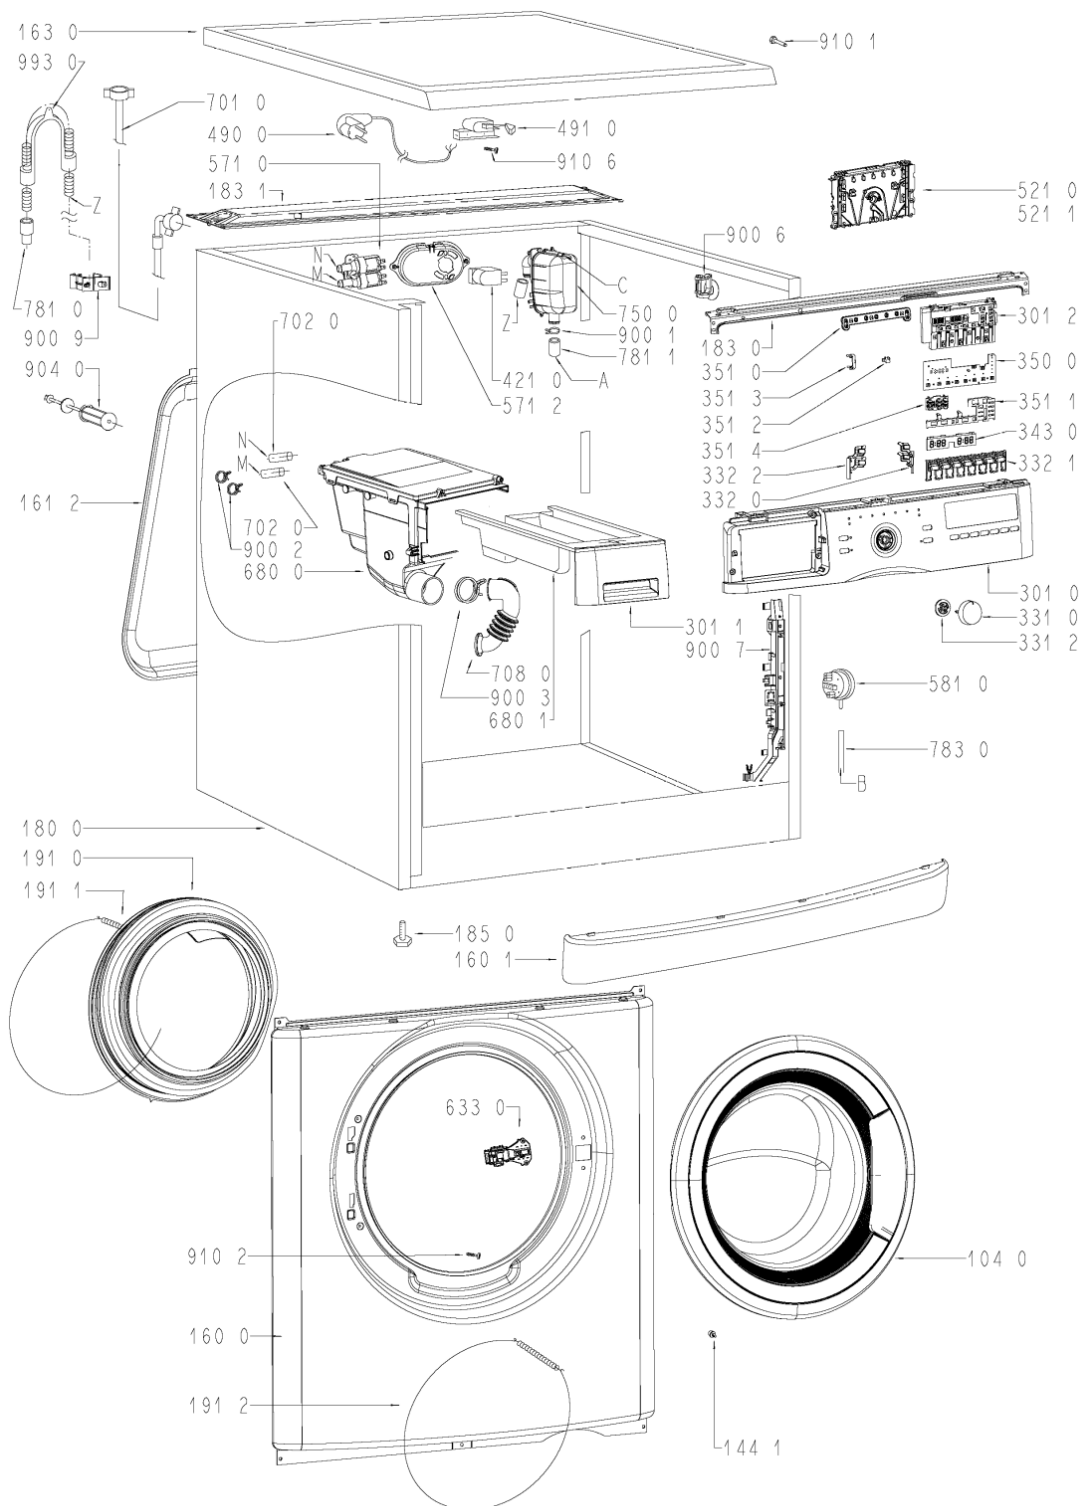

WHR06367

Tavole

W10725414