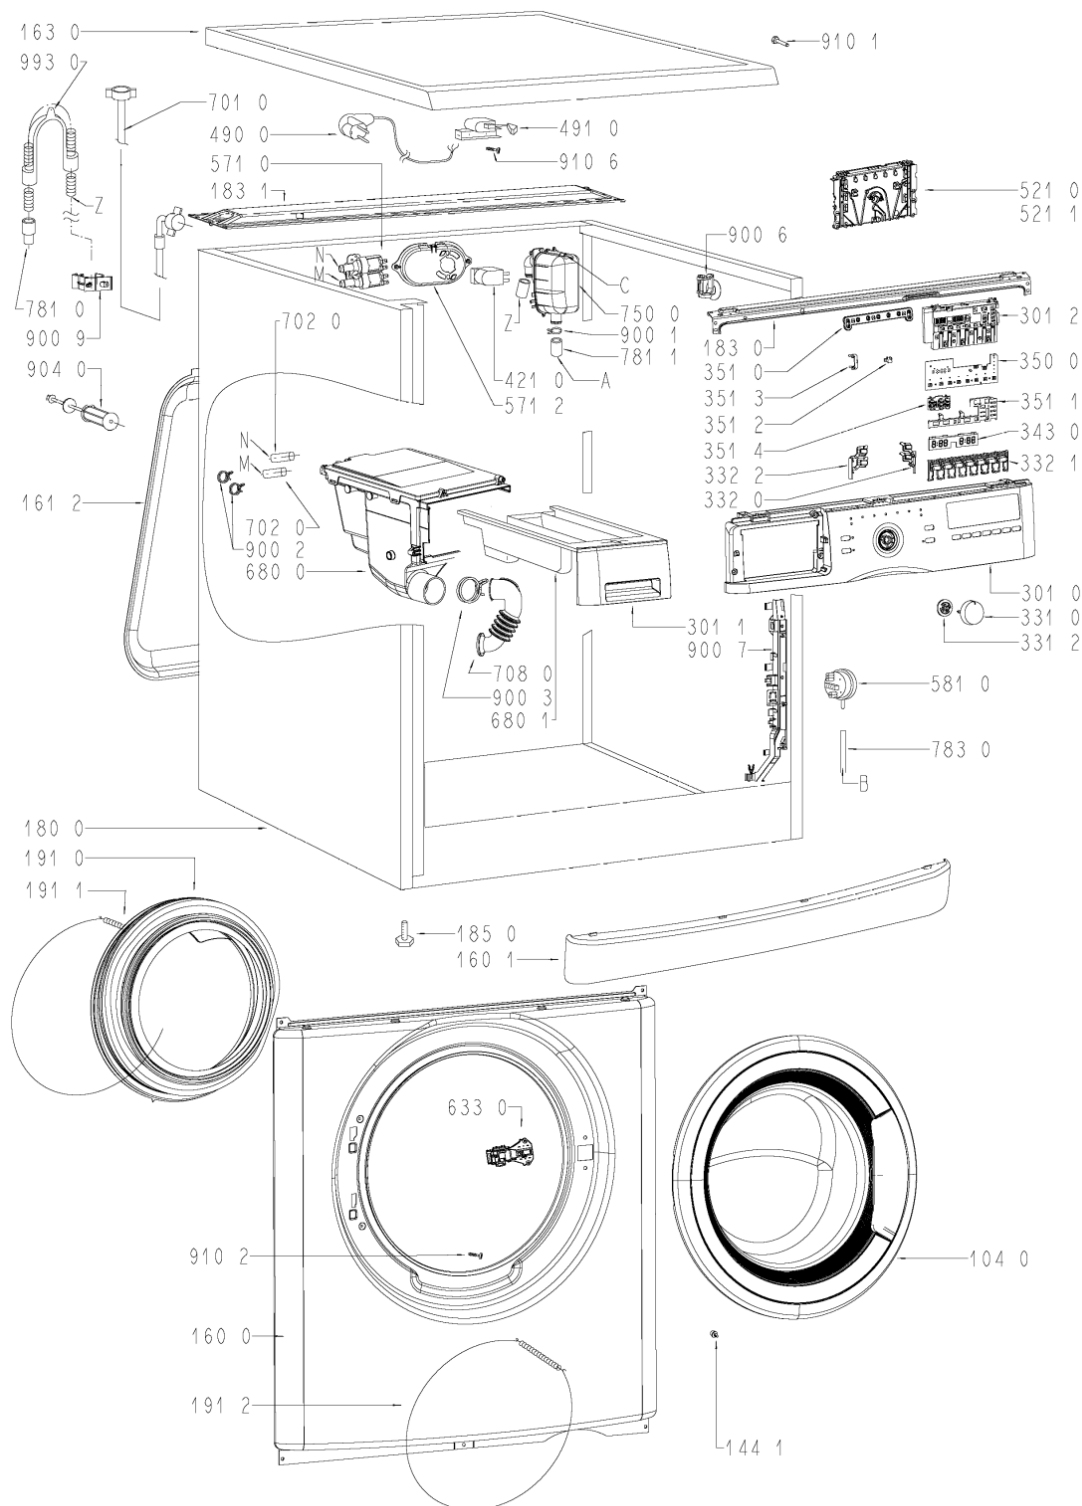

Whirlpool

Hotpoint

Bauknecht

i INDESIT

WHR06367

Tavole

W10725414

WHR06367

Lista

Ricambi

Rif.	Cod.Ricam	Dal S/N	Al S/N	Sostituto	Descrizione	Notizia	Codice
1040	481010664650 (C00377345)				ass. porta		
1441	481071428351 (C00312553)				fissaggio		
1600	481075043401 (C00311466)				frontale		
1601	481071425791 (C00311894)				zoccolo		
1612	481010668678 (C00325990)				copertur.poster bi		
1630	481010513589 (C00377225)				piano lavoro		
1800	481010525029 (C00377243)				mobile compact, 40l		
1810	481252918063 (C00313195)				ammortizzatore u-shape		
1811	481240118413 (C00312274)				supporto ammortizz.		
1820	481010517555 (C00440054)				contrappeso		
1821	481246689034 (C00312633)				contrappeso inferiore 44/54 l, eureka		
1822	481231039287 (C00314017)				kit montaggio		
1830	481075298451 (C00325587)				supporto mascherina		
1831	481010518267 (C00387042)				traversa		
1850	481010433908 (C00324300)				pedino		
1910	481010720380 (C00377358)				guarn.oblo d300, 48, hp-epdm		

1911	481249218028 (C00312650)		anello fiss. tunnel front vasca	
1912	481249298011 (C00311875)		anello fiss. tunnel/frontale	
2000	481010731671 (C00385716)	1 x C00647787 (488000647787)	vasca 46l/1400	
2230	481010585038 (C00387044)		ferma carico 46 l	
2710	480111101441 (C00313085)		cinghia eureka 1249/j5	
2720	480111100742 (C00320980)		puleggia eur/lr	
3010	481010707089 (C00445584)		mascherina	n4021h04
3011	481010487637 (C00314435)		maniglia cass.	
3012	481010547562 (C00317539)		squadretta modulo	
3310	481010389396 (C00312750)		manopola timer	
3312	480111100231 (C00312359)		inserto manopola	
3320	481071425341 (C00311013)		tasto	
3321	481071425361 (C00315380)		tasto	
3322	481071425351 (C00312192)		tasto	
3430	481071425741 (C00313008)		display	
3500	481010495081 (C00311980)		modulo e8/5d/grn	
3510	481213418046 (C00318312)		guida luce	
3511	481071425721 (C00317994)		guida luce op. bd	
3512	481213418047 (C00314404)		guida lampada	