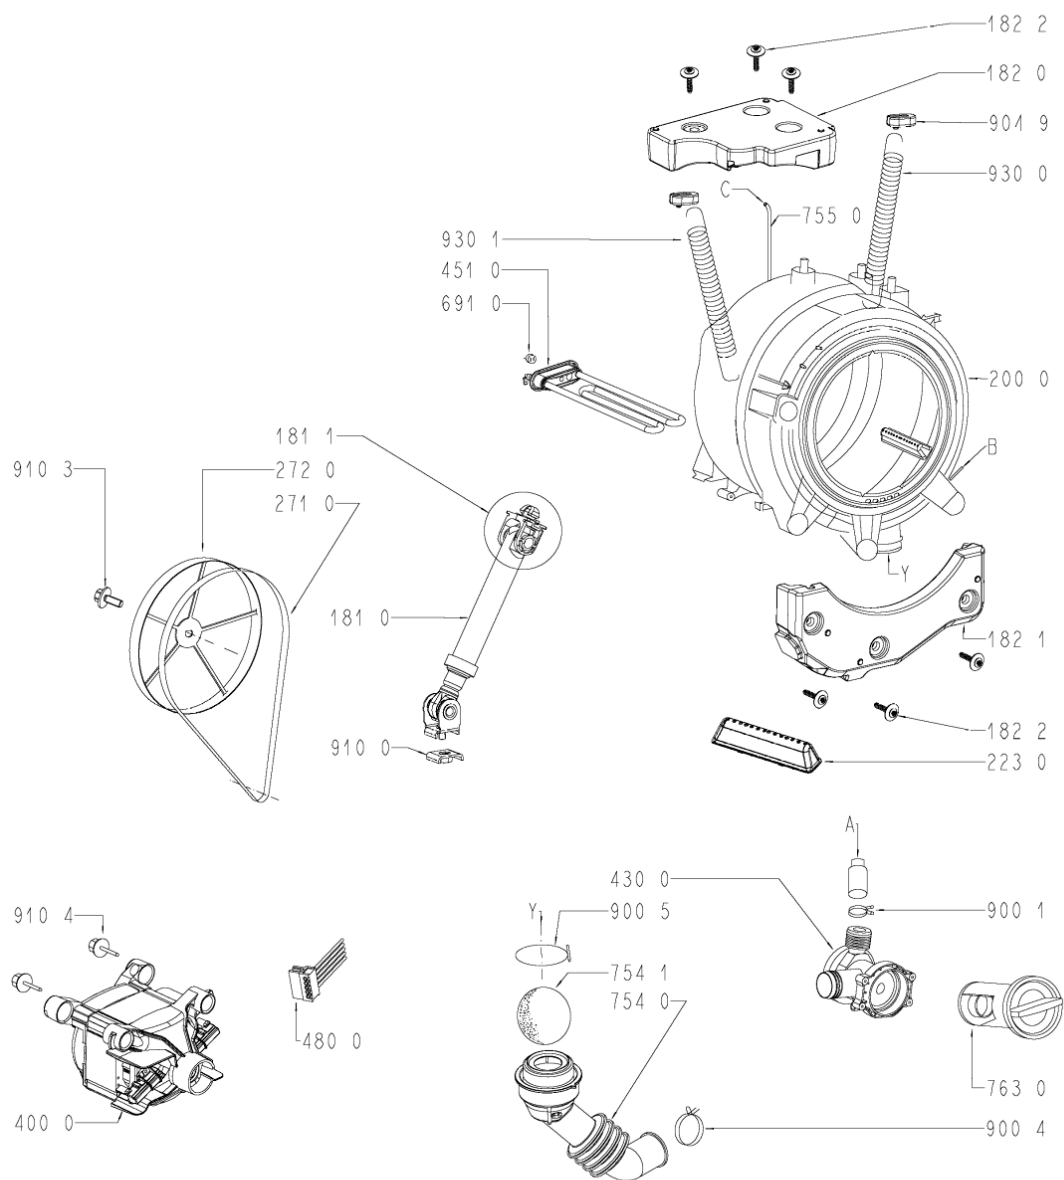

999	C00352364 (488000352364)	schema funzionale whp
999	C00512213 (488000512213)	service manual whp
999	C00365082 (488000365082)	tabella elettronica whp

WHR06368

Tavole

W10725414