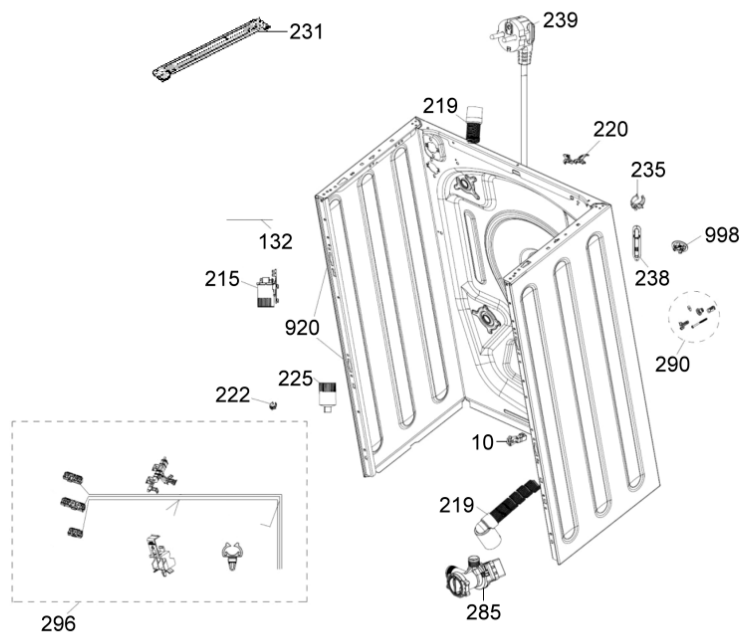

WHR10885

Tavole

BODY GROUP PARTS

851622238000_6

WHR10885

Lista

Ricambi

Rif.	Cod.Ricam	Dal S/N	Al S/N	Sostituto	Descrizione	Notizia	Codice
002	482000010503 (C00467258)				piano lavoro		
003	482000010039 (C00467210)				frontalino		
004	480111102825 (C00427020)			1 x 482000094811 (C00505645)	zoccolo complete		
005	481202308004 (C00318055)				piedino		
006	482000010504 (C00467259)				cornice porta		
007	482000010041 (C00467212)				vetro oblo		
008	482000010505 (C00467260)				cornice		
009	480111104544 (C00428086)			1 x 482000020637 (C00469357)	molla door seal outer		
010	480111101045 (C00338989)				serratura metalflex		
012	482000010042 (C00467213)				cerniera		
013	480111104546 (C00428088)				occhiello hinge		
014	482000010506 (C00467261)				maniglia porta		
015	481202308013 (C00326634)				molla		
017	480111102063 (C00426447)				aggancio		
020	481202308018 (C00319944)			1 x 481010439191 (C00324319)	tubo carico		
022	480111101047 (C00337705)				zoccolo