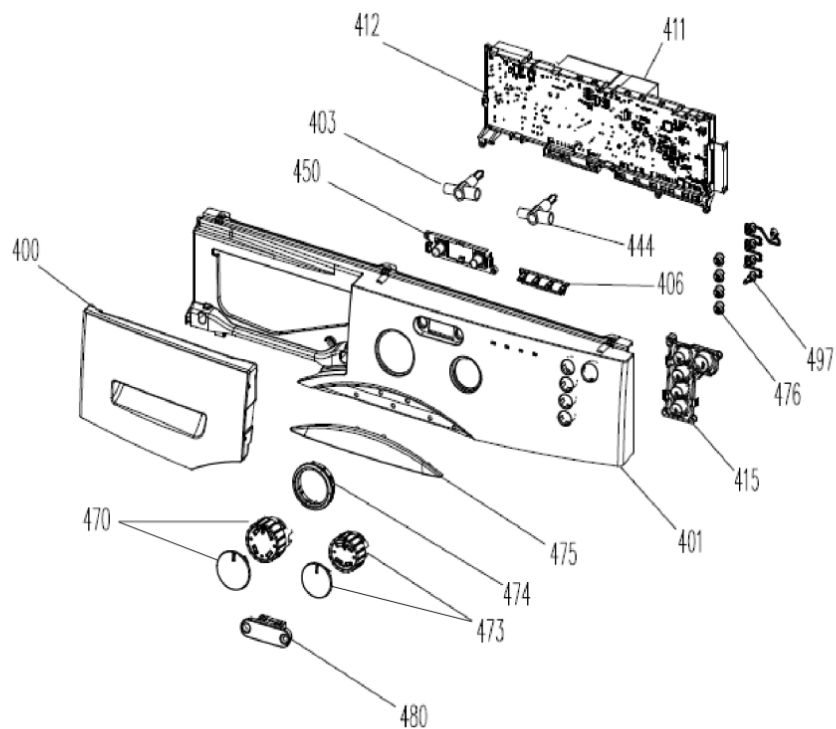

**CONTROL PANEL PARTS**

851622238000\_1

WHR10880

Lista

Ricambi

Rif.	Cod.Ricam	Dal S/N	Al S/N	Sostituto	Descrizione	Notizia	Codice
002	482000010503 (C00467258)				piano lavoro		
003	482000010039 (C00467210)				frontalino		
004	480111102825 (C00427020)			1 x 482000094811 (C00505645)	zoccolo complete		
005	481202308004 (C00318055)				piedino		
006	482000010504 (C00467259)				cornice porta		
007	482000010041 (C00467212)				vetro oblo		
008	482000010505 (C00467260)				cornice		
009	480111104544 (C00428086)			1 x 482000020637 (C00469357)	molla door seal outer		
010	480111101045 (C00338989)				serratura metalflex		
012	482000010042 (C00467213)				cerniera		
013	480111104546 (C00428088)				occhiello hinge		
014	482000010506 (C00467261)				maniglia porta		
015	481202308013 (C00326634)				molla		
017	480111102063 (C00426447)				aggancio		
020	481202308018 (C00319944)			1 x 481010439191 (C00324319)	tubo carico		
022	480111101047 (C00337705)				zoccolo		