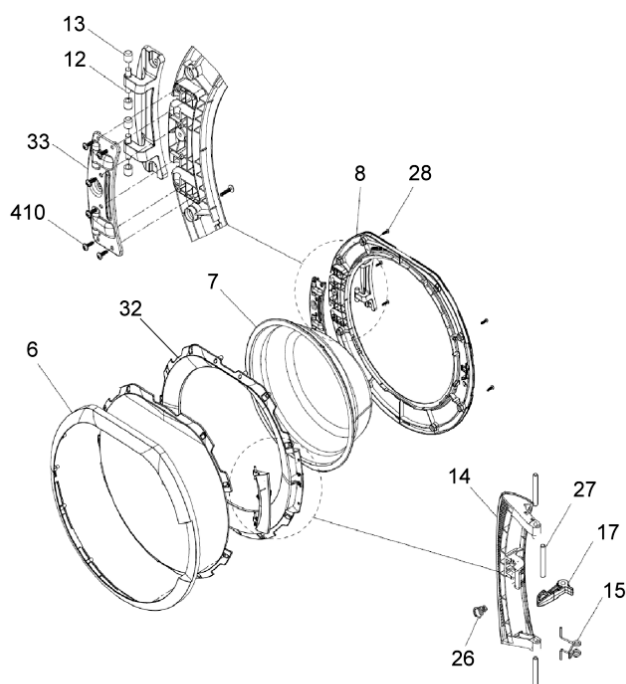

WHR10886

Tavole

DOOR GROUP

851622238000_7

WHR10886

Lista

Ricambi

Rif.	Cod.Ricam	Dal S/N	Al S/N	Sostituto	Descrizione	Notizia	Codice
002	482000010503 (C00467258)				piano lavoro		
003	482000010039 (C00467210)				frontalino		
004	480111102825 (C00427020)			1 x 482000094811 (C00505645)	zoccolo complete		
005	481202308004 (C00318055)				piedino		
006	482000010504 (C00467259)				cornice porta		
007	482000010041 (C00467212)				vetro oblo		
008	482000010505 (C00467260)				cornice		
009	480111104544 (C00428086)			1 x 482000020637 (C00469357)	molla door seal outer		
010	480111101045 (C00338989)				serratura metalflex		
012	482000010042 (C00467213)				cerniera		
013	480111104546 (C00428088)				occhiello hinge		
014	482000010506 (C00467261)				maniglia porta		
015	481202308013 (C00326634)				molla		
017	480111102063 (C00426447)				aggancio		
020	481202308018 (C00319944)			1 x 481010439191 (C00324319)	tubo carico		
022	480111101047 (C00337705)				zoccolo