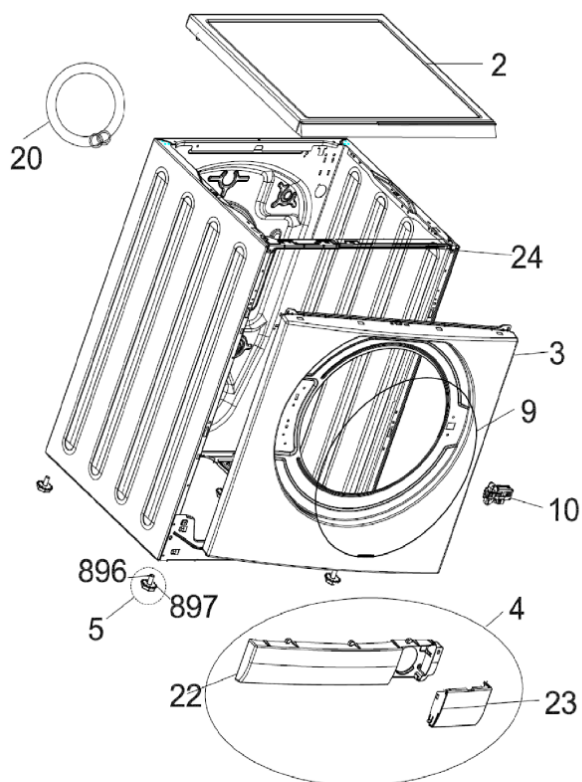

WHR10881

Tavole

FRONT PANEL PARTS

851622238000_2

WHR10881

Lista

Ricambi

Rif.	Cod.Ricam	Dal S/N	Al S/N	Sostituto	Descrizione	Notizia	Codice
002	482000010503 (C00467258)				piano lavoro		
003	482000010039 (C00467210)				frontalino		
004	480111102825 (C00427020)			1 x 482000094811 (C00505645)	zoccolo complete		
005	481202308004 (C00318055)				piedino		
006	482000010504 (C00467259)				cornice porta		
007	482000010041 (C00467212)				vetro oblo		
008	482000010505 (C00467260)				cornice		
009	480111104544 (C00428086)			1 x 482000020637 (C00469357)	molla door seal outer		
010	480111101045 (C00338989)				serratura metalflex		
012	482000010042 (C00467213)				cerniera		
013	480111104546 (C00428088)				occhiello hinge		
014	482000010506 (C00467261)				maniglia porta		
015	481202308013 (C00326634)				molla		
017	480111102063 (C00426447)				aggancio		
020	481202308018 (C00319944)			1 x 481010439191 (C00324319)	tubo carico		
022	480111101047 (C00337705)				zoccolo