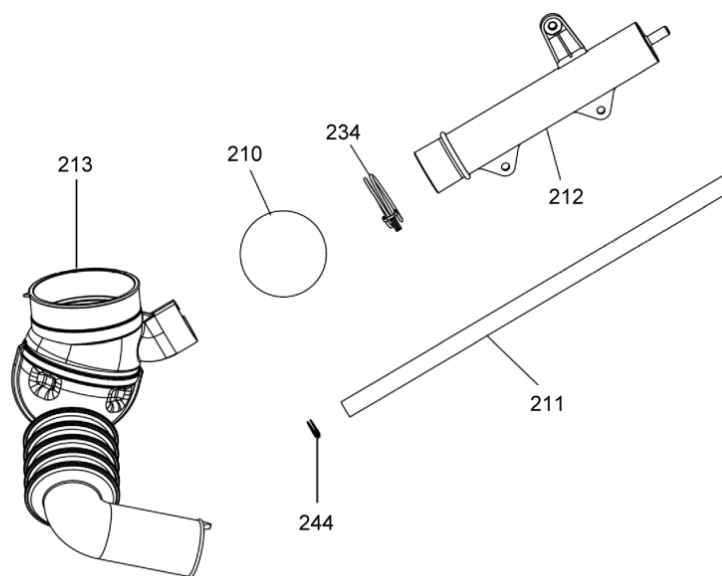

WHR10884

Tavole

PRESSURE SWITCH HOSE GROUP

851622238000_5

WHR10884

Lista

Ricambi

Rif.	Cod.Ricam	Dal S/N	Al S/N	Sostituto	Descrizione	Notizia	Codice
002	482000010503 (C00467258)				piano lavoro		
003	482000010039 (C00467210)				frontalino		
004	480111102825 (C00427020)			1 x 482000094811 (C00505645)	zoccolo complete		
005	481202308004 (C00318055)				piedino		
006	482000010504 (C00467259)				cornice porta		
007	482000010041 (C00467212)				vetro oblo		
008	482000010505 (C00467260)				cornice		
009	480111104544 (C00428086)			1 x 482000020637 (C00469357)	molla door seal outer		
010	480111101045 (C00338989)				serratura metalflex		
012	482000010042 (C00467213)				cerniera		
013	480111104546 (C00428088)				occhiello hinge		
014	482000010506 (C00467261)				maniglia porta		
015	481202308013 (C00326634)				molla		
017	480111102063 (C00426447)				aggancio		
020	481202308018 (C00319944)			1 x 481010439191 (C00324319)	tubo carico		
022	480111101047 (C00337705)				zoccolo