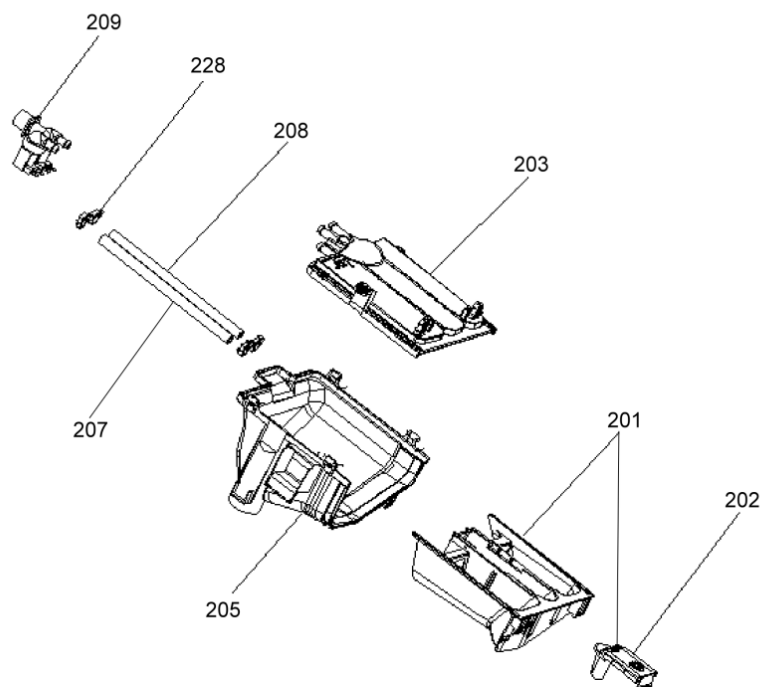

WHR10883

Tavole

DETERGENT DRAWER GROUP

851622238000_4

WHR10883

Lista

Ricambi

Rif.	Cod.Ricam	Dal S/N	Al S/N	Sostituto	Descrizione	Notizia	Codice
002	482000010503 (C00467258)				piano lavoro		
003	482000010039 (C00467210)				frontalino		
004	480111102825 (C00427020)			1 x 482000094811 (C00505645)	zoccolo complete		
005	481202308004 (C00318055)				piedino		
006	482000010504 (C00467259)				cornice porta		
007	482000010041 (C00467212)				vetro oblo		
008	482000010505 (C00467260)				cornice		
009	480111104544 (C00428086)			1 x 482000020637 (C00469357)	molla door seal outer		
010	480111101045 (C00338989)				serratura metalflex		
012	482000010042 (C00467213)				cerniera		
013	480111104546 (C00428088)				occhiello hinge		
014	482000010506 (C00467261)				maniglia porta		
015	481202308013 (C00326634)				molla		
017	480111102063 (C00426447)				aggancio		
020	481202308018 (C00319944)			1 x 481010439191 (C00324319)	tubo carico		
022	480111101047 (C00337705)				zoccolo