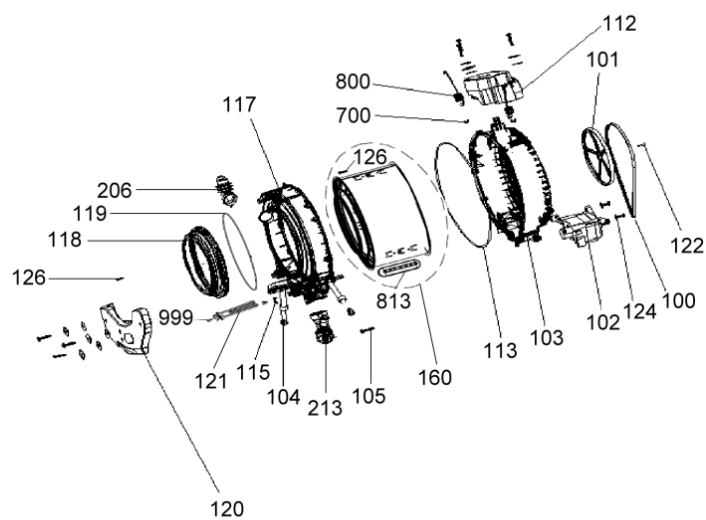

WHR10882

Tavole

WASHING GROUP PARTS

851622238000_3

WHR10882

Lista

Ricambi

Rif.	Cod.Ricam	Dal S/N	Al S/N	Sostituto	Descrizione	Notizia	Codice
002	482000010503 (C00467258)				piano lavoro		
003	482000010039 (C00467210)				frontalino		
004	480111102825 (C00427020)			1 x 482000094811 (C00505645)	zoccolo complete		
005	481202308004 (C00318055)				piedino		
006	482000010504 (C00467259)				cornice porta		
007	482000010041 (C00467212)				vetro oblo		
008	482000010505 (C00467260)				cornice		
009	480111104544 (C00428086)			1 x 482000020637 (C00469357)	molla door seal outer		
010	480111101045 (C00338989)				serratura metalflex		
012	482000010042 (C00467213)				cerniera		
013	480111104546 (C00428088)				occhiello hinge		
014	482000010506 (C00467261)				maniglia porta		
015	481202308013 (C00326634)				molla		
017	480111102063 (C00426447)				aggancio		
020	481202308018 (C00319944)			1 x 481010439191 (C00324319)	tubo carico		
022	480111101047 (C00337705)				zoccolo