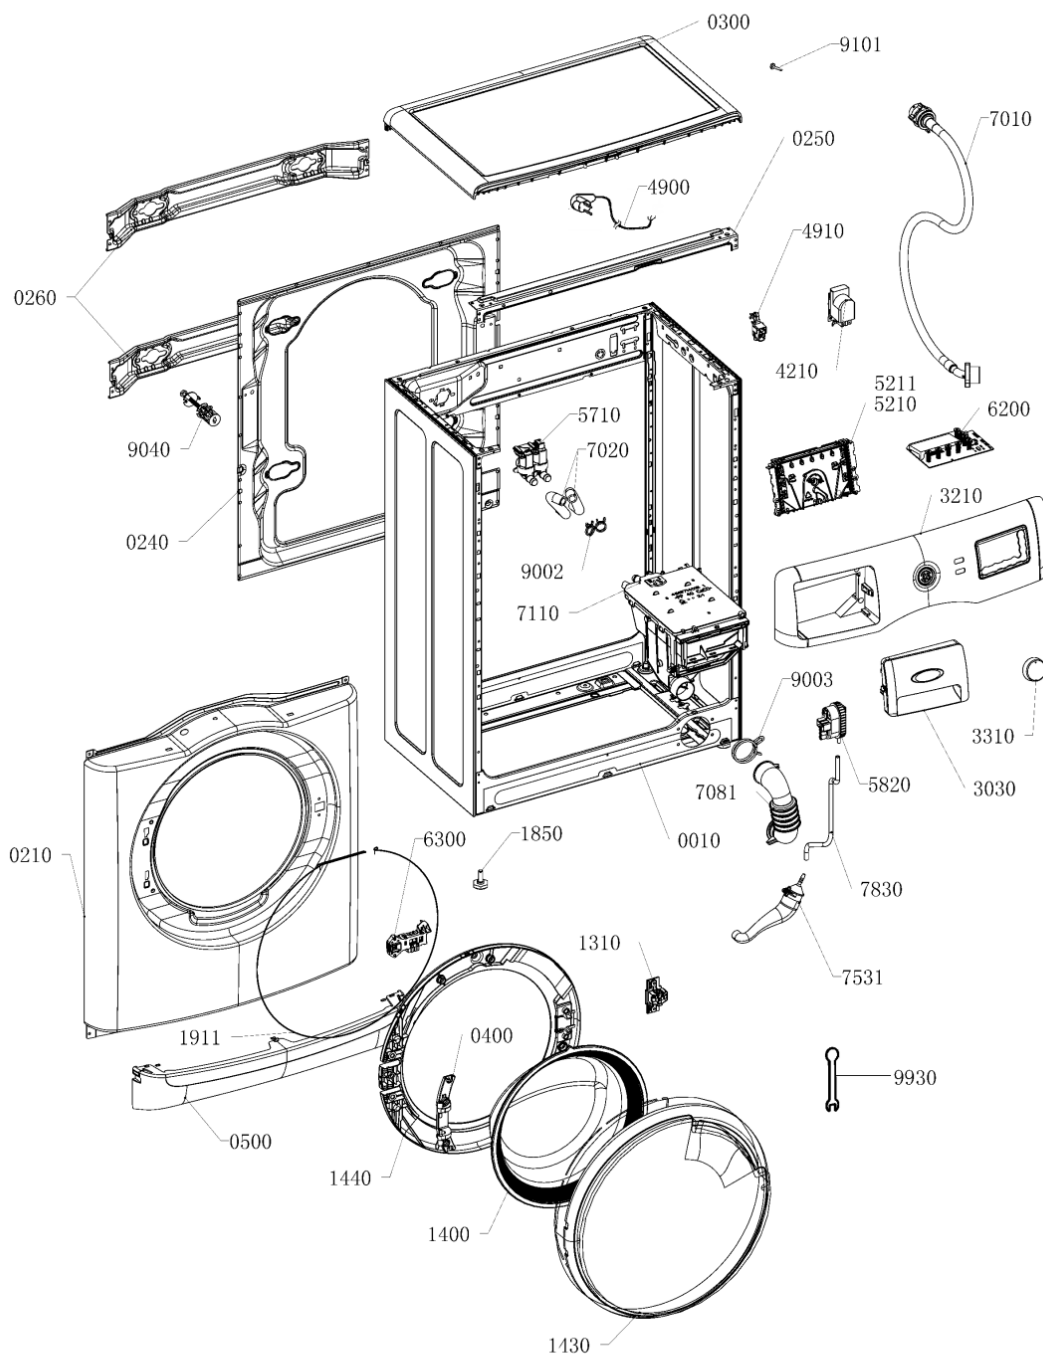

WHR20364

Tavole

8516 211 10000