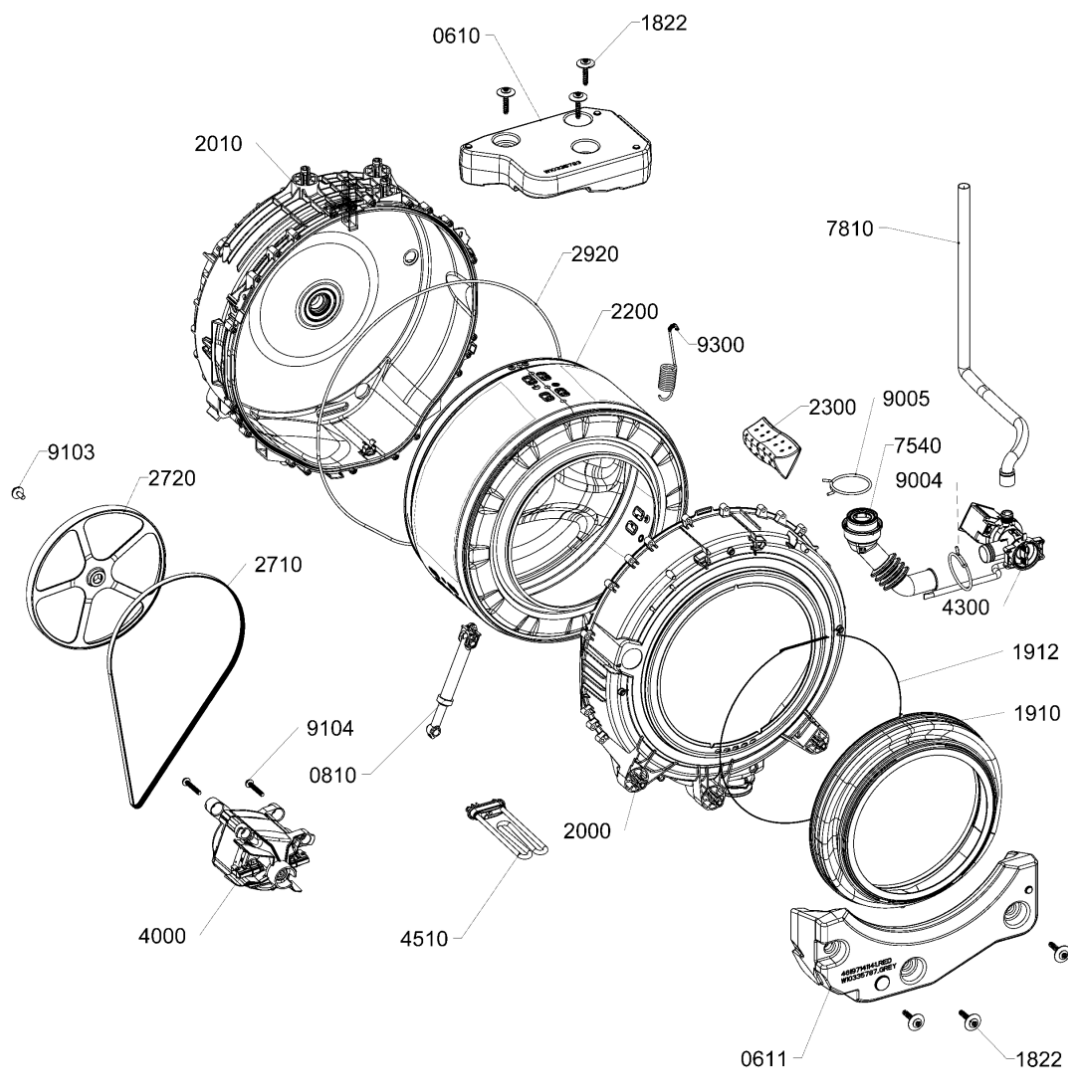

WHR20365

Tavole

8516 211 10000