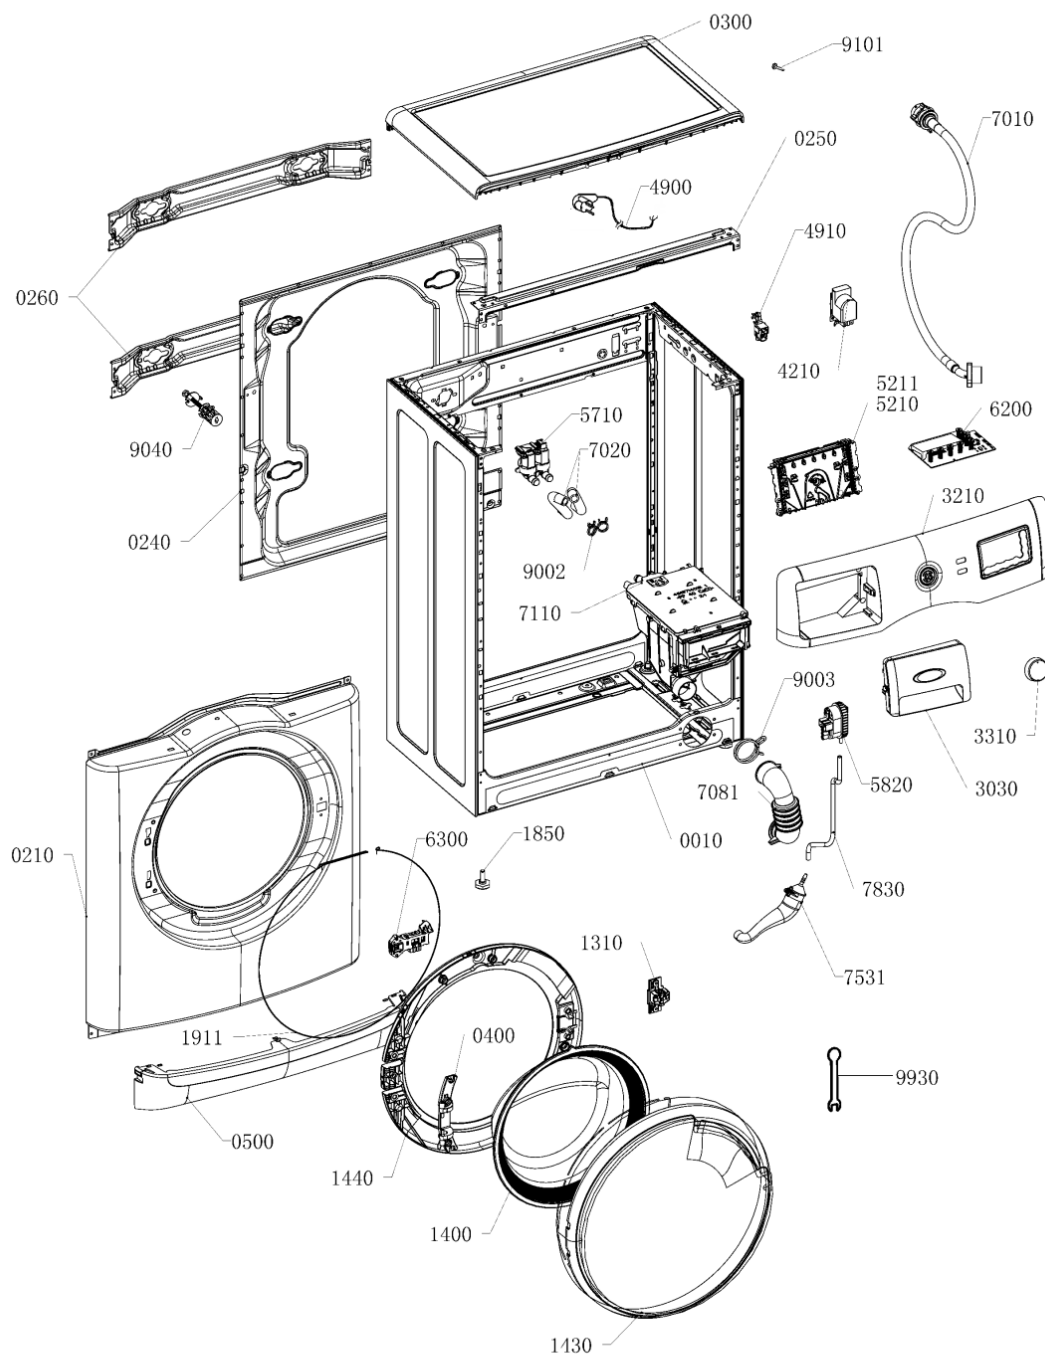

WHR14158

Tavole

8516 212 10000