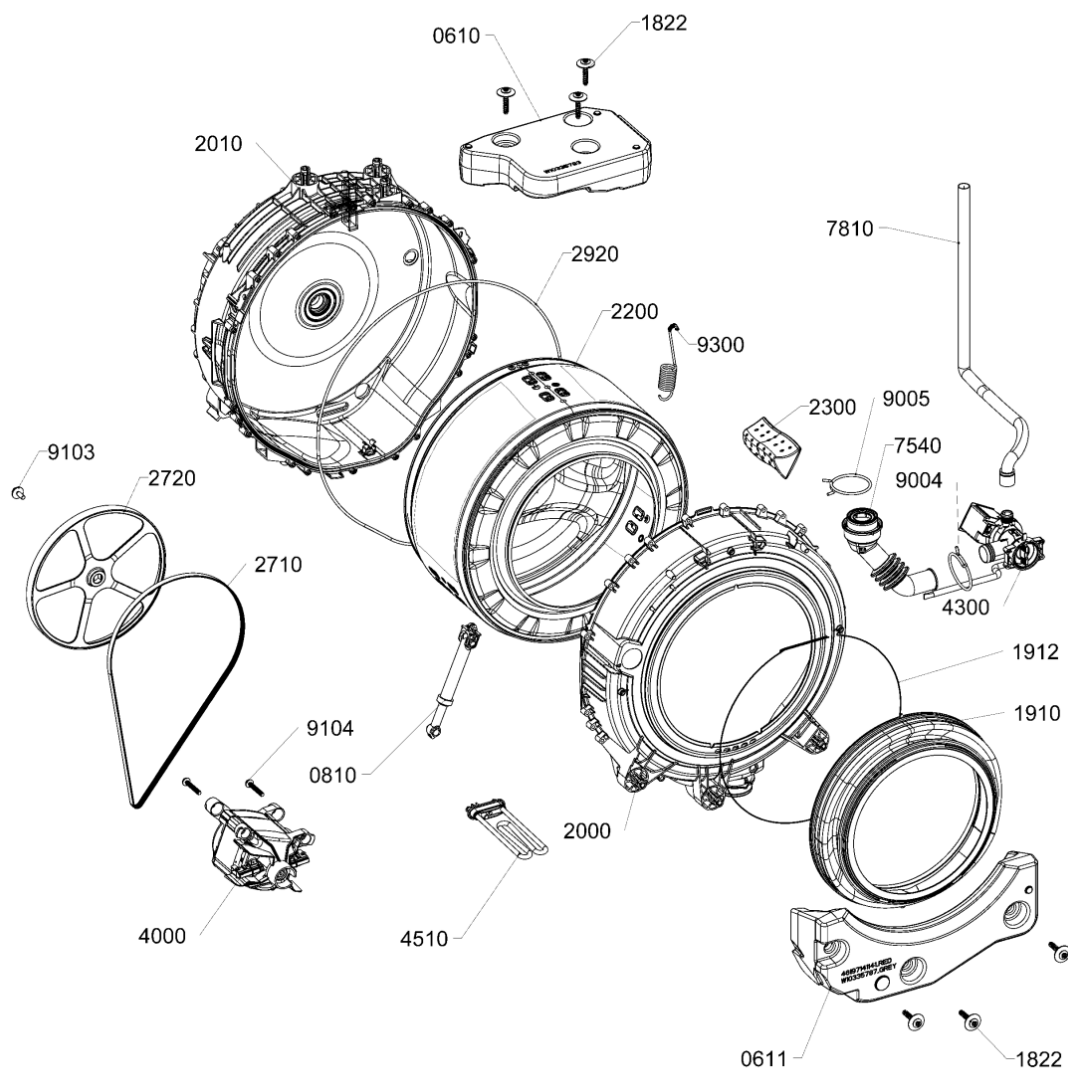

WHR14159

Tavole

8516 212 10000