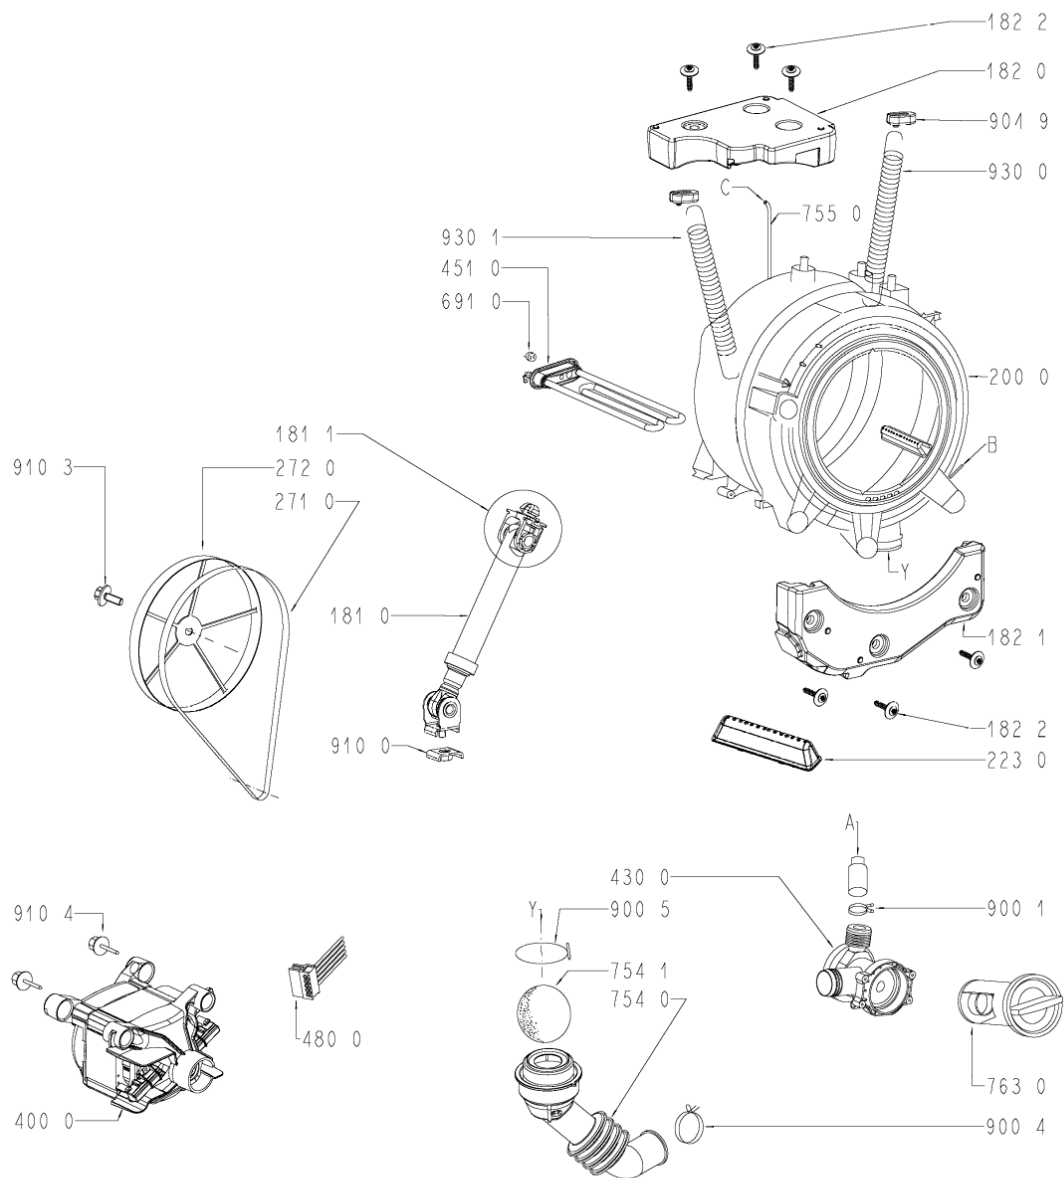

WHR06368

Tavole

W10725414