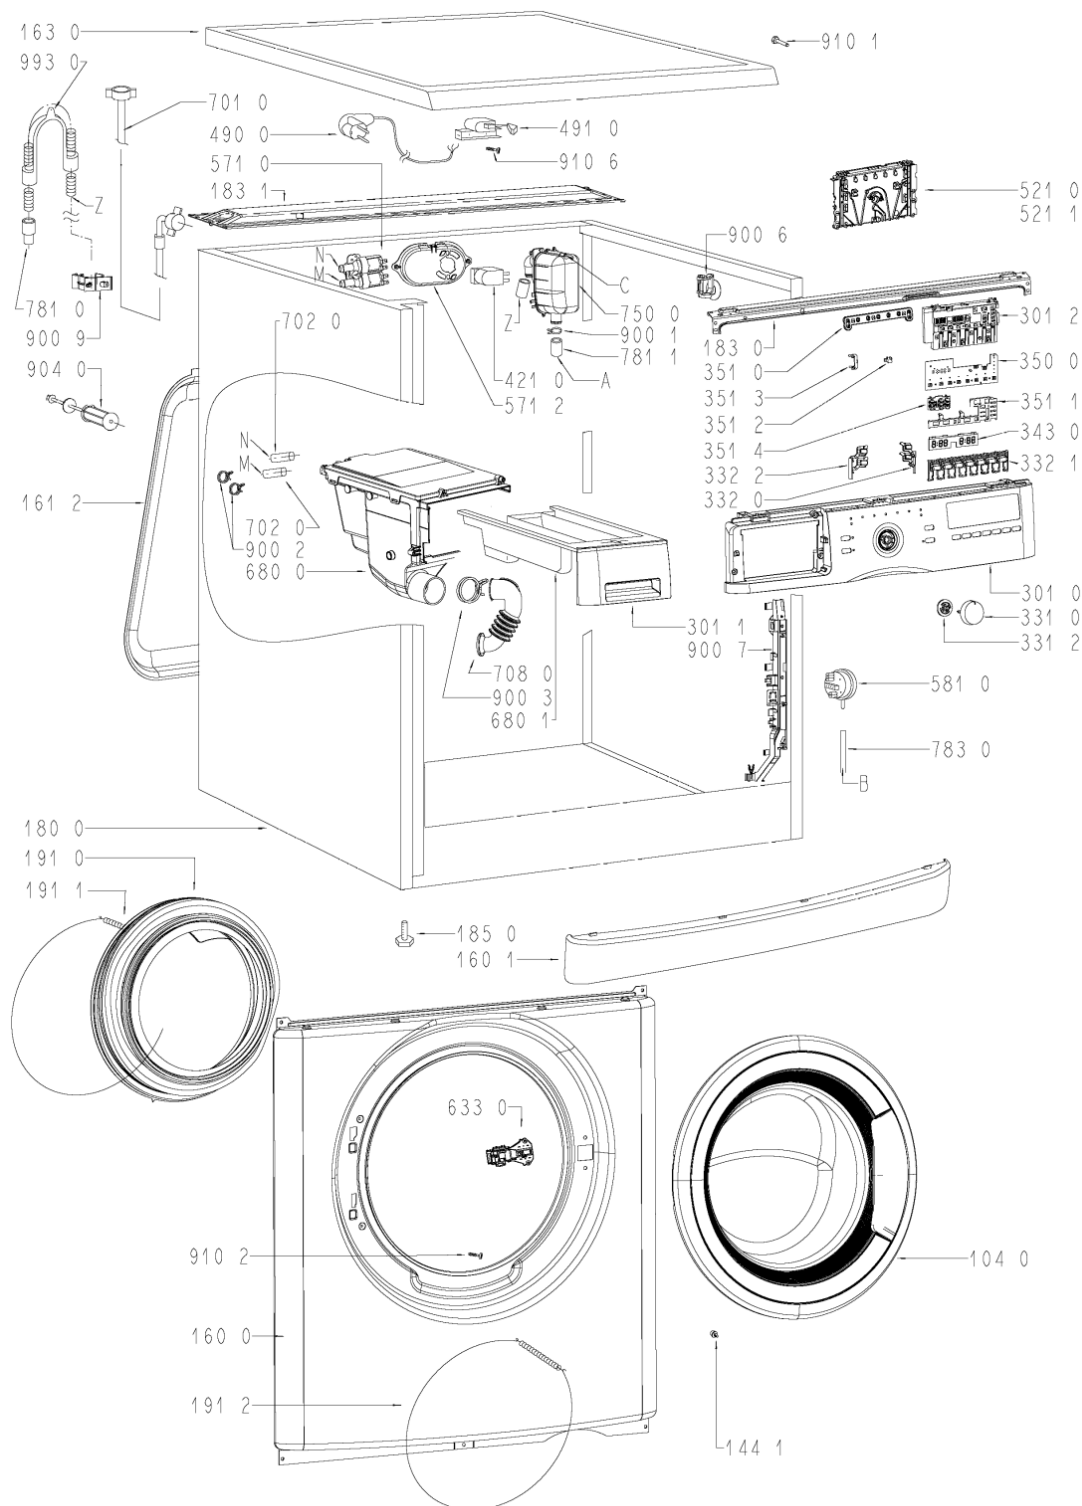

Whirlpool

Hotpoint

Bauknecht

i INDESIT

WHR06367

Tavole

W10725414

WHR06367

Lista

Ricambi

Rif.	Cod.Ricam	Dal S/N	Al S/N	Sostituto	Descrizione	Notizia	Codice
1040	481071423891 (C00312247)				ass. porta		
1441	481071428351 (C00312553)				fissaggio		
1600	481075043401 (C00311466)				frontale		
1601	481071425791 (C00311894)				zoccolo		
1612	481010668678 (C00325990)				copertur.poster bi		
1630	481010513589 (C00377225)				piano lavoro		
1800	481010525029 (C00377243)				mobile compact, 40l		
1810	481252918063 (C00313195)				ammortizzatore u-shape		
1811	481240118413 (C00312274)				supporto ammortizz.		
1820	481010517555 (C00440054)				contrappeso		
1821	481246689034 (C00312633)				contrappeso inferiore 44/54 l, eureka		
1822	481231039287 (C00314017)				kit montaggio		
1830	481075298451 (C00325587)				supporto mascherina		
1831	481010518267 (C00387042)				traversa		
1850	481010433908 (C00324300)				pedino		
1910	481010720380 (C00377358)				guarn.oblo d300, 48, hp-epdm		

1911	481249218028 (C00312650)		anello fiss. tunnel front vasca
1912	481249298011 (C00311875)		anello fiss. tunnel/frontale
2000	481010731671 (C00385716)	1 x C00647787 (488000647787)	vasca 46l/1400
2230	481010585038 (C00387044)		ferma carico 46 l
2710	481235818215 (C00310973)		cinghia eureka 1239/j5
2720	480111100742 (C00320980)		puleggia eur/lr
3010	481010791681 (C00447298)	1 x 481010625969 (C00443777)	mascherina
3011	481010487637 (C00314435)		maniglia cass.
3012	481010547562 (C00317539)		squadretta modulo
3310	481071425401 (C00311574)		manopola
3312	480111100231 (C00312359)		inserto manopola
3320	481071425341 (C00311013)		tasto
3321	481071425361 (C00315380)		tasto
3322	481071425351 (C00312192)		tasto
3430	481071425741 (C00313008)		display
3500	481071428481 (C00314012)		modulo
3510	481213418046 (C00318312)		guida luce
3511	481071425721 (C00317994)		guida luce op. bd
3512	481213418047 (C00314404)		guida lampada