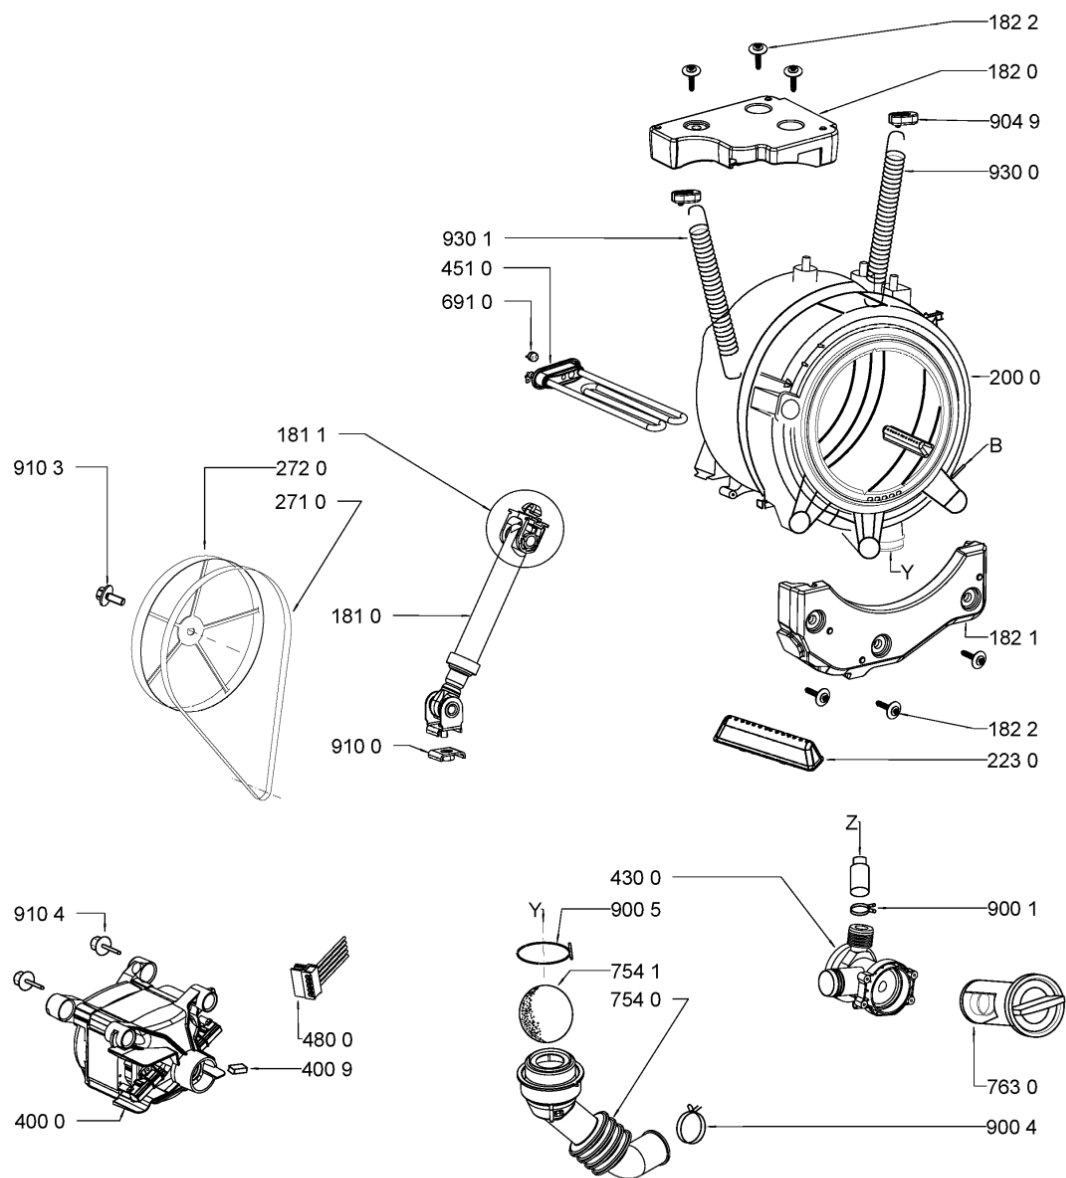

9104	481250218828 (C00309518)	vite motor, kit
9105	481250248015 (C00316665)	vite 4,0x16-torx
9106	481250238152 (C00318425)	vite 4,8x19
9300	481249238419 (C00312543)	molla
9301	481249238421 (C00345873)	molla sospens. vasca
9930	481953029028 (C00316831)	curva tubo scarico
999	C00602960	caratt. tecniche whp
999	C00352364 (488000352364)	schema funzionale whp
999	C00352362 (488000352362)	schema cablaggio whp
999	C00352384	testprogram whp
999	C00352385	codici errore whp
999	C00510942 (488000510942)	tabella elettronica whp

WHR36087

Tavole

859231049000