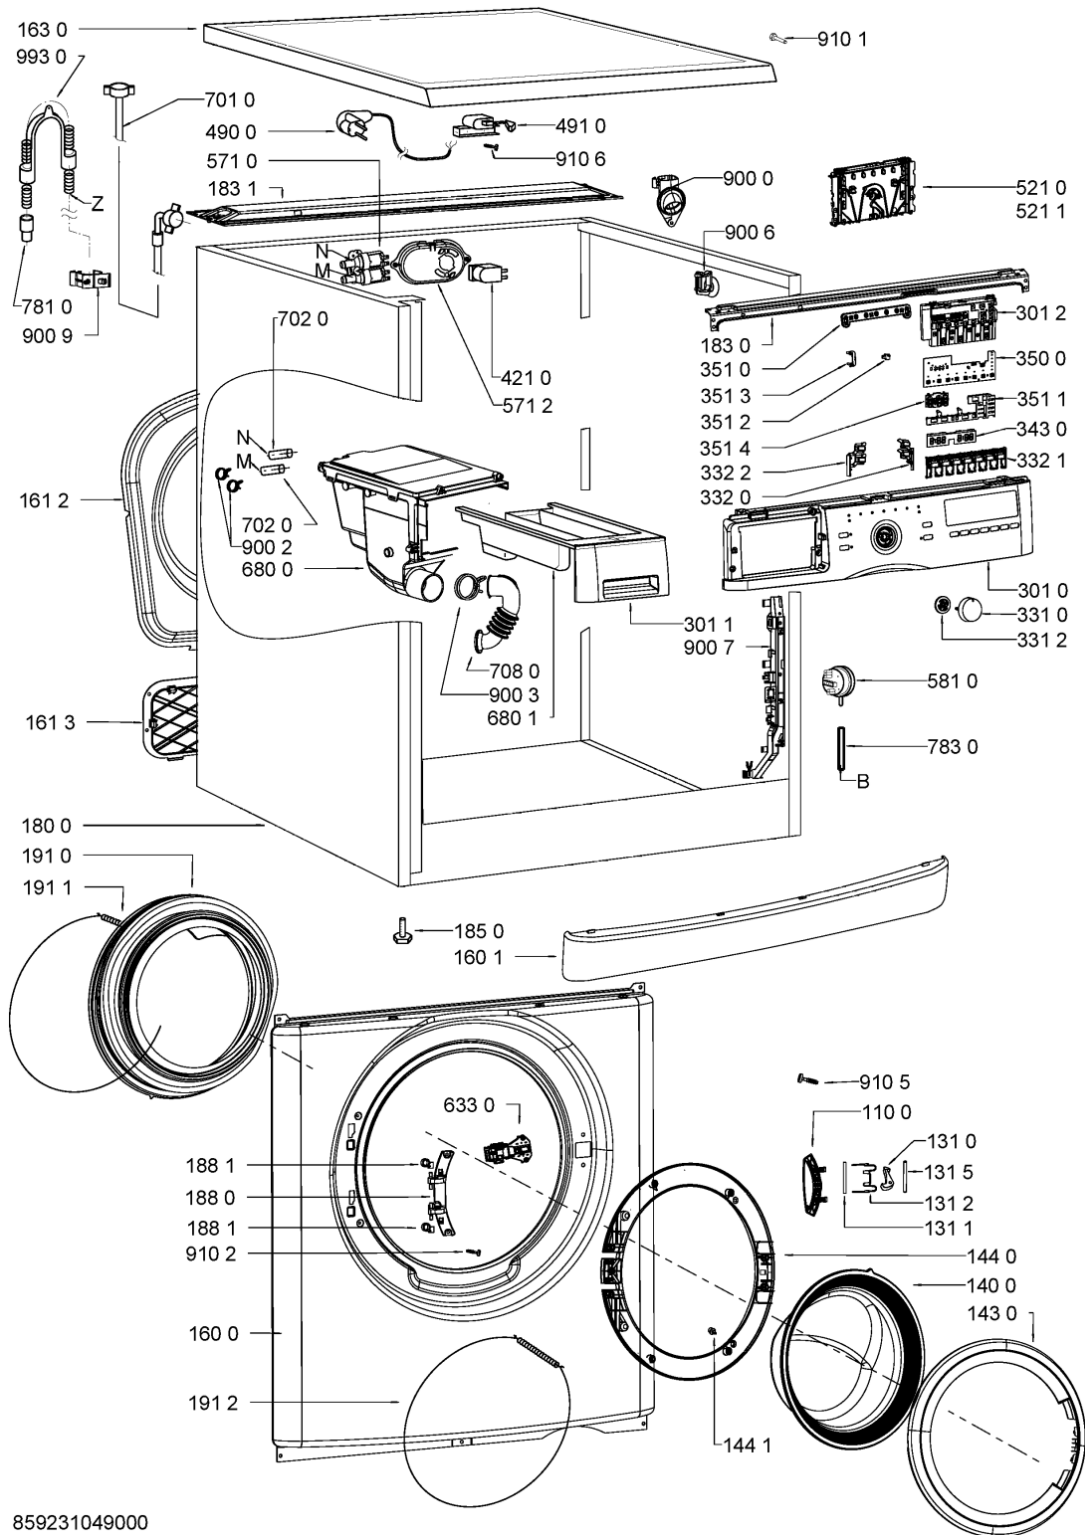

WHR36086

Tavole

859231049000