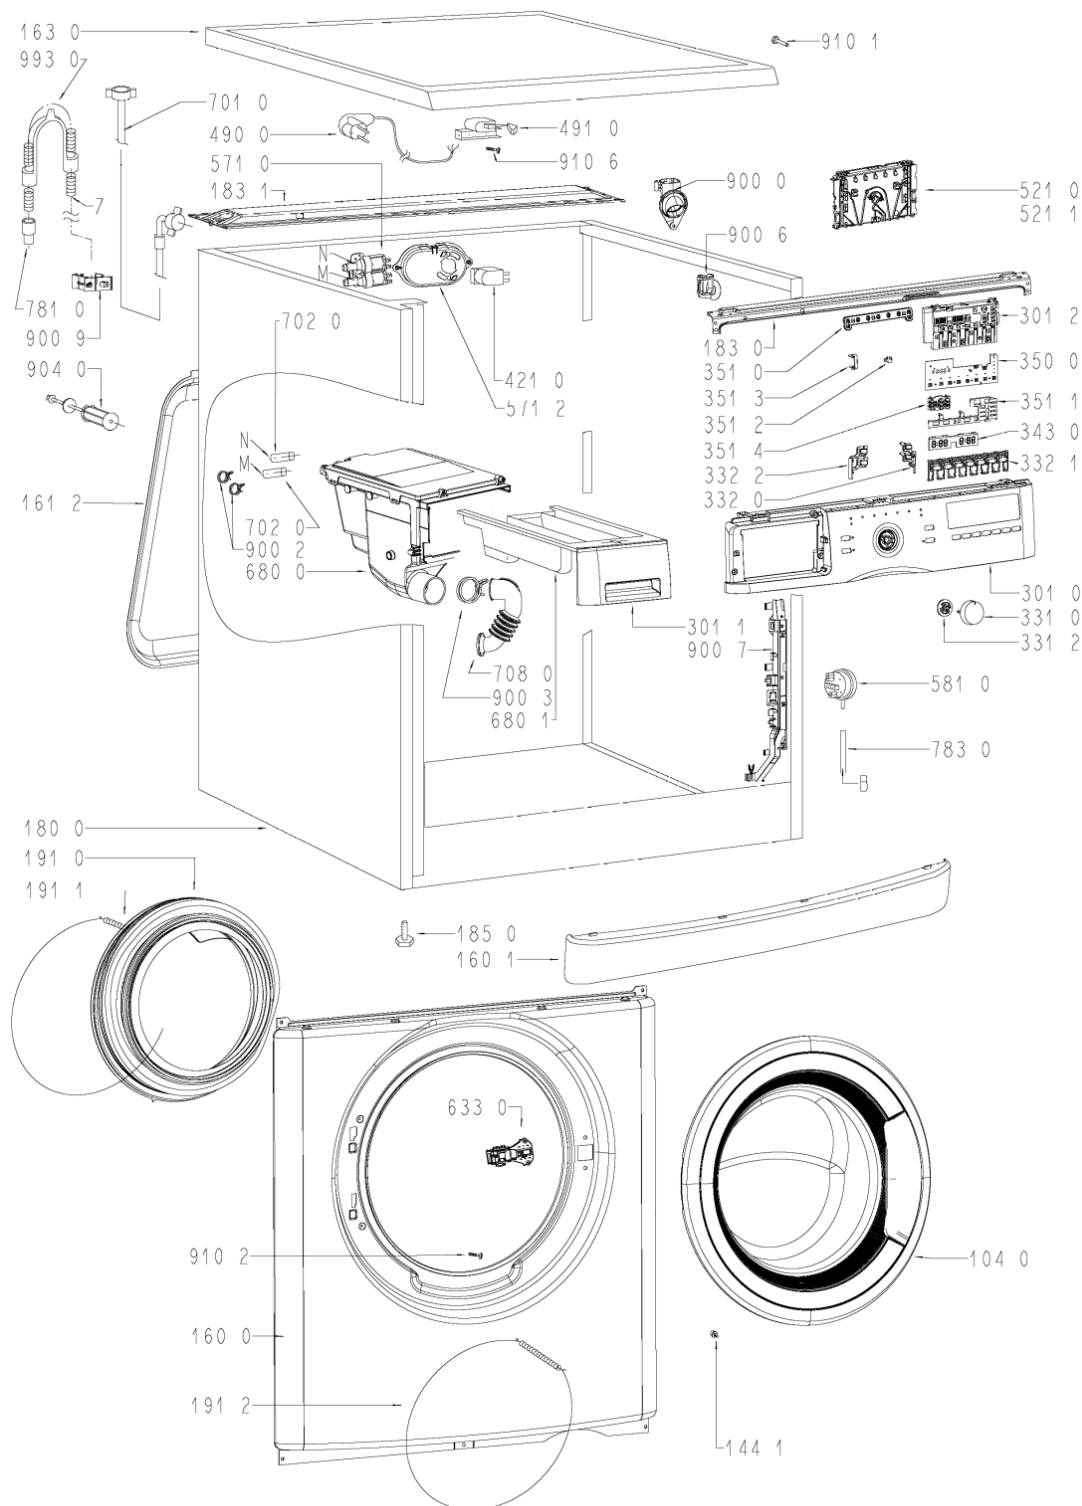

WHR35616

Tavole

W10725412