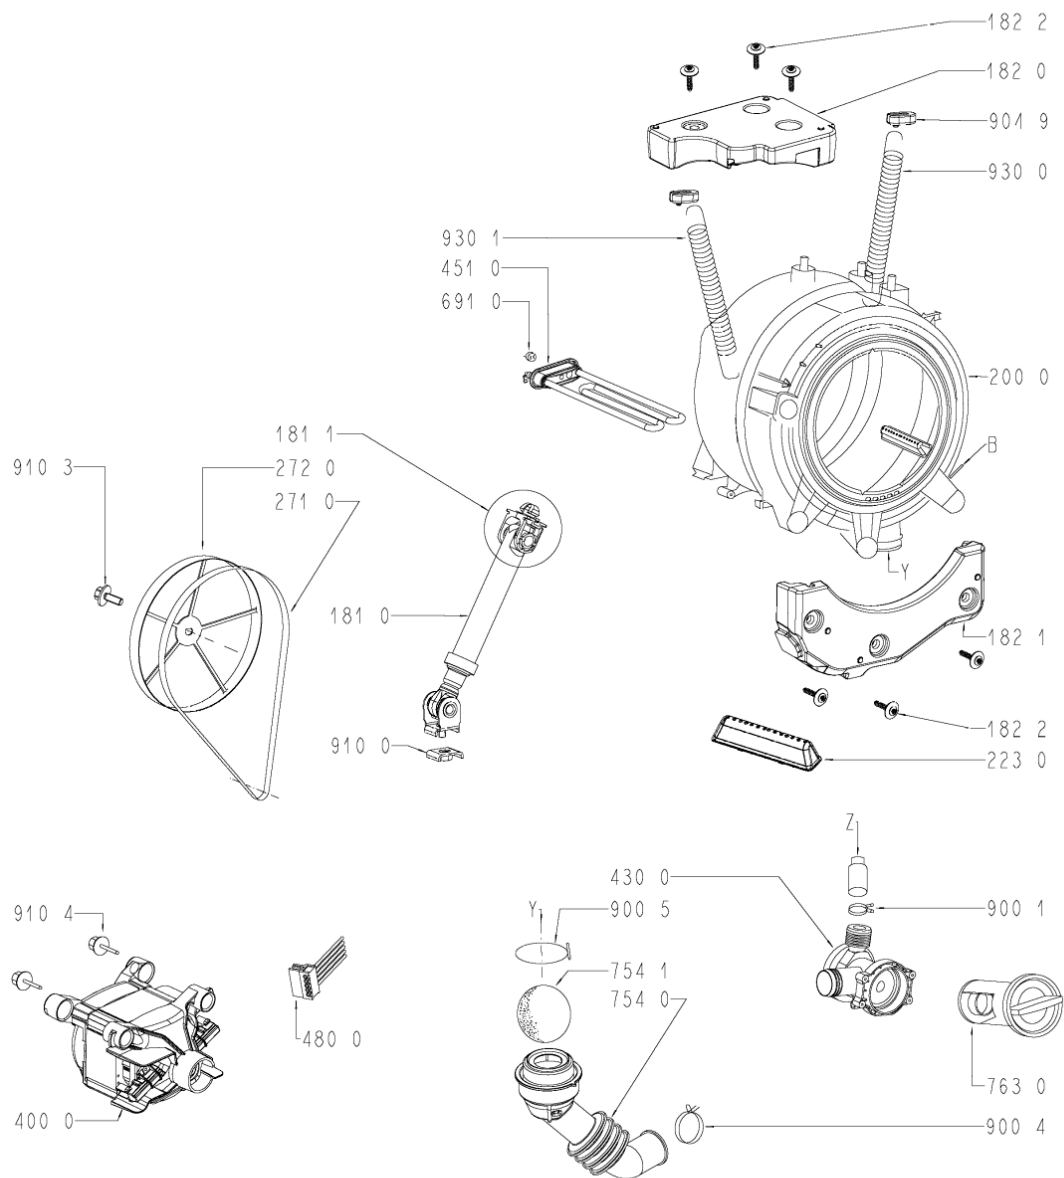

WHR35617

Tavole

W10725412