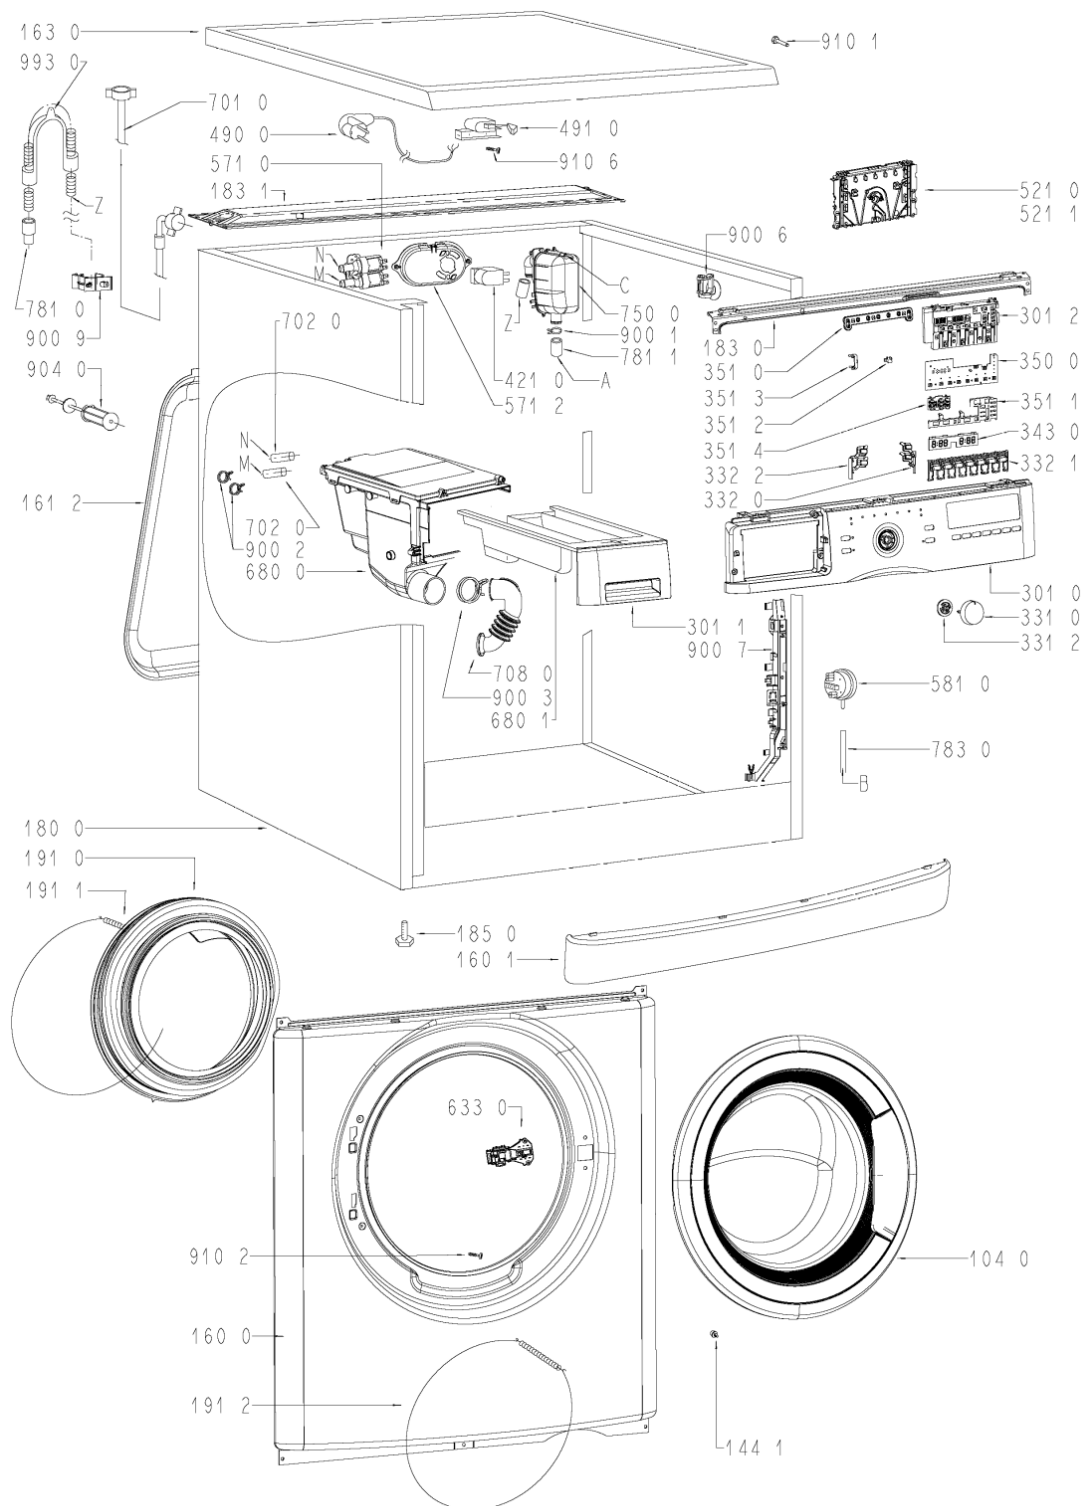

WHR06367

Tavole

W10725414