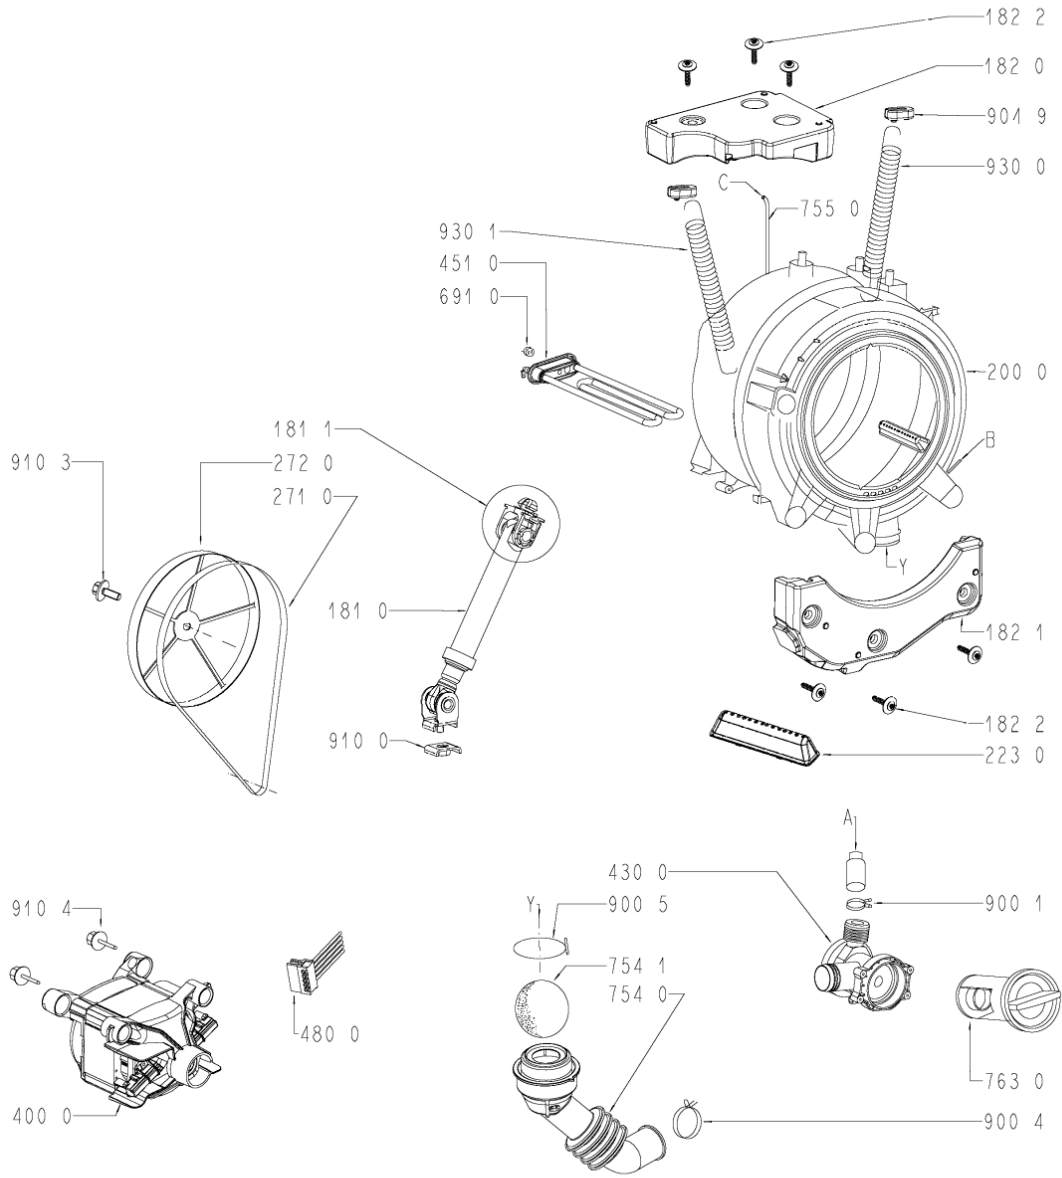

999	C00352364 (488000352364)	schema funzionale whp
999	C00365082 (488000365082)	tabella elettronica whp
999	C00591545	caratt. tecniche whp

WHR06342

Tavole

W10725415