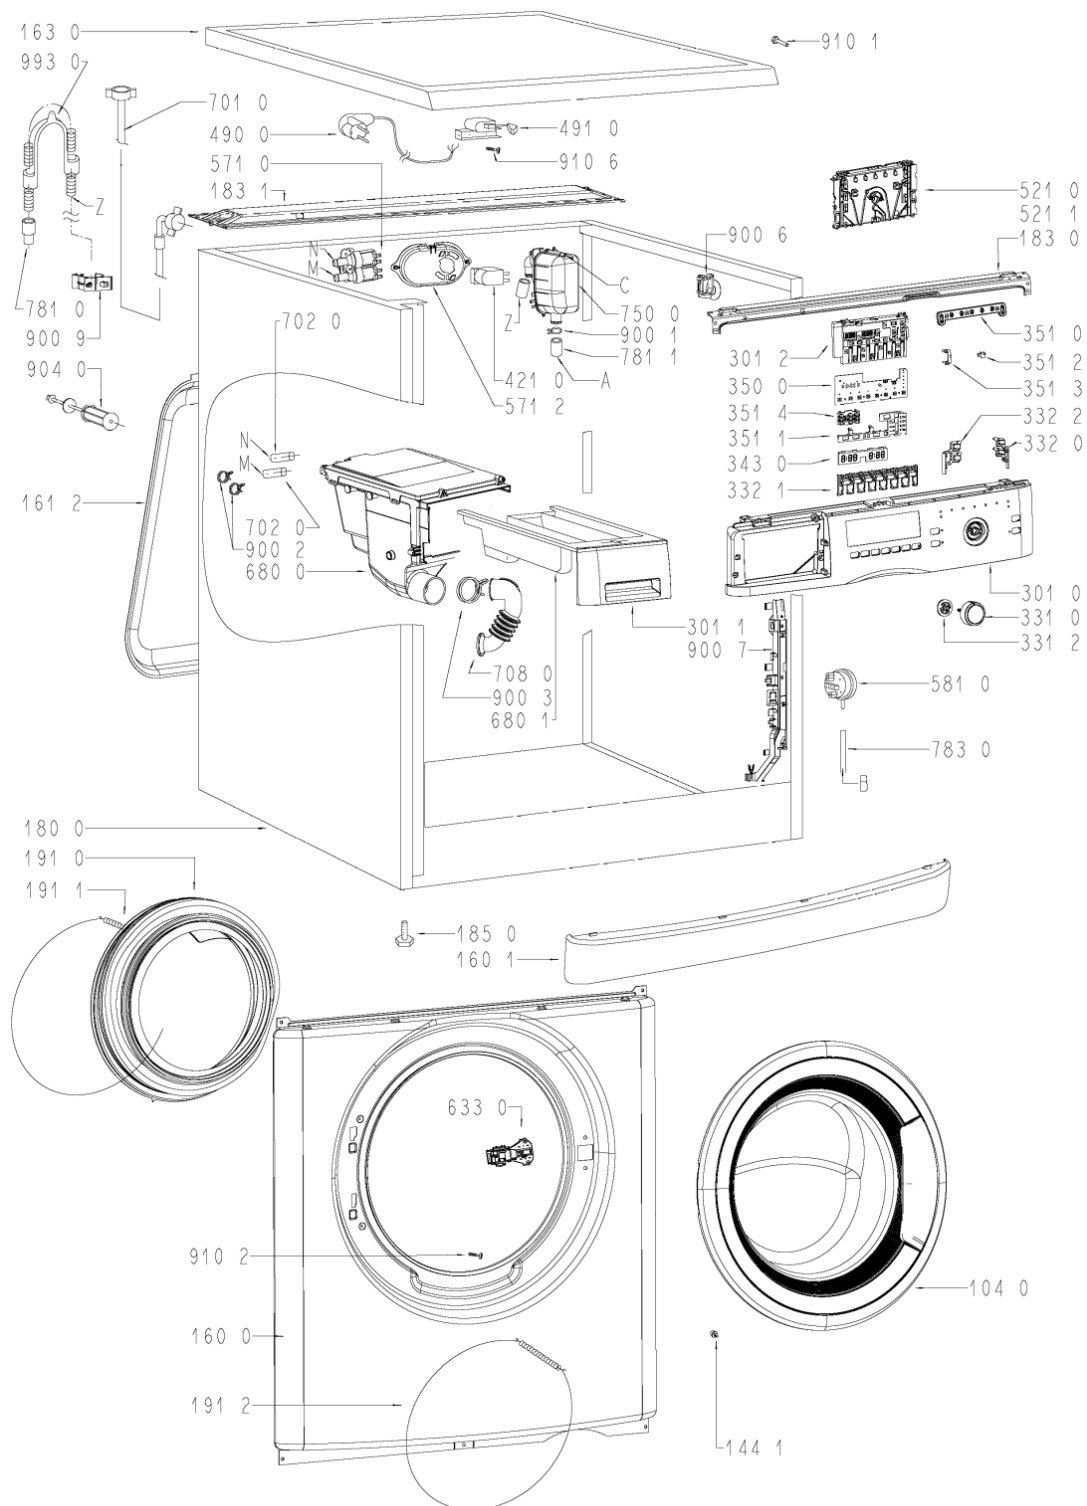

Whirlpool

Hotpoint

Bauknecht

i INDESIT

WHR06341

Tavole

W10725415

WHR06341

Lista

Ricambi

Rif.	Cod.Ricam	Dal S/N	Al S/N	Sostituto	Descrizione	Notizia	Codice
1040	481010664650 (C00377345)				ass. porta		
1441	481071428351 (C00312553)				fissaggio		
1600	481075043401 (C00311466)				frontale		
1601	481071425791 (C00311894)				zoccolo		
1612	481010668678 (C00325990)				copertur.poster bi		
1630	481010513589 (C00377225)				piano lavoro		
1800	481010634957 (C00387032)			1 x 481010525029 (C00377243)	mobile comp,ueu,383mm		
1810	481252918063 (C00313195)				ammortizzatore u-shape		
1811	481240118413 (C00312274)				supporto ammortizz.		
1820	481010696615 (C00387037)				contrappeso 46 l		
1821	481246689034 (C00312633)				contrappeso inferiore 44/54 l, eureka		
1822	481231039287 (C00314017)				kit montaggio		
1830	481075298451 (C00325587)				supporto mascherina		
1831	481010518267 (C00387042)				traversa		
1850	481010433908 (C00324300)				pedino		
1910	481010720380 (C00377358)				guarn.oblo d300, 48, hp-epdm		

1911	481249218028 (C00312650)		anello fiss. tunnel front vasca
1912	481249298011 (C00311875)		anello fiss. tunnel/frontale
2000	481010731671 (C00385716)	1 x C00647787 (488000647787)	vasca 46l/1400
2230	481010585038 (C00387044)		ferma carico 46 l
2710	481235818215 (C00310973)		cinghia eureka 1239/j5
2720	480111100742 (C00320980)		puleggia eur/lr
3010	481010707101 (C00445588)		mascherina
3011	481010483140 (C00439002)		maniglia cass. bk
3012	481010547562 (C00317539)		squadretta modulo
3310	481010389396 (C00312750)		manopola timer
3312	480111100231 (C00312359)		inserto manopola
3320	481071425531 (C00343986)		tasto
3321	481071425551 (C00312236)		tasto
3322	481071425541 (C00344043)		tasto 2 opzioni
3430	481071425741 (C00313008)		display
3500	481010495081 (C00311980)		modulo e8/5d/grn
3510	481213418064 (C00326821)		guida luce
3511	481071425721 (C00317994)		guida luce op. bd
3512	481213418047 (C00314404)		guida lampada