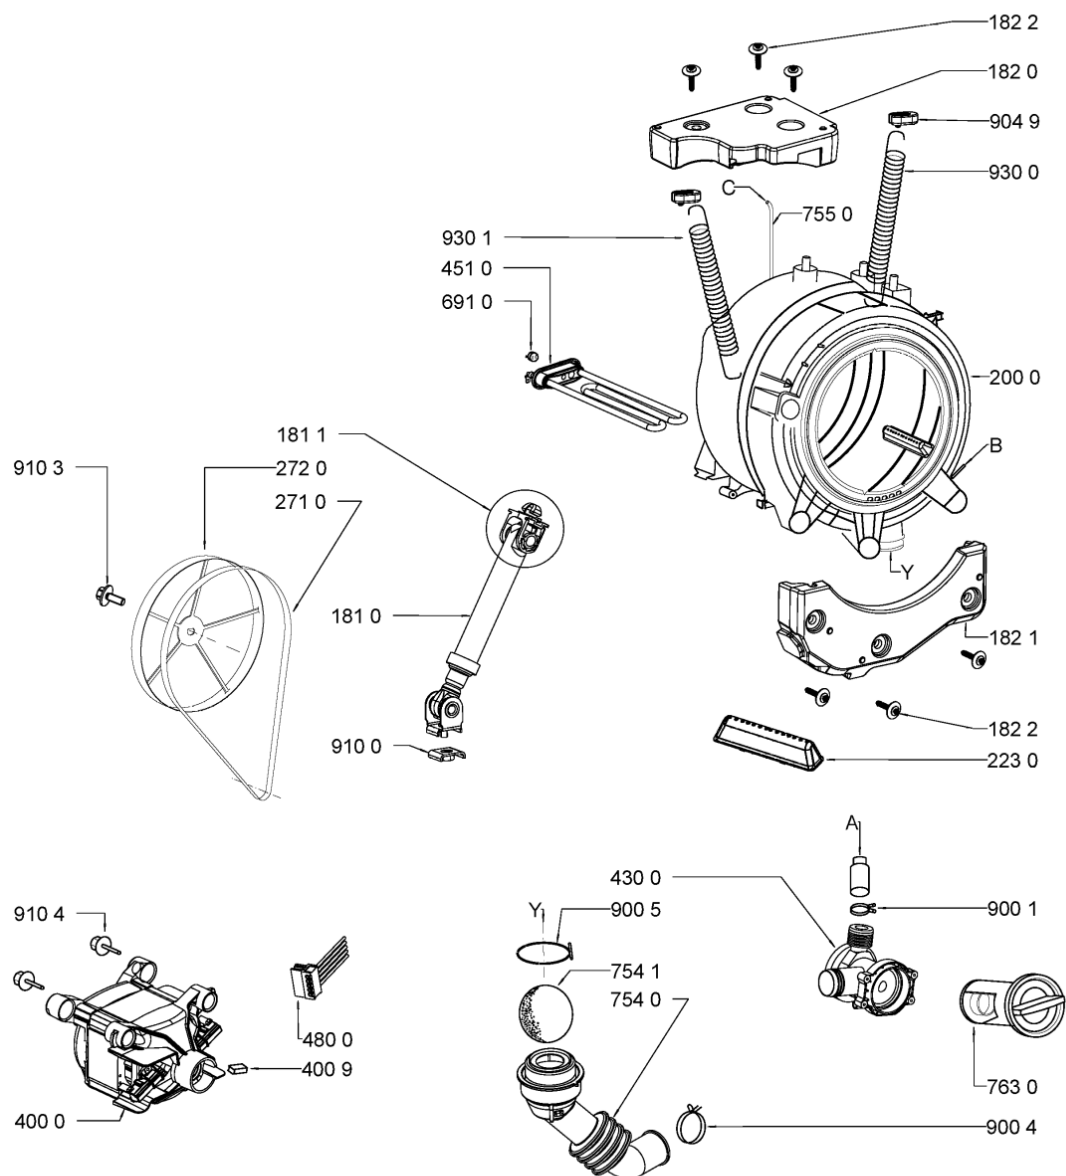

999	C00352362 (488000352362)	schema cablaggio whp
999	C00352581 (488000352581)	testprogram whp
999	C00352582 (488000352582)	codici errore whp
999	C00511734 (488000511734)	service manual whp

WHR06366

Tavole

W10627648