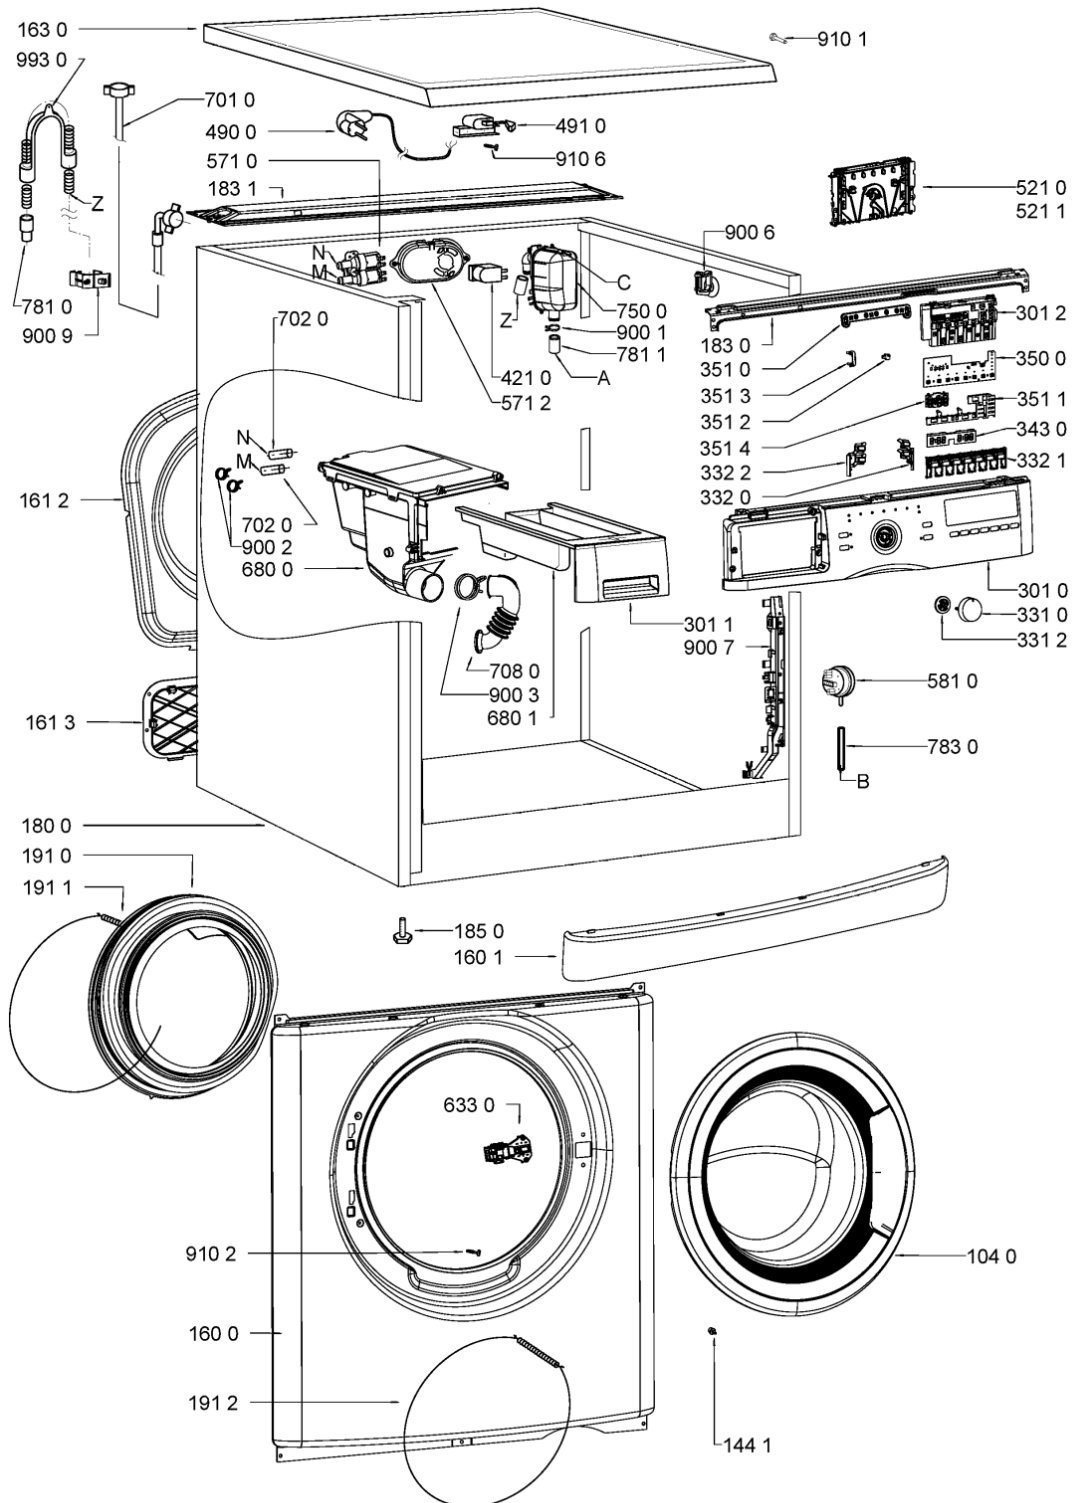

WHR06365

Tavole

W10627648