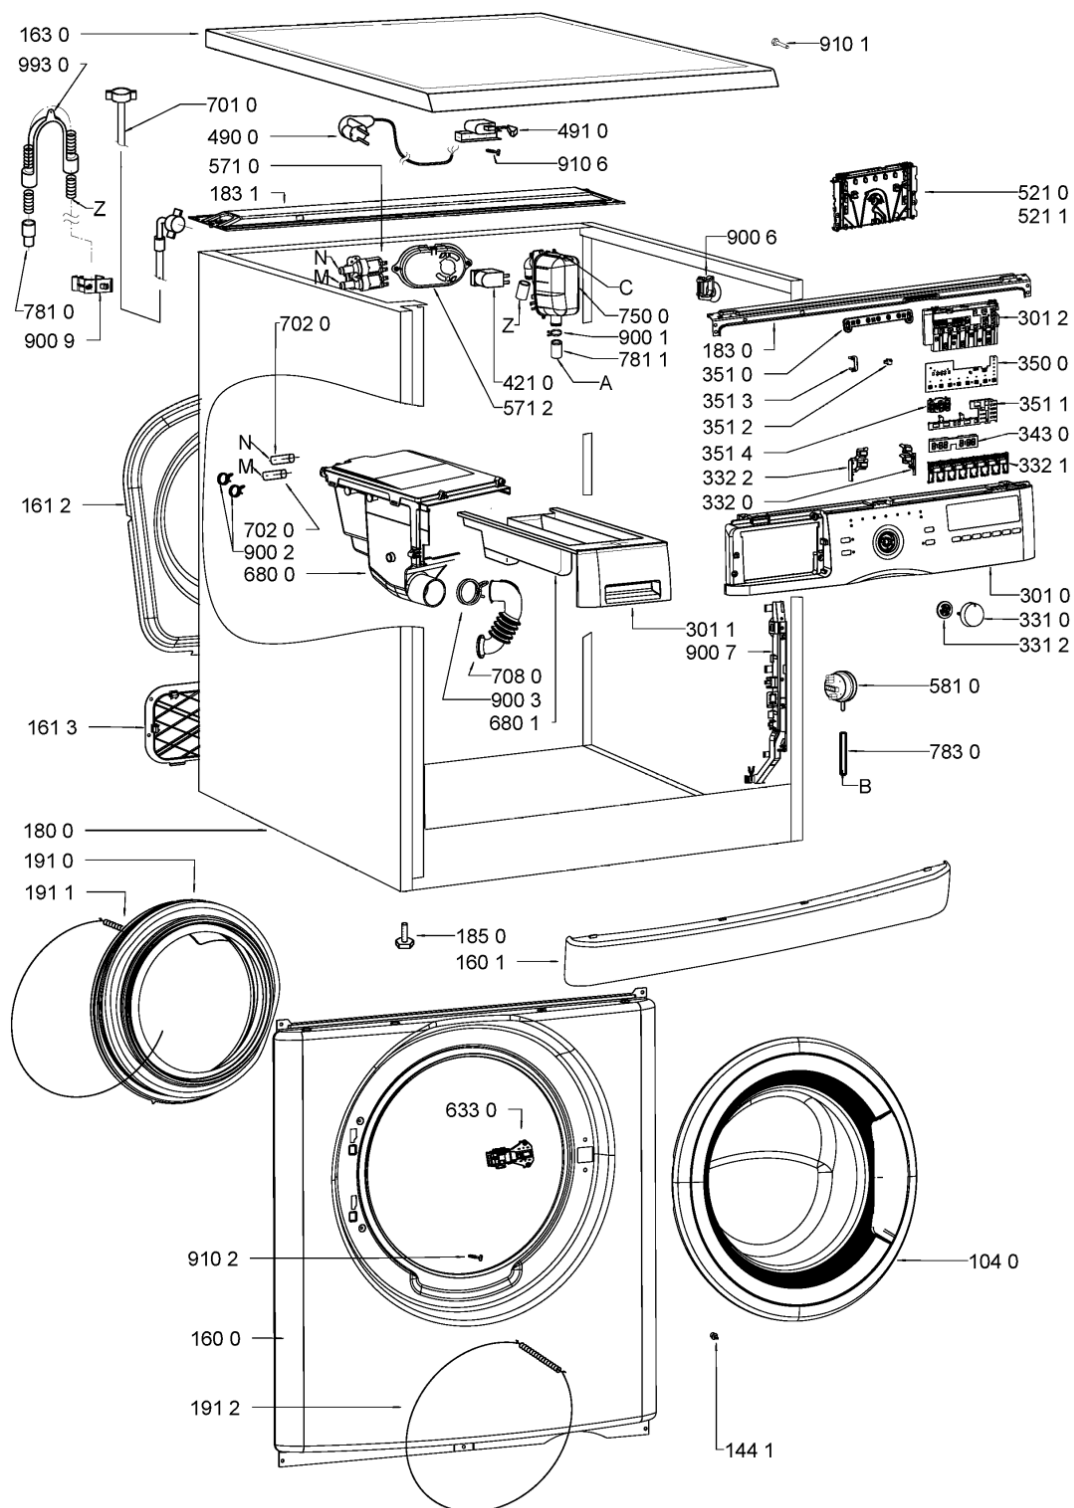

WHR06365

Tavole

W10627648