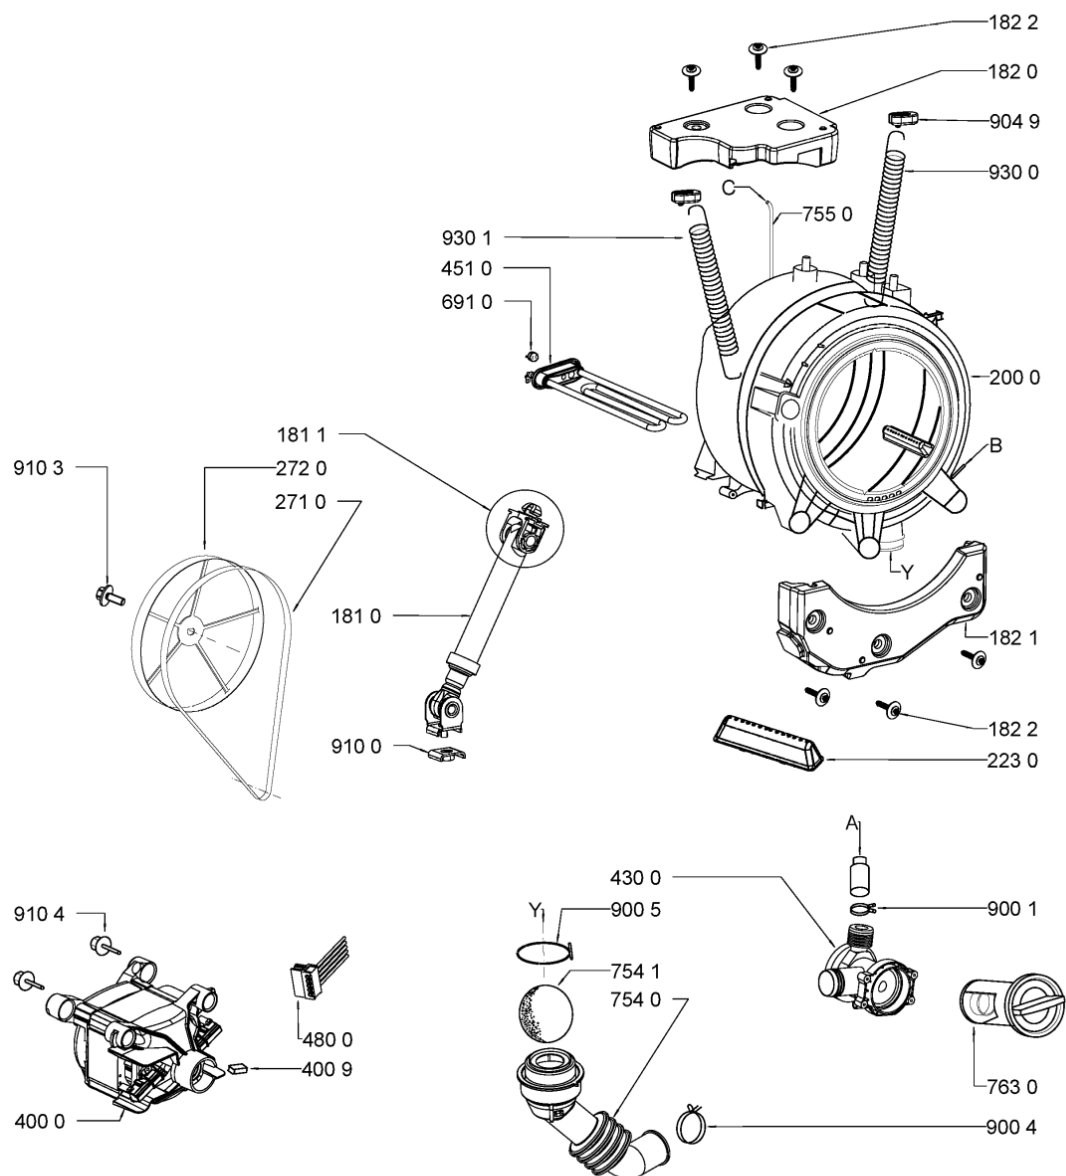

WHR06366

Tavole

W10627648