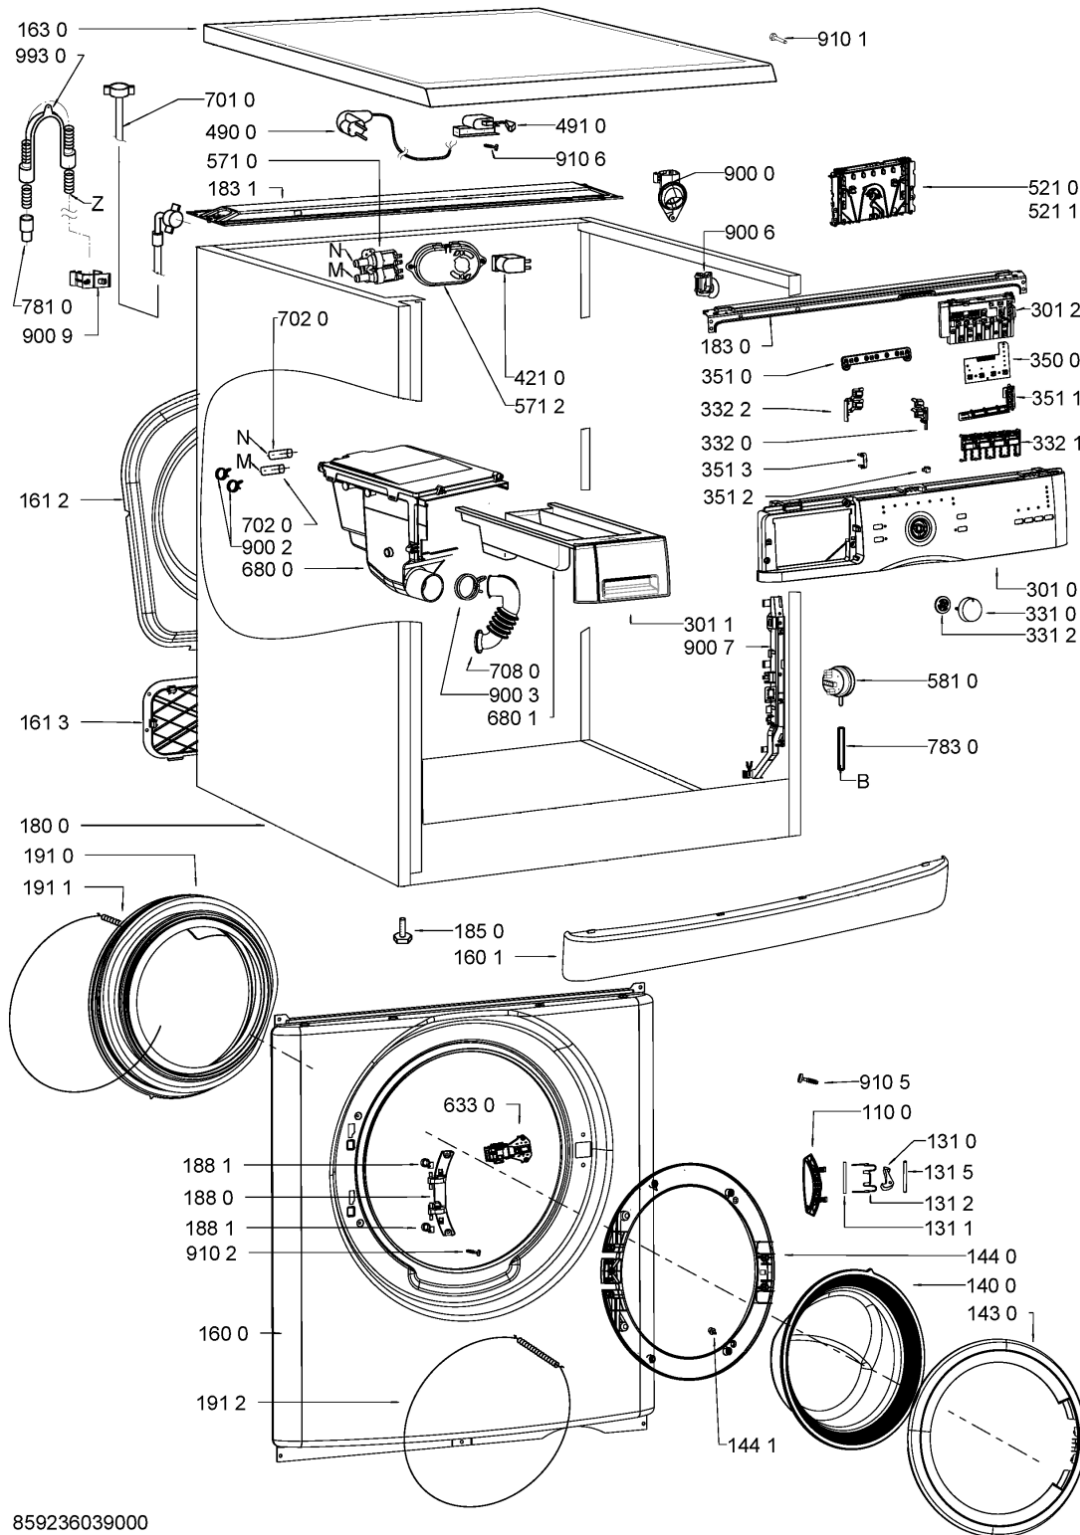

Whirlpool

Hotpoint

Bauknecht

i INDESIT

WHR36631

Tavole

859236039000

WHR36631

Lista

Ricambi

Rif.	Cod.Ricam	Dal S/N	Al S/N	Sostituto	Descrizione	Notizia	Codice
1100	481071424001 (C00312065)				maniglia porta		
1310	481071423921 (C00313285)			1 x 481010604389 (C00312470)	serratura		
1311	481071424021 (C00315661)				perno maniglia		
1312	481071423931 (C00312610)			1 x C00518100 (488000518100)	molla gancio oblo'		
1315	481071423941 (C00313523)				perno gancio oblo'		
1400	481071423981 (C00311824)				vetro oblo		
1430	481071423961 (C00311708)				cornice finest. bianca		
1440	481071423911 (C00311748)				cornice oblo		
1441	481071428351 (C00312553)				fissaggio		
1600	481075043401 (C00311466)				frontale		
1601	481071425791 (C00311894)				zoccolo		
1612	481010525046 (C00440329)				copertur.poster		
1613	481244218047 (C00331037)				pannello post. plastica		
1630	481010513589 (C00377225)				piano lavoro		
1800	481010525029 (C00377243)				mobile compact, 40l		
1810	481252918063 (C00313195)				ammortizzatore u-shape		