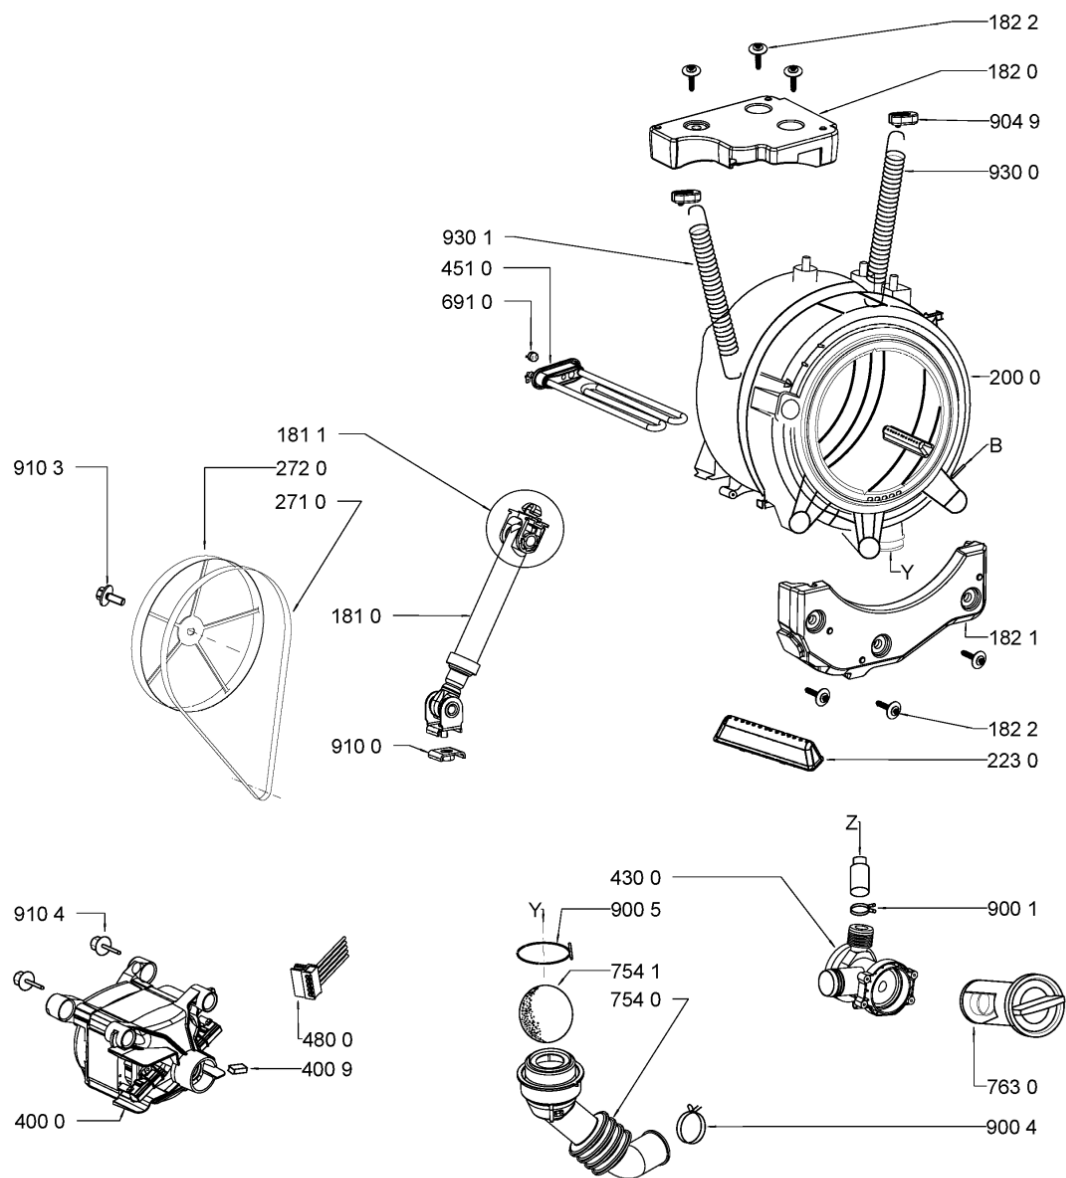

9106	481250238152 (C00318425)	vite 4,8x19
9300	481249238419 (C00312543)	molla
9301	481249238421 (C00345873)	molla sospens. vasca
9930	481953029028 (C00316831)	curva tubo scarico
999	C00352385	codici errore whp
999	C00352384	testprogram whp
999	C00352362 (488000352362)	schema cablaggio whp
999	C00352364 (488000352364)	schema funzionale whp
999	C00510942 (488000510942)	tabella elettronica whp
999	C00607305	caratt. tecniche whp

WHR36632

Tavole

859236039000