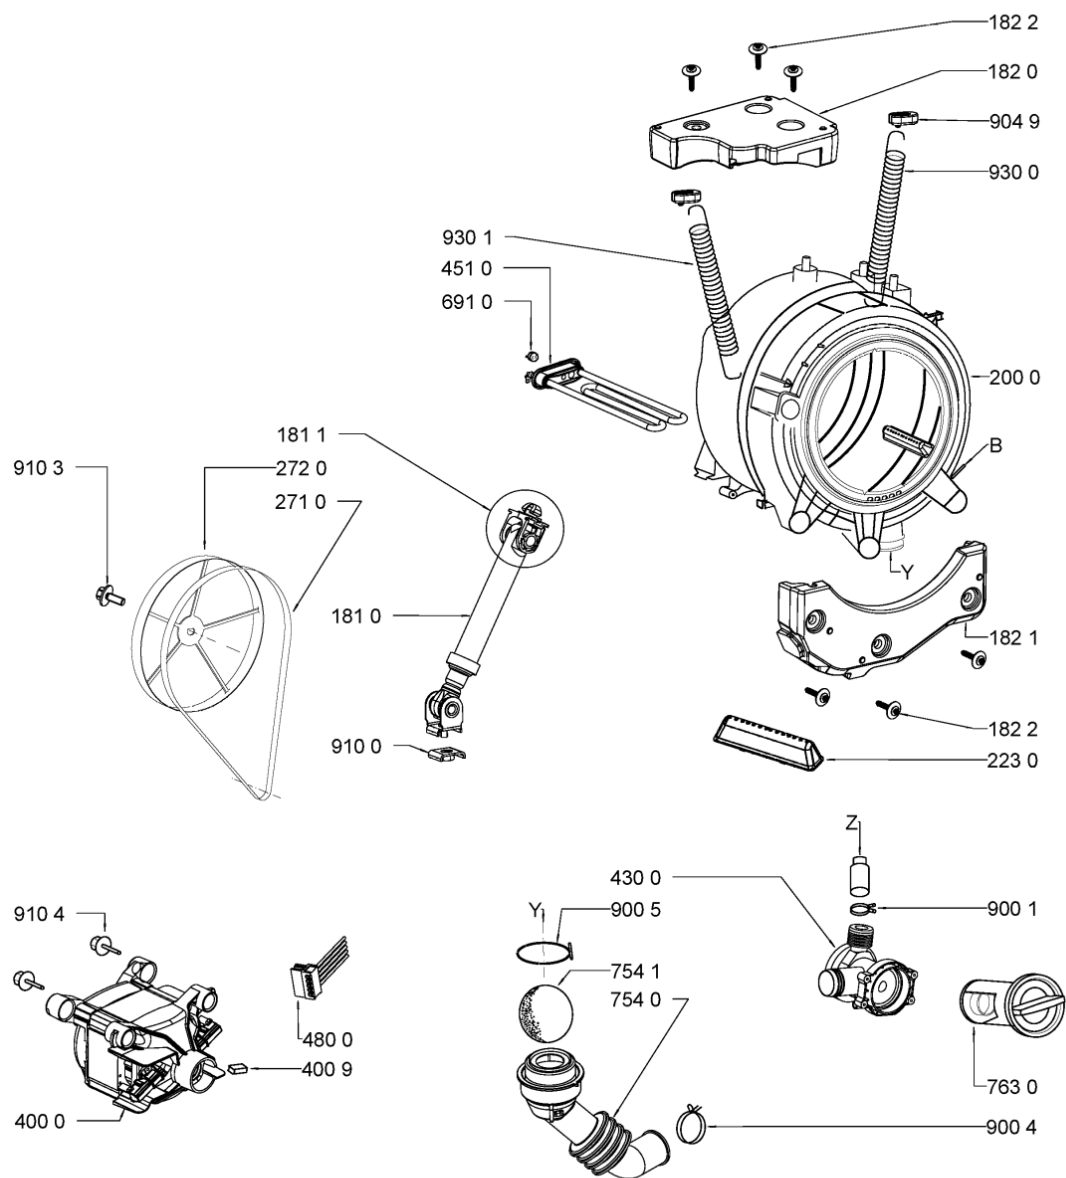

9106	481250238152 (C00318425)	vite 4,8x19
9300	481249238419 (C00312543)	molla
9301	481249238421 (C00345873)	molla sospens. vasca
9930	481953029028 (C00316831)	curva tubo scarico
999	C00607376	caratt. tecniche whp
999	C00352364 (488000352364)	schema funzionale whp
999	C00352362 (488000352362)	schema cablaggio whp
999	C00352384	testprogram whp
999	C00352385	codici errore whp
999	C00510942 (488000510942)	tabella elettronica whp

WHR36706

Tavole

859236810000