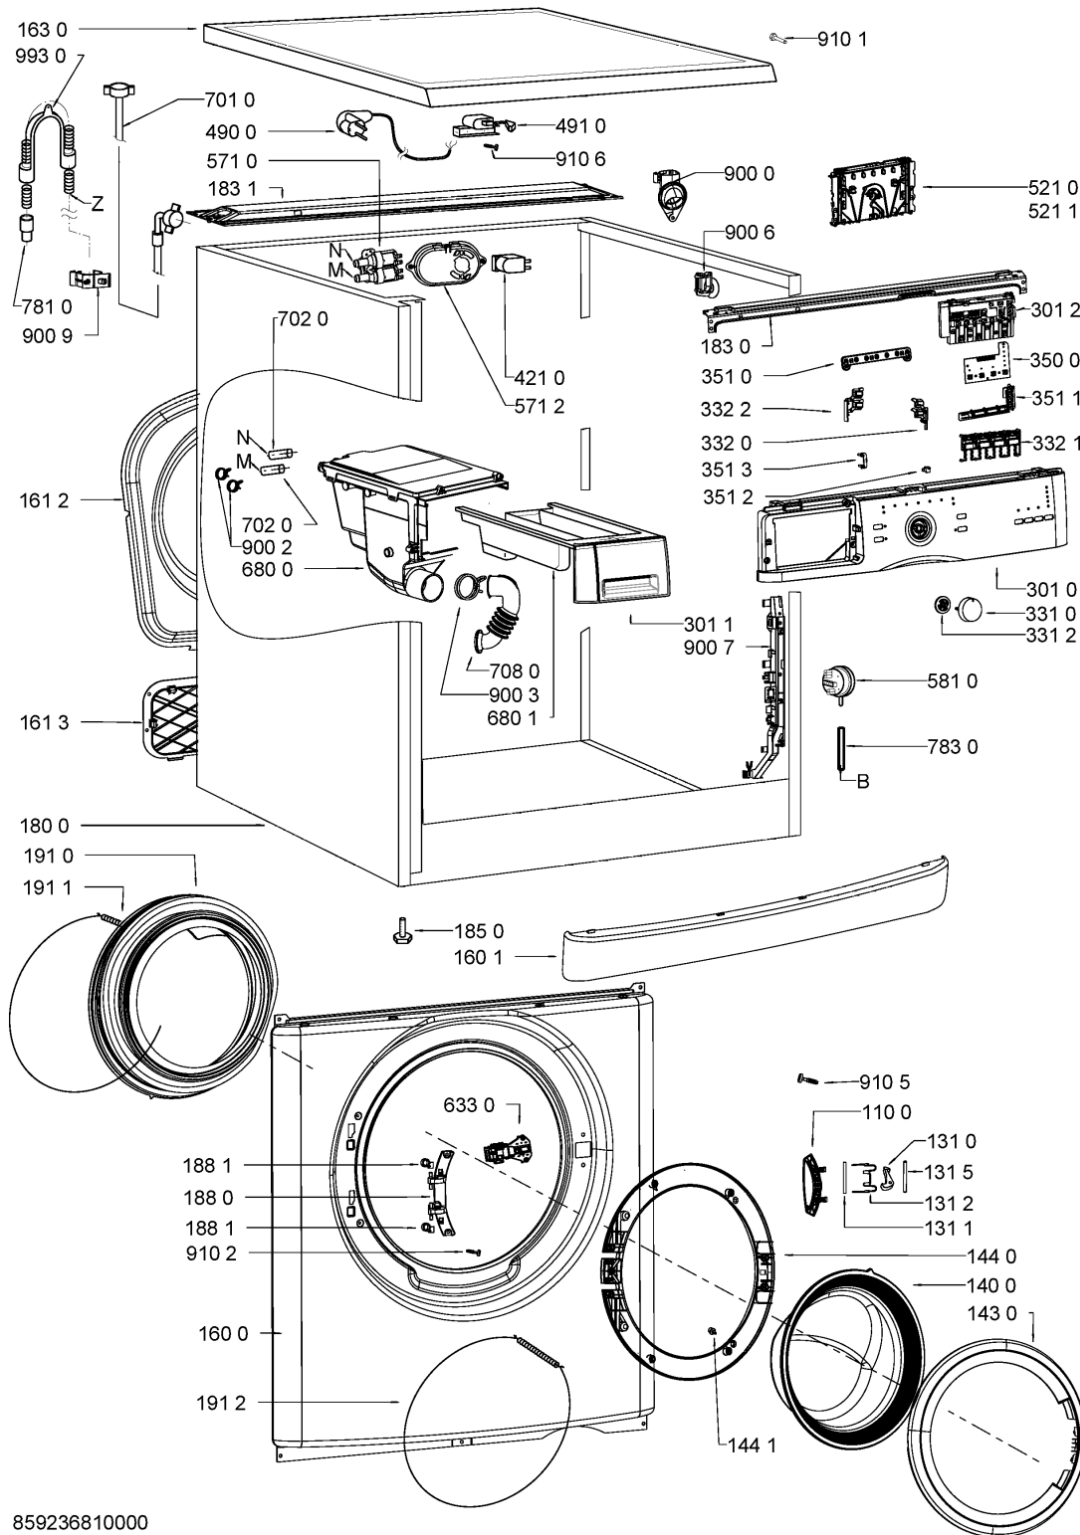

Whirlpool

Hotpoint

**Bauknecht**

**i** INDESIT

WHR36705

Tavole

859236810000

WHR36705

Lista

Ricambi

Rif.	Cod.Ricam	Dal S/N	Al S/N	Sostituto	Descrizione	Notizia	Codice
1100	481071424001 (C00312065)				maniglia porta		
1310	481071423921 (C00313285)			1 x 481010604389 (C00312470)	serratura		
1311	481071424021 (C00315661)				perno maniglia		
1312	481071423931 (C00312610)			1 x C00518100 (488000518100)	molla gancio oblo'		
1315	481071423941 (C00313523)				perno gancio oblo'		
1400	481071423981 (C00311824)				vetro oblo		
1430	481071423961 (C00311708)				cornice finest. bianca		
1440	481071423911 (C00311748)				cornice oblo		
1441	481071428351 (C00312553)				fissaggio		
1600	481075043401 (C00311466)				frontale		
1601	481071425791 (C00311894)				zoccolo		
1612	481010525046 (C00440329)				copertur.poster		
1613	481244218047 (C00331037)				pannello post. plastica		
1630	481010513589 (C00377225)				piano lavoro		
1800	481010525029 (C00377243)				mobile compact, 40l		
1810	481252918063 (C00313195)				ammortizzatore u-shape		