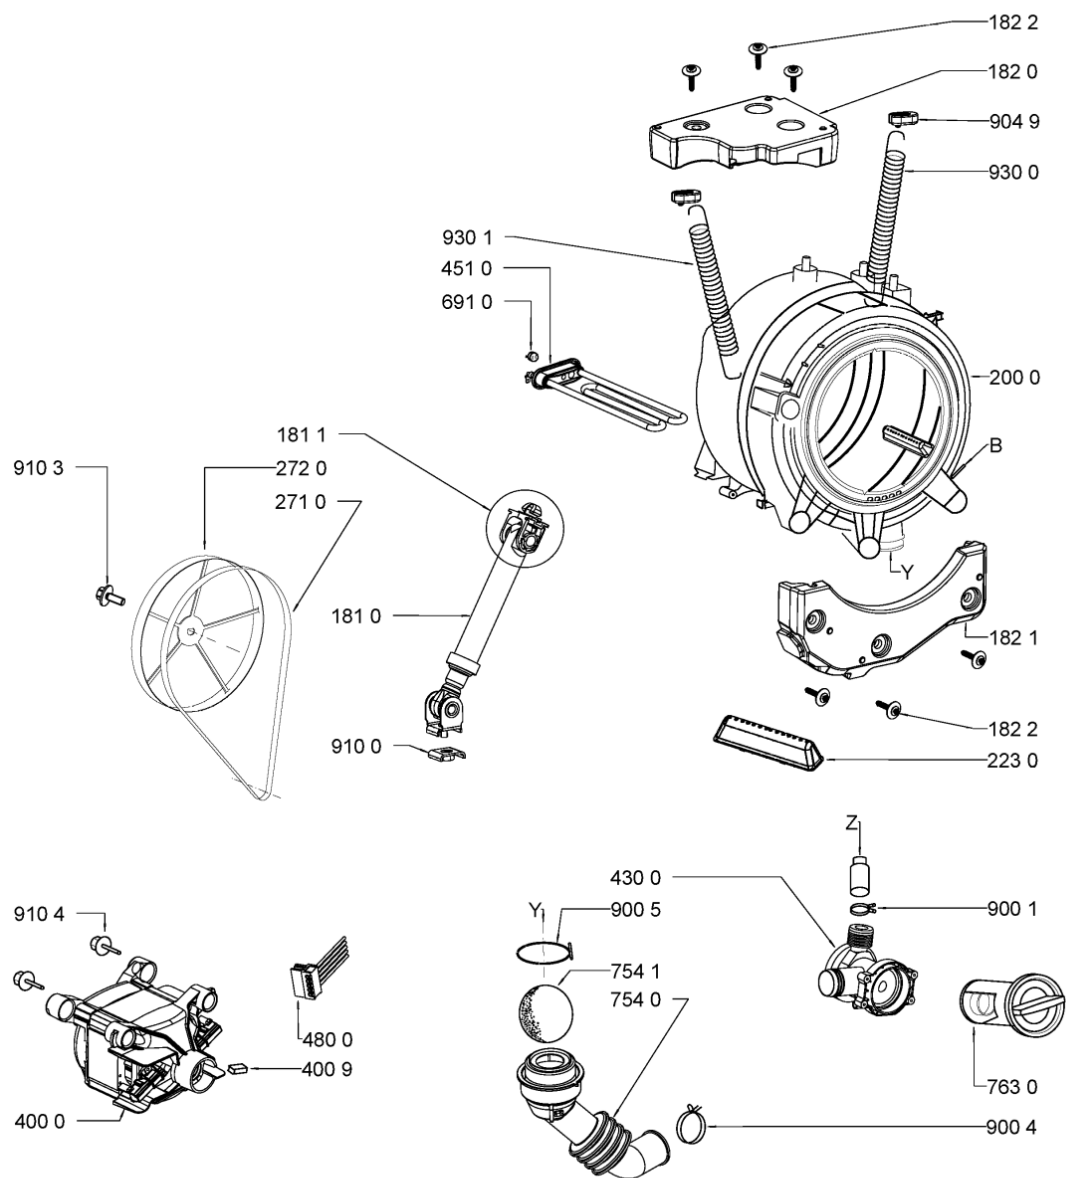

9106	481250238152 (C00318425)	vite 4,8x19
9300	481249238419 (C00312543)	molla
9301	481249238421 (C00345873)	molla sospens. vasca
9930	481953029028 (C00316831)	curva tubo scarico
999	C00352582 (488000352582)	codici errore whp
999	C00352581 (488000352581)	testprogram whp
999	C00352362 (488000352362)	schema cablaggio whp
999	C00352364 (488000352364)	schema funzionale whp
999	C00646225	caratt. tecniche whp
999	C00510942 (488000510942)	tabella elettronica whp

WHR36708

Tavole

W10616729