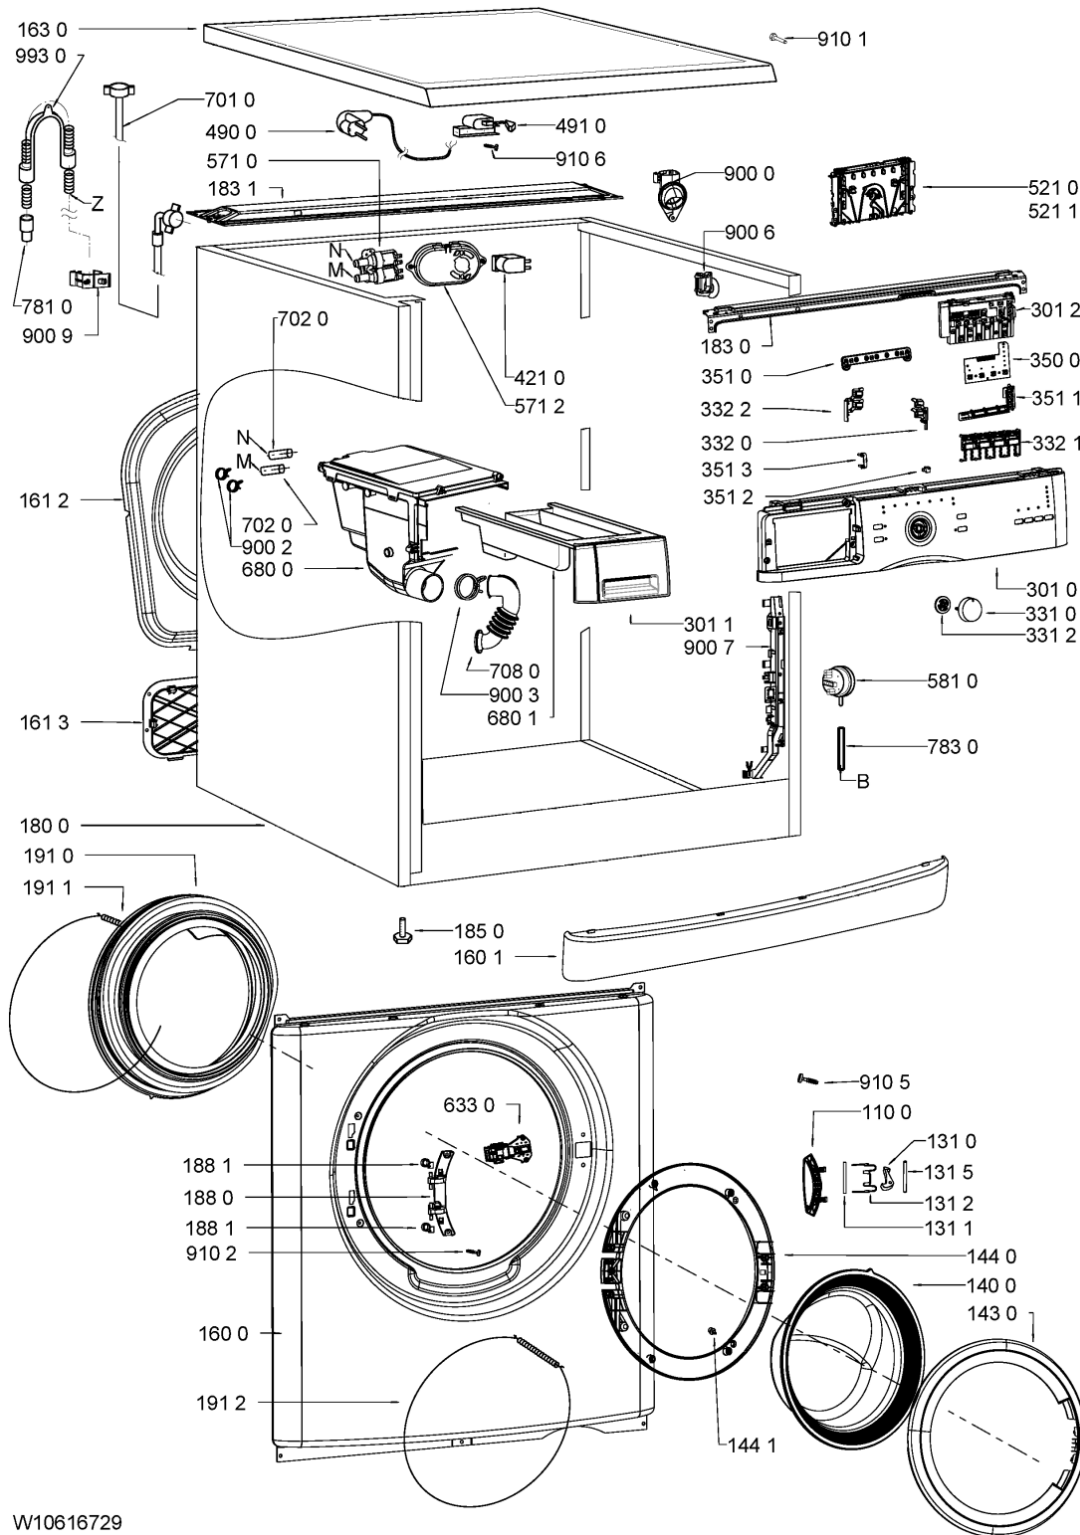

Whirlpool

Hotpoint

Bauknecht

i INDESIT

WHR36707

Tavole

W10616729

WHR36707

Lista

Ricambi

Rif.	Cod.Ricam	Dal S/N	Al S/N	Sostituto	Descrizione	Notizia	Codice
1100	481071424001 (C00312065)				maniglia porta		
1310	481071423921 (C00313285)			1 x 481010604389 (C00312470)	serratura		
1311	481071424021 (C00315661)				perno maniglia		
1312	481071423931 (C00312610)			1 x C00518100 (488000518100)	molla gancio oblo'		
1315	481071423941 (C00313523)				perno gancio oblo'		
1400	481071423981 (C00311824)				vetro oblo		
1430	481071423961 (C00311708)				cornice finest. bianca		
1440	481071423911 (C00311748)				cornice oblo		
1441	481071428351 (C00312553)				fissaggio		
1600	481075043401 (C00311466)				frontale		
1601	481071425791 (C00311894)				zoccolo		
1612	481010525046 (C00440329)				copertur.poster		
1613	481244218047 (C00331037)				pannello post. plastica		
1630	481010513589 (C00377225)				piano lavoro		
1800	481010525029 (C00377243)				mobile compact, 40l		
1810	481252918063 (C00313195)				ammortizzatore u-shape		