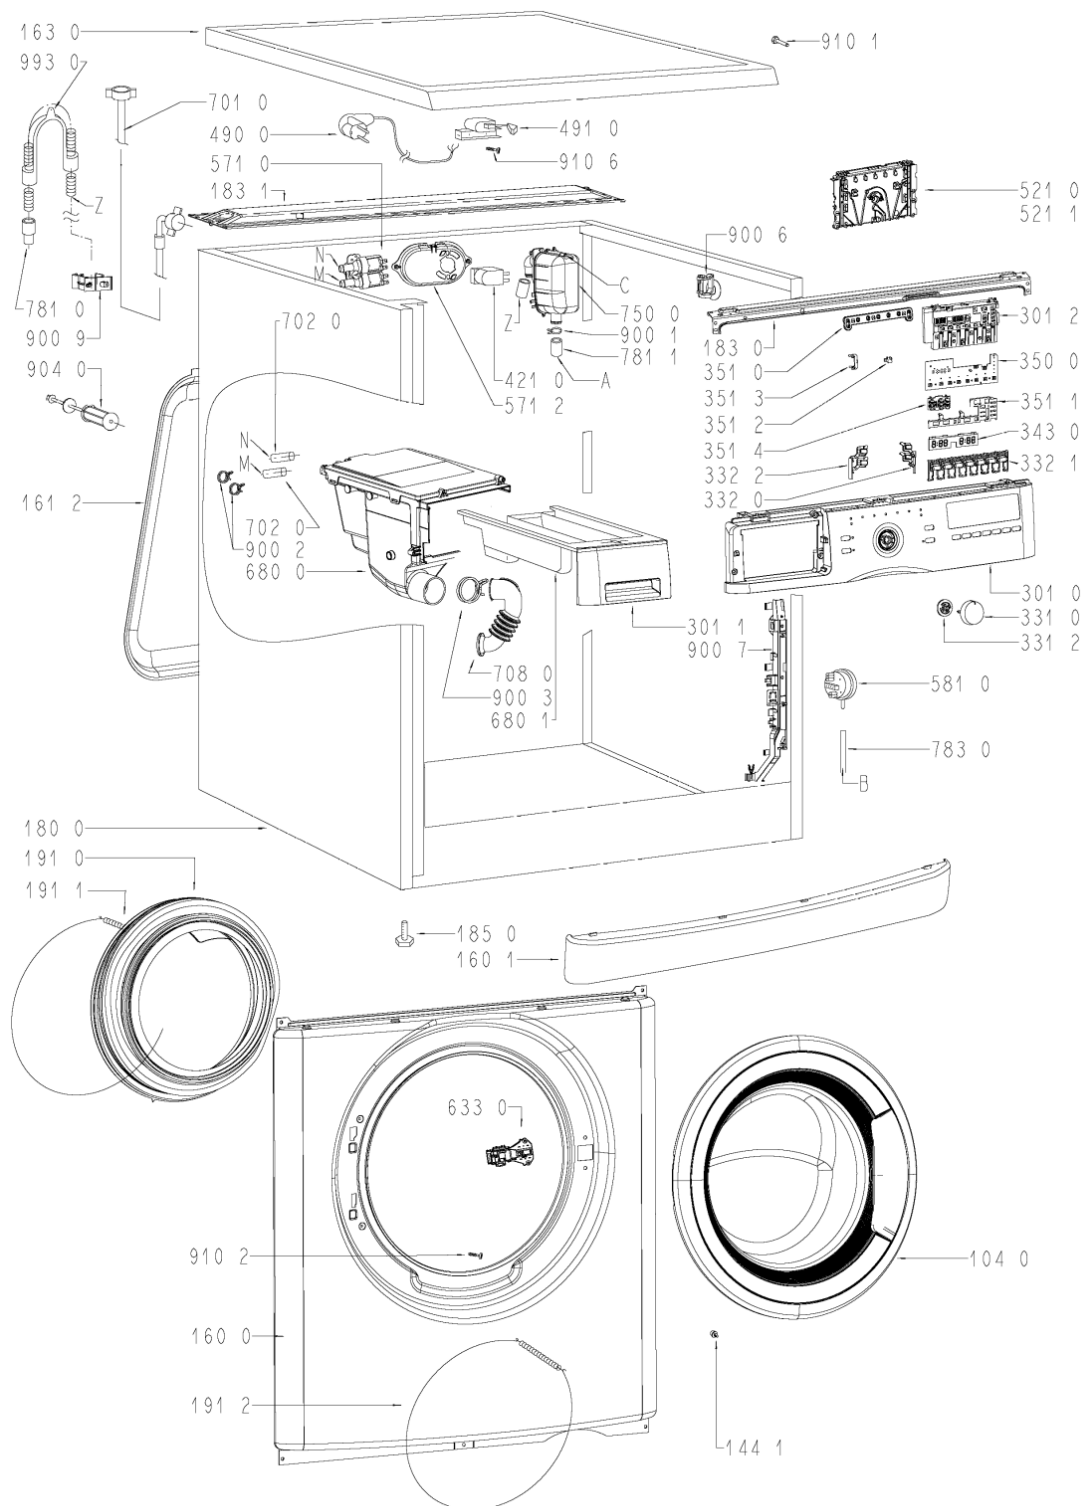

Whirlpool

Hotpoint

Bauknecht

i INDESIT

WHR06367

Tavole

W10725414

WHR06367

Lista

Ricambi

Rif.	Cod.Ricam	Dal S/N	Al S/N	Sostituto	Descrizione	Notizia	Codice
1040	481071423891 (C00312247)				ass. porta		
1441	481071428351 (C00312553)				fissaggio		
1600	481075043401 (C00311466)				frontale		
1601	481071425791 (C00311894)				zoccolo		
1612	481010668678 (C00325990)				copertur.poster bi		
1630	481010513589 (C00377225)				piano lavoro		
1800	481010634957 (C00387032)			1 x 481010525029 (C00377243)	mobile comp,ueu,383mm		
1810	481252918063 (C00313195)				ammortizzatore u-shape		
1811	481240118413 (C00312274)				supporto ammortizz.		
1820	481010696615 (C00387037)				contrappeso 46 l		
1821	481246689034 (C00312633)				contrappeso inferiore 44/54 l, eureka		
1822	481231039287 (C00314017)				kit montaggio		
1830	481075298451 (C00325587)				supporto mascherina		
1831	481010518267 (C00387042)				traversa		
1850	481010433908 (C00324300)				pedino		
1910	481010720380 (C00377358)				guarn.oblo d300, 48, hp-epdm		

1911	481249218028 (C00312650)		anello fiss. tunnel front vasca
1912	481249298011 (C00311875)		anello fiss. tunnel/frontale
2000	481010731671 (C00385716)	1 x C00647787 (488000647787)	vasca 46l/1400
2230	481010585038 (C00387044)		ferma carico 46 l
2710	481235818215 (C00310973)		cinghia eureka 1239/j5
2720	480111100742 (C00320980)		puleggia eur/lr
3010	481010687267 (C00445017)		mascherina
3011	481010487637 (C00314435)		maniglia cass.
3012	481010547562 (C00317539)		squadretta modulo
3310	481071425401 (C00311574)		manopola
3312	480111100231 (C00312359)		inserto manopola
3320	481071425341 (C00311013)		tasto
3321	481071425361 (C00315380)		tasto
3322	481071425351 (C00312192)		tasto
3430	481071425741 (C00313008)		display
3500	481071428481 (C00314012)		modulo
3510	481213418046 (C00318312)		guida luce
3511	481071425721 (C00317994)		guida luce op. bd
3512	481213418047 (C00314404)		guida lampada