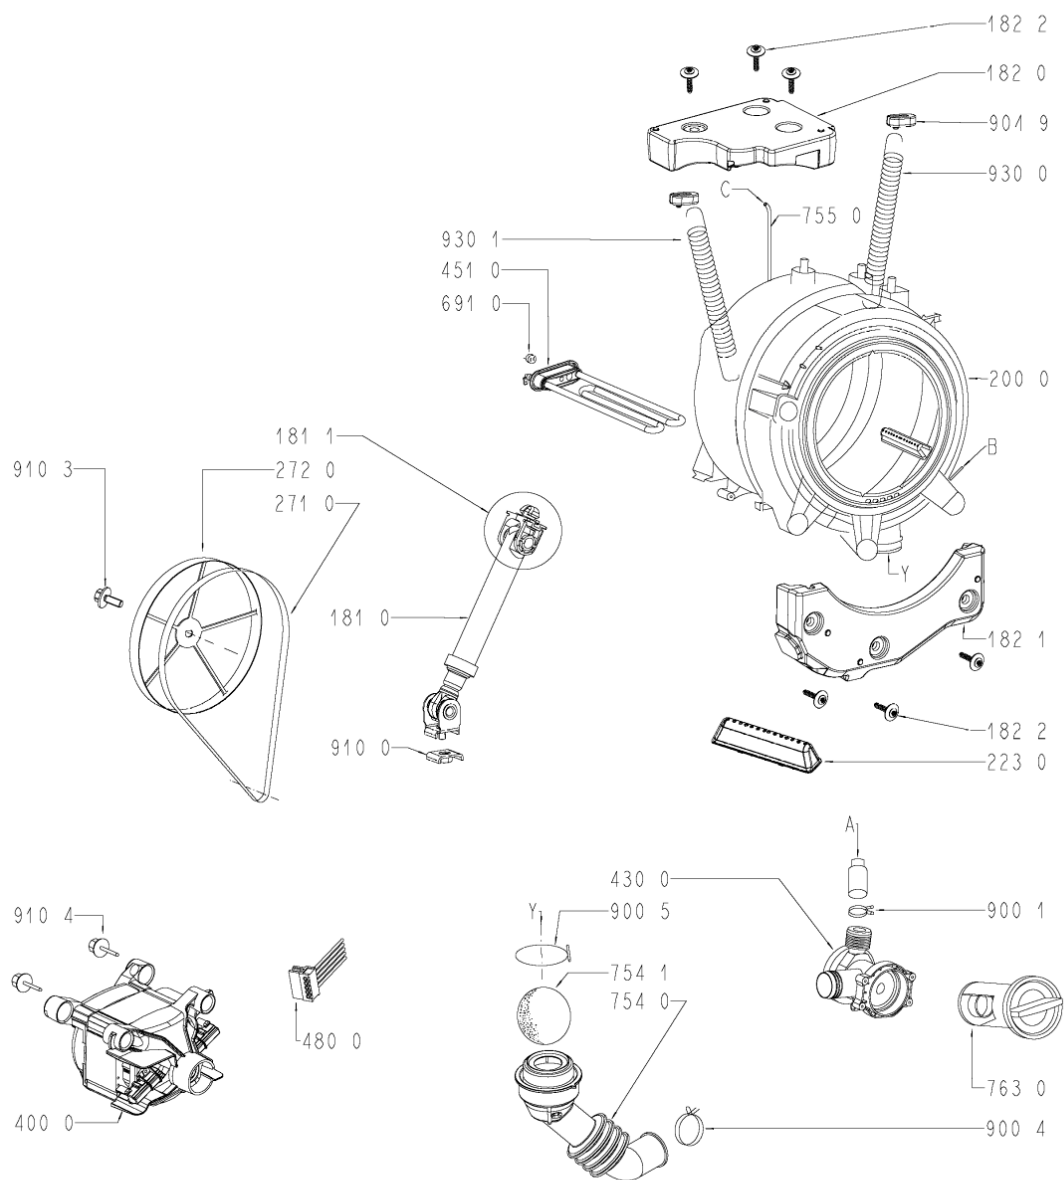

999	C00352364 (488000352364)	schema funzionale whp
999	C00365082 (488000365082)	tabella elettronica whp
999	C00607309	caratt. tecniche whp

WHR06368

Tavole

W10725414