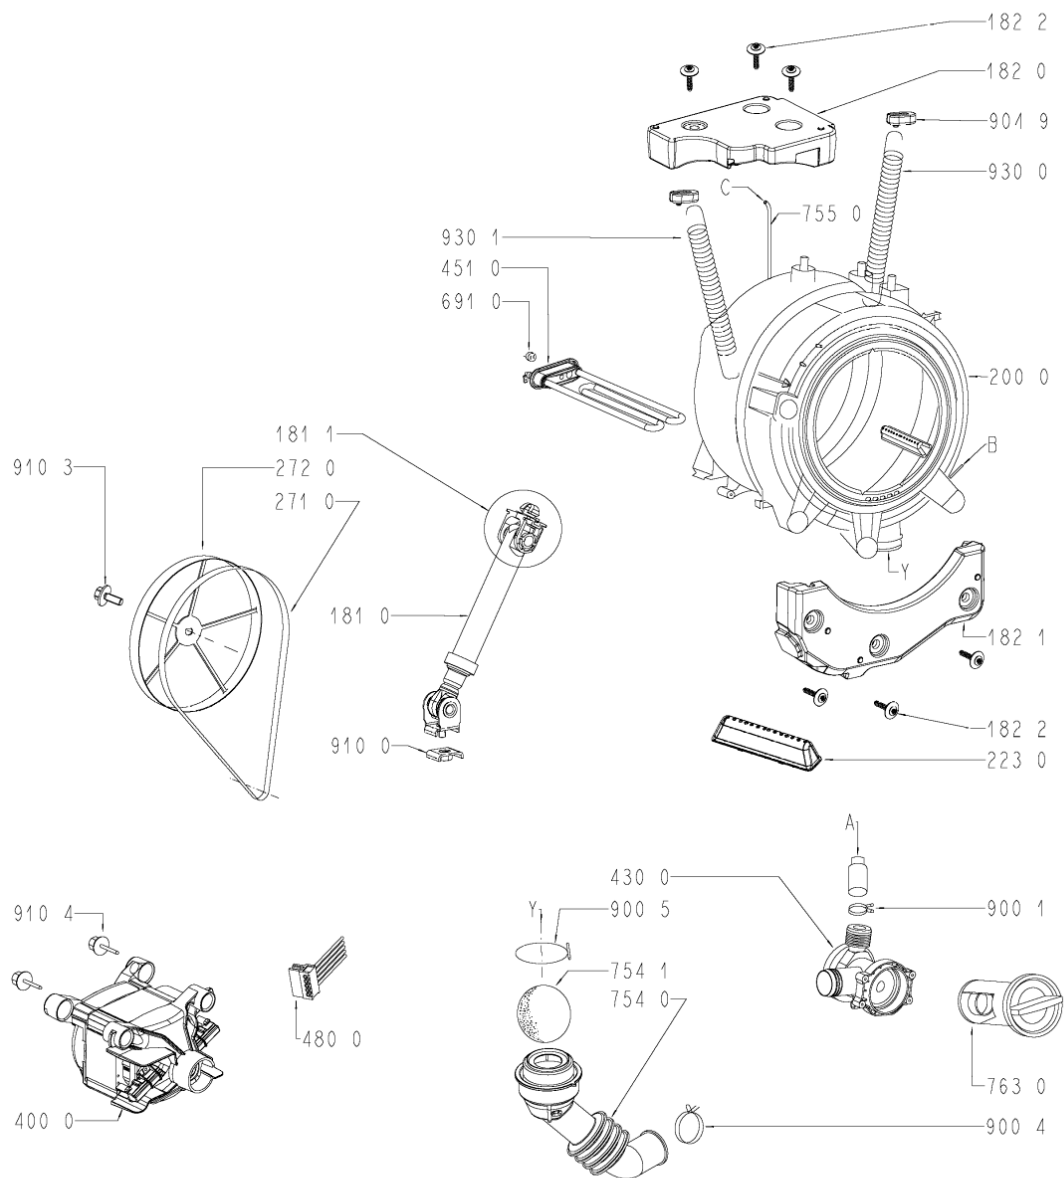

999	C00352364 (488000352364)	schema funzionale whp
999	C00511738 (488000511738)	service manual whp
999	C00365082 (488000365082)	tabella elettronica whp

WHR06368

Tavole

W10725414