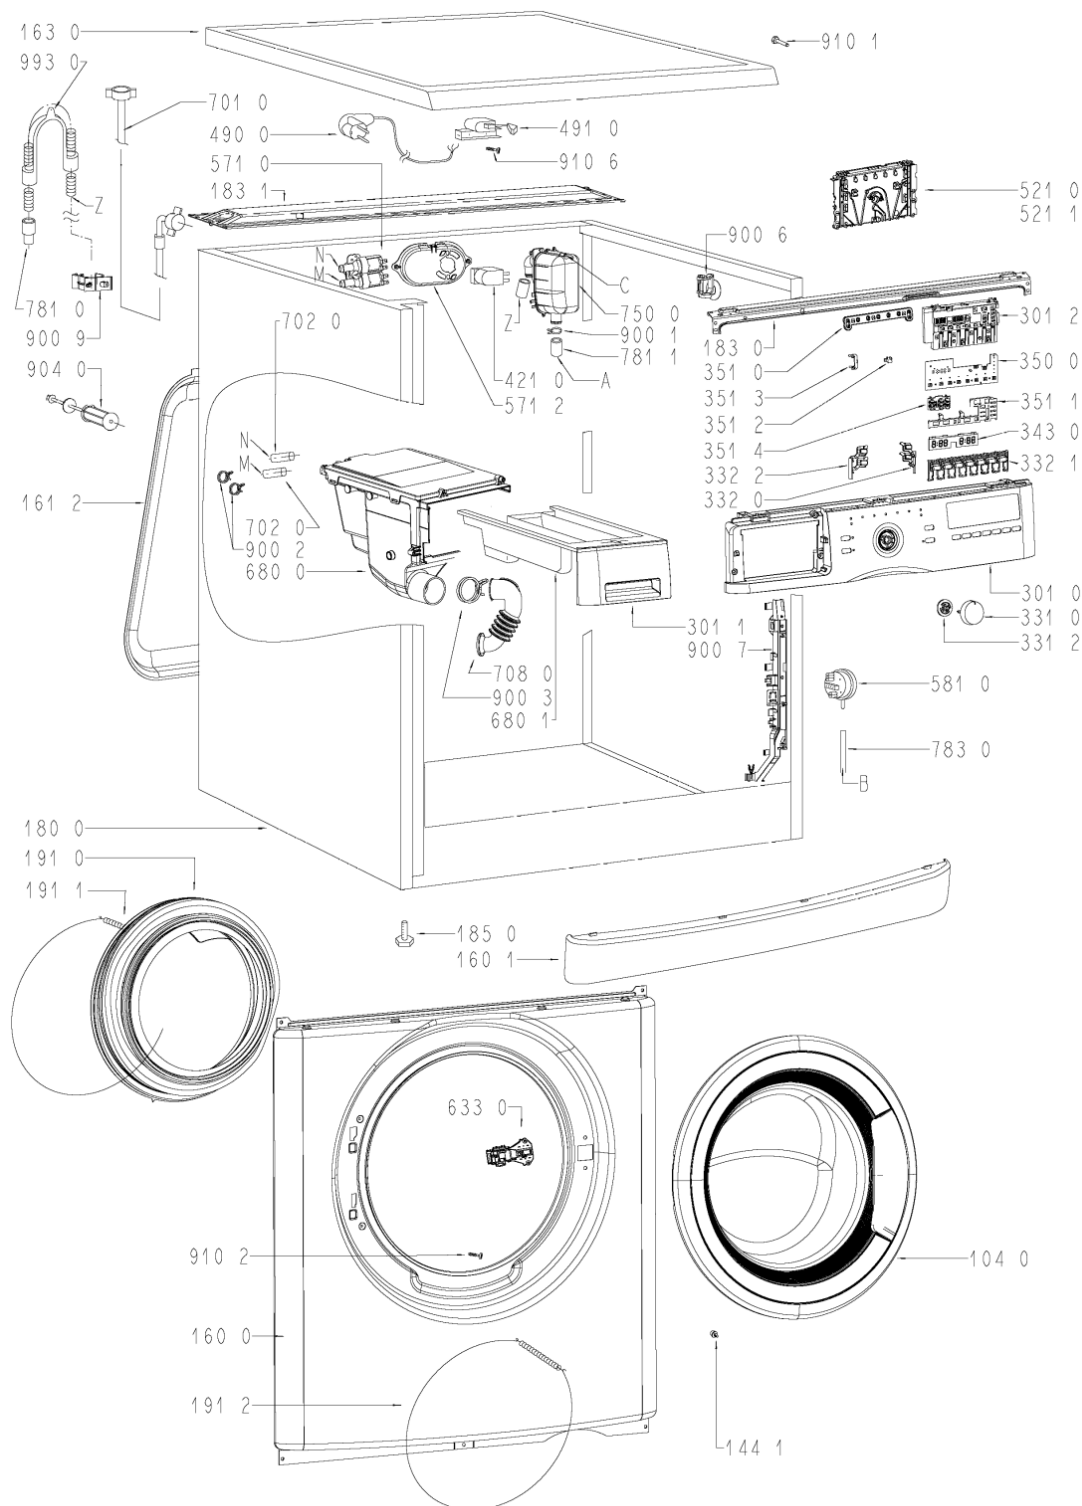

KitchenAid

Whirlpool

Hotpoint

Bauknecht

i INDESIT

WHR06367

Tavole

W10725414

WHR06367

Lista

Ricambi

Rif.	Cod.Ricam	Dal S/N	Al S/N	Sostituto	Descrizione	Notizia	Codice
1040	481071423891 (C00312247)				ass. porta		
1441	481071428351 (C00312553)				fissaggio		
1600	481075043401 (C00311466)				frontale		
1601	481071425791 (C00311894)				zoccolo		
1612	481010668678 (C00325990)				copertur.poster bi		
1630	481010513589 (C00377225)				piano lavoro		
1800	481010634957 (C00387032)			1 x 481010525029 (C00377243)	mobile comp,ueu,383mm		
1810	481252918063 (C00313195)				ammortizzatore u-shape		
1811	481240118413 (C00312274)				supporto ammortizz.		
1820	481010696615 (C00387037)				contrappeso 46 l		
1821	481246689034 (C00312633)				contrappeso inferiore 44/54 l, eureka		
1822	481231039287 (C00314017)				kit montaggio		
1830	481075298451 (C00325587)				supporto mascherina		
1831	481010518267 (C00387042)				traversa		
1850	481010433908 (C00324300)				pedino		
1910	481010720380 (C00377358)				guarn.oblo d300, 48, hp-epdm		

1911	481249218028 (C00312650)		anello fiss. tunnel front vasca	
1912	481249298011 (C00311875)		anello fiss. tunnel/frontale	
2000	481010731671 (C00385716)	1 x C00647787 (488000647787)	vasca 46l/1400	
2230	481010585038 (C00387044)		ferma carico 46 l	
2710	481235818215 (C00310973)		cinghia eureka 1239/j5	
2720	480111100742 (C00320980)		puleggia eur/lr	
3010	481010720547 (C00445852)		mascherina	n4021h05
3011	481010487637 (C00314435)		maniglia cass.	
3012	481010547562 (C00317539)		squadretta modulo	
3310	481071425401 (C00311574)		manopola	
3312	480111100231 (C00312359)		inserto manopola	
3320	481071425341 (C00311013)		tasto	
3321	481071425361 (C00315380)		tasto	
3322	481071425351 (C00312192)		tasto	
3430	481071425741 (C00313008)		display	
3500	481071428481 (C00314012)		modulo	
3510	481213418046 (C00318312)		guida luce	
3511	481071425721 (C00317994)		guida luce op. bd	
3512	481213418047 (C00314404)		guida lampada	