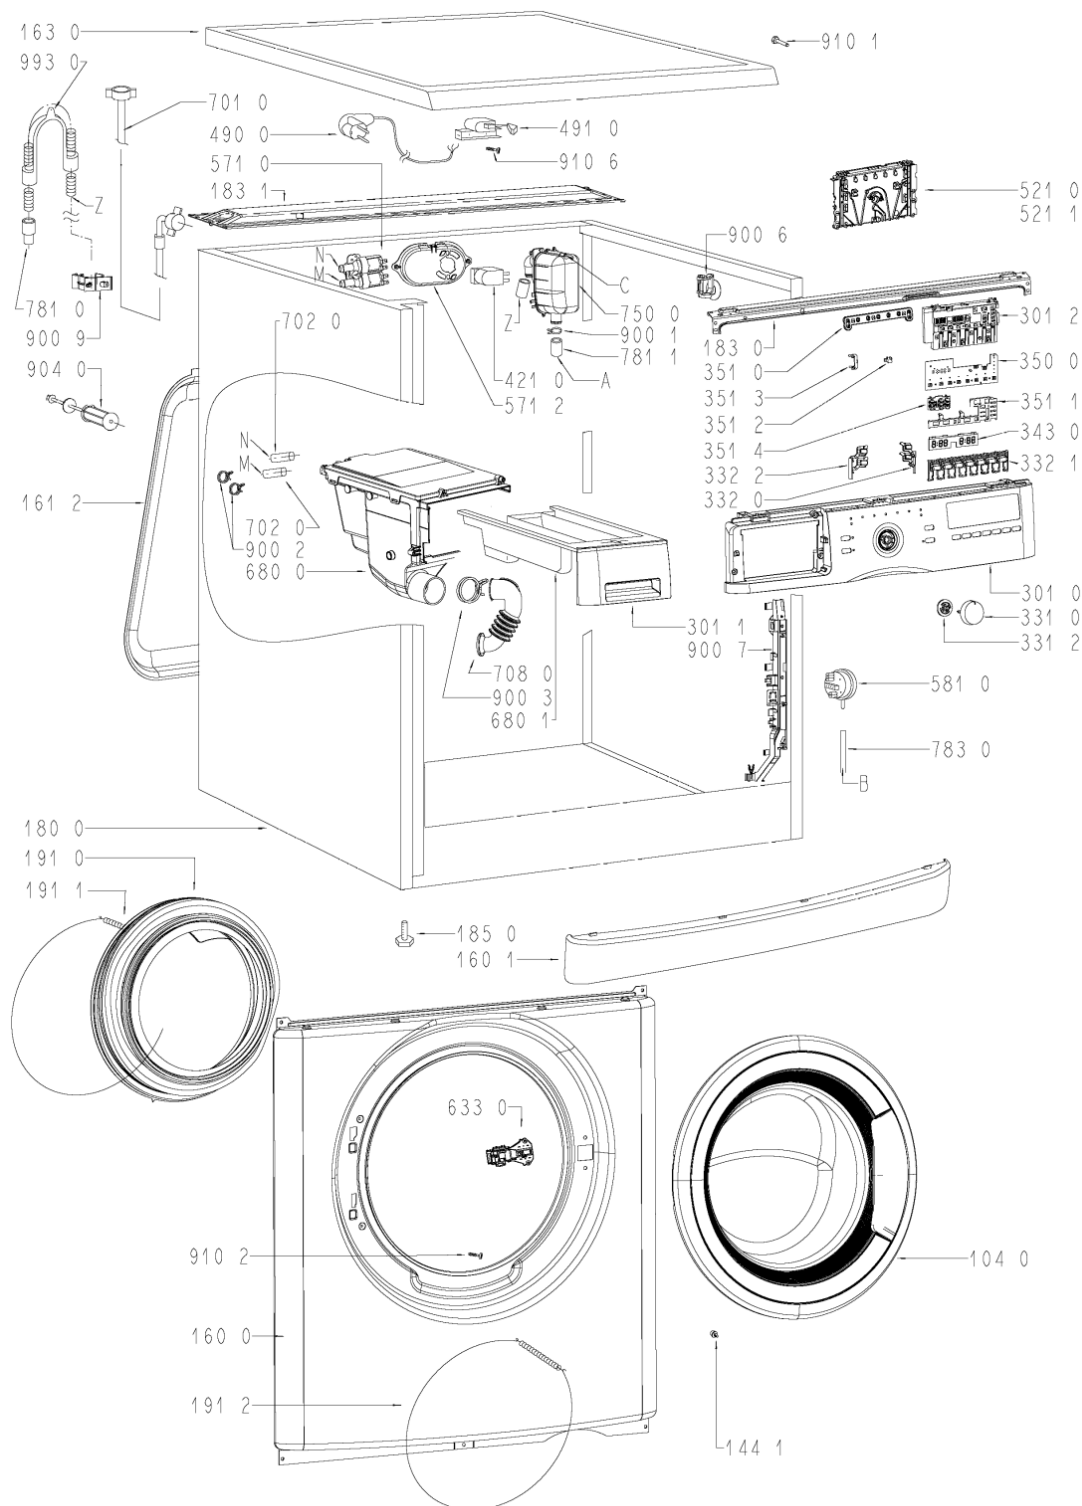

Whirlpool

Hotpoint

**Bauknecht**

**i** INDESIT

WHR06367

Tavole

W10725414

WHR06367

Lista

Ricambi

Rif.	Cod.Ricam	Dal S/N	Al S/N	Sostituto	Descrizione	Notizia	Codice
1040	481010664650 (C00377345)				ass. porta		
1441	481071428351 (C00312553)				fissaggio		
1600	481075043401 (C00311466)				frontale		
1601	481071425791 (C00311894)				zoccolo		
1612	481010668678 (C00325990)				copertur.poster bi		
1630	481010513589 (C00377225)				piano lavoro		
1800	481010525029 (C00377243)				mobile compact, 40l		
1810	481252918063 (C00313195)				ammortizzatore u-shape		
1811	481240118413 (C00312274)				supporto ammortizz.		
1820	481010517555 (C00440054)				contrappeso		
1821	481246689034 (C00312633)				contrappeso inferiore 44/54 l, eureka		
1822	481231039287 (C00314017)				kit montaggio		
1830	481075298451 (C00325587)				supporto mascherina		
1831	481010518267 (C00387042)				traversa		
1850	481010433908 (C00324300)				pedino		
1910	481010720380 (C00377358)				guarn.oblo d300, 48, hp-epdm		

1911	481249218028 (C00312650)		anello fiss. tunnel front vasca	
1912	481249298011 (C00311875)		anello fiss. tunnel/frontale	
2000	481010731671 (C00385716)	1 x C00647787 (488000647787)	vasca 46l/1400	
2230	481010585038 (C00387044)		ferma carico 46 l	
2710	480111101441 (C00313085)		cinghia eureka 1249/j5	
2720	480111100742 (C00320980)		puleggia eur/lr	
3010	481010688836 (C00445049)		mascherina	n4021h04
3011	481010487637 (C00314435)		maniglia cass.	
3012	481010547562 (C00317539)		squadretta modulo	
3310	481010389396 (C00312750)		manopola timer	
3312	480111100231 (C00312359)		inserto manopola	
3320	481071425341 (C00311013)		tasto	
3321	481071425361 (C00315380)		tasto	
3322	481071425351 (C00312192)		tasto	
3430	481071425741 (C00313008)		display	
3500	481010495081 (C00311980)		modulo e8/5d/grn	
3510	481213418046 (C00318312)		guida luce	
3511	481071425721 (C00317994)		guida luce op. bd	
3512	481213418047 (C00314404)		guida lampada	