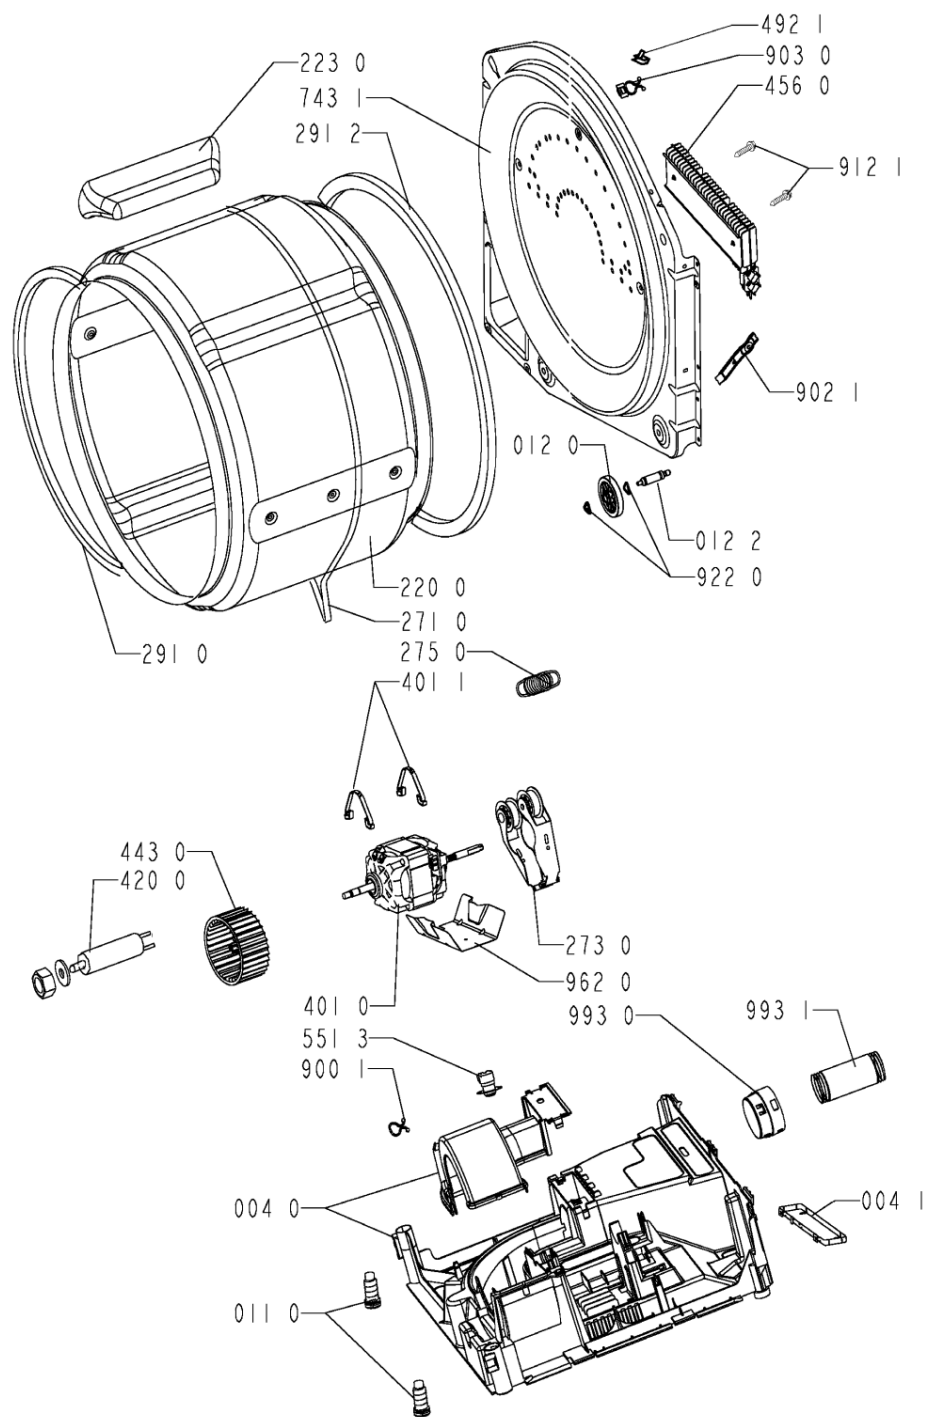

WHR75609

Tavole

8575 241 29090