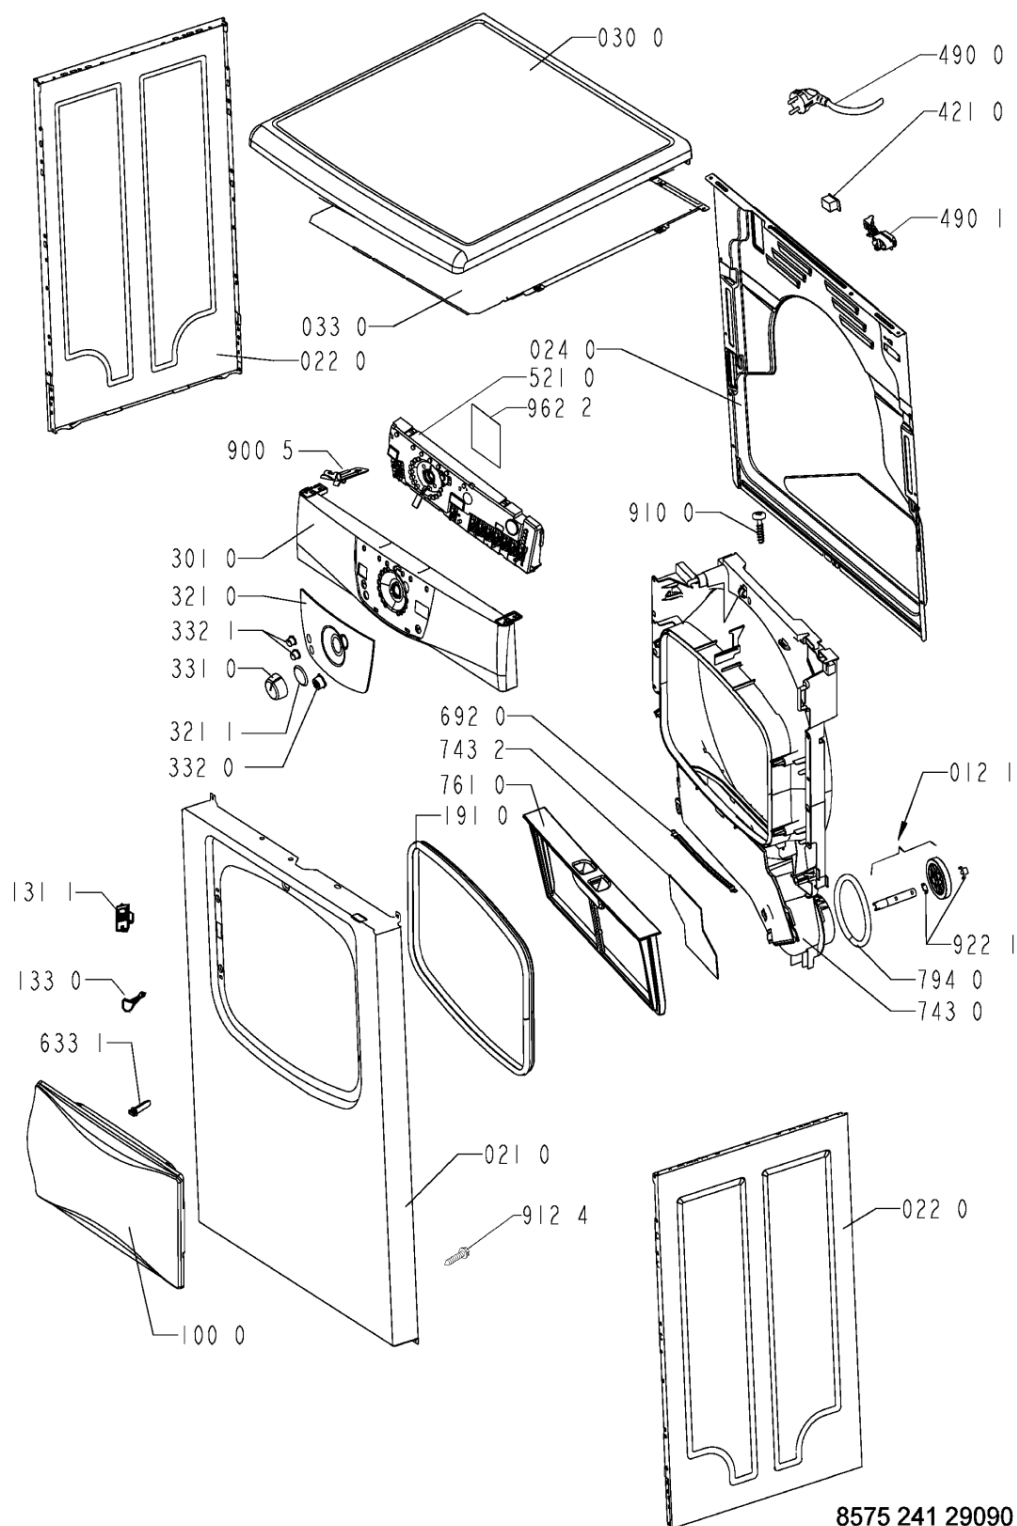

WHR75608

Lista

Ricambi

Rif.	Cod.Ricam	Dal S/N	Al S/N	Sostituto	Descrizione	Notizia	Codice
004 0	481244010615 (C00314562)				base inferiore		
004 1	481246638078 (C00337127)			1 x 481246638101 (C00330884)	protez.app.elet /base inf.av		
011 0	481250018054 (C00312250)				piedino regolabile		
012 0	481252878033 (C00311093)				ruota cestello		
012 1	481252898003 (C00311104)				perno ruota anteriore		
012 2	481252028068 (C00316679)			1 x 481252028188 (C00312253)	perno posteriore ruota		
021 0	481244010867 (C00327972)				frontale mobile gw		
022 0	481244010821 (C00327967)				pannello later. gw		
024 0	481244010713 (C00341542)			1 x 481244011574 (C00328043)	pannello post. av		
030 0	481244010881 (C00316449)				piano lavoro r0 vbl gw		
033 0	481231018582 (C00318645)				top in lamiera per incasso (opz.)		
100 0	481241618929 (C00341292)			1 x 481244011676 (C00312643)	porta front.		
131 1	481227138462 (C00313210)				blocchetto chiusura porta		
133 0	481241728094 (C00311468)				gancio porta gw		
191 0	481246668539 (C00314982)				guarnizione porta		
220 0	481241818199 (C00341183)			1 x 481241818177 (C00311837)	cestello compl.		