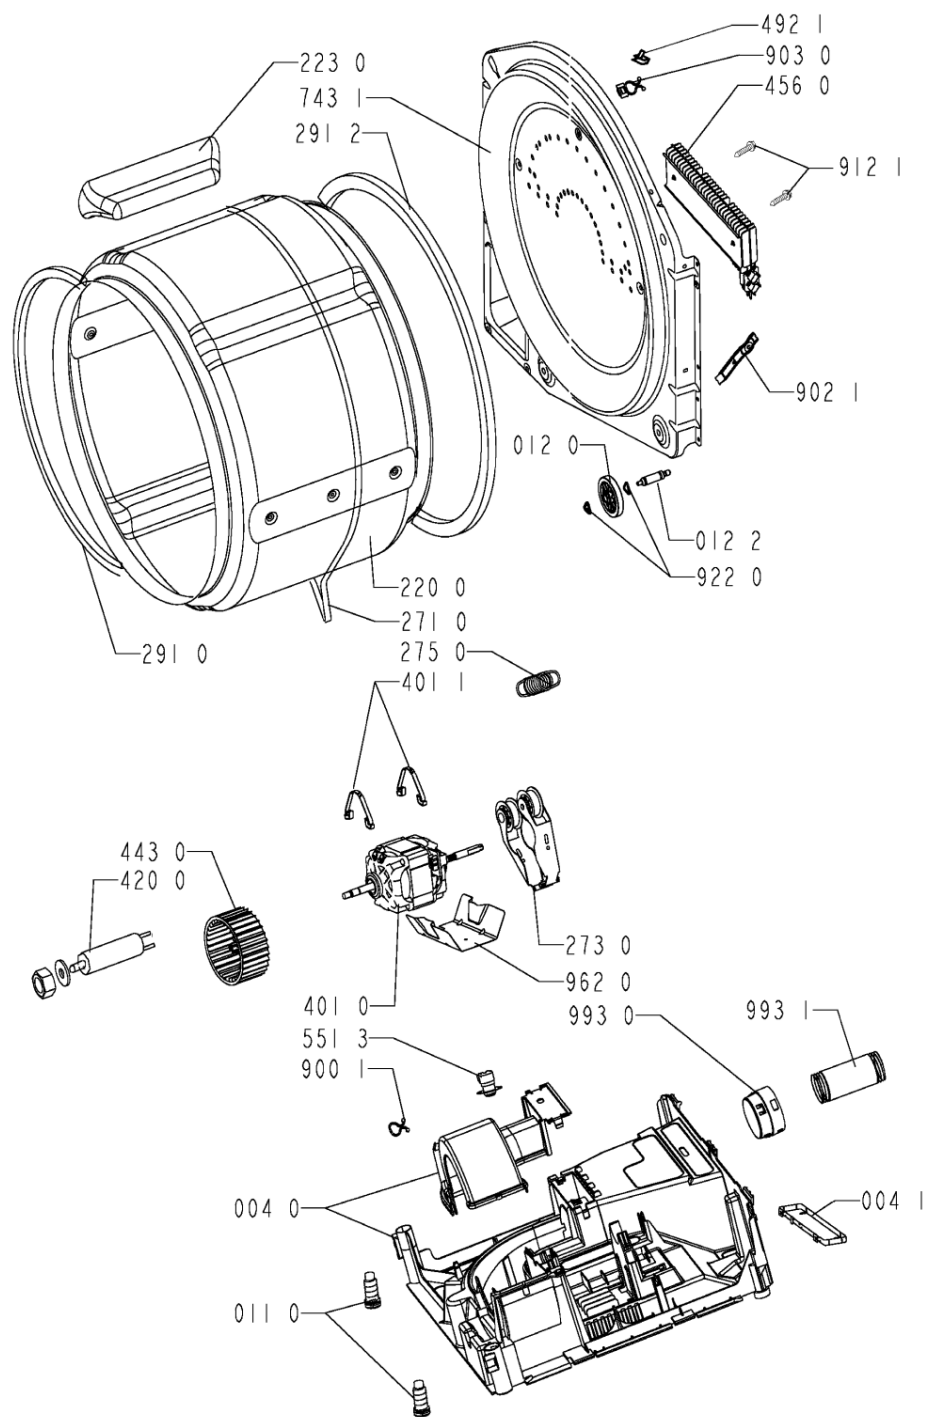

WHR83666

Tavole

8575 241 29090