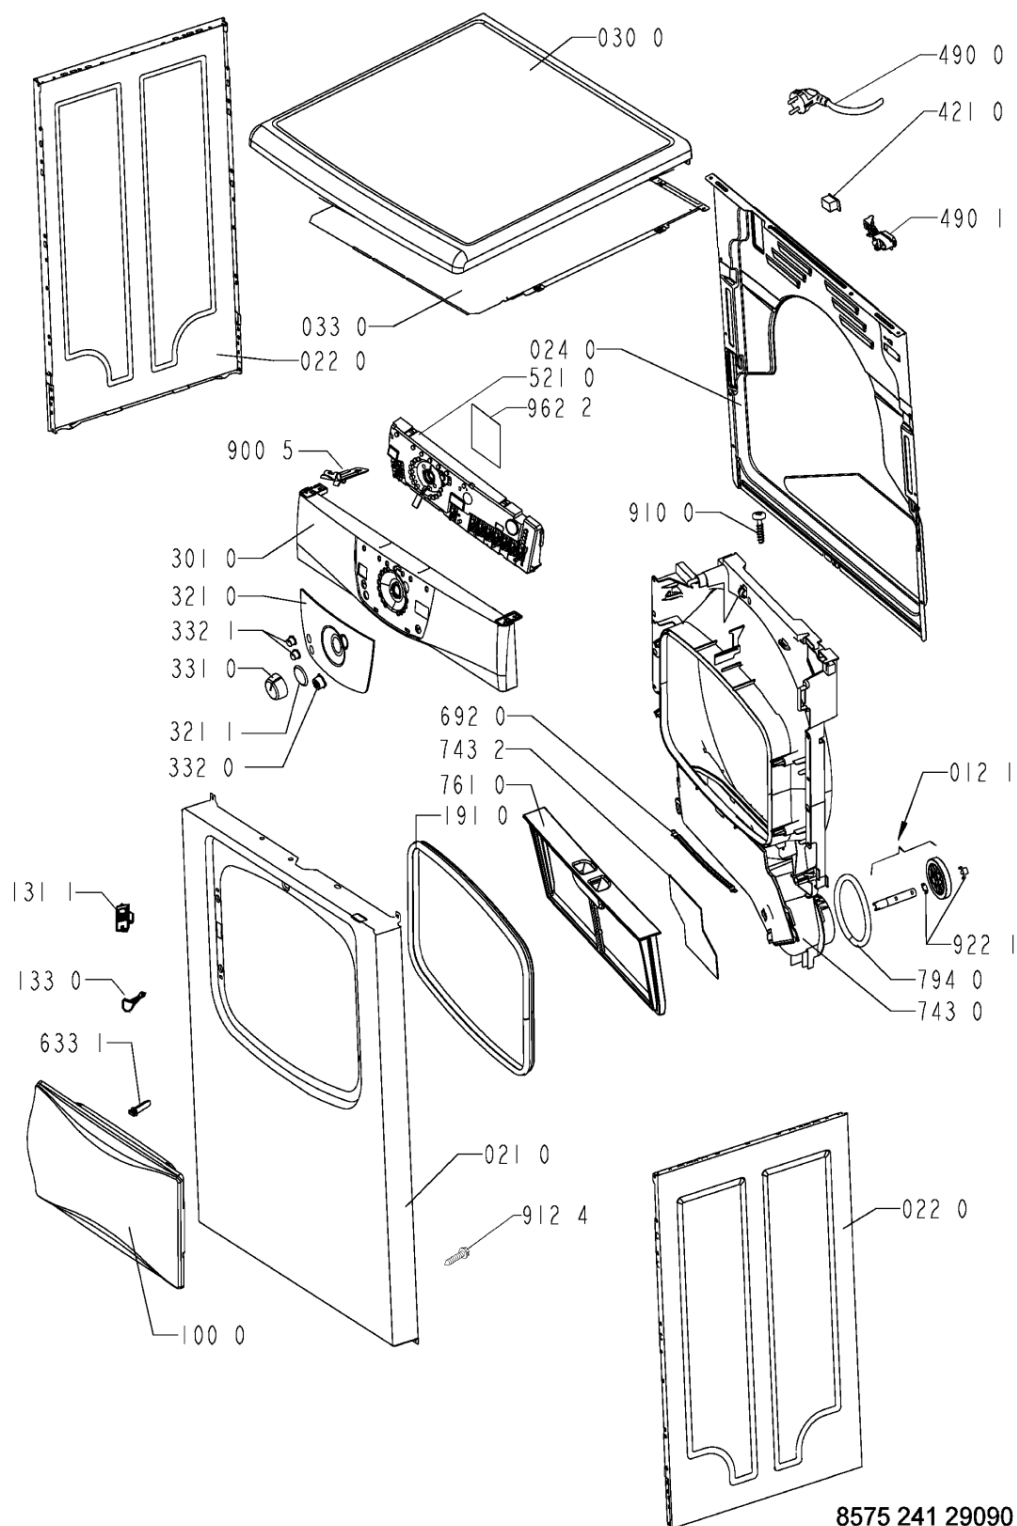

WHR83665

Lista

Ricambi

| Rif. | Cod.Ricam | Dal S/N | Al S/N | Sostituto | Descrizione | Notizia | Codice |
|-------|-----------------------------|---------|--------|------------------------------------|-----------------------------------|---------|--------|
| 004 0 | 481244011038 (C00344297) | | | 1 x 481244010615 (C00314562) | fondo | | |
| 004 1 | 481246638078 (C00337127) | | | 1 x 481246638101 (C00330884) | protez.app.elet /base inf.av | | |
| 011 0 | 481250018054 (C00312250) | | | | piedino regolabile | | |
| 012 0 | 481252878033 (C00311093) | | | | ruota cestello | | |
| 012 1 | 481252898003 (C00311104) | | | | perno ruota anteriore | | |
| 012 2 | 481252028068 (C00316679) | | | 1 x 481252028188 (C00312253) | perno posteriore ruota | | |
| 021 0 | 481244010867 (C00327972) | | | | frontale mobile gw | | |
| 022 0 | 481244010821 (C00327967) | | | | pannello later. gw | | |
| 024 0 | 481244010713 (C00341542) | | | 1 x 481244011574 (C00328043) | pannello post. av | | |
| 030 0 | 481244010881 (C00316449) | | | | piano lavoro r0 vbl gw | | |
| 033 0 | 481231018582 (C00318645) | | | | top in lamiera per incasso (opz.) | | |
| 100 0 | 481241618929 (C00341292) | | | 1 x 481244011676 (C00312643) | porta front. | | |
| 131 1 | 481227138462 (C00313210) | | | | blocchetto chiusura porta | | |
| 133 0 | 481241728094 (C00311468) | | | | gancio porta gw | | |
| 191 0 | 481246668539 (C00314982) | | | | guarnizione porta | | |
| 220 0 | 481241818199 (C00341183) | | | 1 x 481241818177 (C00311837) | cestello compl. | | |