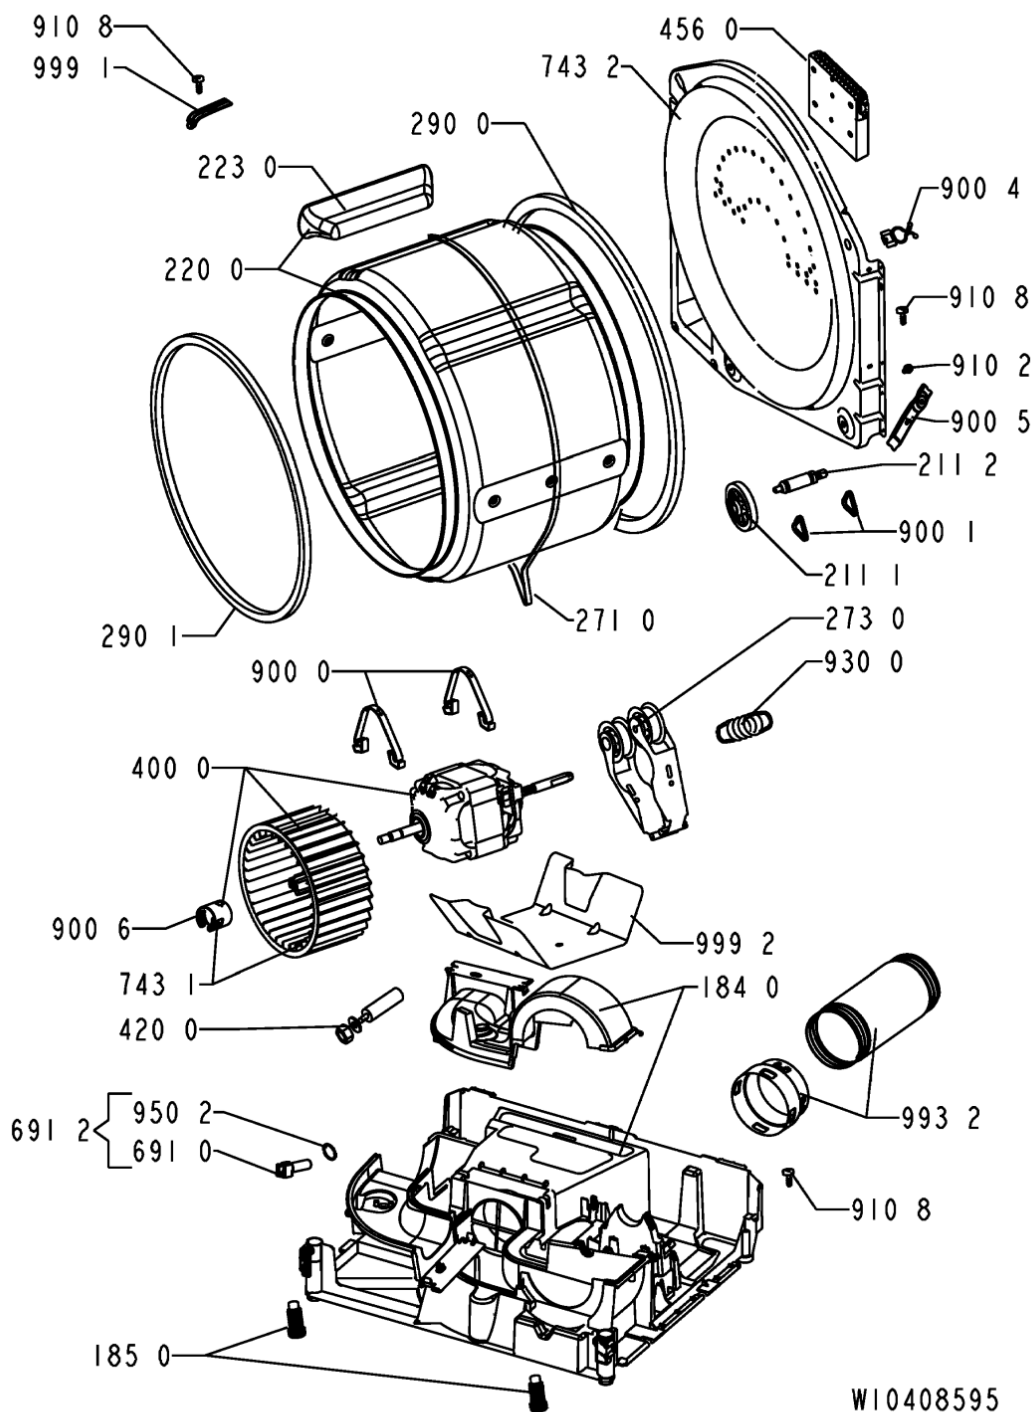

WHR29730

Tavole