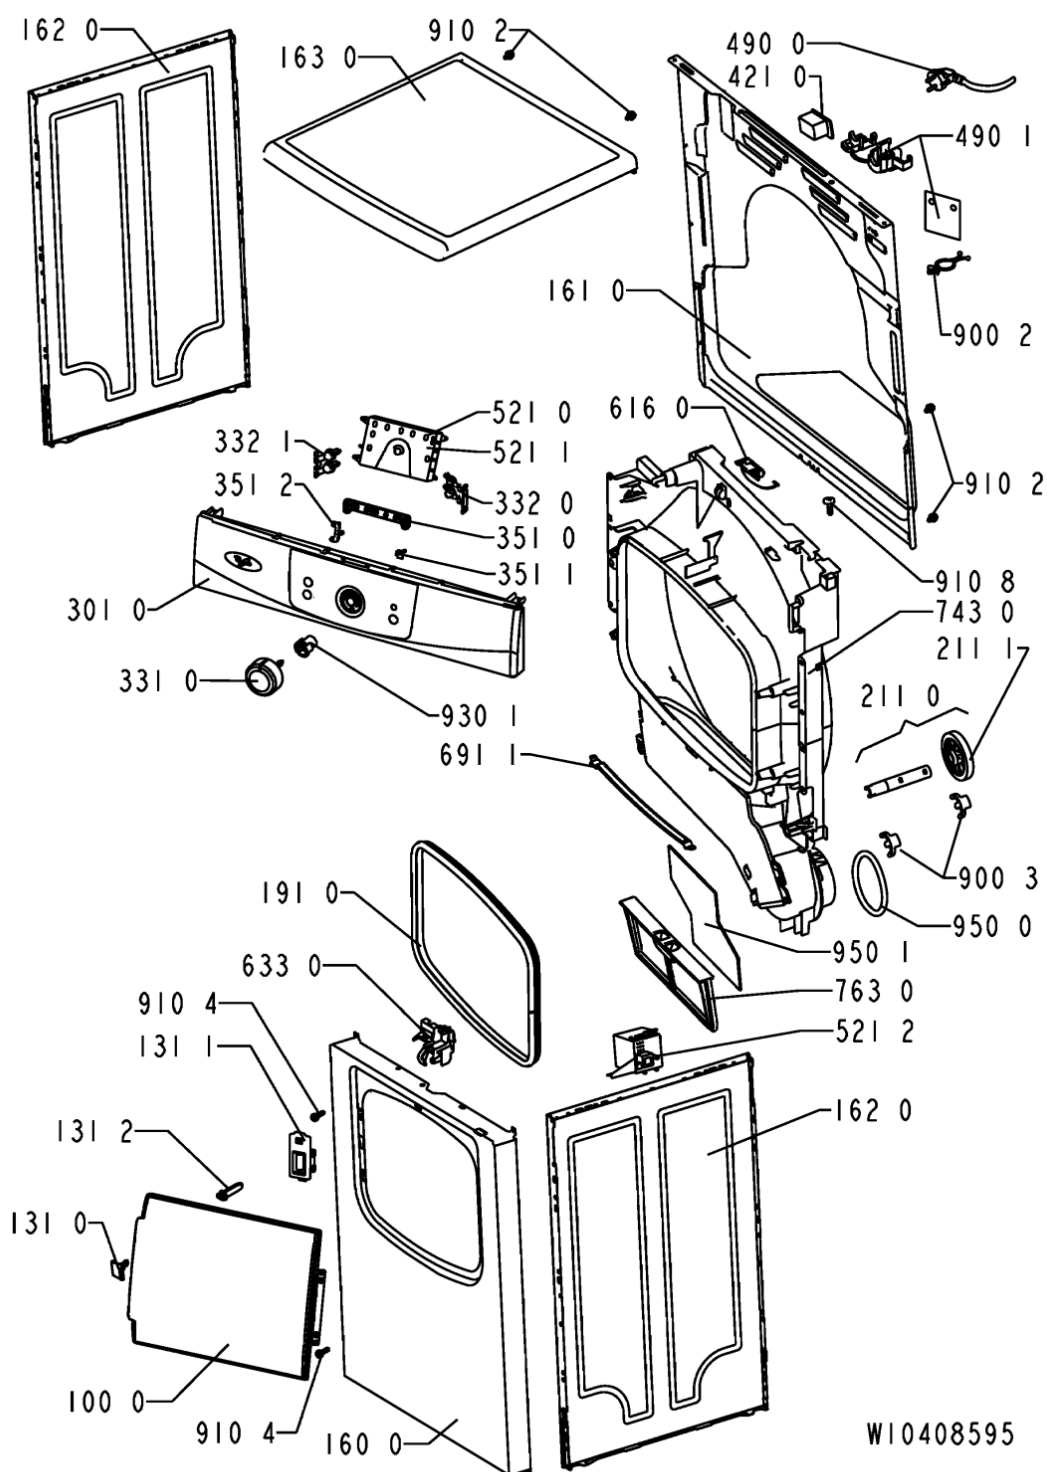

WHR29729

Tavole

WI0408595