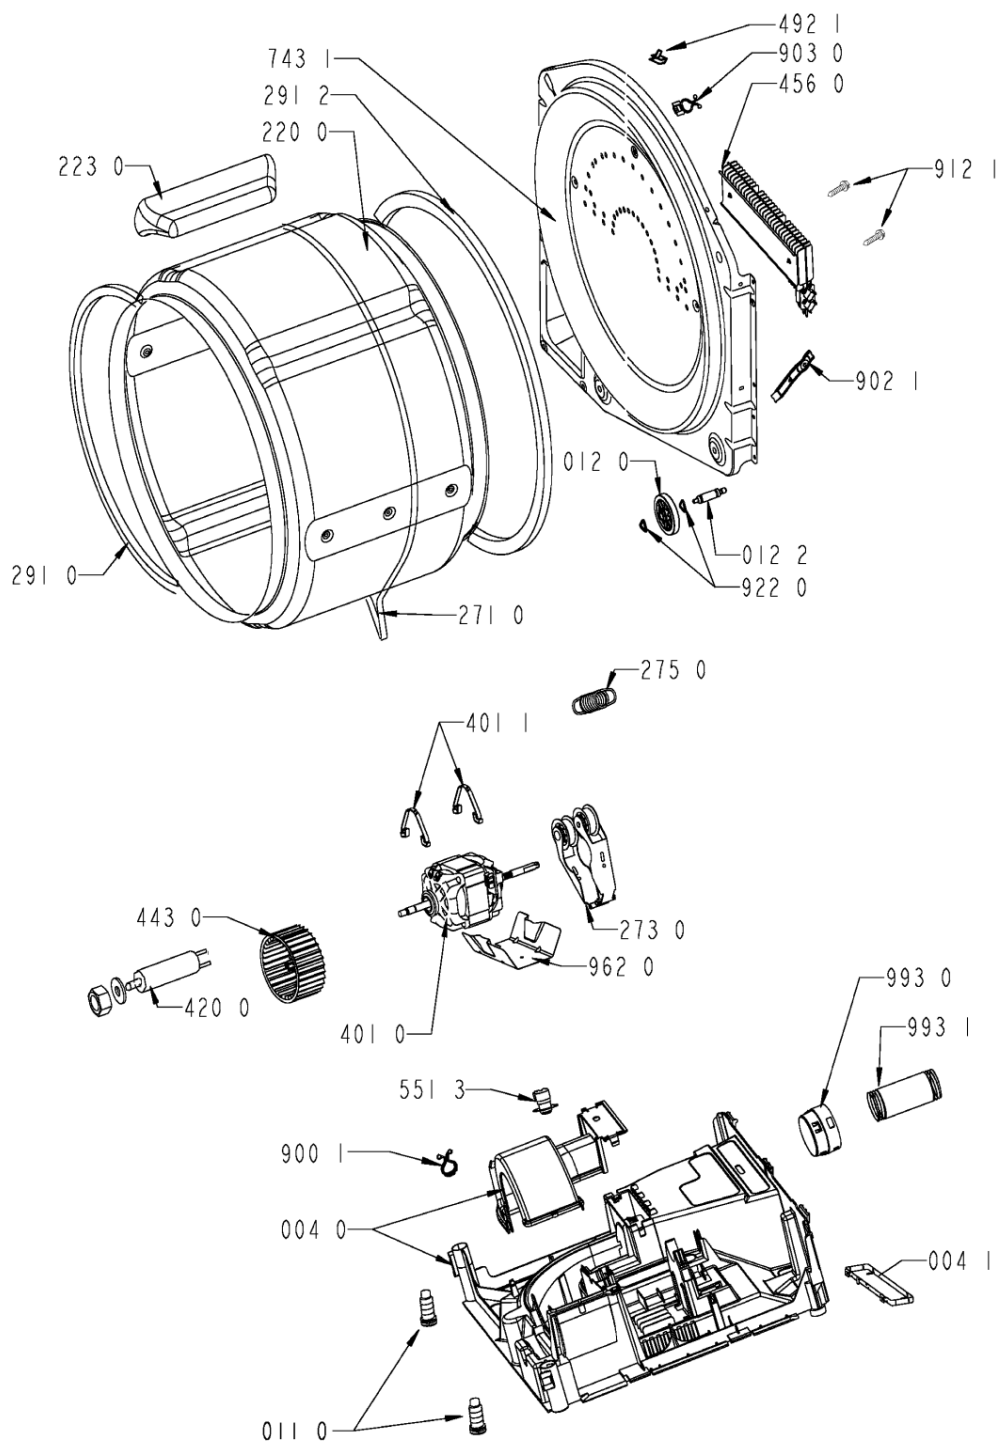

WHR64884

Tavole

8575 274 01003