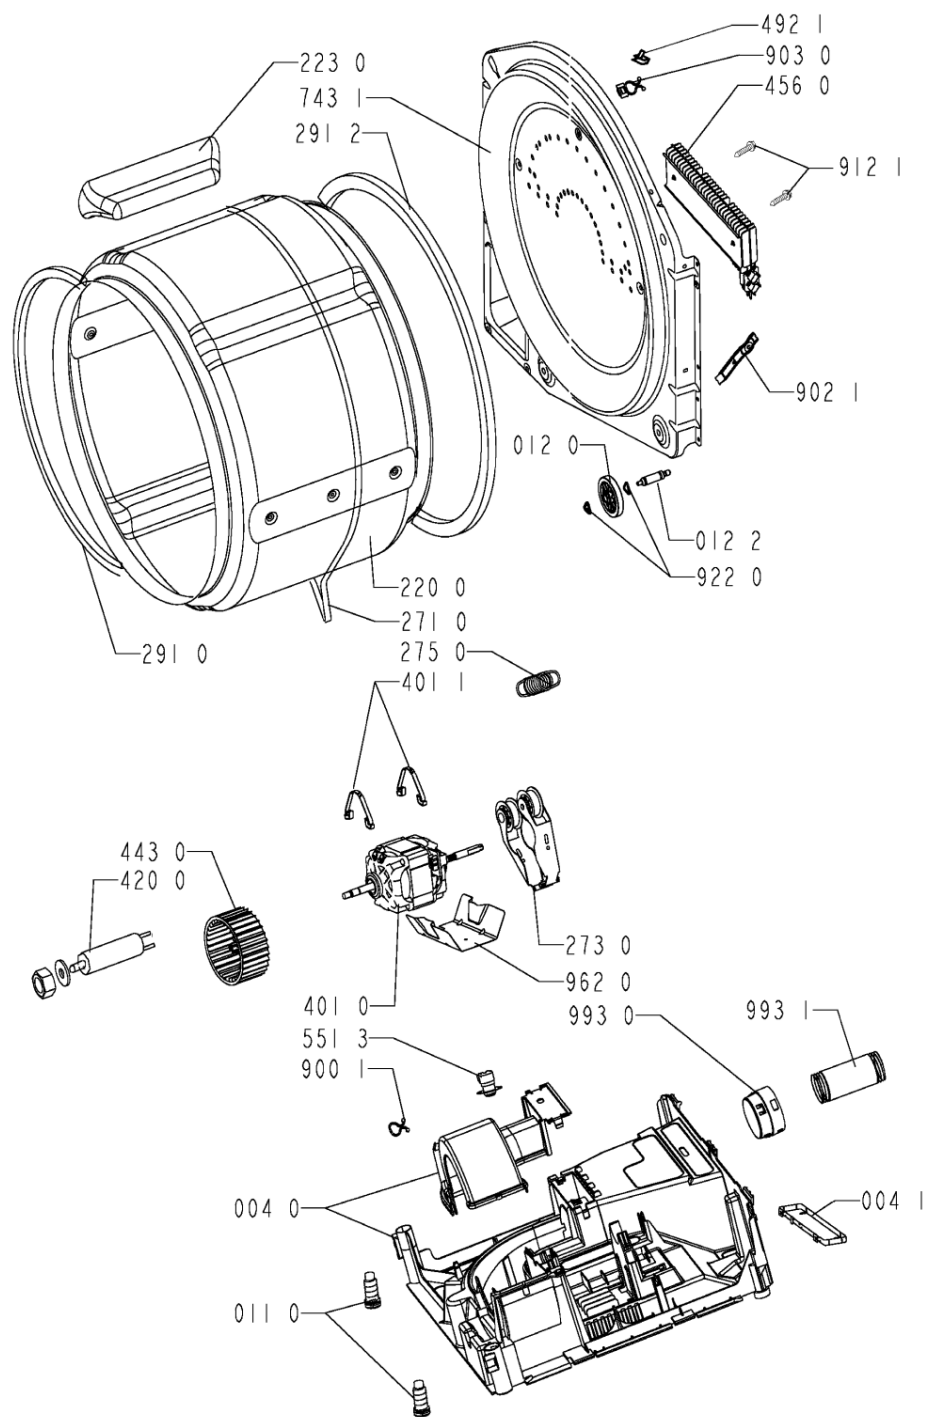

WHR42715

Tavole

3CH15X6-GW