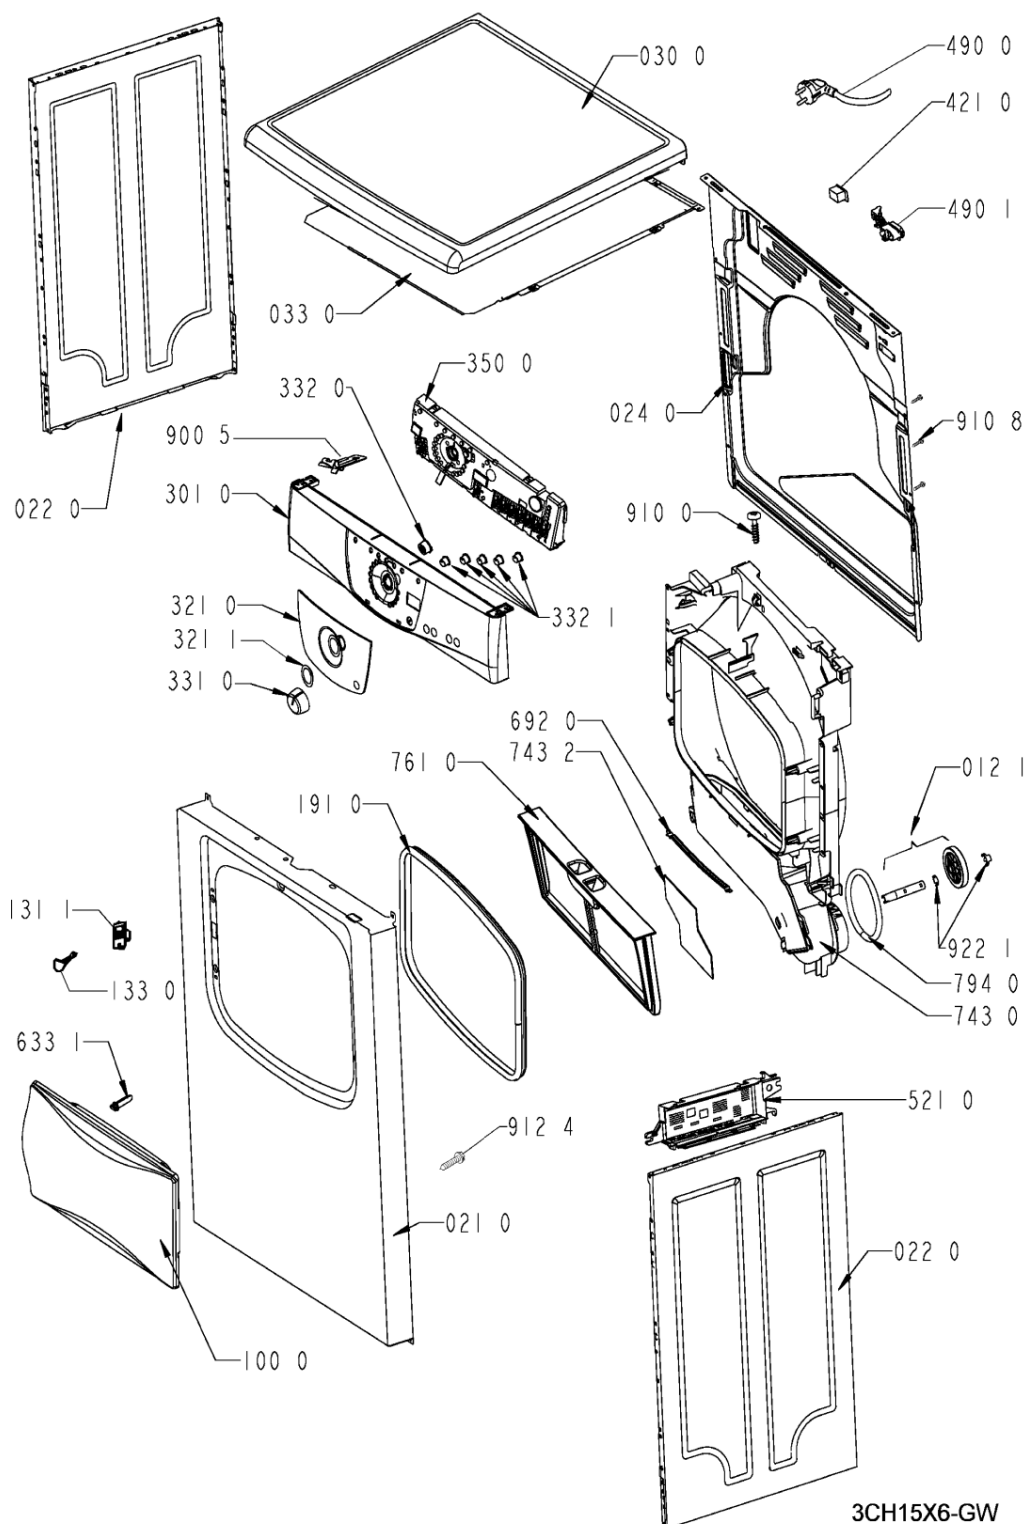

3CH15X6-GW

WHR42714

Lista

Ricambi

Rif.	Cod.Ricam	Dal S/N	Al S/N	Sostituto	Descrizione	Notizia	Codice
004 0	481244010615 (C00314562)				base inferiore		
004 1	481246638078 (C00337127)			1 x 481246638101 (C00330884)	protez.app.elet /base inf.av		
011 0	481250018054 (C00312250)				piedino regolabile		
012 0	481252878033 (C00311093)				ruota cestello		
012 1	481252898003 (C00311104)				perno ruota anteriore		
012 2	481252028068 (C00316679)			1 x 481252028188 (C00312253)	perno posteriore ruota		
021 0	481244010867 (C00327972)				frontale mobile gw		
022 0	481244010821 (C00327967)				pannello later. gw		
024 0	481244010713 (C00341542)			1 x 481244011574 (C00328043)	pannello post. av		
030 0	481244010881 (C00316449)				piano lavoro r0 vbl gw		
033 0	481231018582 (C00318645)				top in lamiera per incasso (opz.)		
100 0	481241618929 (C00341292)			1 x 481244011676 (C00312643)	porta front.		
131 1	481227138462 (C00313210)				blocchetto chiusura porta		
133 0	481241728094 (C00311468)				gancio porta gw		
191 0	481246668539 (C00314982)				guarnizione porta		
220 0	481241818199 (C00341183)			1 x 481241818177 (C00311837)	cestello compl.		