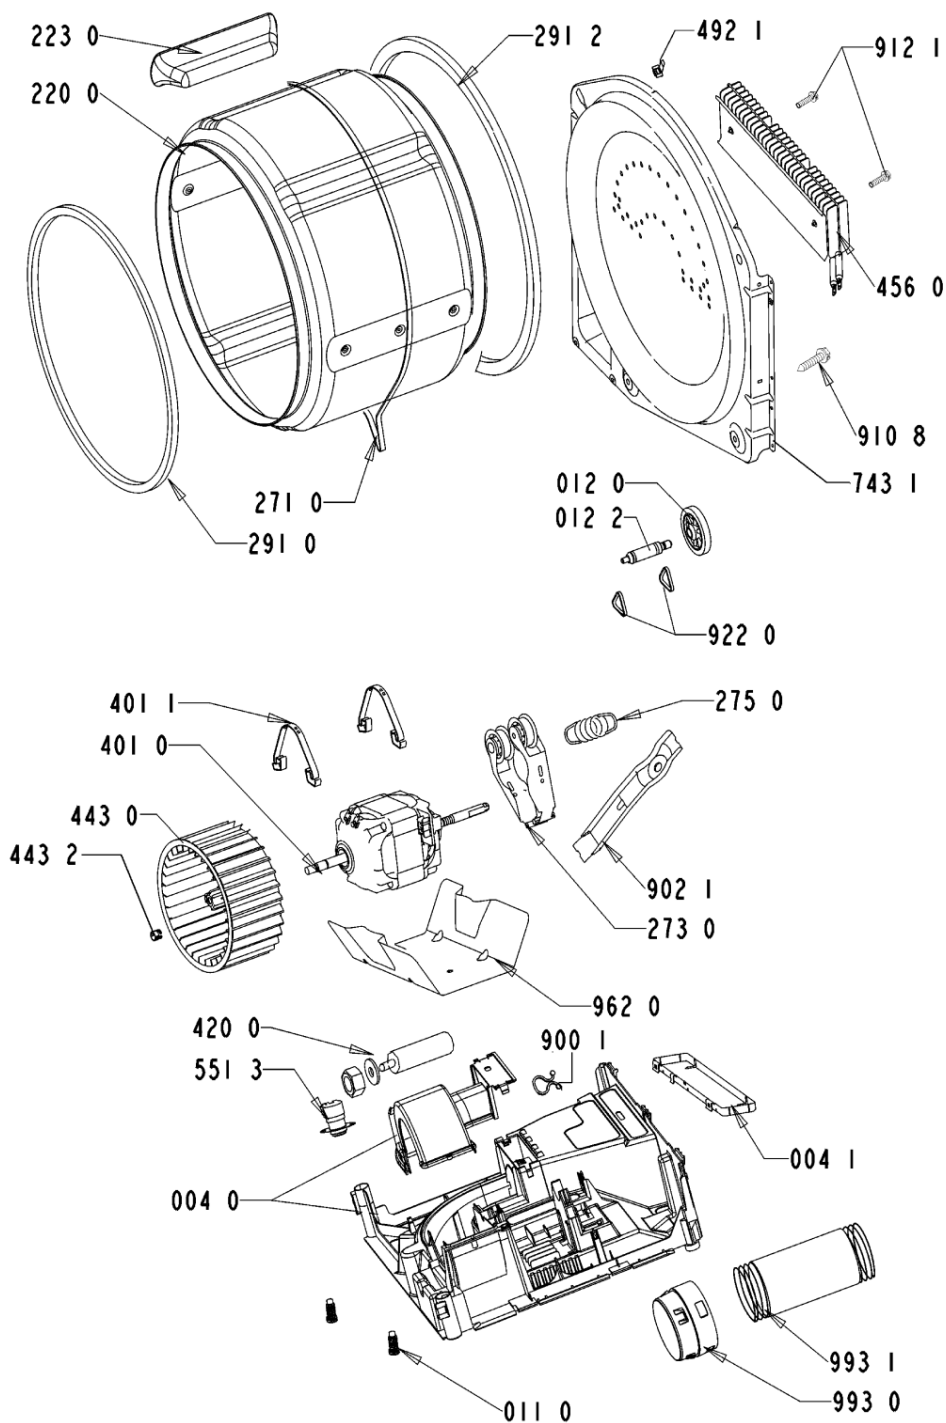

WHR75615

Tavole

8575 310 17101