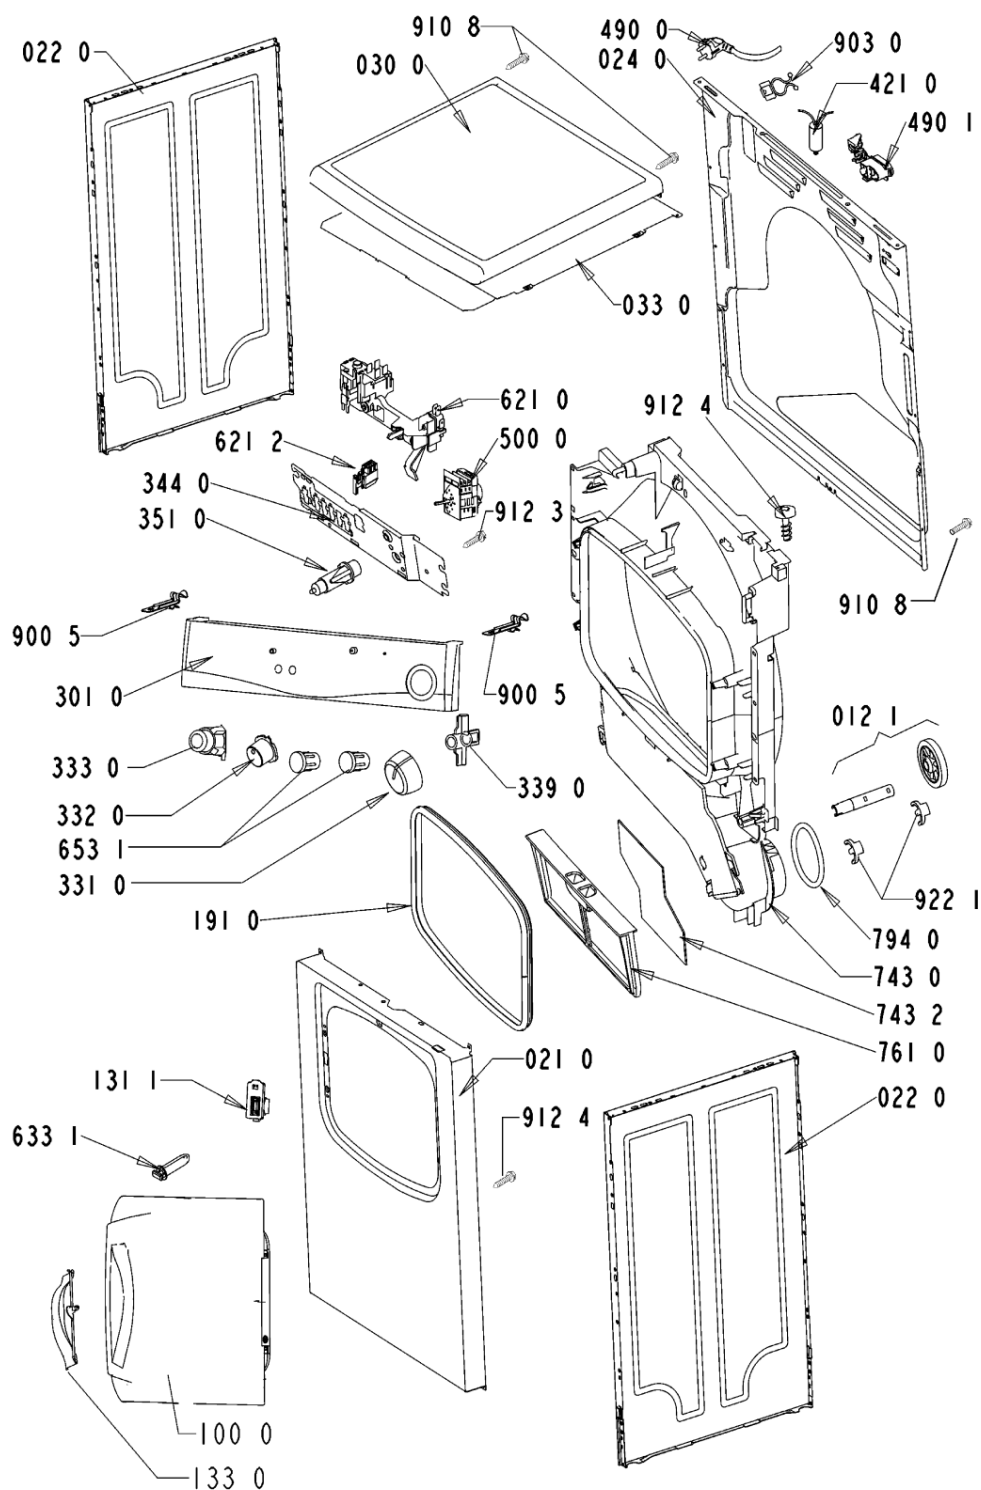

8575 310 17101

WHR75614

Lista

Ricambi

| Rif. | Cod.Ricam | Dal S/N | Al S/N | Sostituto | Descrizione | Notizia | Codice |
|-------|-----------------------------|---------|--------|------------------------------------|-----------------------------------|---------|--------|
| 004 0 | 481244011038 (C00344297) | | | 1 x 481244010615 (C00314562) | fondo | | |
| 004 1 | 481246638078 (C00337127) | | | 1 x 481246638101 (C00330884) | protez.app.elet /base inf.av | | |
| 011 0 | 481250018054 (C00312250) | | | | piedino regolabile | | |
| 012 0 | 481252878033 (C00311093) | | | | ruota cestello | | |
| 012 1 | 481252898003 (C00311104) | | | | perno ruota anteriore | | |
| 012 2 | 481252028068 (C00316679) | | | 1 x 481252028188 (C00312253) | perno posteriore ruota | | |
| 021 0 | 481244010867 (C00327972) | | | | frontale mobile gw | | |
| 022 0 | 481244010821 (C00327967) | | | | pannello later. gw | | |
| 024 0 | 481244010713 (C00341542) | | | 1 x 481244011574 (C00328043) | pannello post. av | | |
| 030 0 | 481244010881 (C00316449) | | | | piano lavoro r0 vbl gw | | |
| 033 0 | 481231018582 (C00318645) | | | | top in lamiera per incasso (opz.) | | |
| 100 0 | 481244011134 (C00342118) | | | 1 x 481244011676 (C00312643) | porta | | |
| 131 1 | 481227138462 (C00313210) | | | | blocchetto chiusura porta | | |
| 133 0 | 481249818359 (C00313770) | | | | maniglia porta r0 wh ebl | | |
| 191 0 | 481246668539 (C00314982) | | | | guarnizione porta | | |
| 220 0 | 481241818177 (C00311837) | | | | cestello cpl. | | |