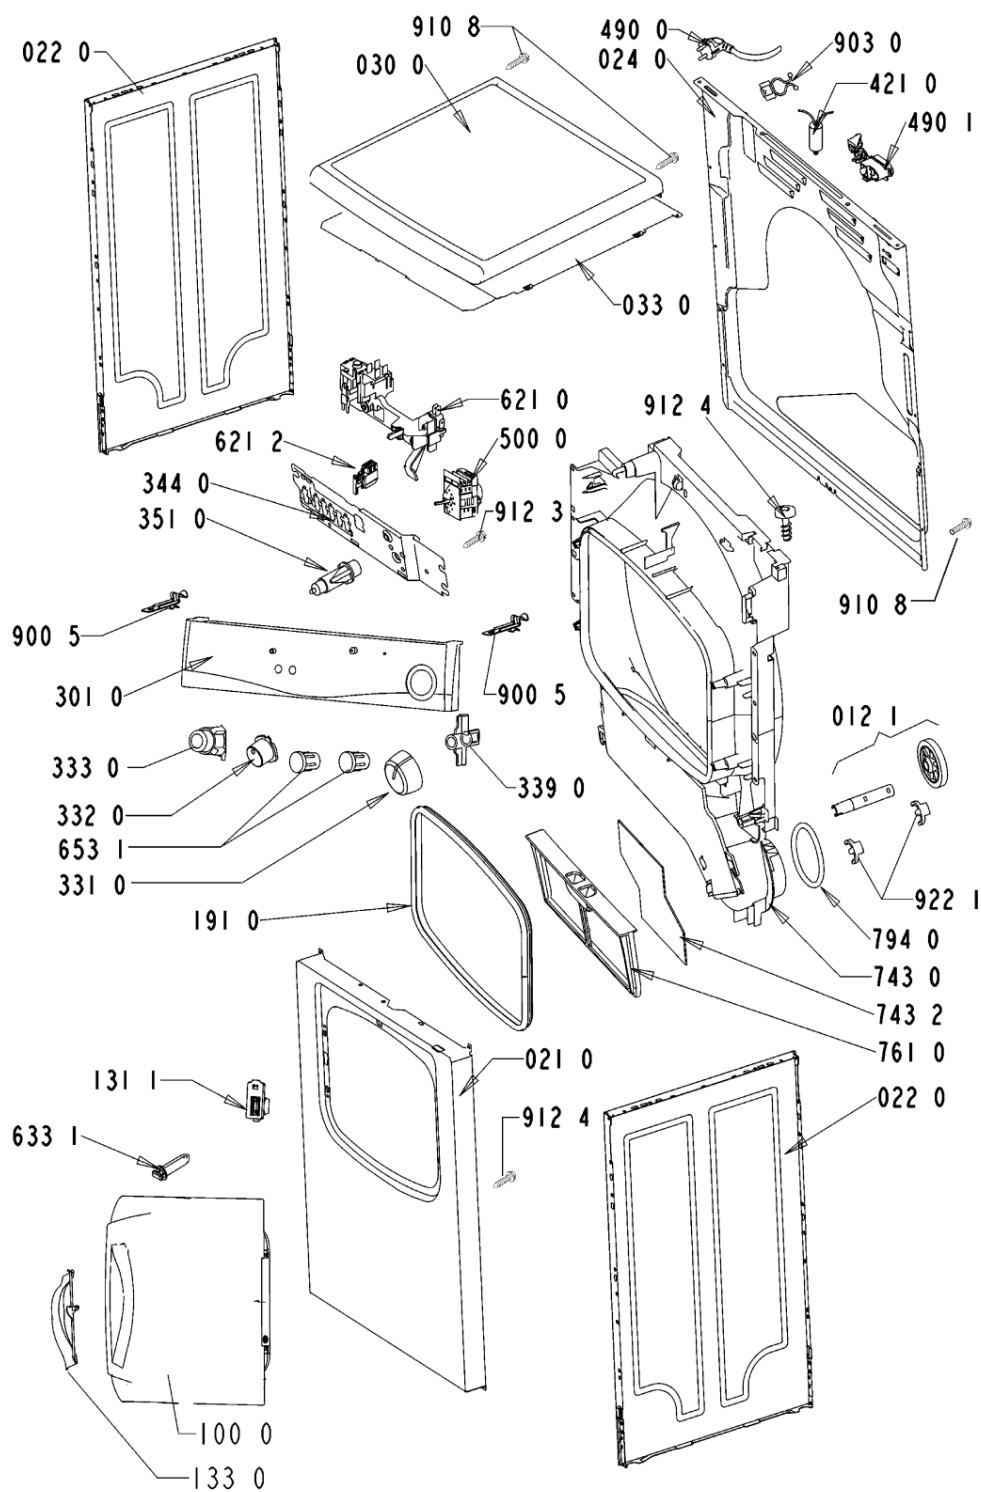

8575 320 08401

WHR61180

Lista

Ricambi

Rif.	Cod.Ricam	Dal S/N	Al S/N	Sostituto	Descrizione	Notizia	Codice
004 0	481244011038 (C00344297)			1 x 481244010615 (C00314562)	fondo		
004 1	481246638078 (C00337127)			1 x 481246638101 (C00330884)	protez.app.elet /base inf.av		
011 0	481250018054 (C00312250)				piedino regolabile		
012 0	481252878033 (C00311093)				ruota cestello		
012 1	481252898003 (C00311104)				perno ruota anteriore		
012 2	481252028068 (C00316679)			1 x 481252028188 (C00312253)	perno posteriore ruota		
021 0	481244010867 (C00327972)				frontale mobile gw		
022 0	481244010821 (C00327967)				pannello later. gw		
024 0	481244010713 (C00341542)			1 x 481244011574 (C00328043)	pannello post. av		
030 0	481244010881 (C00316449)				piano lavoro r0 vbl gw		
033 0	481231018582 (C00318645)				top in lamiera per incasso (opz.)		
100 0	481244011134 (C00342118)			1 x 481244011676 (C00312643)	porta		
131 1	481227138462 (C00313210)				blocchetto chiusura porta		
133 0	481249818359 (C00313770)				maniglia porta r0 wh ebl		
191 0	481246668539 (C00314982)				guarnizione porta		
220 0	481241818177 (C00311837)				cestello cpl.		