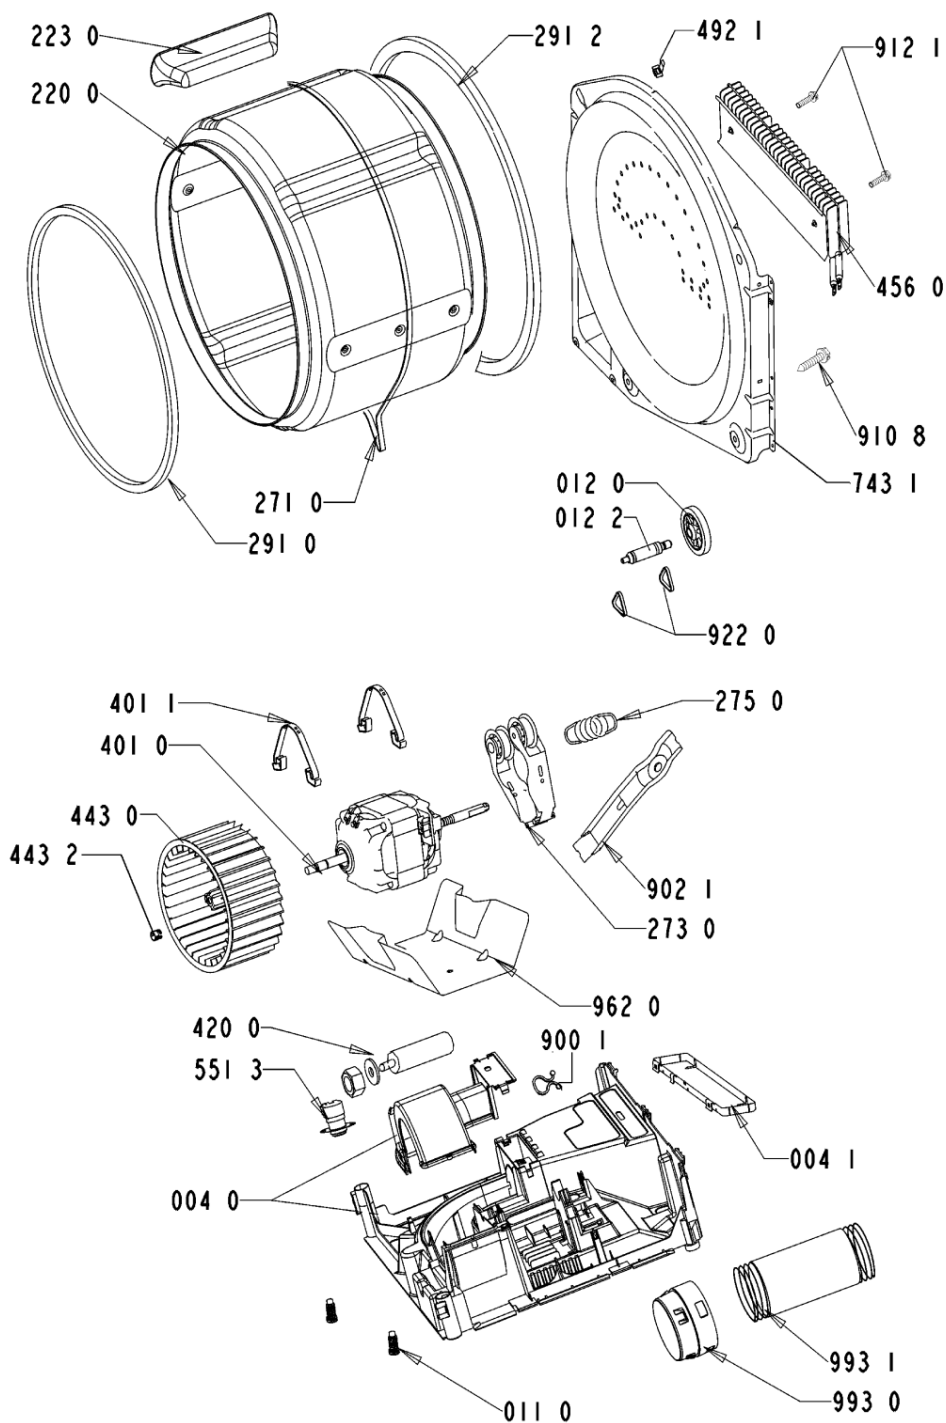

WHR61181

Tavole

8575 320 08401