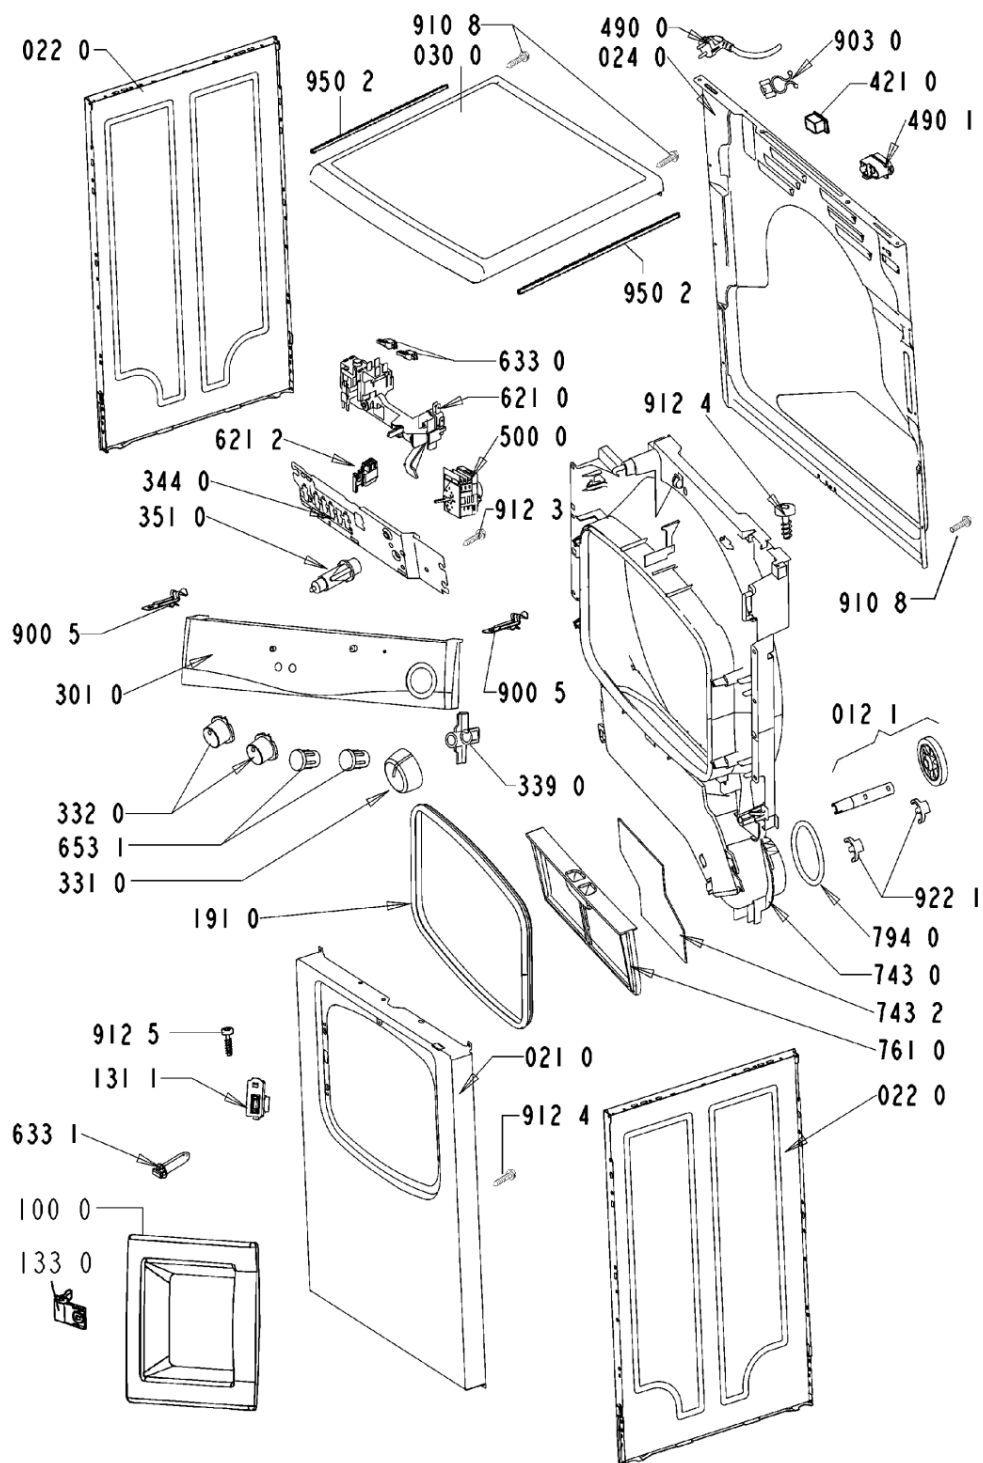

WHR83765

Tavole

8575 320 28000