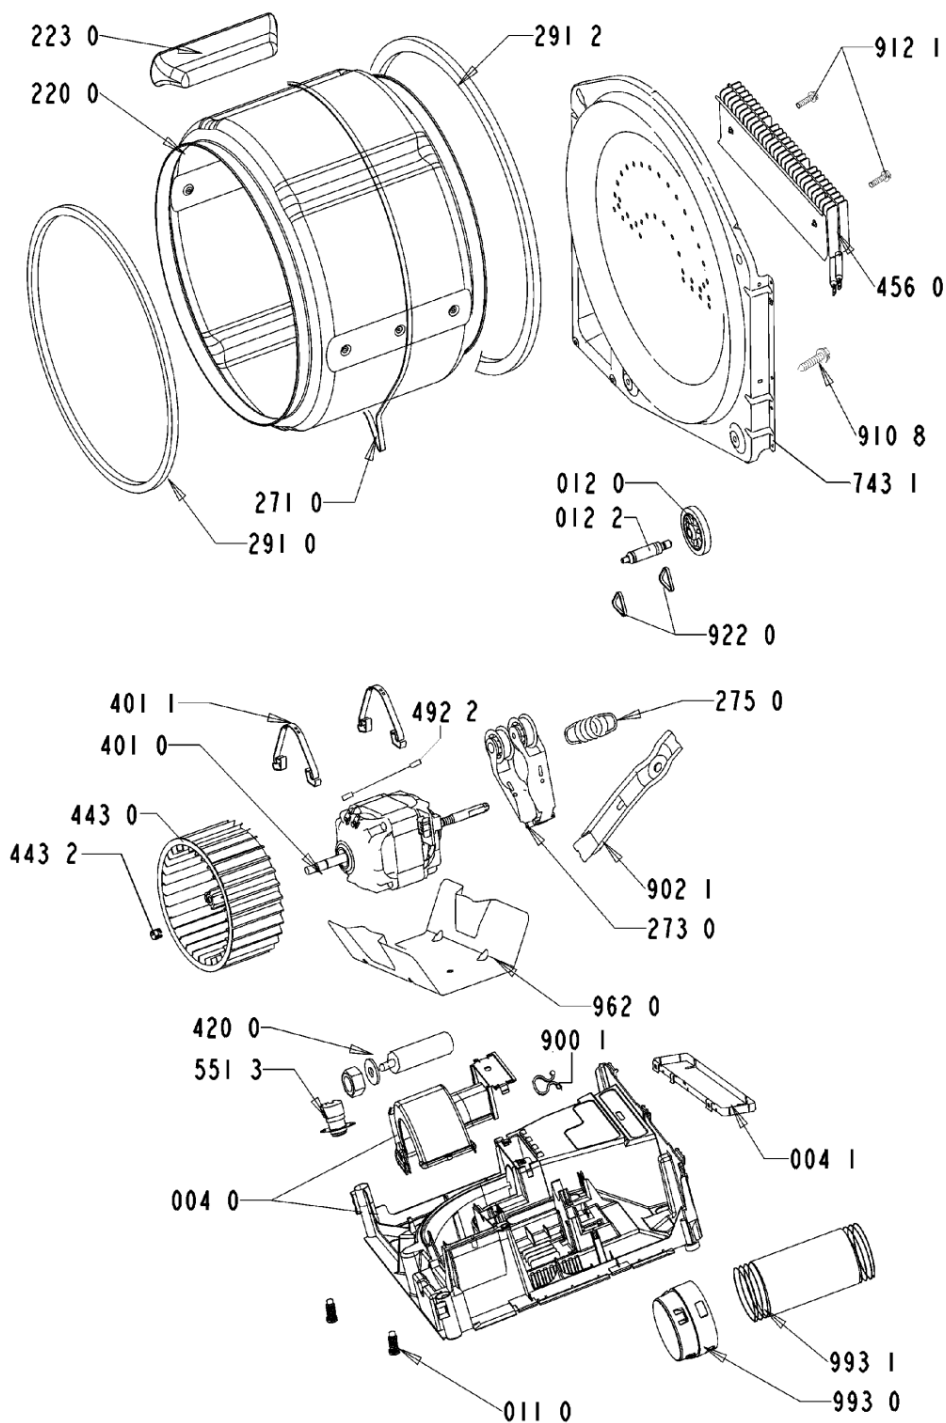

WHR83766

Tavole

8575 320 28000