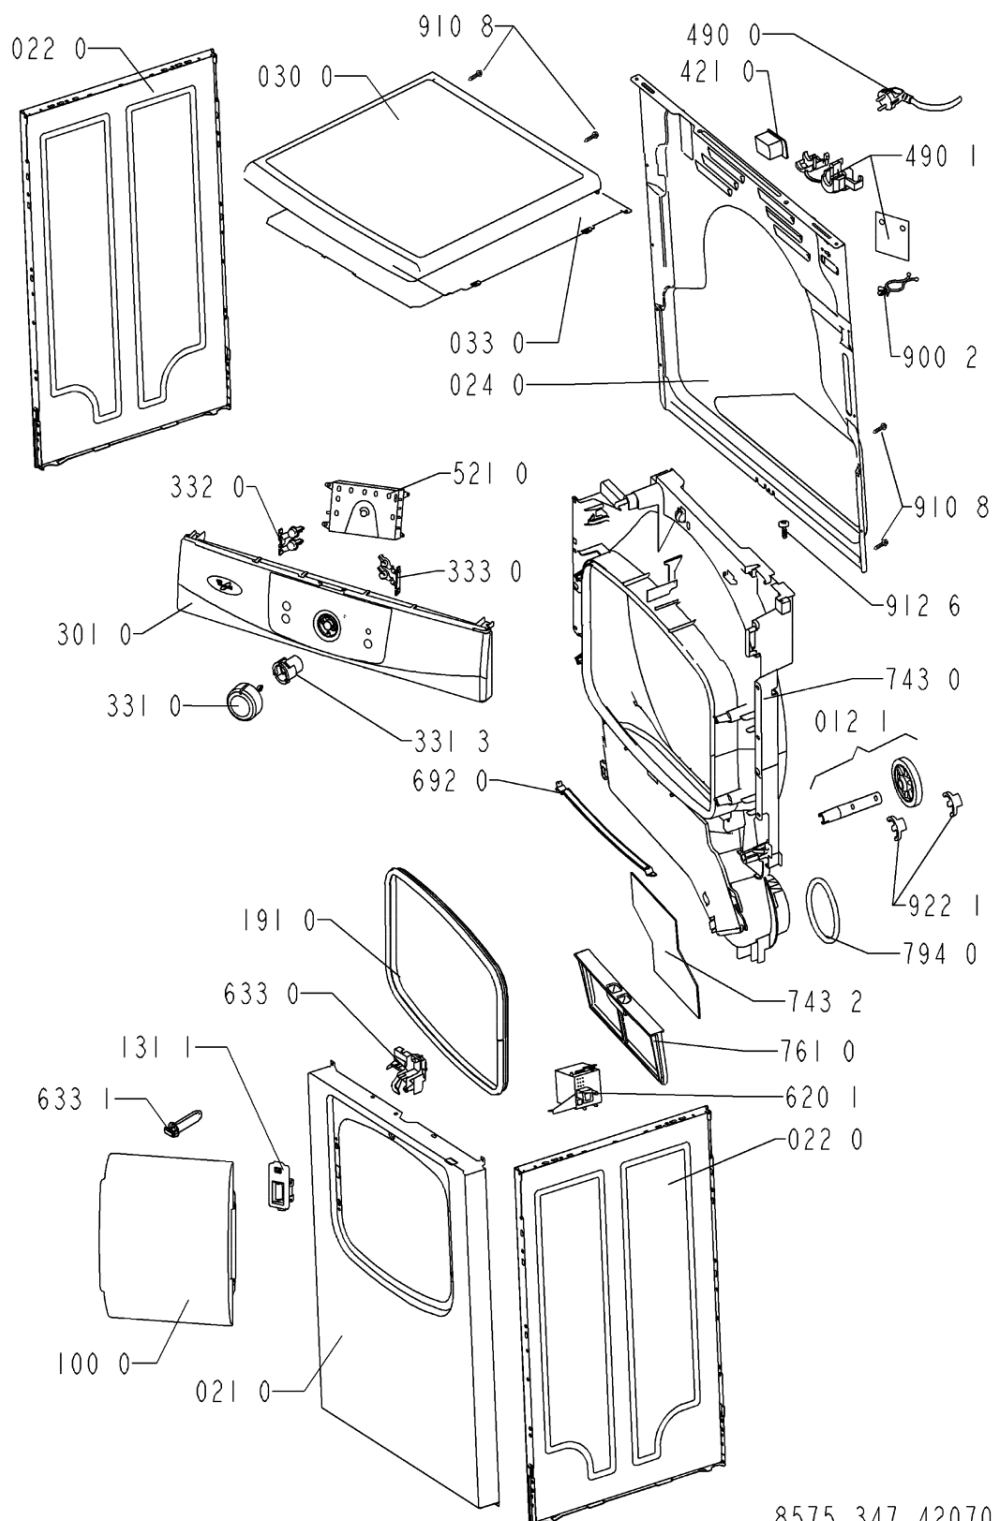

Tavole

8575 347 42070

WHR29815

Lista

Ricambi

Rif.	Cod.Ricam	Dal S/N	Al S/N	Sostituto	Descrizione	Notizia	Codice
004 0	481244010615 (C00314562)				base inferiore		
011 0	481250018054 (C00312250)				pedino regolabile		
012 0	481252878033 (C00311093)				ruota cestello		
012 1	481252898003 (C00311104)				perno ruota anteriore		
012 2	481252028188 (C00312253)				perno ruota posteriore		
021 0	481244010867 (C00327972)				frontale mobile gw		
022 0	481244010821 (C00327967)				pannello later. gw		
024 0	481244011574 (C00328043)				pannello post. av		
030 0	481244011704 (C00328074)				piano lavoro av ro tiny		
033 0	481231018582 (C00318645)				top in lamiera per incasso (opz.)		
100 0	481244011676 (C00312643)				porta		
131 1	481227138462 (C00313210)				blocchetto chiusura porta		
191 0	481246668539 (C00314982)				guarnizione porta		
220 0	481241818177 (C00311837)				cestello cpl.		
223 0	481241889017 (C00316053)				ferma carico gw		
271 0	481235818186 (C00313102)				cinghia 1965 h6 eh80		