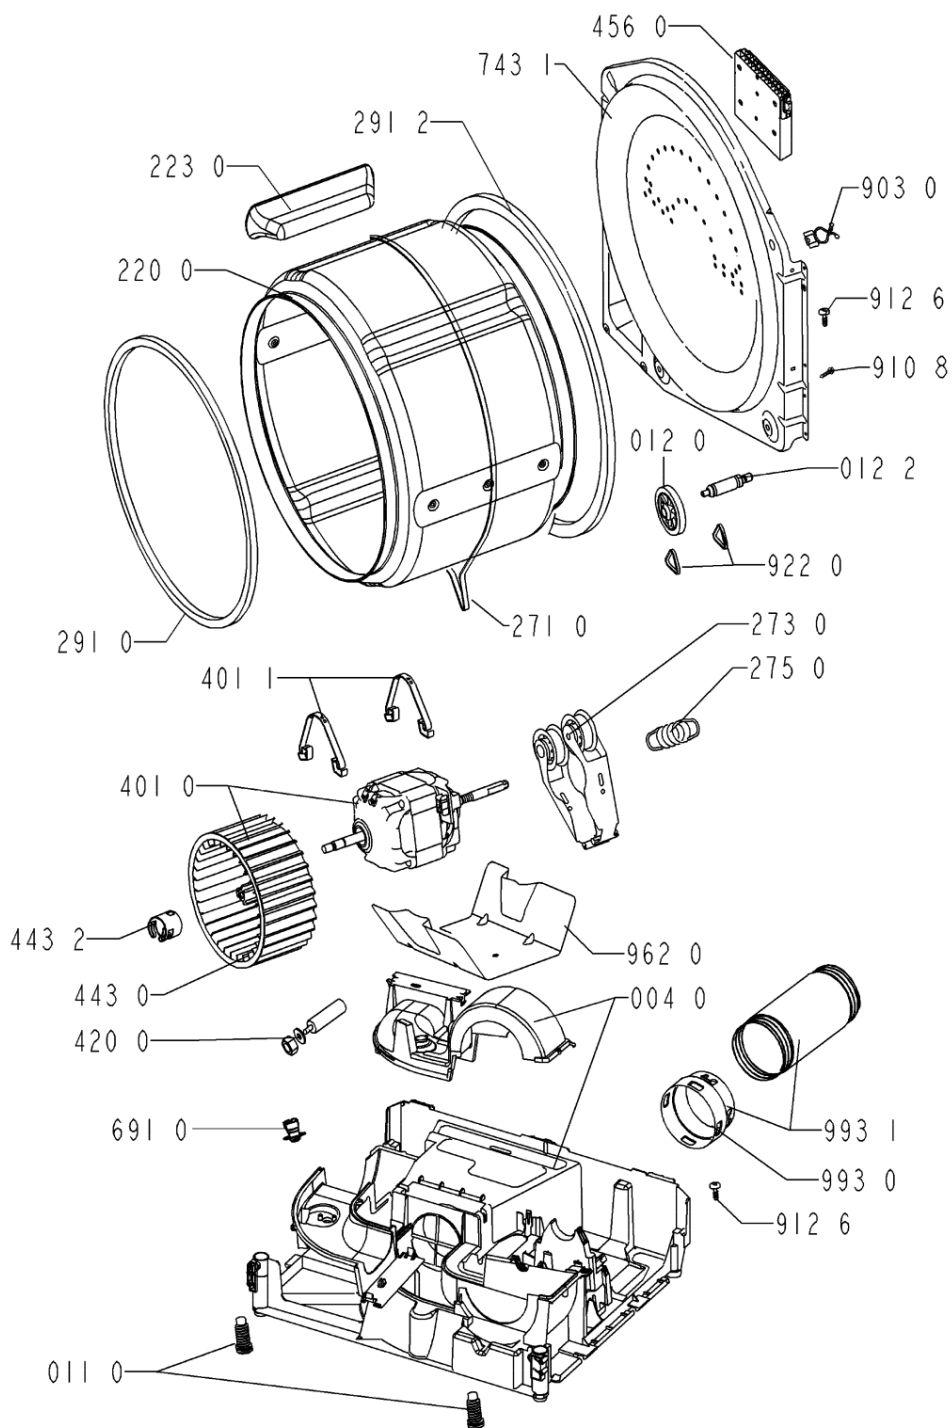

962 0	481246638012 (C00330880)	protector motor
993 0	481226378014 (C00327219)	adattatore raccordo scarico
993 1	481231018413 (C00314770)	tubo evac. aria 3m/amh577 amh 577
999	C00576818	caratt. tecniche whp
999	C00371956	schema funzionale whp
999	C00371954	schema cablaggio whp
999	C00353208	testprogram whp
999	C00353209	codici errore whp

WHR29816

Tavole

8575 347 42070