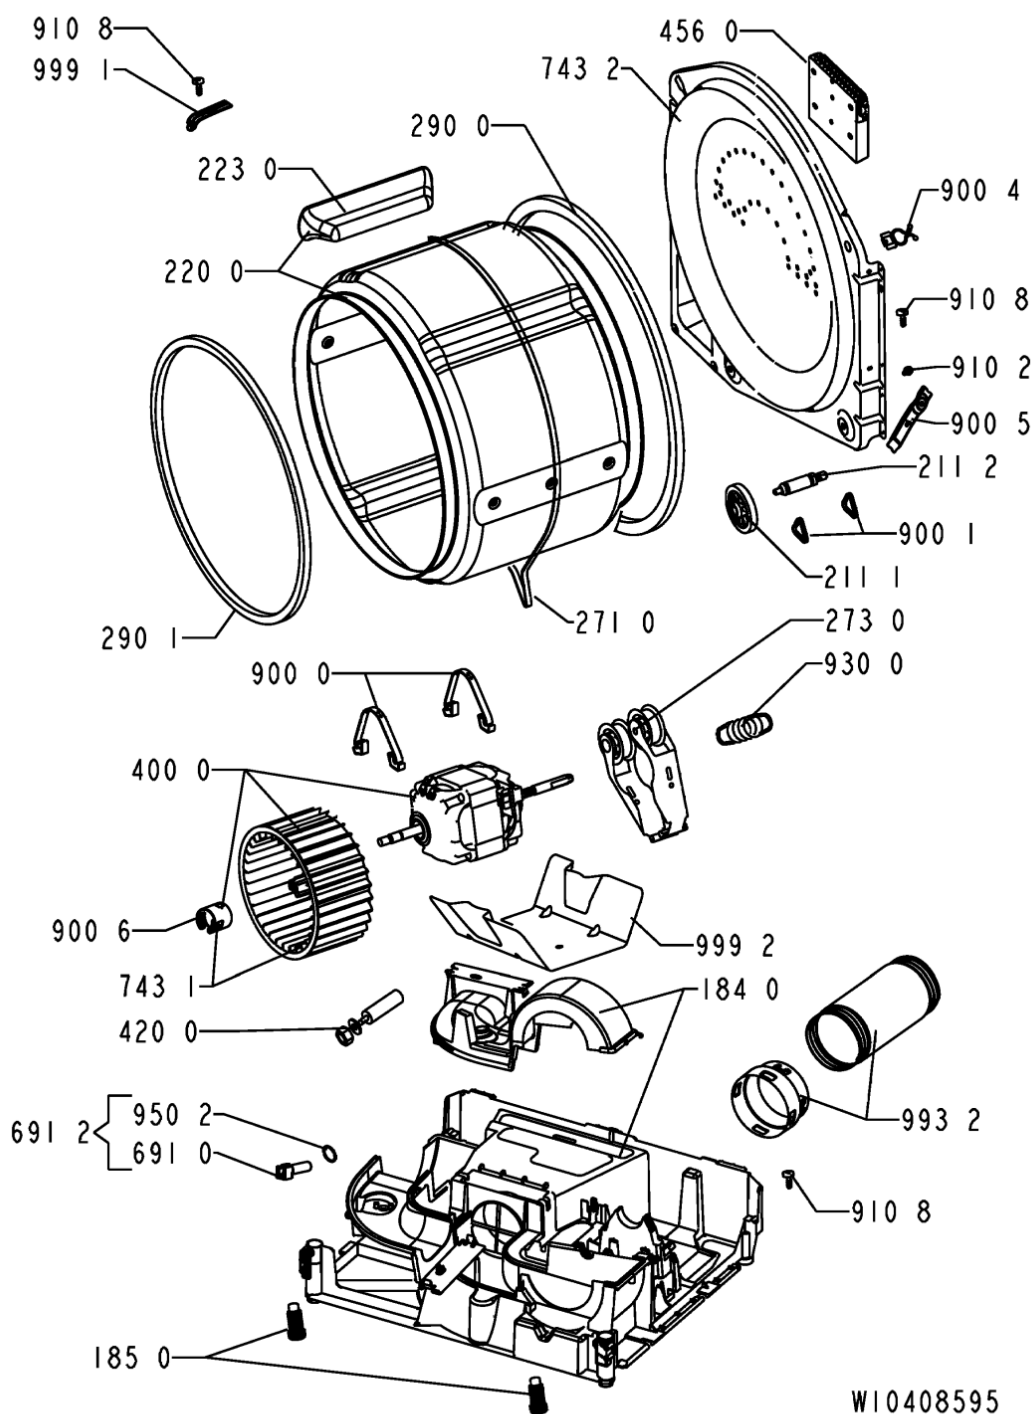

WHR29730

Tavole

WI0408595