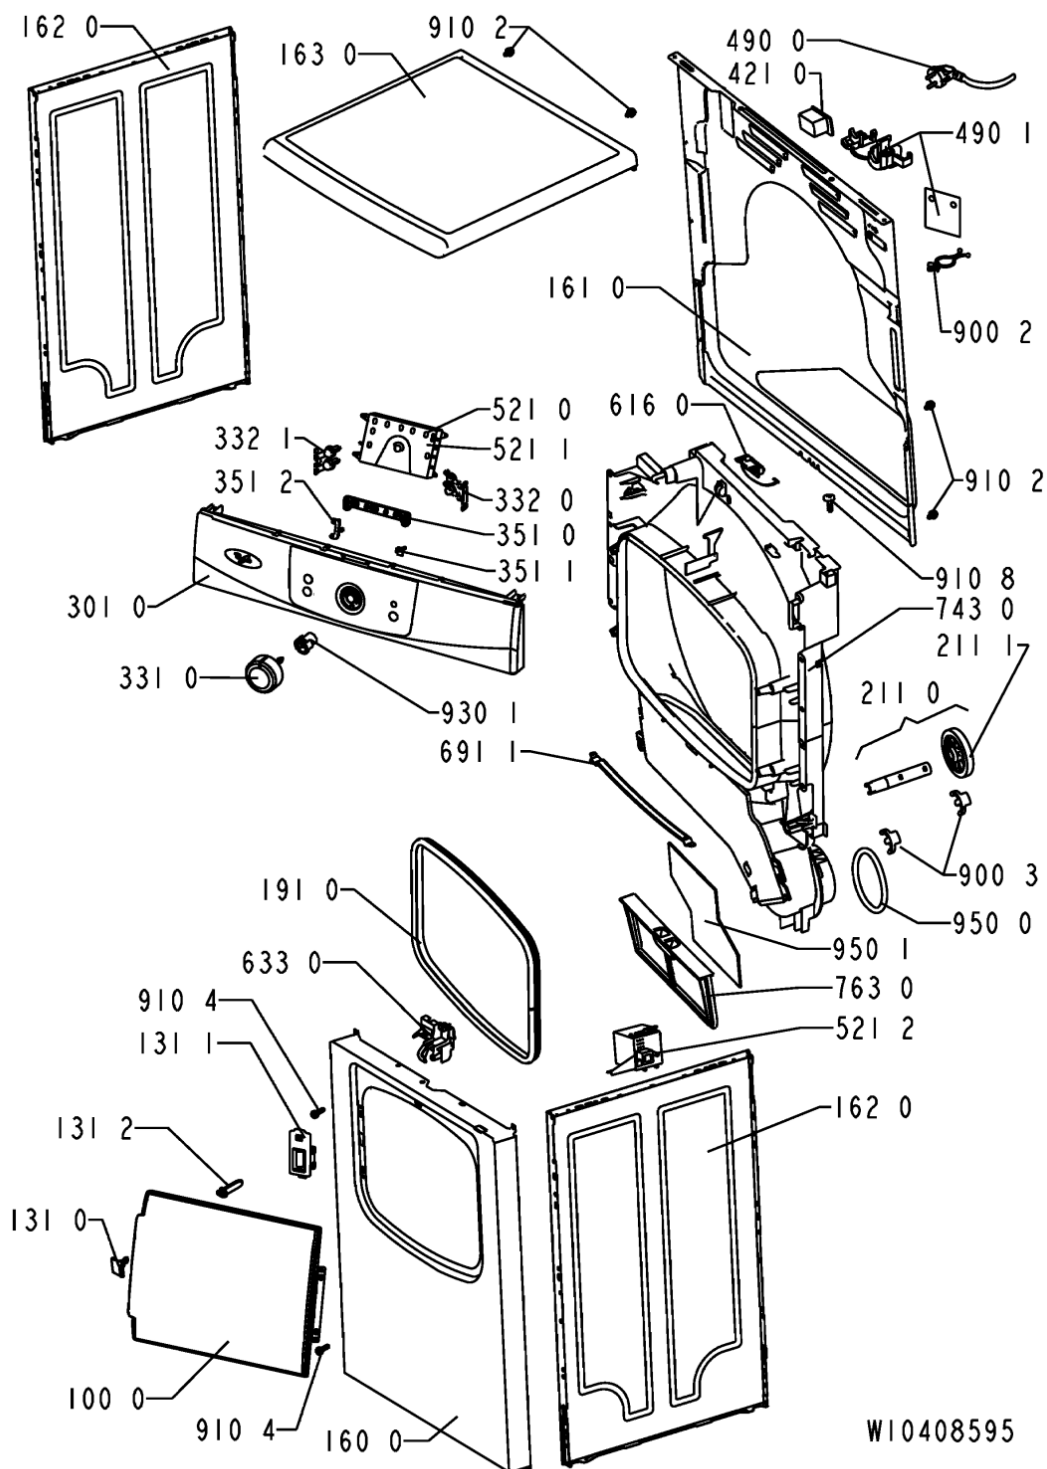

Whirlpool

Hotpoint

Bauknecht

i INDESIT

WHR29729

Tavole

WI0408595

WHR29729

Lista

Ricambi

Rif.	Cod.Ricam	Dal S/N	Al S/N	Sostituto	Descrizione	Notizia	Codice
1000	481244011676 (C00312643)				porta		
1310	481073027591 (C00341449)				perno serratura		
1311	481071021263 (C00338996)			1 x 481227138462 (C00313210)	serratura		
1312	481227618422 (C00312237)				perno interrut. porta.		
1600	481244010867 (C00327972)				frontale mobile gw		
1610	481244011574 (C00328043)				pannello post. av		
1620	481244010866 (C00341534)				fianco mobile gw		
1630	481244011704 (C00328074)				piano lavoro av ro tiny		
1840	481244010615 (C00314562)				base inferiore		
1850	481250018054 (C00312250)				piedino regolabile		
1910	481246668539 (C00314982)				guarnizione porta		
2110	481252898003 (C00311104)				perno ruota anteriore		
2111	481252878033 (C00311093)				ruota cestello		
2112	481252028188 (C00312253)				perno ruota posteriore		
2200	481241818177 (C00311837)				cestello cpl.		
2230	481241889017 (C00316053)				ferma carico gw		
2710	481235818186 (C00313102)				cinghia 1965 h6 eh80		

2730	481235818055 (C00311000)	tendinghia
2900	481246668837 (C00311349)	guarnizione post.cestello
2901	481246668563 (C00312073)	guarnizione ant. cestello
3010	481010409244 (C00436494)	mascherina
3310	481241458306 (C00310970)	manopola timer
3320	481251318172 (C00310977)	tasto
3321	481241029401 (C00312048)	tasto 2 opzioni
3510	481073027501 (C00338346)	guida luce
3511	481213418047 (C00314404)	guida lampada
3512	481213448362 (C00319090)	guida lampada fase lavaggio
4000	481236118533 (C00313194)	motore
4200	481212118144 (C00311778)	condensatore 10 #f
4210	481212118217 (C00338675)	condensat.ant.
4560	480112100453 (C00311741)	resistenza 1000w x 2 10a uk
4900	481232118063 (C00328488)	cavo alimentaz. uk
4901	481232128433 (C00328506)	fissa cavo
5210	481010409066 (C00312338)	modulo comando tiny/domino, programmata
5212	481223958063 (C00313090)	modulo humidity wh/bk dr cd