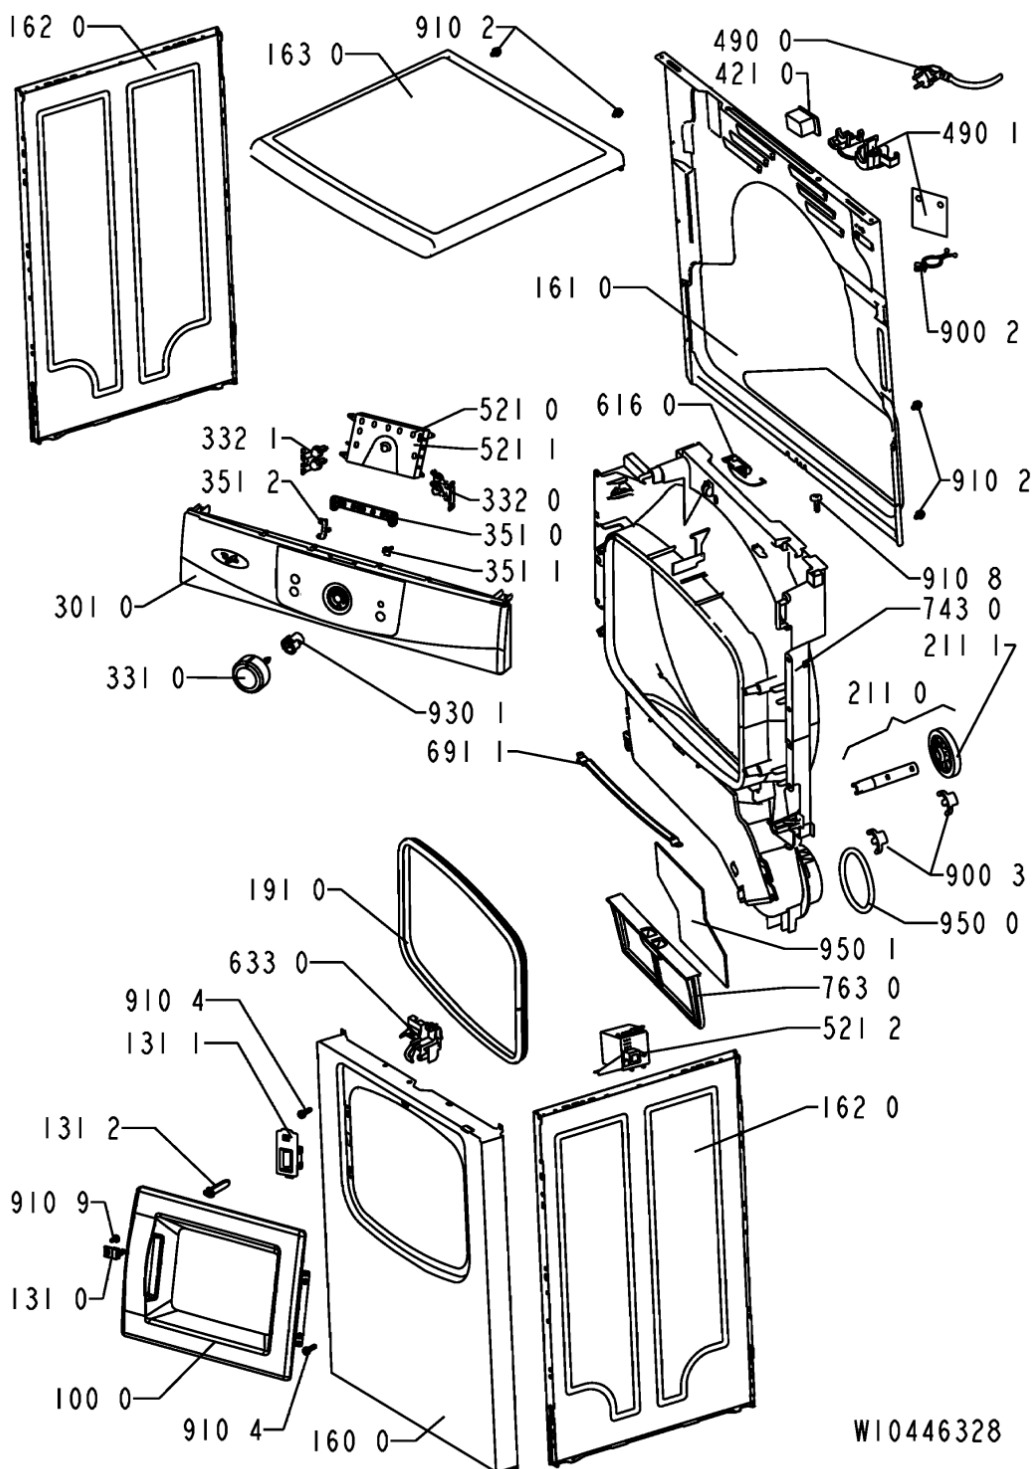

Whirlpool

Hotpoint

Bauknecht

i INDESIT

WHR29825

Tavole

WI0446328

WHR29825

Lista

Ricambi

Rif.	Cod.Ricam	Dal S/N	Al S/N	Sostituto	Descrizione	Notizia	Codice
1000	481244010856 (C00340377)				vetroporta gw		
1310	481241728092 (C00314493)				aggancio gw		
1311	481071021263 (C00338996)			1 x 481227138462 (C00313210)	serratura		
1312	481227618422 (C00312237)				perno interrut. porta.		
1600	481244010867 (C00327972)				frontale mobile gw		
1610	481244011574 (C00328043)				pannello post. av		
1620	481244010866 (C00341534)				fianco mobile gw		
1630	481244011704 (C00328074)				piano lavoro av ro tiny		
1840	481244010615 (C00314562)				base inferiore		
1850	481250018054 (C00312250)				piedino regolabile		
1910	481246668539 (C00314982)				guarnizione porta		
2110	481252898003 (C00311104)				perno ruota anteriore		
2111	481252878033 (C00311093)				ruota cestello		
2112	481252028188 (C00312253)				perno ruota posteriore		
2200	481241818177 (C00311837)				cestello cpl.		
2230	481241889017 (C00316053)				ferma carico gw		

2710	481235818186 (C00313102)		cinghia 1965 h6 eh80
2730	481235818055 (C00311000)		tendicinghia
2900	481246668837 (C00311349)		guarnizione post. cestello
2901	481246668563 (C00312073)		guarnizione ant. cestello
3010	481010411574 (C00436552)		mascherina
3310	481241458306 (C00310970)		manopola timer
3320	481251318172 (C00310977)		tasto
3321	481241029401 (C00312048)		tasto 2 opzioni
3510	481073027501 (C00338346)		guida luce
3511	481213418047 (C00314404)		guida lampada
3512	481213448362 (C00319090)		guida lampada fase lavaggio
4000	481236118533 (C00313194)		motore
4200	481212118144 (C00311778)		condensatore 10 #f
4210	481212118217 (C00338675)		condensat.ant.
4560	480112100454 (C00339926)		resistenza 1000w x 2 10a
4900	481232118311 (C00457199)	1 x 481070107731 (C00373027)	cavo alimentaz.
4901	481232128433 (C00328506)		fissa cavo
5210	481010413292 (C00436604)		modulo comando tiny/domino, programmata
5212	481223958063 (C00313090)		modulo humidity wh/bk dr cd