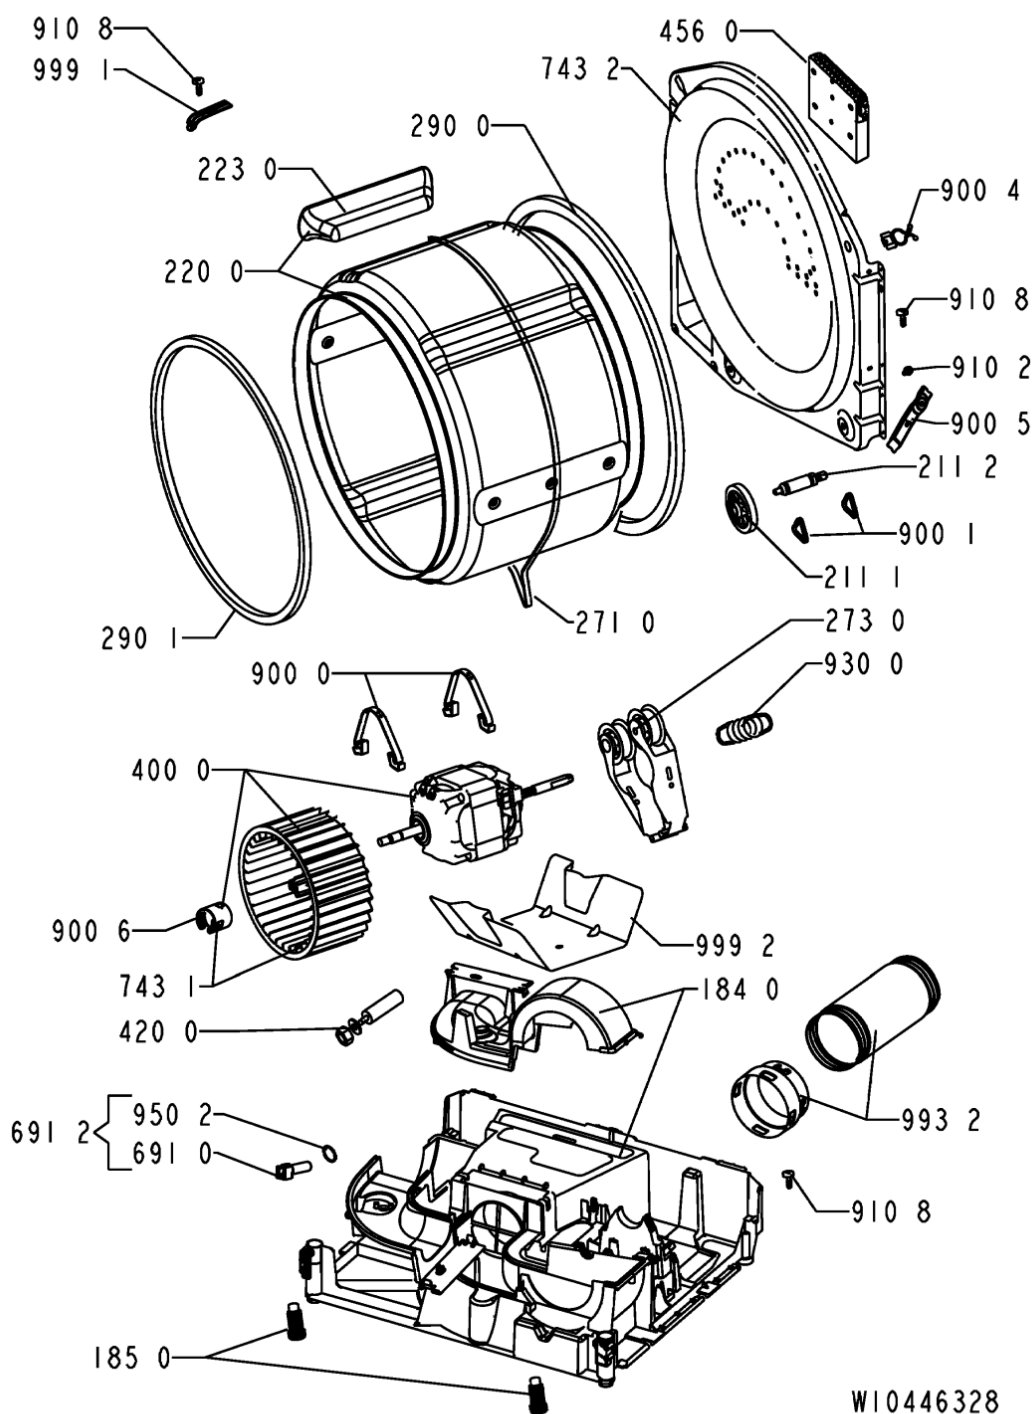

WHR29826

Tavole

WI0446328