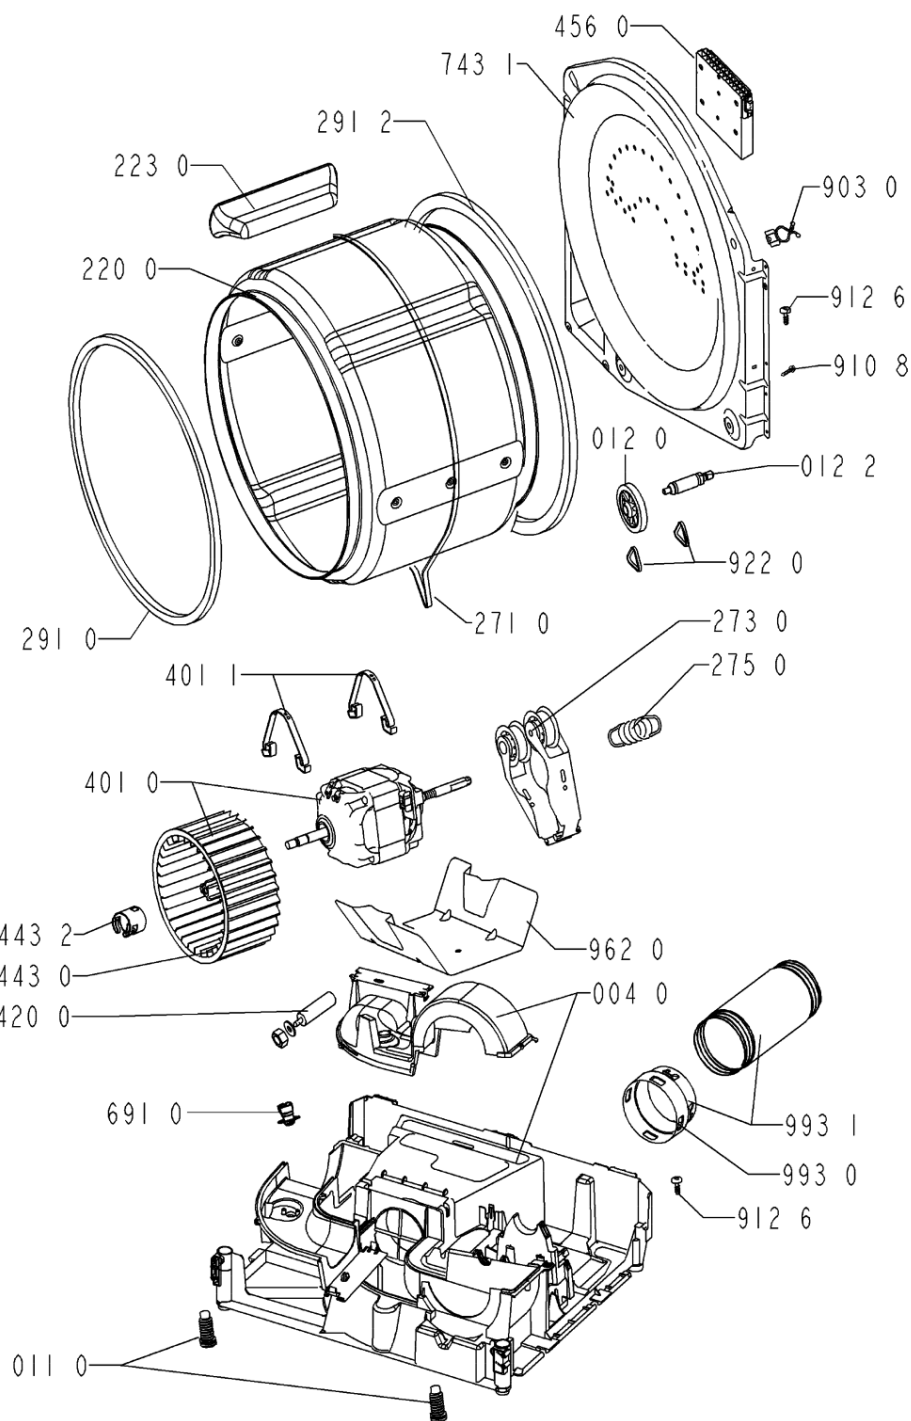

WHR29835

Lista

Ricambi

Rif.	Cod.Ricam	Dal S/N	Al S/N	Sostituto	Descrizione	Notizia	Codice
620 0	481223958061 (C00312517)				modulo e1/7 opz.		
620 1	481223958063 (C00313090)				modulo humidity wh/bk dr cd		
633 0	481227618523 (C00313326)				interruttore porta		
633 1	481227618422 (C00312237)				perno interrut. porta.		
691 0	481225928961 (C00317021)			1 x 480112100128 (C00314272)	sensore		
692 0	481227858001 (C00311657)				sensore umidita'		
743 0	481253048631 (C00316709)				canale aria anteriore gw		
743 1	481253049096 (C00320329)				canale aria posteriore		
743 2	481246668538 (C00330911)				guarnizione canale aria		
761 0	481248058323 (C00317019)				filtro filacci gw		
794 0	481246628107 (C00319697)				guarnizione scatola vent.		
900 2	481229088099 (C00327317)				fascetta		
903 0	481253228028 (C00332660)				clip fissaggio cavi		
910 8	481250248348 (C00332164)				vite st 4,2x11		
912 5	481222008014 (C00336589)				vite		
912 6	481250248015 (C00316665)				vite 4,0x16-torx		

WHR29836

Tavole

8575 366 45070

WHR29836

Lista

Ricambi

Rif.	Cod.Ricam	Dal S/N	Al S/N	Sostituto	Descrizione	Notizia	Codice
004 0	481244010615 (C00314562)				base inferiore		
011 0	481250018054 (C00312250)				pedino regolabile		
012 0	481252878033 (C00311093)				ruota cestello		
012 1	481252898003 (C00311104)				perno ruota anteriore		
012 2	481252028188 (C00312253)				perno ruota posteriore		
021 0	481244010867 (C00327972)				frontale mobile gw		
022 0	481244010821 (C00327967)				pannello later. gw		
024 0	481244011574 (C00328043)				pannello post. av		
030 0	481244011689 (C00459157)				piano lavoro av wh tiny		
100 0	481244010856 (C00340377)				vetroporta gw		
131 1	481227138462 (C00313210)				blocchetto chiusura porta		
133 0	481241728092 (C00314493)				aggancio gw		
191 0	481246668539 (C00314982)				guarnizione porta		
220 0	481241818177 (C00311837)				cestello cpl.		
223 0	481241889017 (C00316053)				ferma carico gw		
271 0	481235818186 (C00313102)				cinghia 1965 h6 eh80		