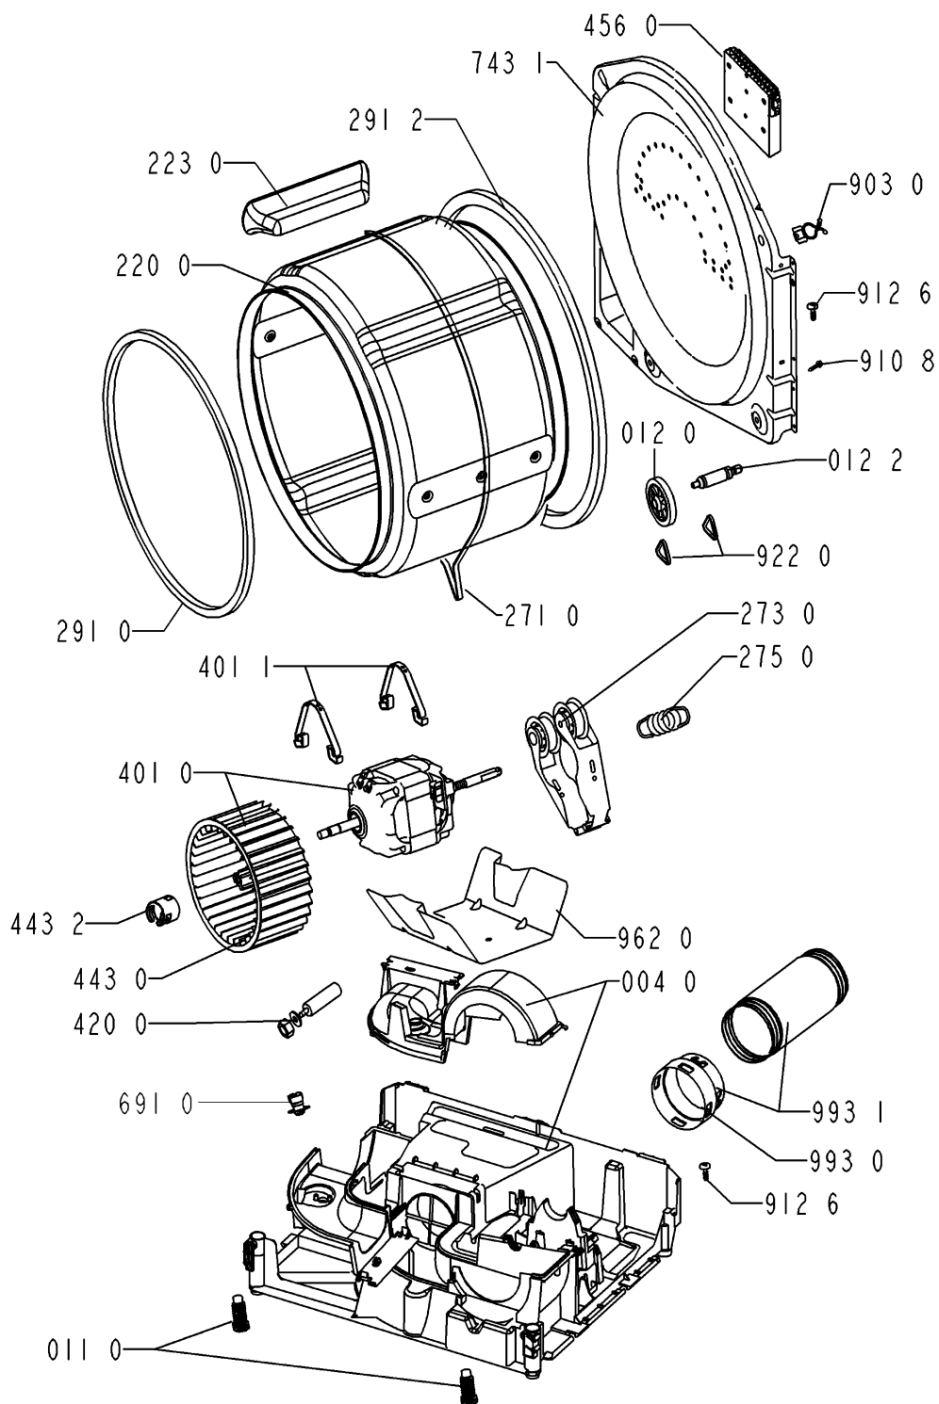

922 1	481253258007 (C00320733)	anello tenuta
962 0	481246638012 (C00330880)	protector motor
993 0	481226378014 (C00327219)	adattatore raccordo scarico
993 1	481231018413 (C00314770)	tubo evac. aria 3m/amh577 amh 577
999	C00576844	caratt. tecniche whp
999	C00371956	schema funzionale whp
999	C00371954	schema cablaggio whp
999	C00353208	testprogram whp
999	C00353209	codici errore whp

WHR29840

Tavole

8575 371 03070