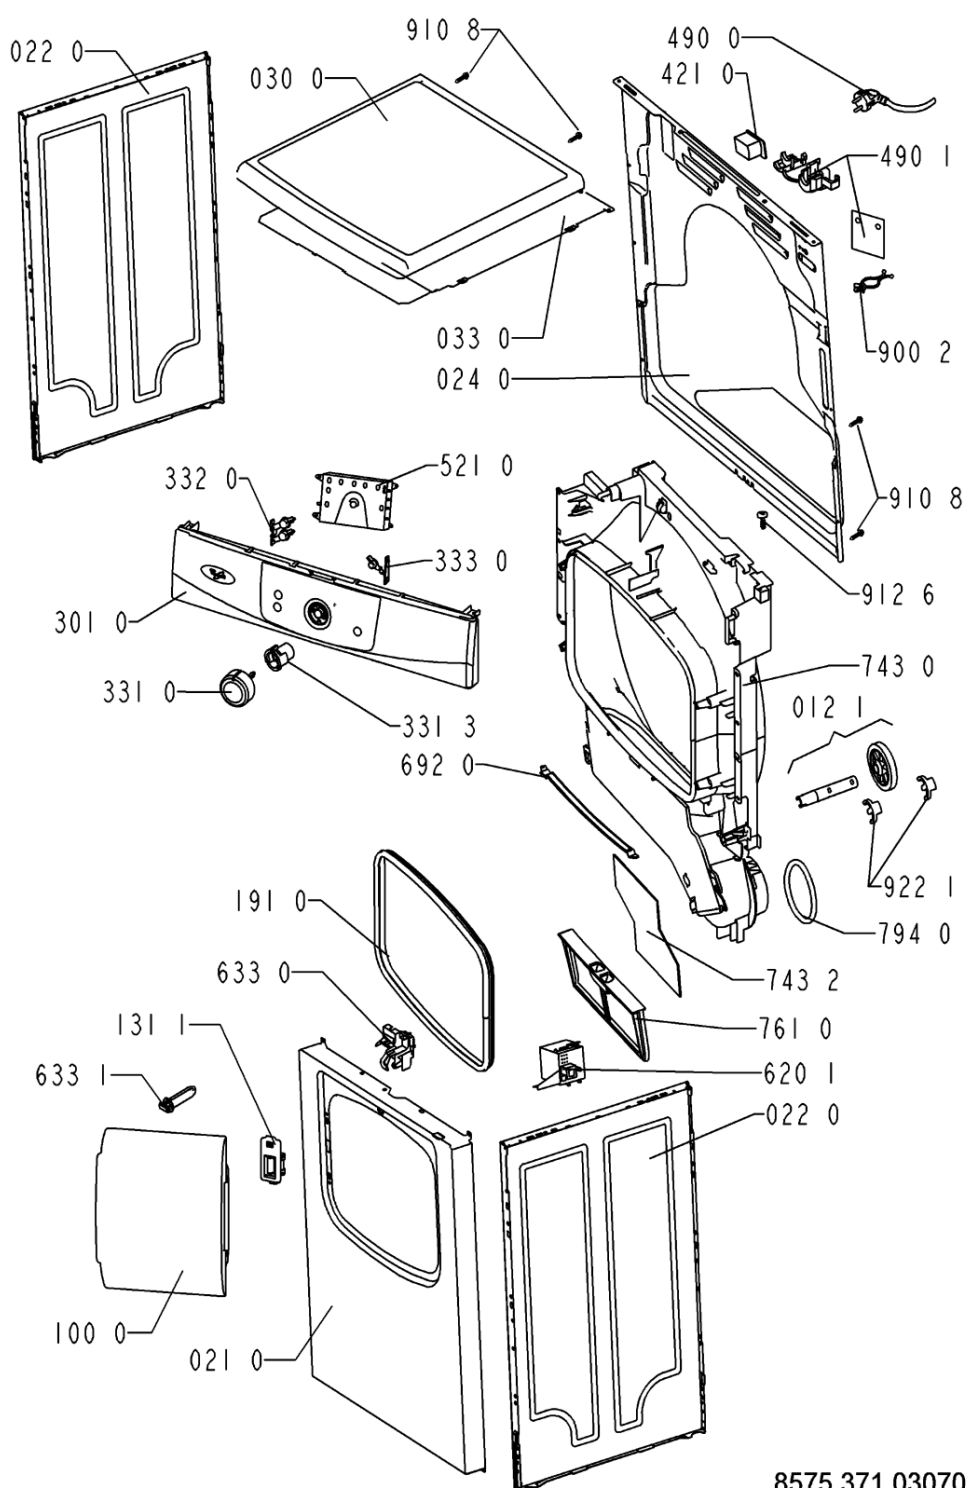

WHR29839

Tavole

8575 371 03070