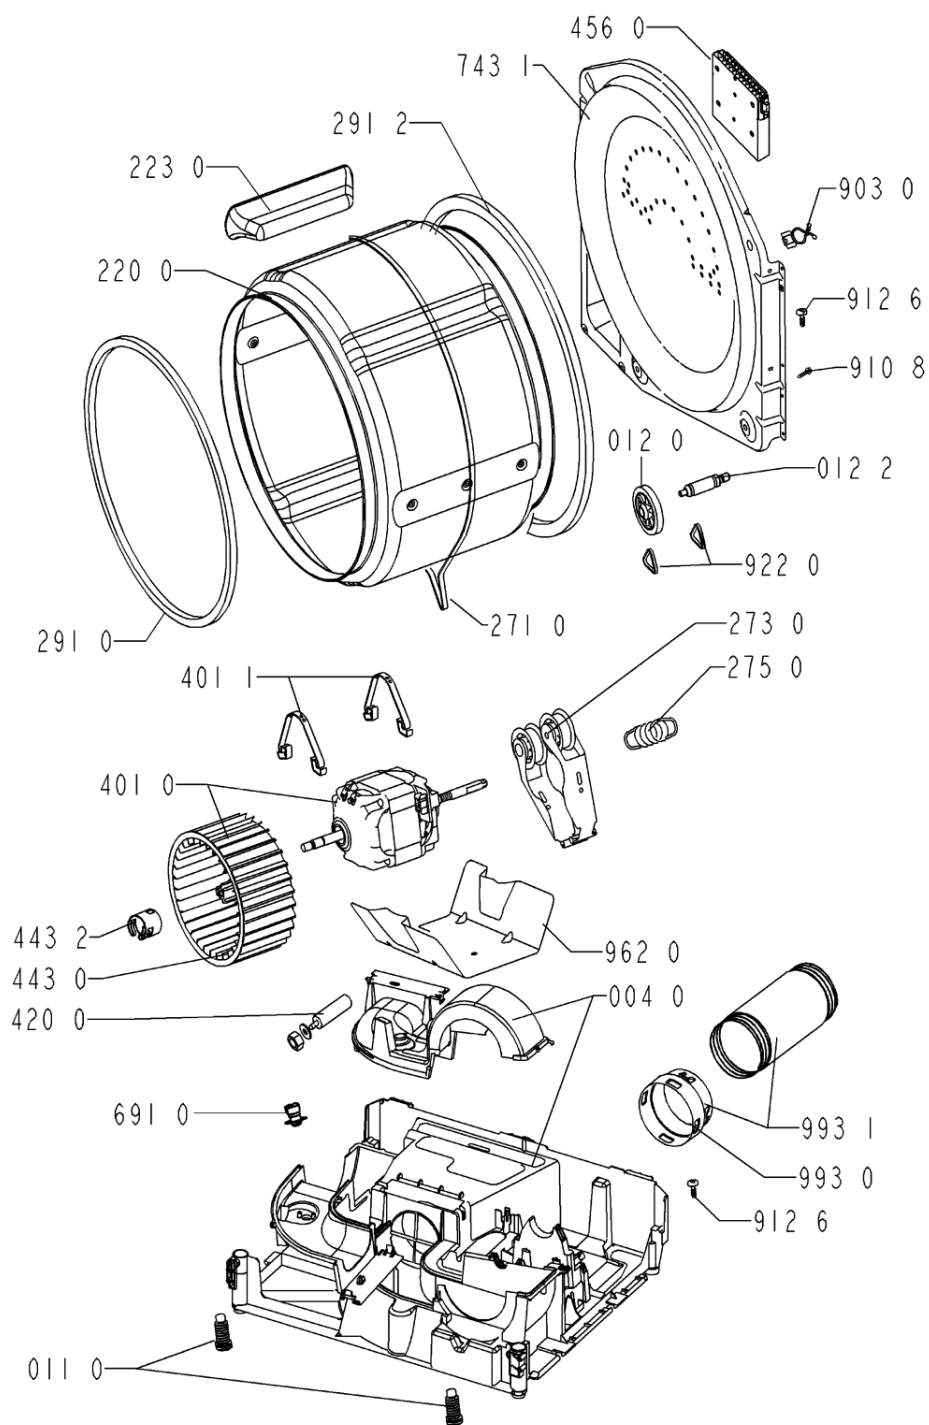

922 0	481253258005 (C00311927)	clip fissaggio ruota
922 1	481253258007 (C00320733)	anello tenuta
962 0	481246638012 (C00330880)	protector motor
993 0	481226378014 (C00327219)	adattatore raccordo scarico
993 1	481231018413 (C00314770)	tubo evac. aria 3m/amh577 amh 577
999	C00576848	caratt. tecniche whp
999	C00572364	schema funzionale whp
999	C00572365	schema cablaggio whp
999	C00353208	testprogram whp
999	C00353209	codici errore whp

WHR29846

Tavole

8575 378 03070