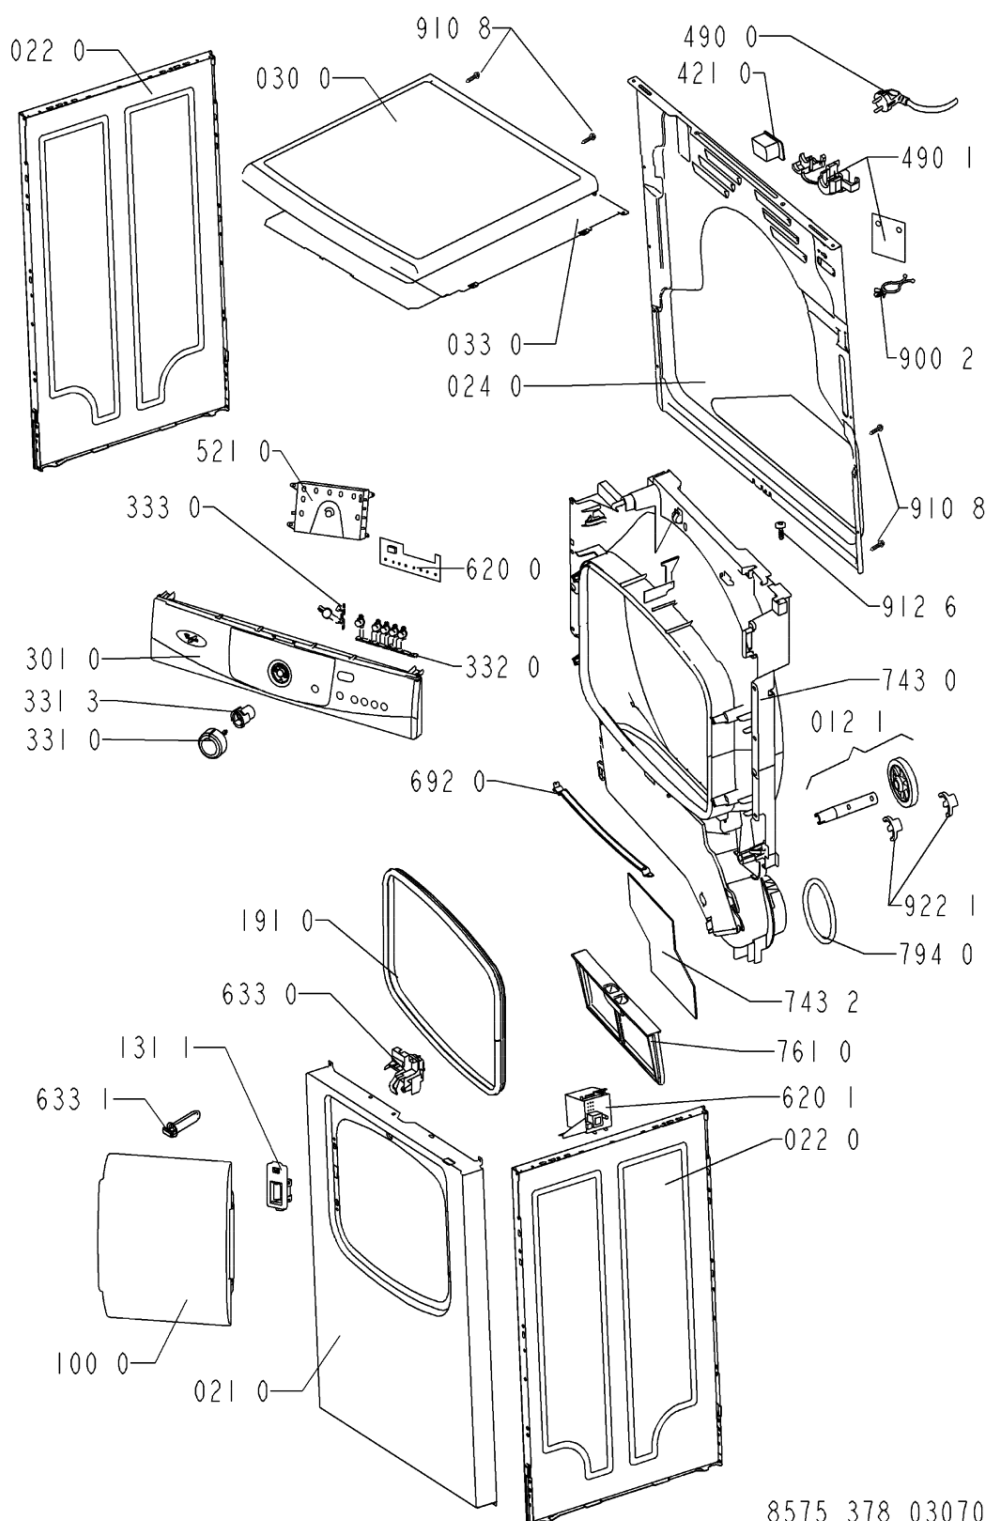

WHR29845

Tavole

8575 378 03070