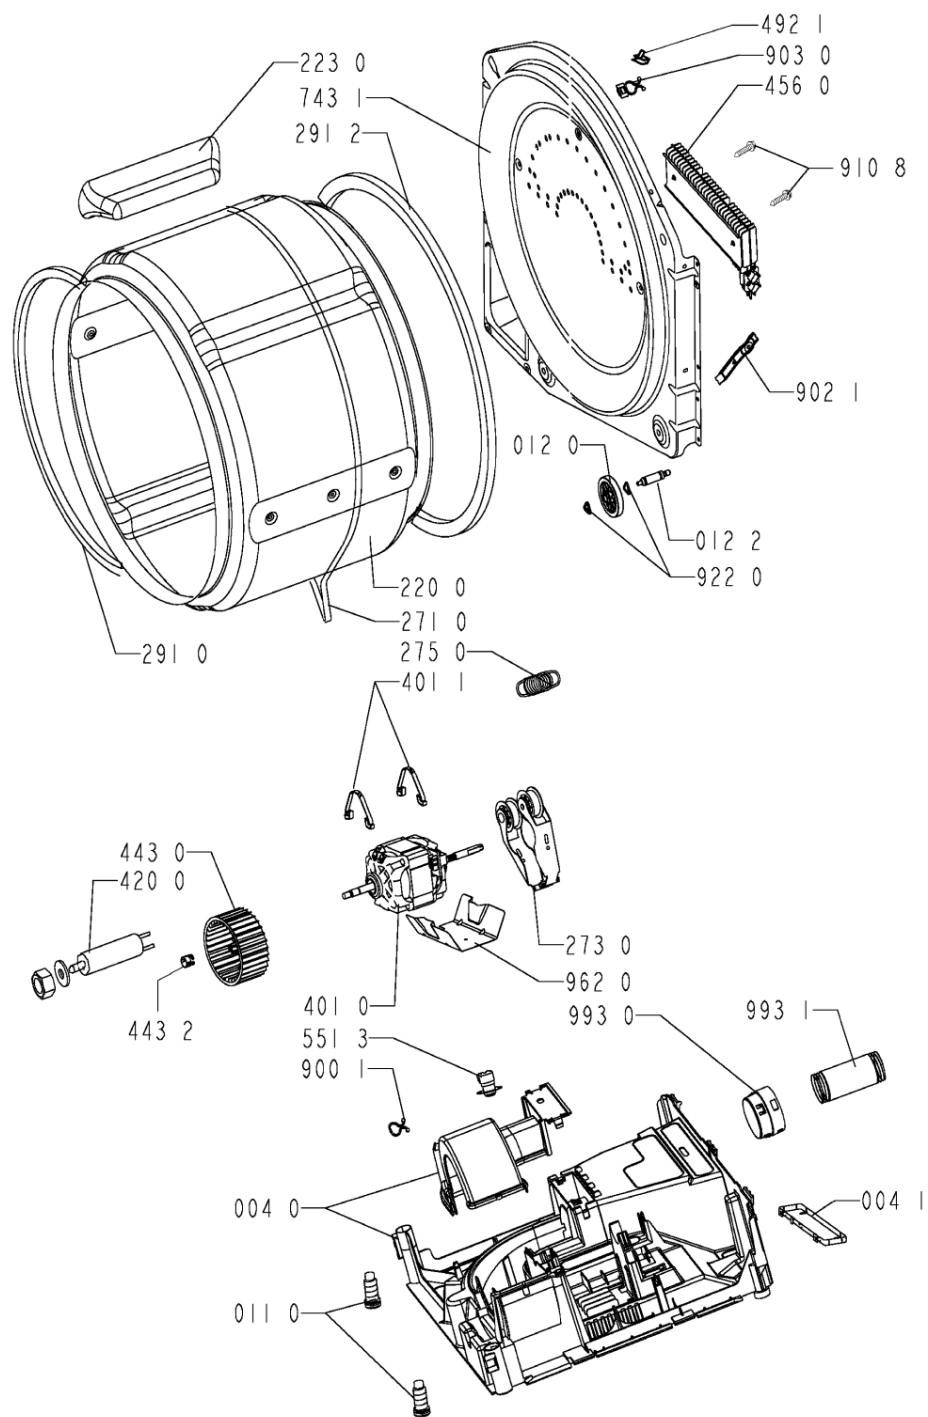

WHR83712

Tavole

8575 379 29031