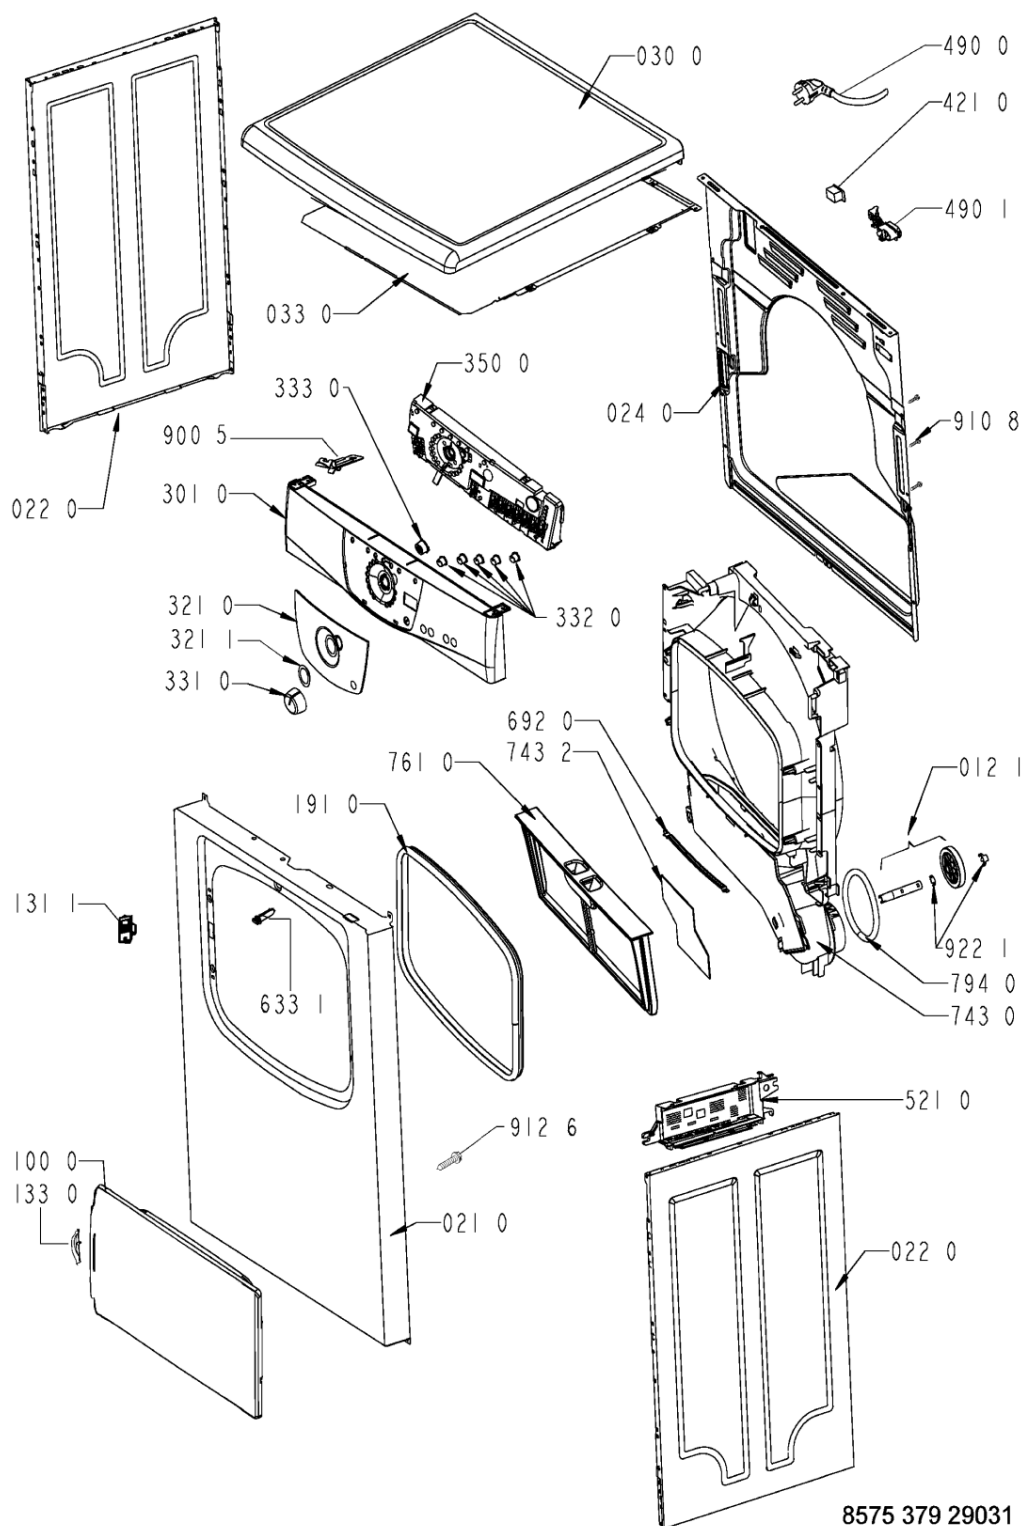

Whirlpool

Sigla Modello:

AWZ 3793

TUMBLE DRYER

WP

AWZ 3793

Codice commerciale:

857537929030

WHR83711

Lista

Ricambi

Rif.	Cod.Ricam	Dal S/N	Al S/N	Sostituto	Descrizione	Notizia	Codice
004 0	481244011038 (C00344297)			1 x 481244010615 (C00314562)	fondo		
004 1	481246638078 (C00337127)			1 x 481246638101 (C00330884)	protez.app.elet /base inf.av		
011 0	481250018054 (C00312250)				piedino regolabile		
012 0	481252878033 (C00311093)				ruota cestello		
012 1	481252898003 (C00311104)				perno ruota anteriore		
012 2	481252028068 (C00316679)			1 x 481252028188 (C00312253)	perno posteriore ruota		
021 0	481244010867 (C00327972)				frontale mobile gw		
022 0	481244010821 (C00327967)				pannello later. gw		
024 0	481244010713 (C00341542)			1 x 481244011574 (C00328043)	pannello post. av		
030 0	481244011189 (C00335627)				piano lavoro r0 wh ebl		
033 0	481231018582 (C00318645)				top in lamiera per incasso (opz.)		
100 0	481244011322 (C00527971)				porta		
131 1	481227138462 (C00313210)				blocchetto chiusura porta		
133 0	481249818653 (C00487792)				maniglia porta		
191 0	481246668539 (C00314982)				guarnizione porta		
220 0	481241818199 (C00341183)			1 x 481241818177 (C00311837)	cestello compl.		