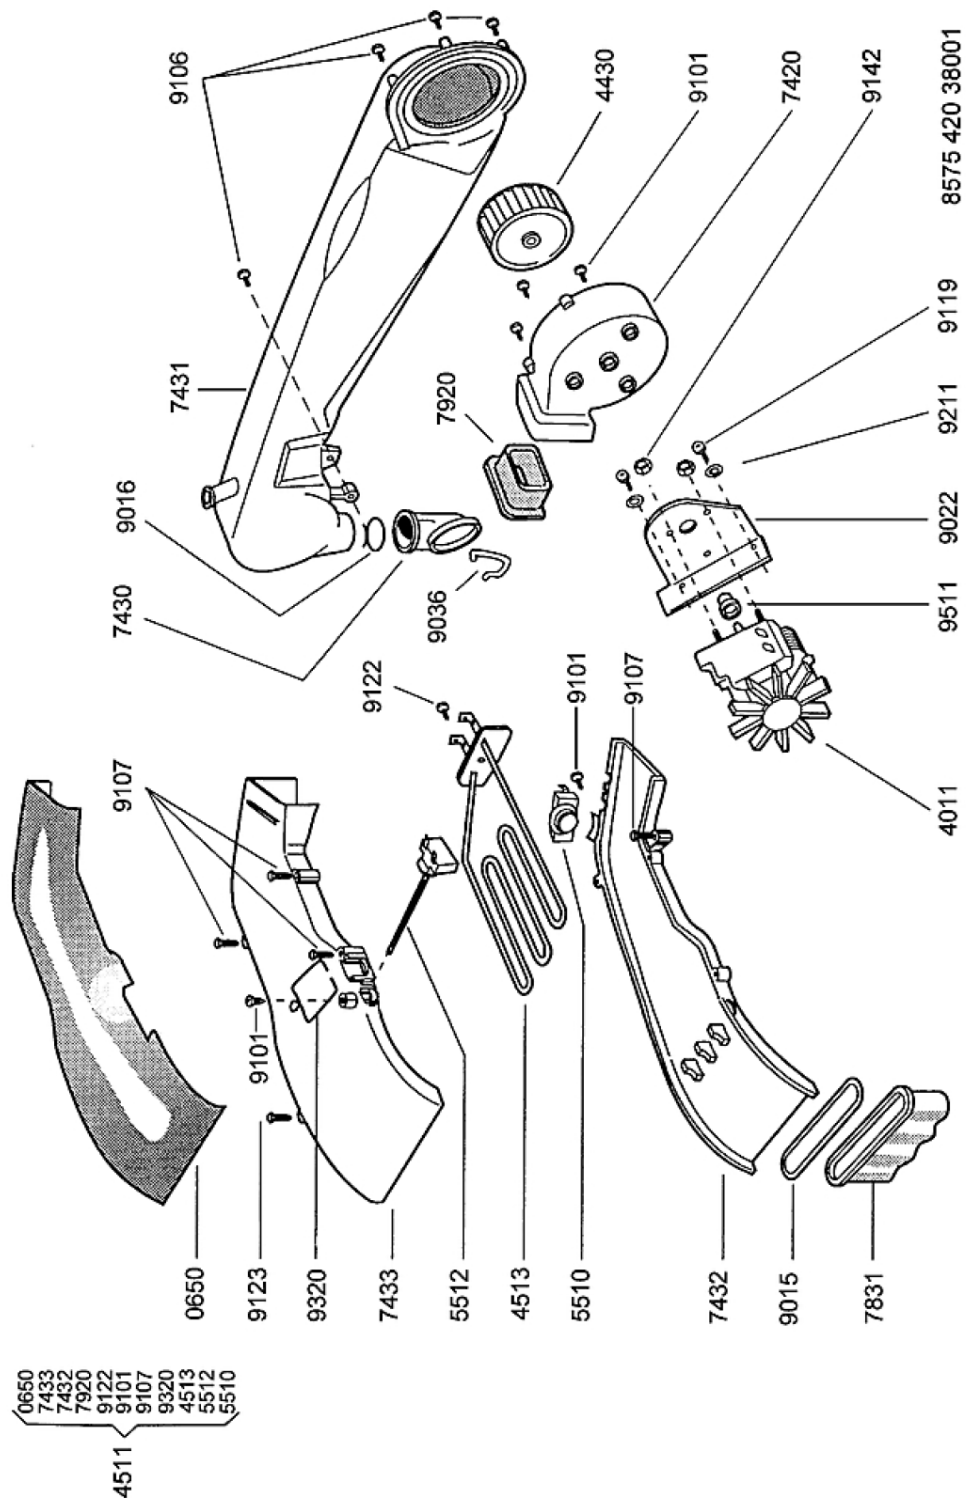

WHR54143

Tavole