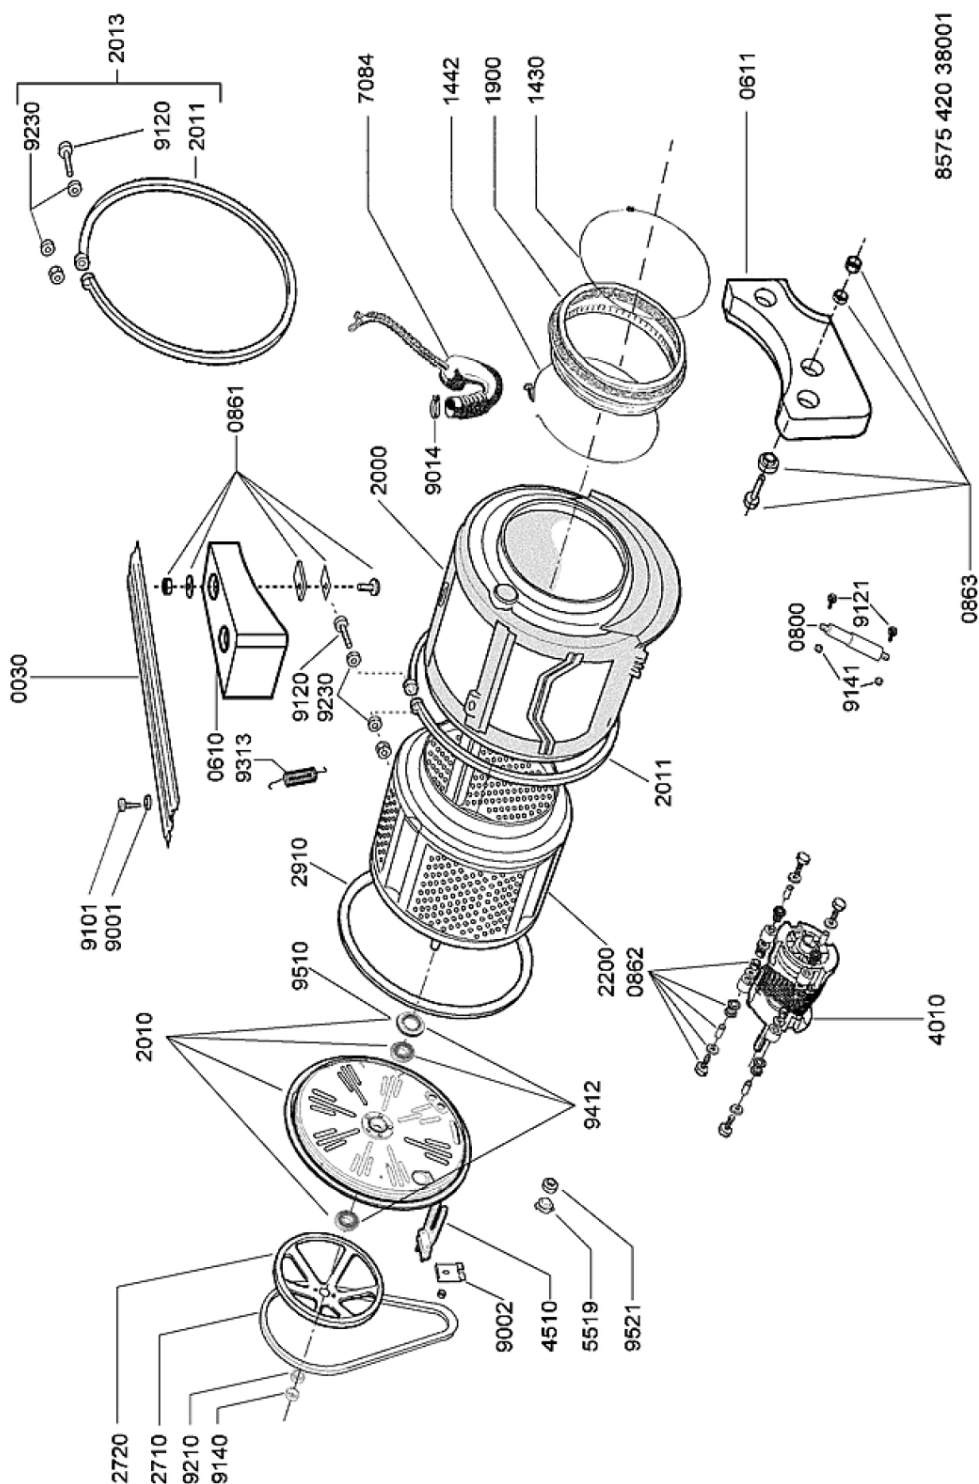

WHR54142

Tavole