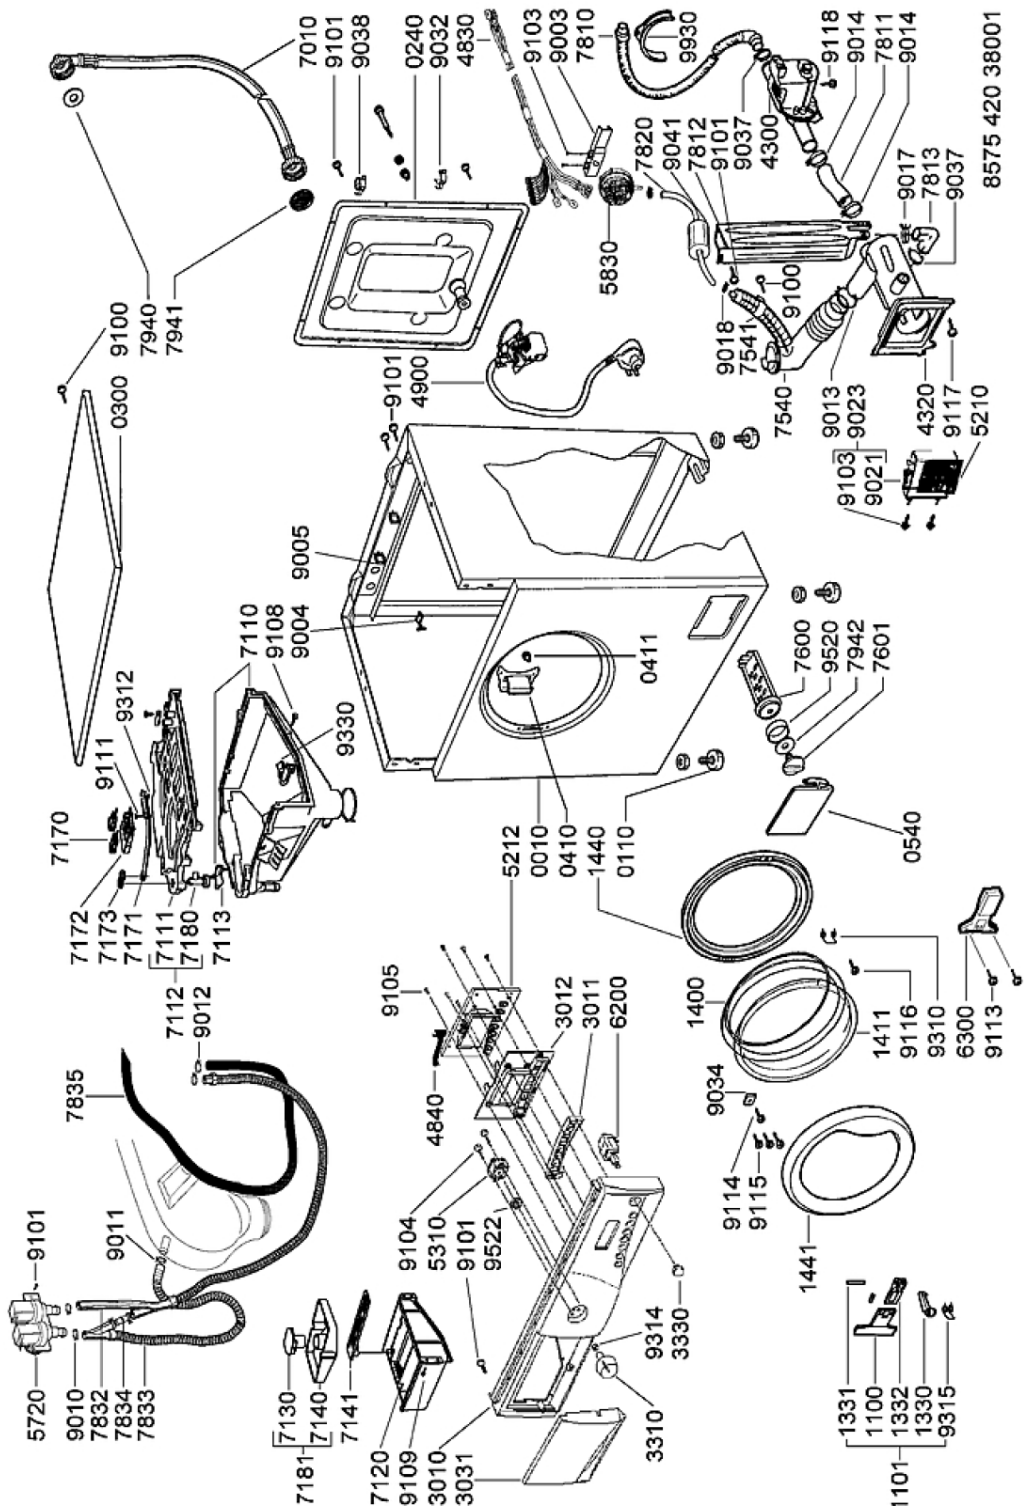

WHR54141

Tavole