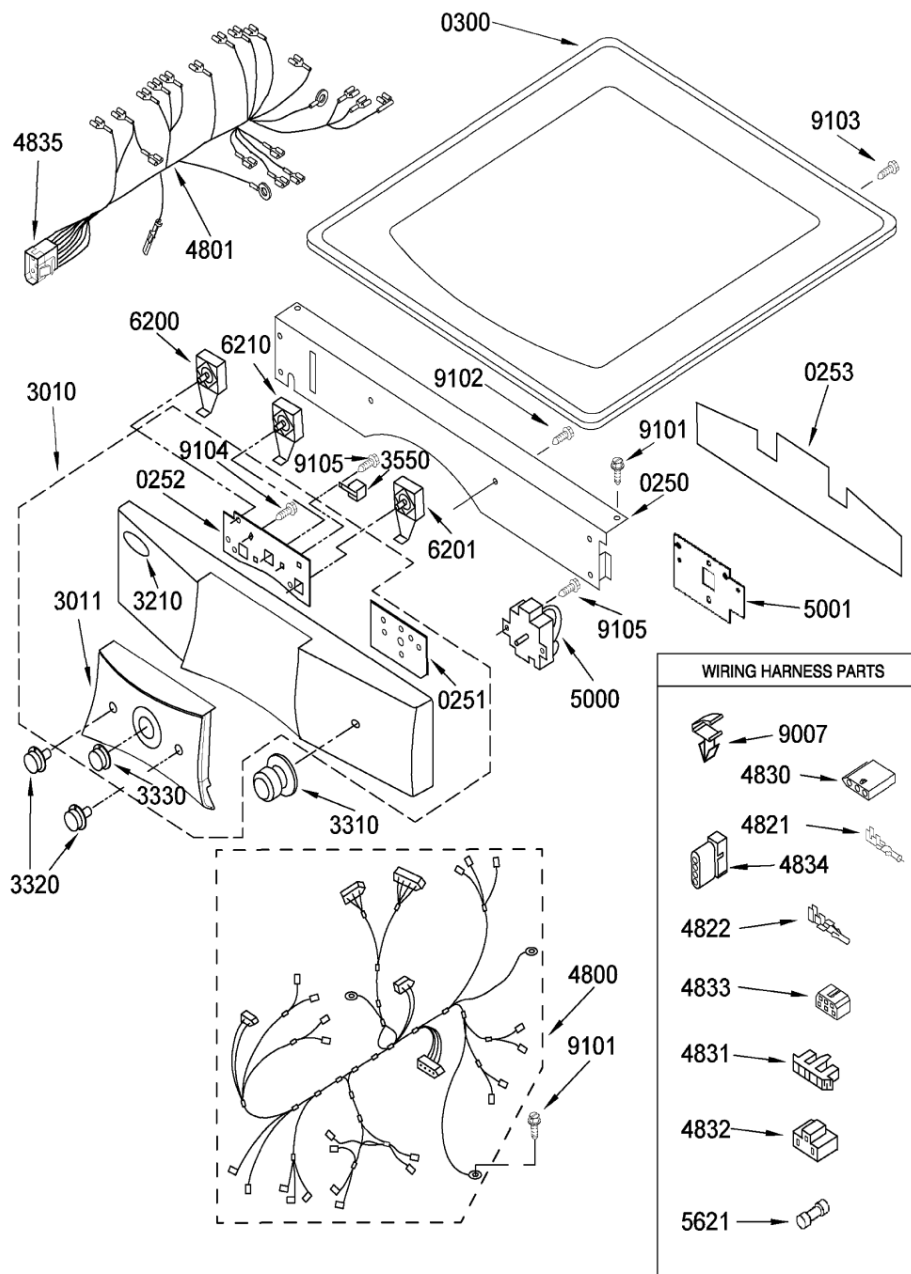

8180474

8575 480 01000

WHR04942

Lista

Ricambi

Rif.	Cod.Ricam	Dal S/N	Al S/N	Sostituto	Descrizione	Notizia	Codice
004 0	C00337780				plate bottom cabinet		
011 0	481946279891 (C00318924)				piedino		
011 0	481900279810 (C00332796)			1 x 481946279891 (C00318924)	piedino		
021 0	481244011325 (C00340668)				front panel		
022 0	C00336331				side panel left		
022 1	C00336318				side panel right		
024 0	C00341570				panel rear		
025 0	481240118645 (C00344198)				squadretta		
025 1	C00344151				bracket timer		
025 2	C00344174				bracket knobs		
025 3	481240468038 (C00337766)				piastra protez.		
030 0	481244011007 (C00335662)				piano lavoro		
040 0	481241719244 (C00339826)				cerniera		
040 1	481241778119 (C00342531)				coperchio		
050 0	C00337728				plinth		
065 0	C00336234				sound insulat.		

WHR04942

Lista

Ricambi

Rif.	Cod.Ricam	Dal S/N	Al S/N	Sostituto	Descrizione	Notizia	Codice
273 1	481940479189 (C00313301)			1 x 482000011533 (C00311576)	squadretta		
273 2	481946689326 (C00333133)				tappo		
290 0	481946818182 (C00314865)				guarnizione		
290 1	481946818184 (C00340568)			1 x 481946818183 (C00333152)	guarnizione		
301 0	481245214044 (C00342617)				mascherina		
301 1	481245214045 (C00343249)				mascherina		
321 0	C00338829				insert panel		
331 0	481241248034 (C00341911)				manopola timer		
332 0	481241238012 (C00316726)				manop.interrupt.		
333 0	C00343962				button push start		
355 0	481228018024 (C00320169)				cicalino		
400 0	481236138027 (C00313118)			1 x 481201231202 (C00313219)	motore 240 volt		
400 1	481940479188 (C00318031)				squadretta		
400 2	481940118567 (C00332919)			1 x 481201229965 (C00325606)	staffa		
443 0	481951528255 (C00313024)				ruota		
456 0	481925928864 (C00313236)				resistenza		