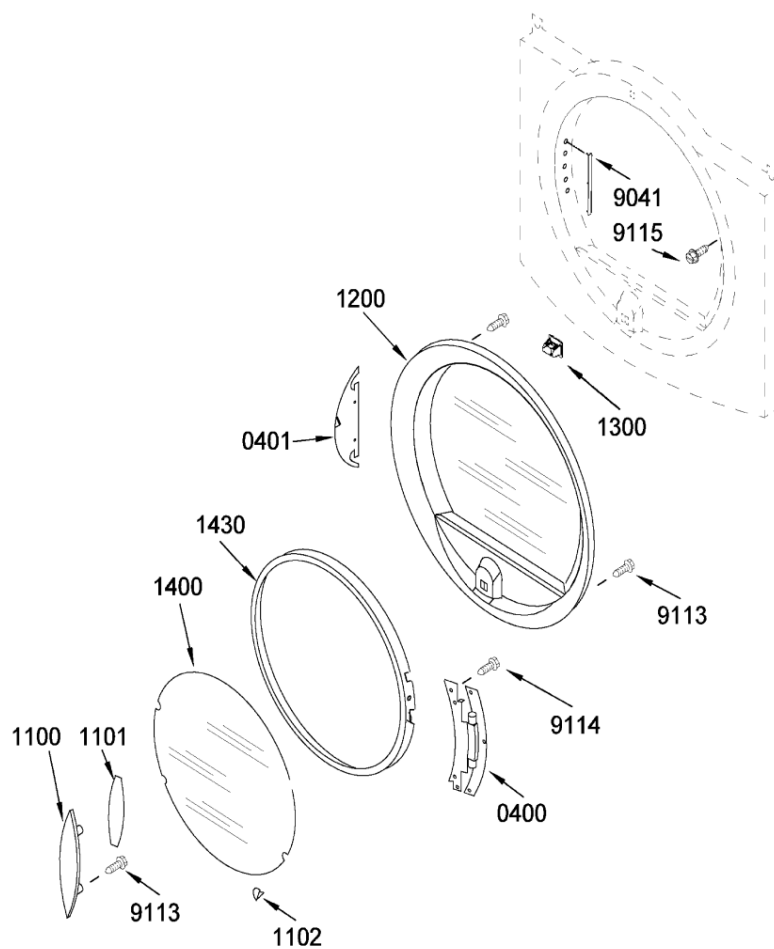

WHR04945

Tavole

8180474

8575 480 01000