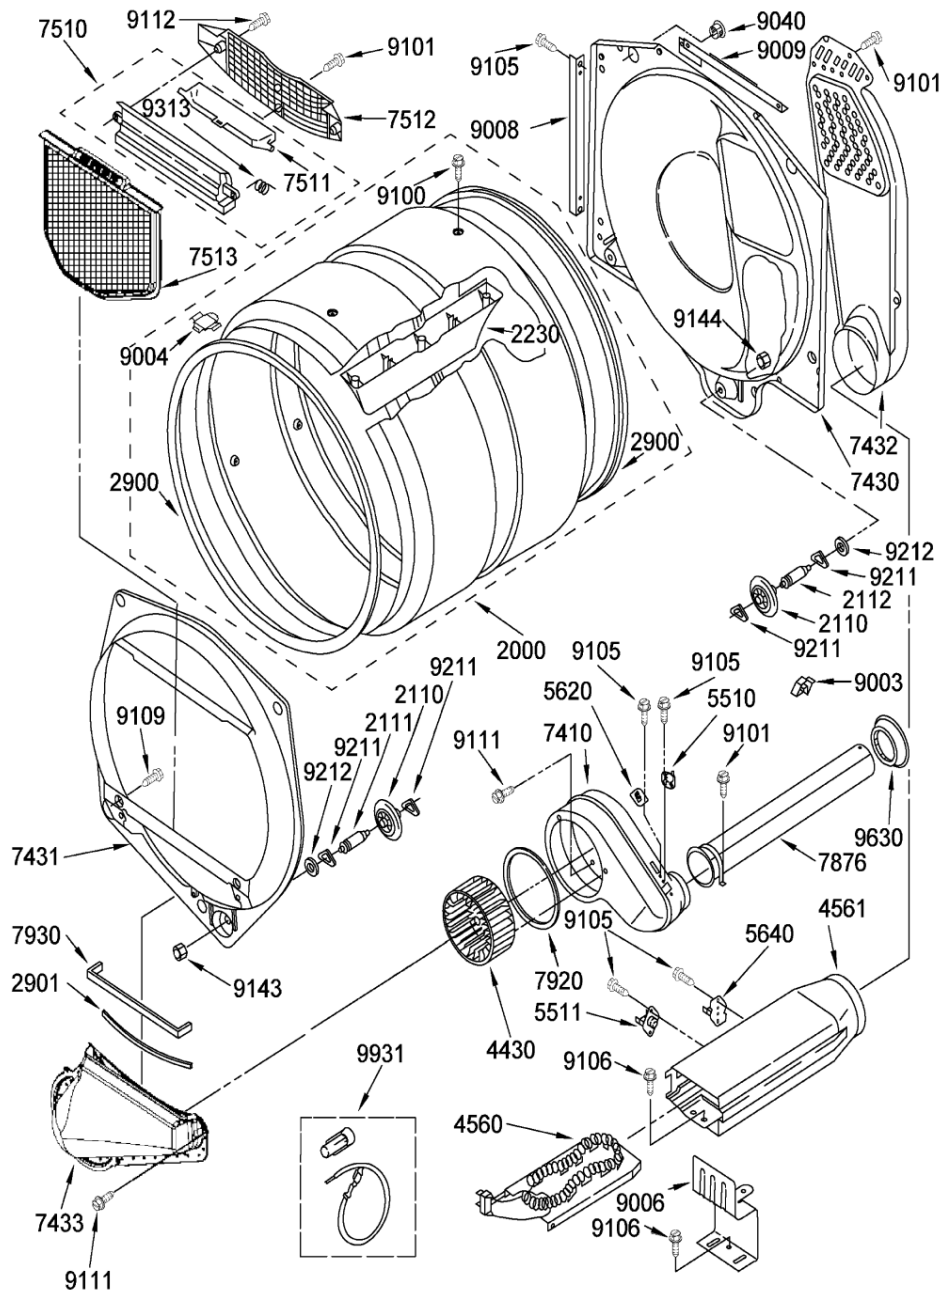

WHR04944

Tavole

8180474

8575 480 01000