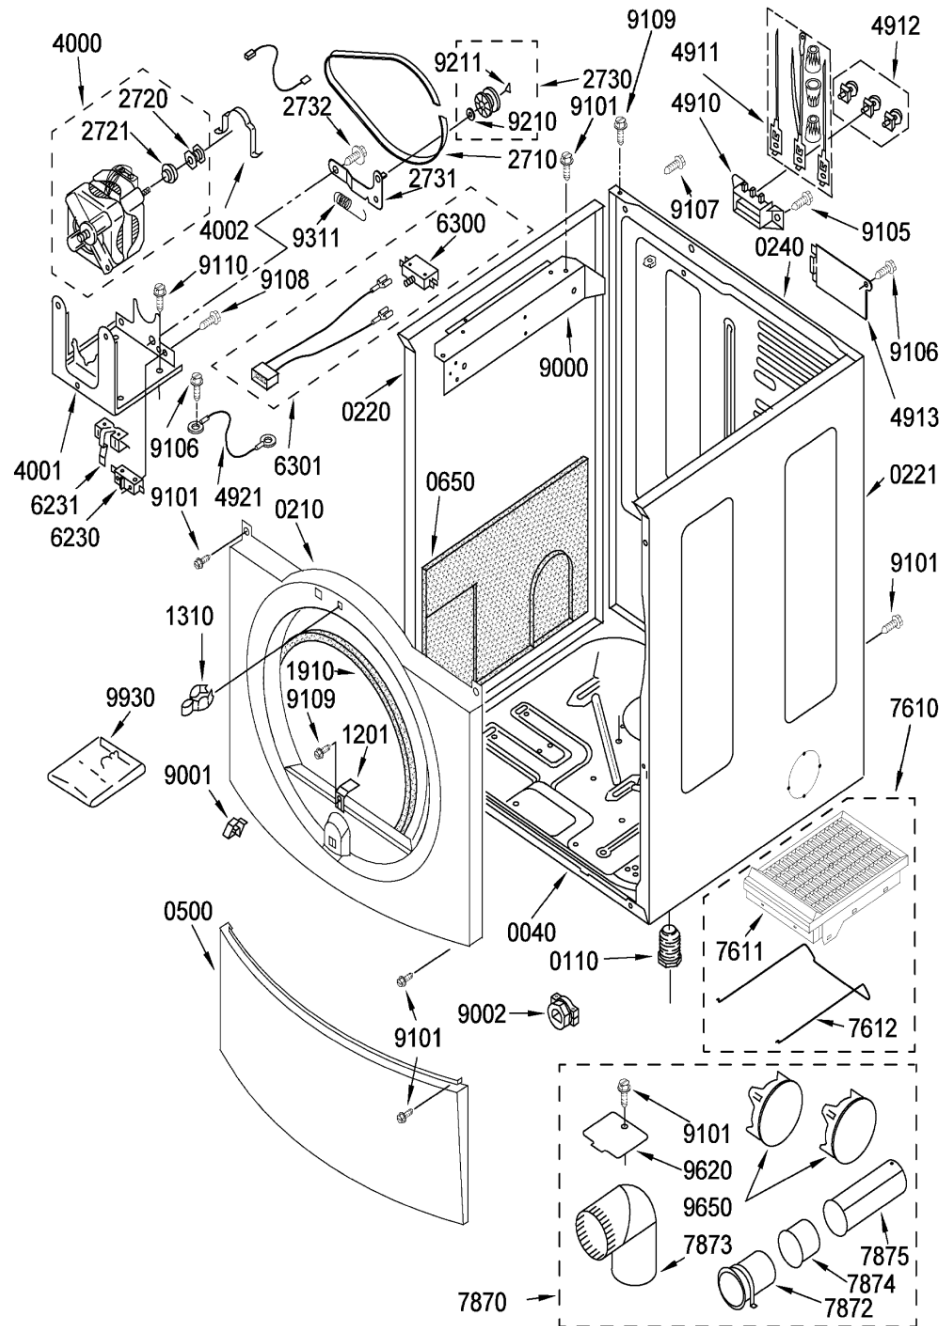

WHR04942
Ricambi

Lista

Rif.	Cod.Ricam	Dal S/N	Al S/N	Sostituto	Descrizione	Notizia	Codice
999	C00370747				tabella elettronica whp		
999	C00370746				service manual whp		

WHR04943

Tavole

8180474

8575 480 01000