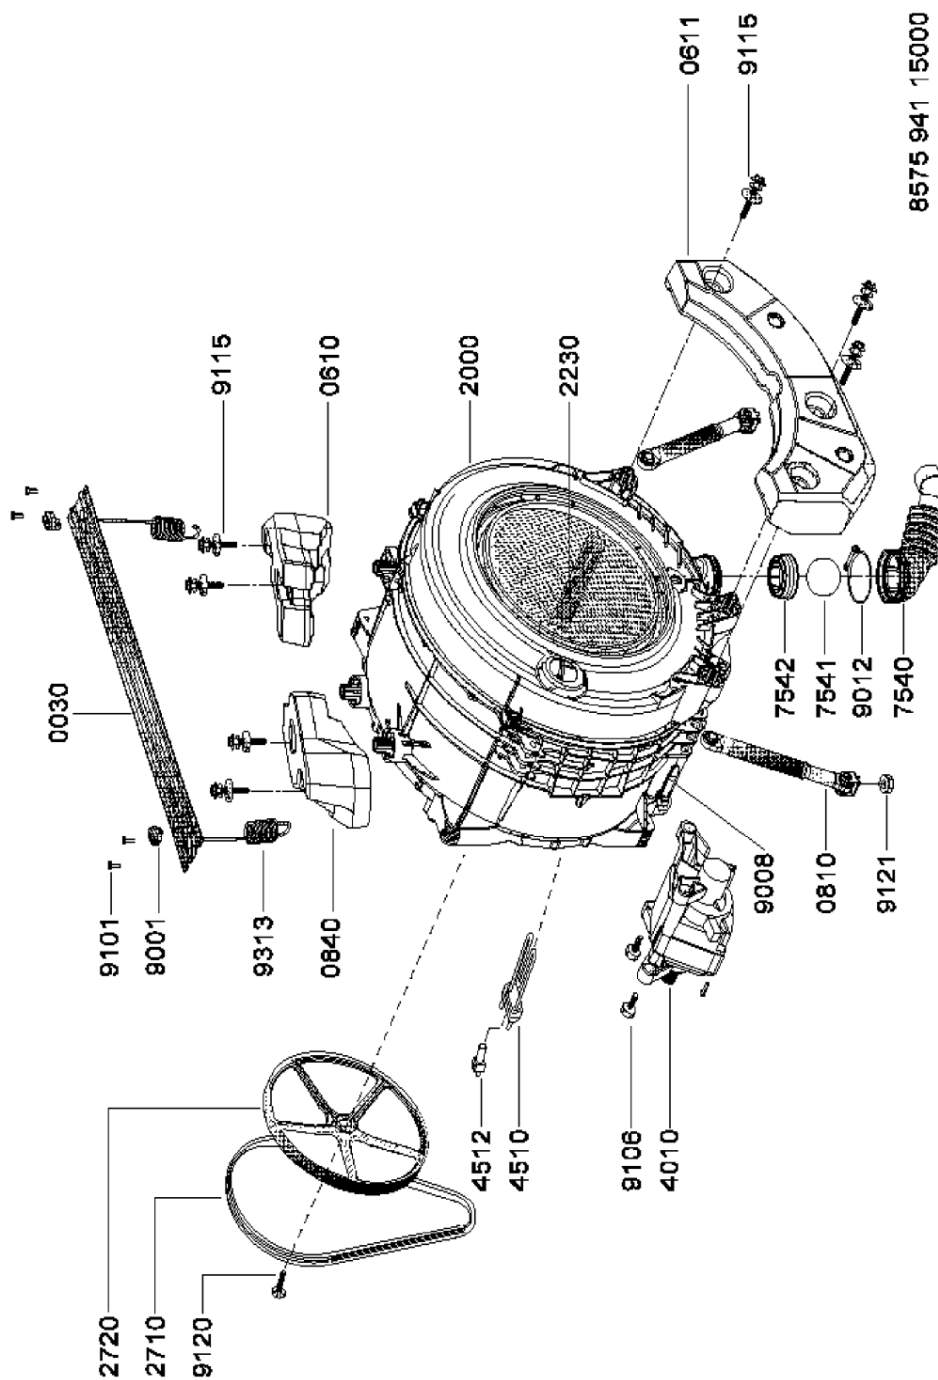

993 0 481940118345 curva tubo scarico
(C00332909)

WHR05316

Tavole

WHR05316

Lista

Ricambi

Rif.	Cod.Ricam	Dal S/N	Al S/N	Sostituto	Descrizione	Notizia	Codice
001 0	481244011766 (C00343949)				mobile		
003 0	481940443391 (C00332936)				traversa sup.mobile		
011 0	481246248448 (C00330685)				pedino		
024 0	481244010581 (C00341573)				pannello post.		
030 0	481244011767 (C00317181)				piano lavoro		
041 0	481241719513 (C00316906)				cerniera		
041 1	481990310139 (C00336813)				rivetto cerniera oblo' 1bagx20pcs		
054 0	481246279961 (C00319619)				coperchio		
061 0	481246689025 (C00331556)			1 x 480113100072 (C00429170)	contrappeso		
061 1	481246689026 (C00343089)				contrappeso		
065 0	481232518002 (C00328547)				isolante convogliatore		
081 0	481246368035 (C00330796)				ammortizzatore		
084 0	481246699091 (C00331574)				contrappeso		
110 0	481246269024 (C00339036)				maniglia porta		
110 1	481246269025 (C00311868)				maniglia porta		
133 0	481246268968 (C00315432)				ganc.port.movib		