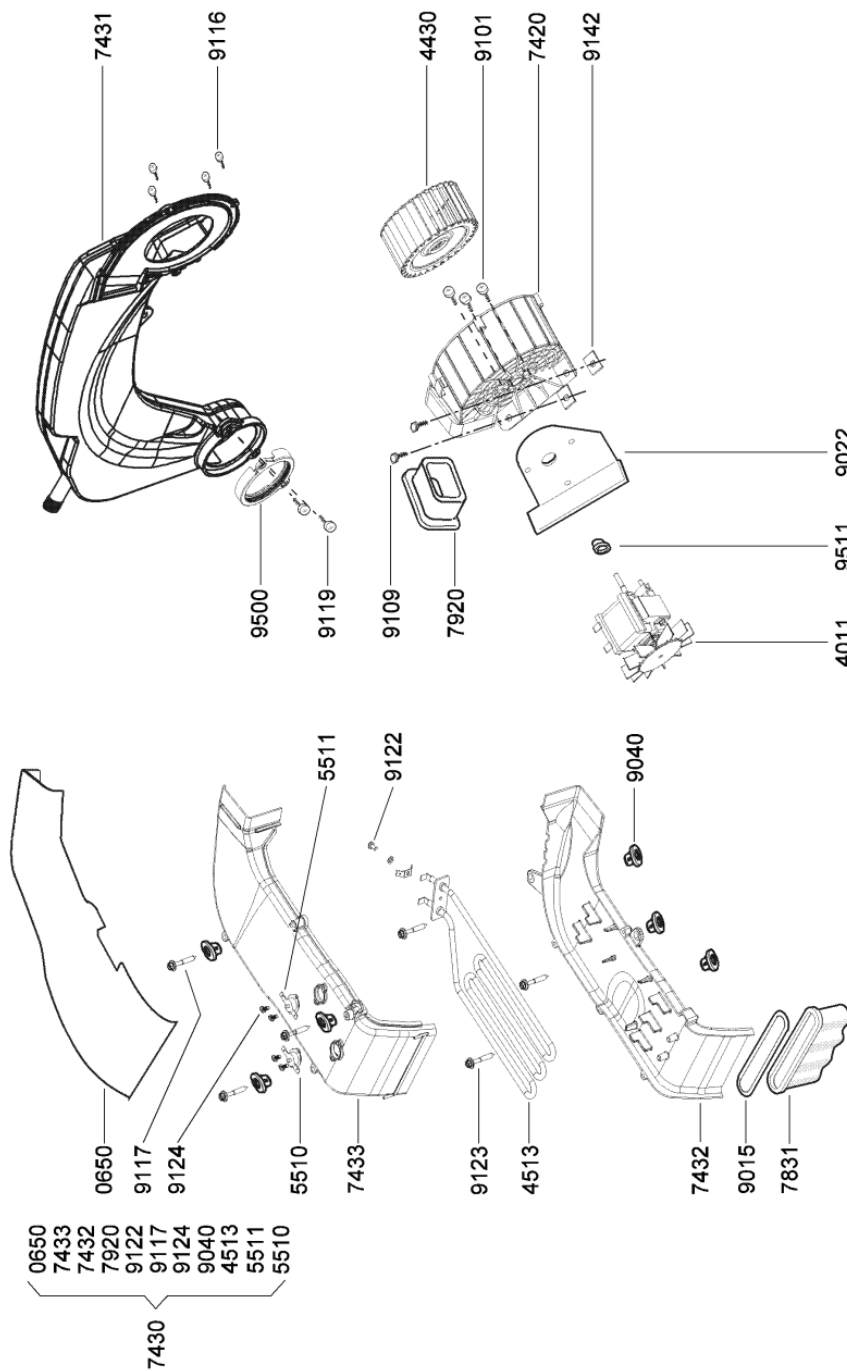

WHR05314

Lista

Ricambi

Rif.	Cod.Ricam	Dal S/N	Al S/N	Sostituto	Descrizione	Notizia	Codice
911 3	C00336662				screw		
911 4	481256018075 (C00316725)				vite		
911 5	481250218802 (C00318411)				vite		
911 6	481250218415 (C00332064)			1 x 481250318005 (C00336607)	vite canale aria		
911 7	481250218414 (C00332063)				vite convogl.		
911 8	C00332076				screw		
911 9	481250218825 (C00332145)				vite		
912 0	481250218803 (C00318413)				vite		
912 1	481252318039 (C00332309)				dado		
912 2	481944019616 (C00333015)				tappo resist.		
912 3	481250218826 (C00332146)				vite		
912 4	481250218686 (C00332109)				vite		
914 2	481250568028 (C00332192)				dado		
931 0	481249268225 (C00320717)				molla		
931 3	481249268228 (C00311641)				molla sospens.		
931 4	481949238135 (C00333165)				molla manop. temp.		

993 0 481940118345 curva tubo scarico
(C00332909)

WHR05315

Tavole

8575 941 15000

WHR05315

Lista

Ricambi

Rif.	Cod.Ricam	Dal S/N	Al S/N	Sostituto	Descrizione	Notizia	Codice
001 0	481244011766 (C00343949)				mobile		
003 0	481940443391 (C00332936)				traversa sup.mobile		
011 0	481246248448 (C00330685)				pedino		
024 0	481244010581 (C00341573)				pannello post.		
030 0	481244011767 (C00317181)				piano lavoro		
041 0	481241719513 (C00316906)				cerniera		
041 1	481990310139 (C00336813)				rivetto cerniera oblo' 1bagx20pcs		
054 0	481246279961 (C00319619)				coperchio		
061 0	481246689025 (C00331556)			1 x 480113100072 (C00429170)	contrappeso		
061 1	481246689026 (C00343089)				contrappeso		
065 0	481232518002 (C00328547)				isolante convogliatore		
081 0	481246368035 (C00330796)				ammortizzatore		
084 0	481246699091 (C00331574)				contrappeso		
110 0	481246269024 (C00339036)				maniglia porta		
110 1	481246269025 (C00311868)				maniglia porta		
133 0	481246268968 (C00315432)				ganc.port.movib		