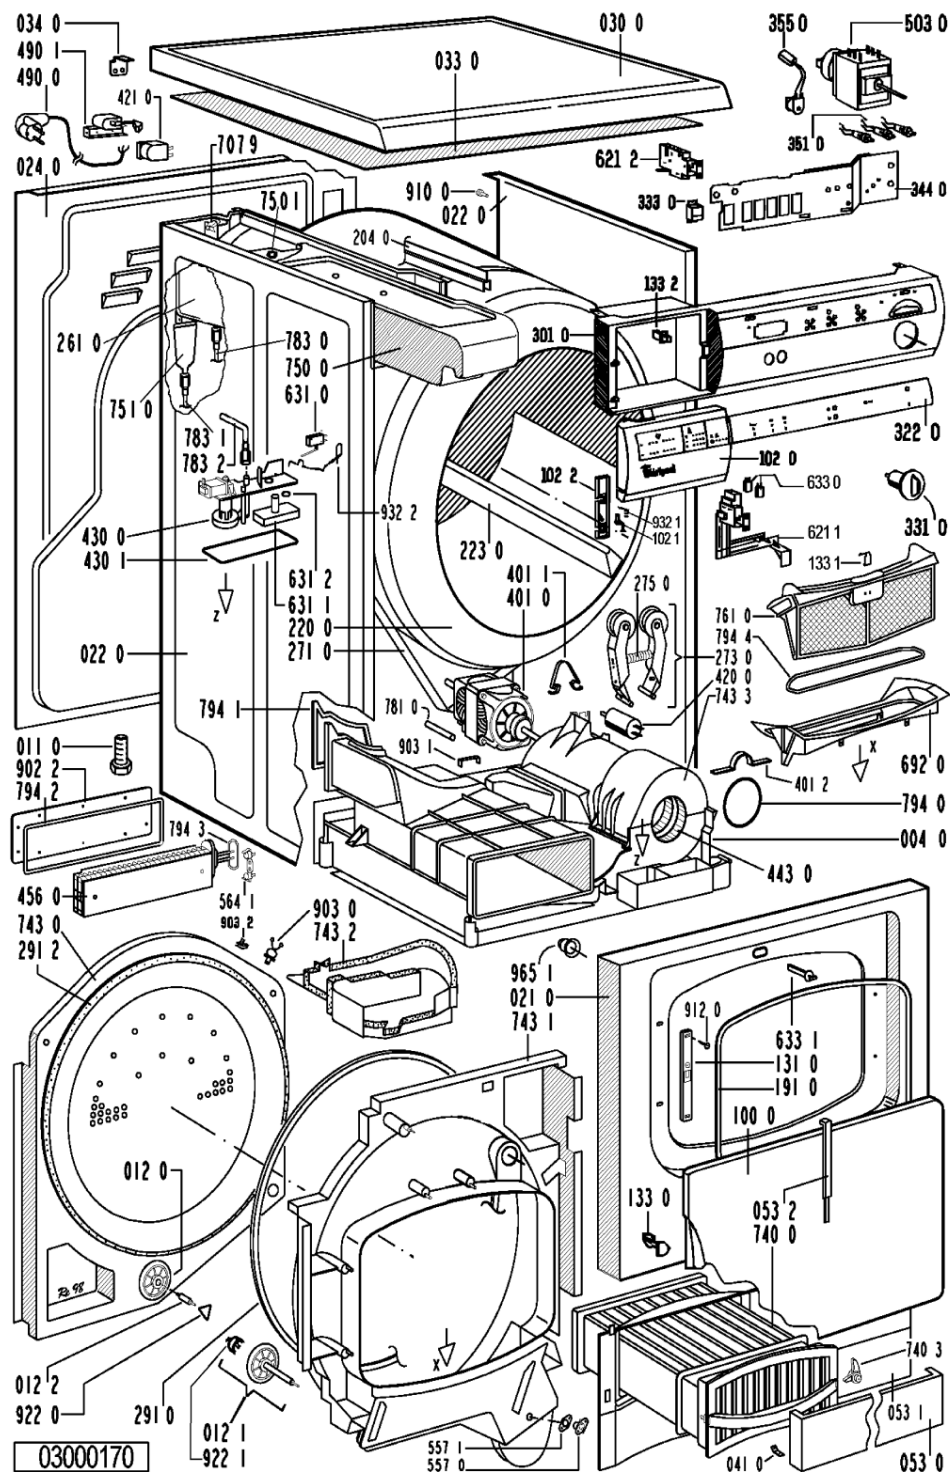

WHR05022

Tavole