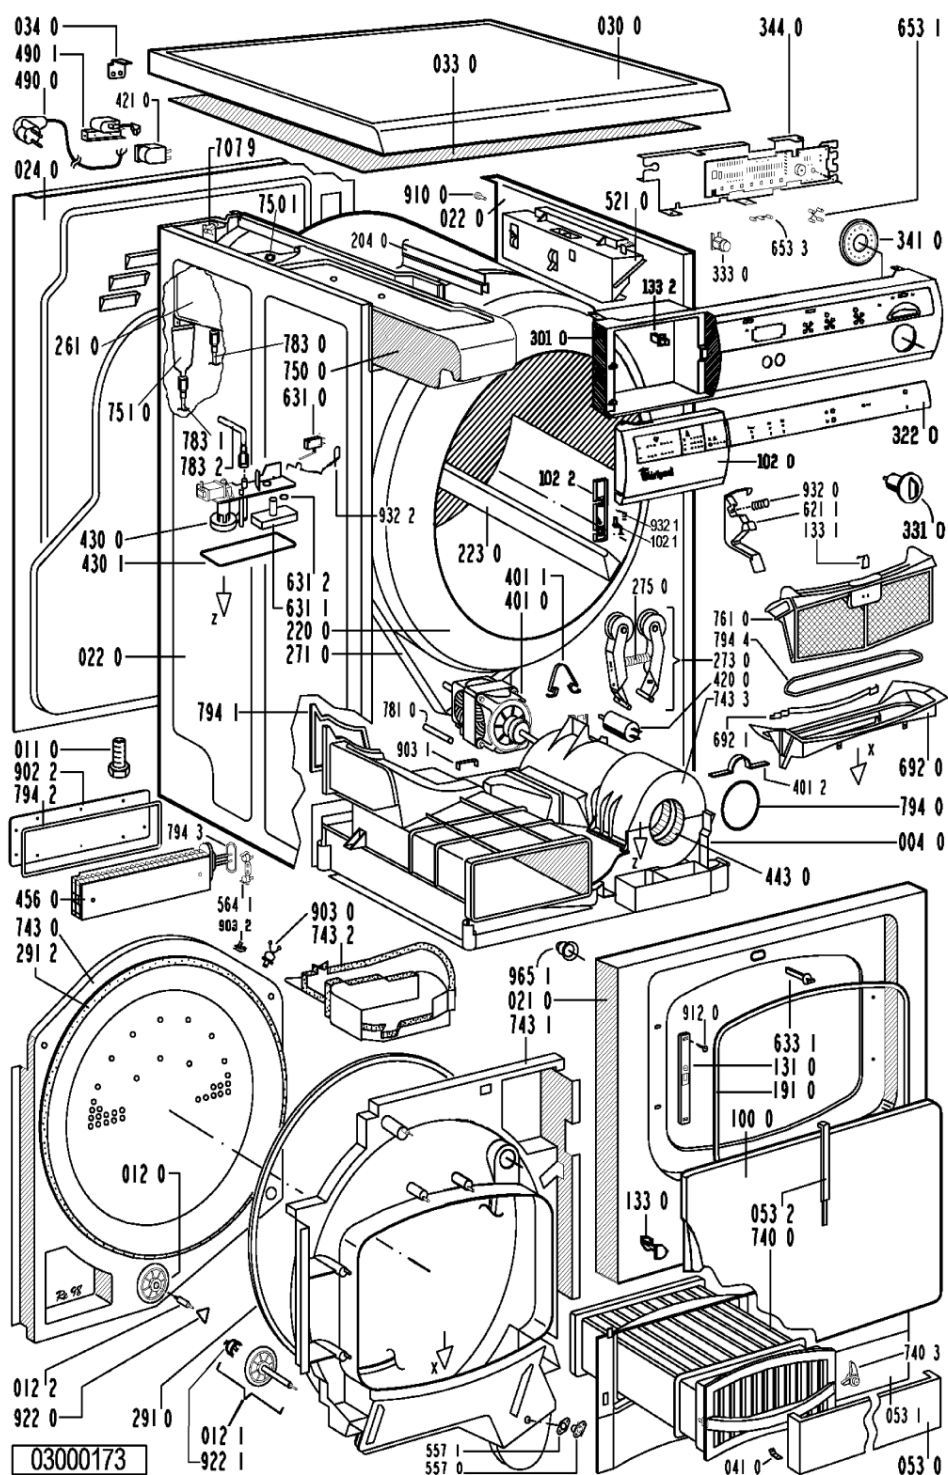

Whirlpool

Sigla Modello:

AWZ568EXPERT TUMBLE DRYER WP
AWZ 568

Codice commerciale:

857556812010
857556812010

KitchenAid

Whirlpool

Hotpoint

Bauknecht

i **INDESIT**

LA PRESENTE DOCUMENTAZIONE SI RIVOLGE SOLO A TECNICI QUALIFICATI CHE SONO A CONOSCENZA DELLE RISPETTIVE NORME DI SICUREZZA. SOGGETTA A MODIFICHE

WHR75670

Tavole

WHR75670

Lista

Ricambi

Rif.	Cod.Ricam	Dal S/N	Al S/N	Sostituto	Descrizione	Notizia	Codice
004 0	481244019471 (C00344303)			1 x 481244019518 (C00344305)	bottom cpl.		
011 0	481250018054 (C00312250)				piedino regolabile		
012 0	481252878033 (C00311093)				ruota cestello		
012 1	481252898003 (C00311104)				perno ruota anteriore		
012 2	481252028068 (C00316679)			1 x 481252028188 (C00312253)	perno posteriore ruota		
021 0	481244018924 (C00340678)			1 x 481244010819 (C00340646)	frontale		
022 0	481244019445 (C00341500)			1 x 481244010821 (C00327967)	panel side		
024 0	481244019441 (C00497931)				pannello schien. fino 3398		
024 0	481244019467 (C00341540)				pannello schien. da 3498		
030 0	481244019447 (C00497932)			1 x 481231018406 (C00373812)	piano lavoro		
033 0	481244018568 (C00337800)			1 x 481231018582 (C00318645)	top in lamiera		
034 0	481241778015 (C00340984)				staffa fiss. piano lavoro		
041 0	481241718812 (C00497777)				cerniera sportello con		
053 0	481244019336 (C00337674)				zoccolo condensatore		
053 1	481244019443 (C00337721)				zoccolo		
053 2	481241728042 (C00338395)			1 x 481241728103 (C00315514)	leva apertura sportello		