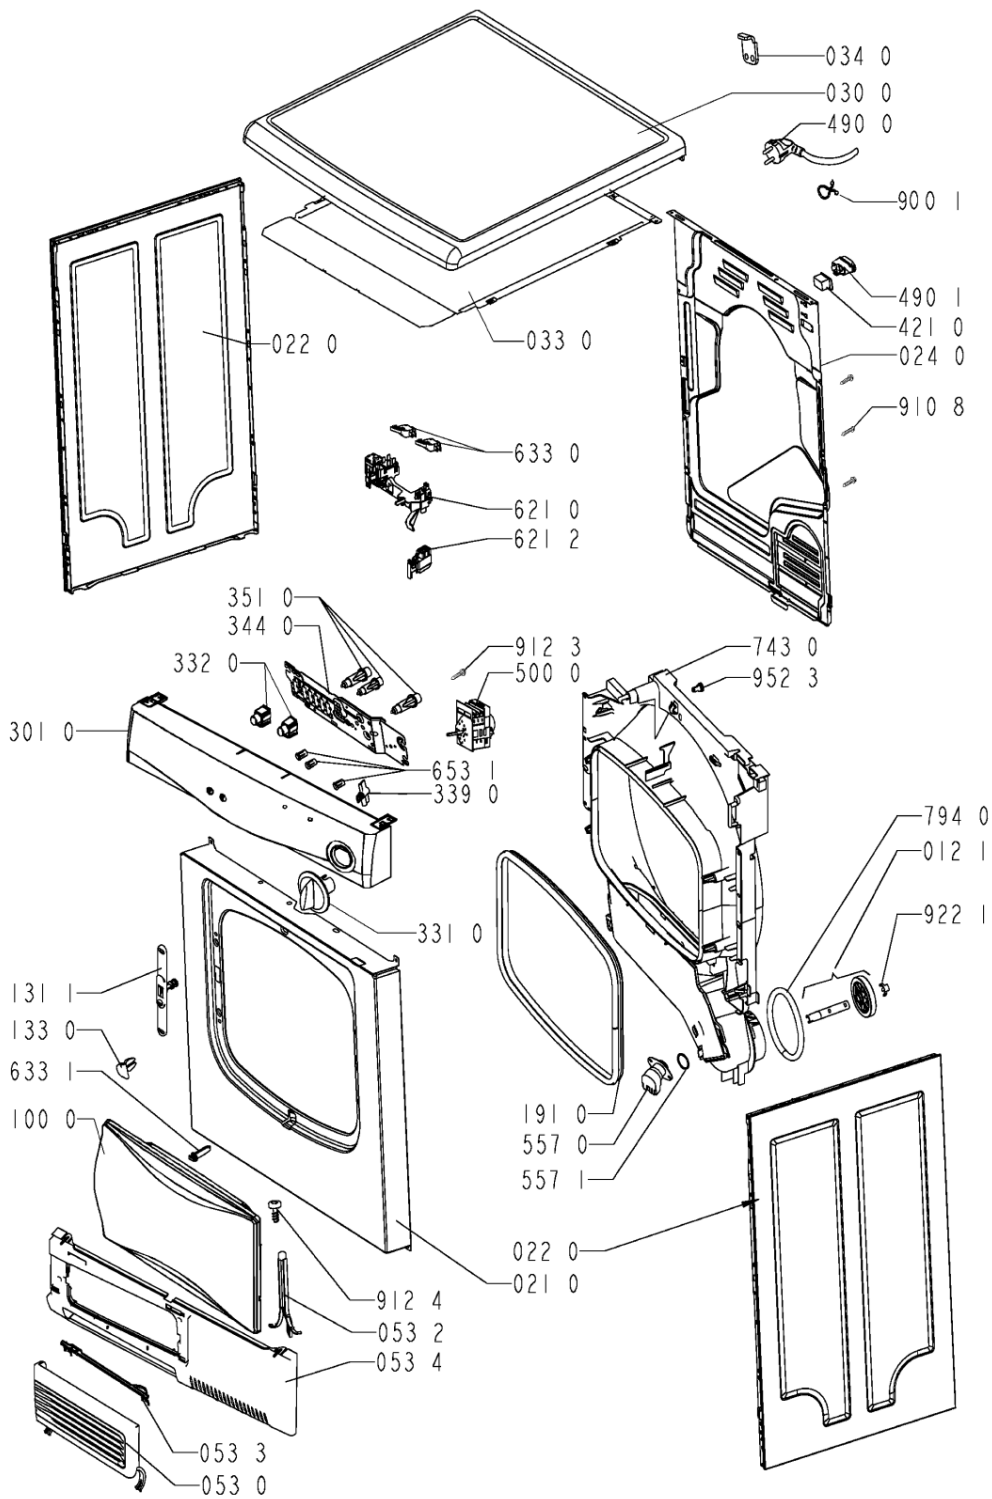

WHR65059

Tavole

8575 650 03003

WHR65059

Lista

Ricambi

Rif.	Cod.Ricam	Dal S/N	Al S/N	Sostituto	Descrizione	Notizia	Codice
004 0	481244019718 (C00316150)				bottom		
011 0	481250018054 (C00312250)				pedino regolabile		
012 0	481252878033 (C00311093)				ruota cestello		
012 1	481252898003 (C00311104)				perno ruota anteriore		
012 2	481252028068 (C00316679)			1 x 481252028188 (C00312253)	perno posteriore ruota		
021 0	481244069246 (C00340655)			1 x 481244010819 (C00340646)	frontale mobile gw		
022 0	481244010821 (C00327967)				pannello later. gw		
024 0	481244011301 (C00341517)			1 x 480112100263 (C00428681)	pannello post.		
030 0	481244010878 (C00335626)				piano lavoro gw		
033 0	481231018582 (C00318645)				top in lamiera per incasso (opz.)		
034 0	481241778015 (C00340984)				staffa fiss. piano lavoro		
053 0	481244089048 (C00340857)				sportello filtro filacci		
053 2	481241728061 (C00338396)			1 x 481241719306 (C00318009)	comando serrand		
053 3	481241728089 (C00338320)				leva apertura sportello filtro		
053 4	481244089062 (C00337678)				zoccolo gw		
100 0	481244010871 (C00313443)				porta vbl gw		