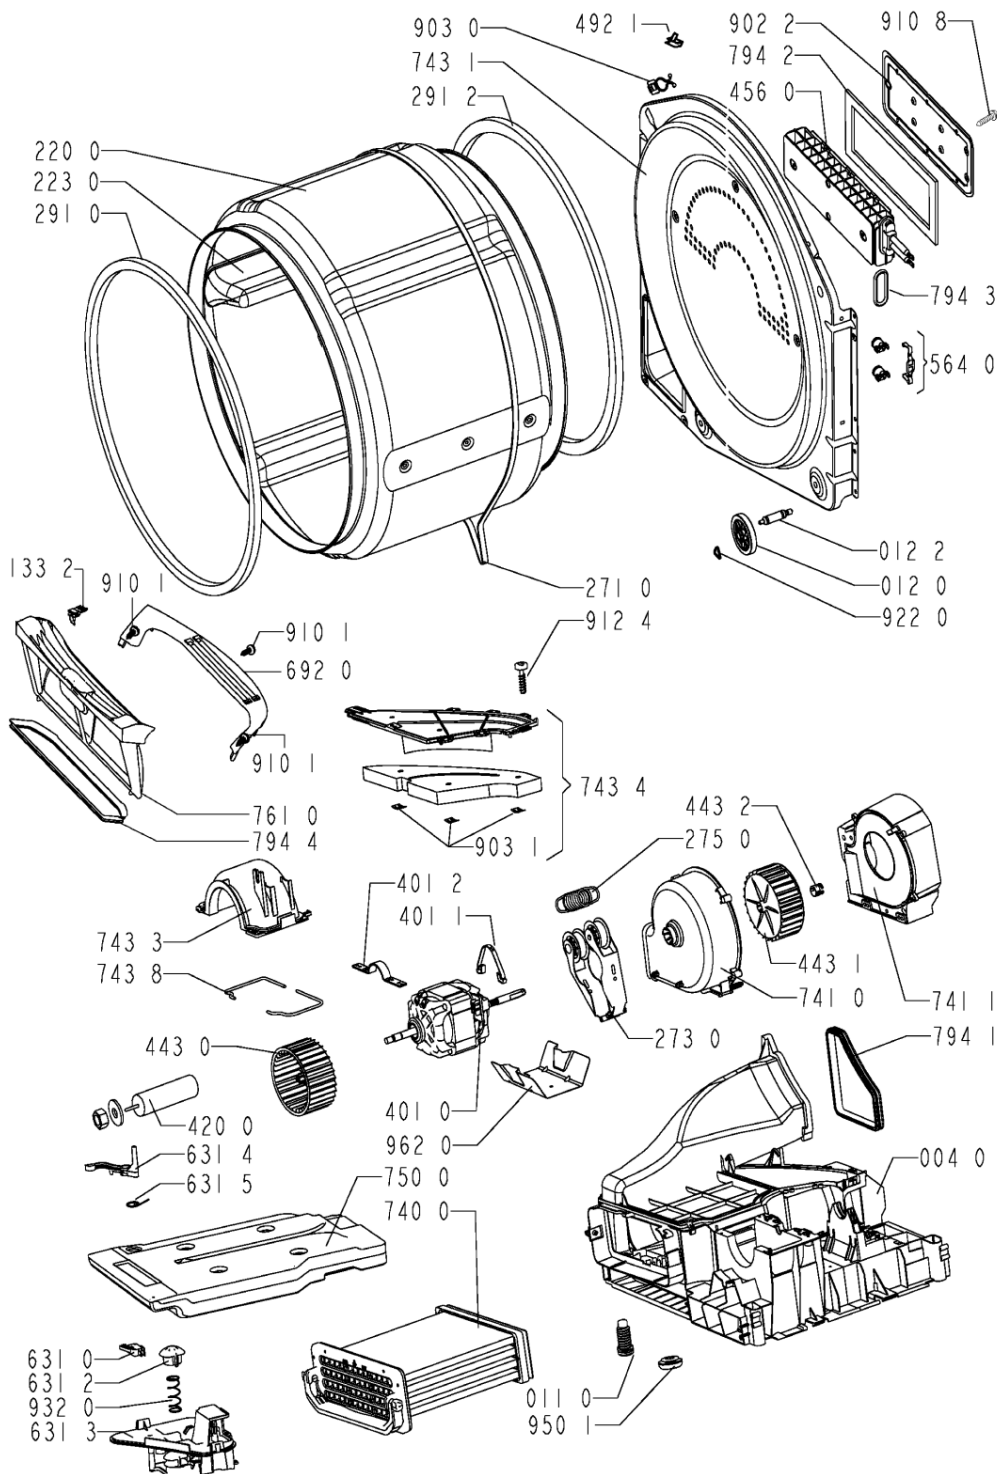

WHR65060

Tavole

8575 650 03003