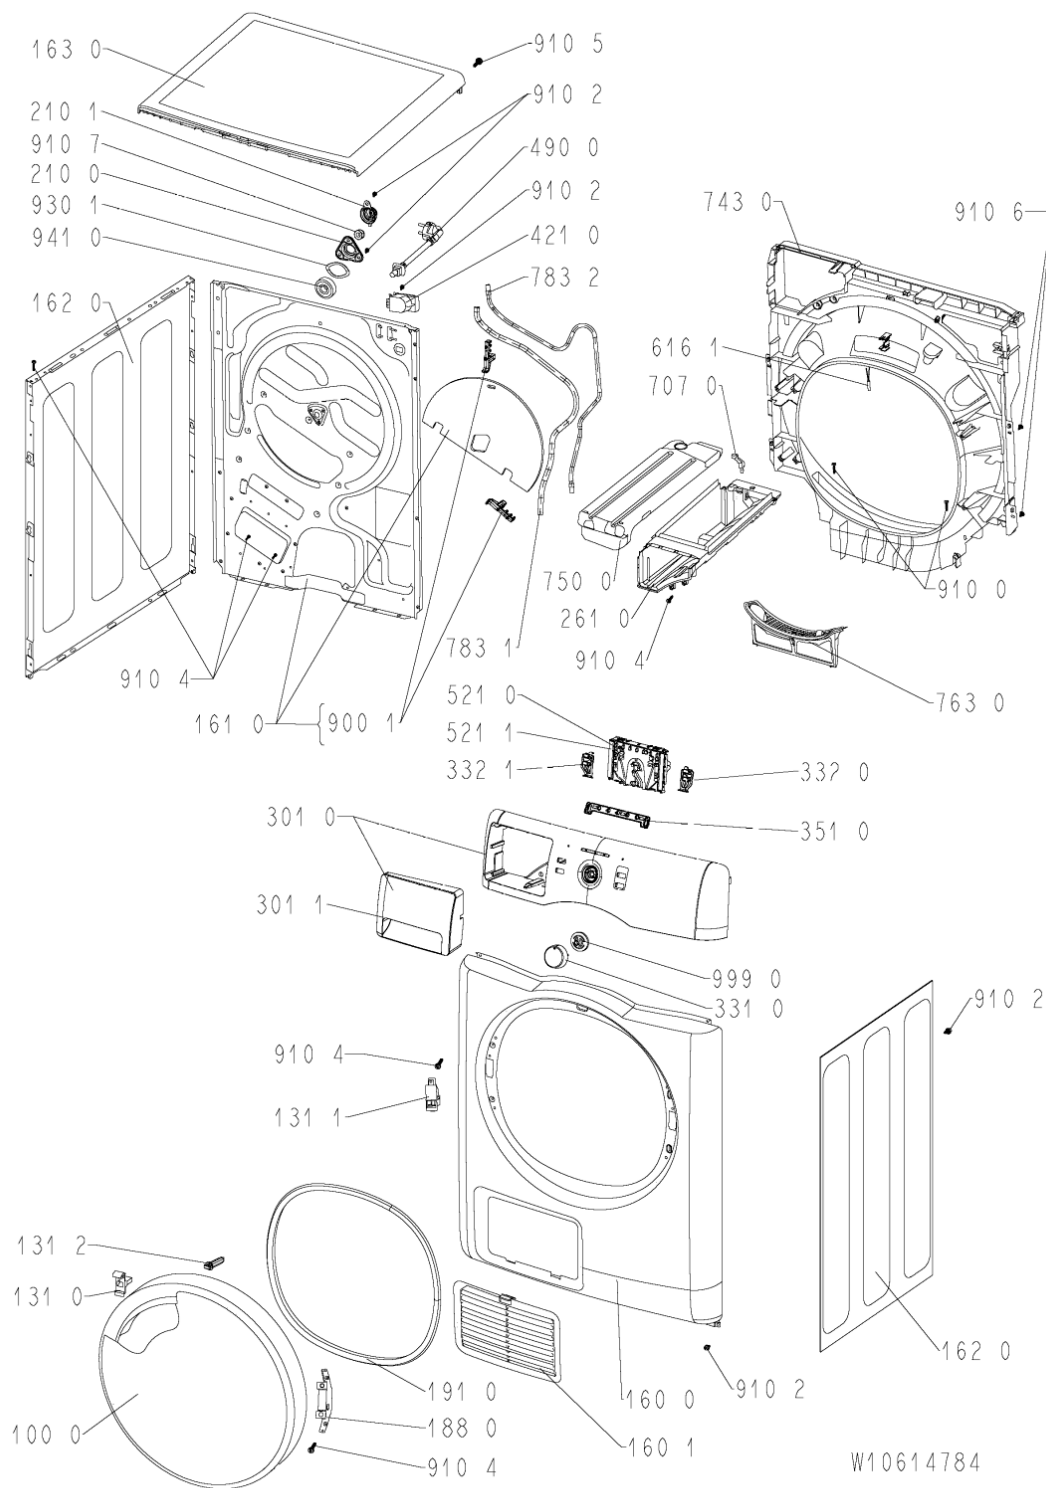

WHR29715

Tavole

W10614784