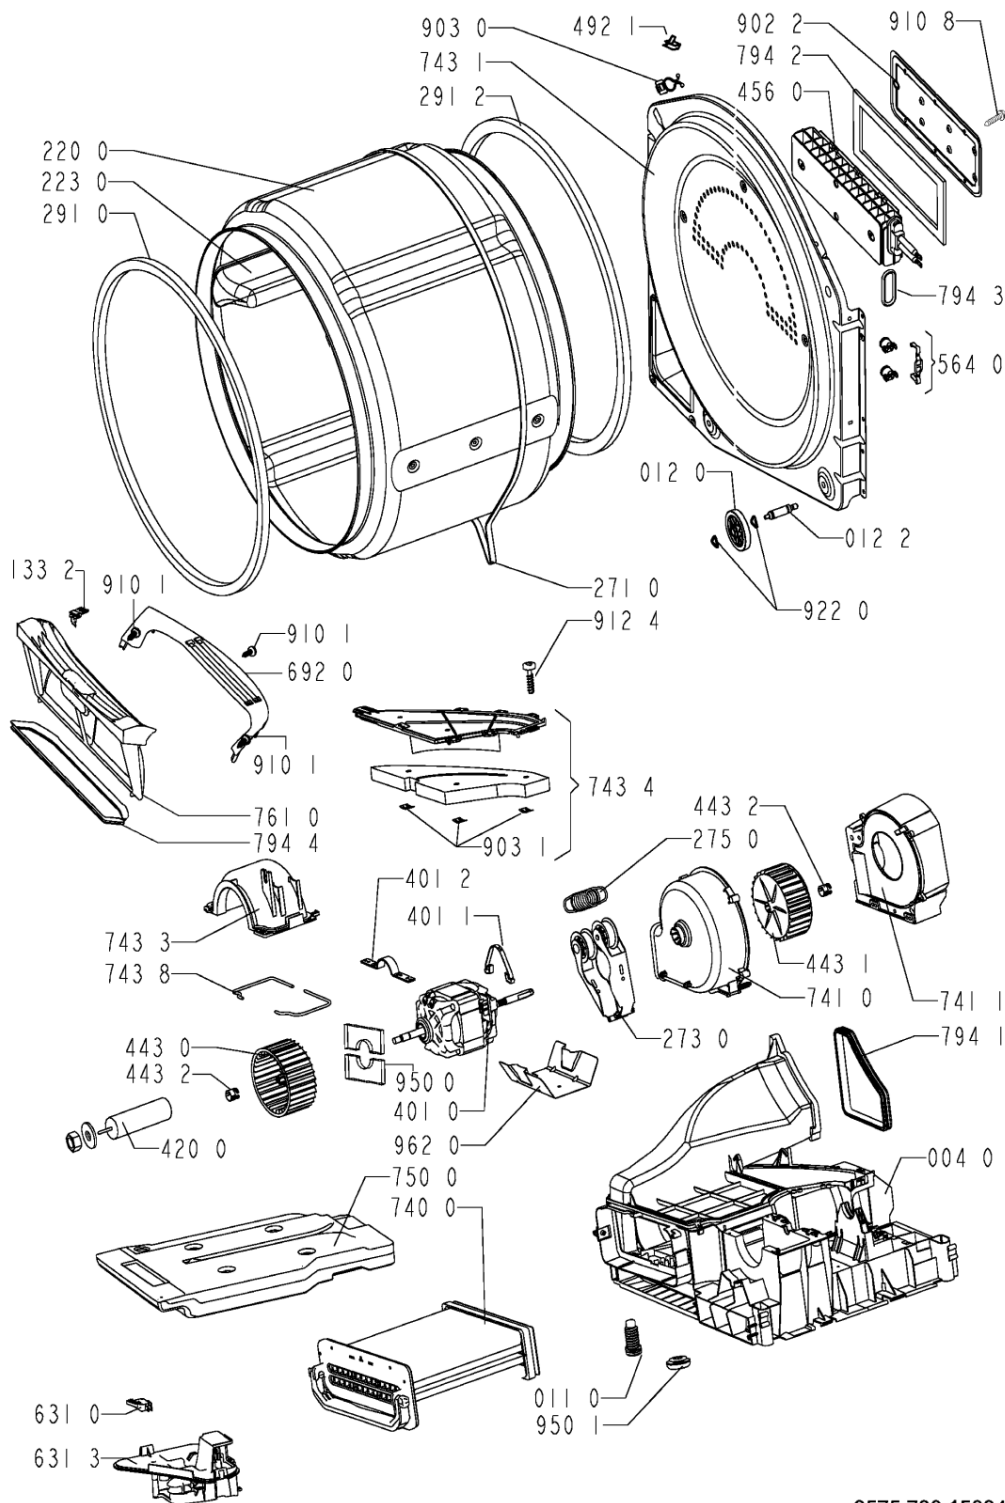

WHR103220

Tavole

8575 730 15034