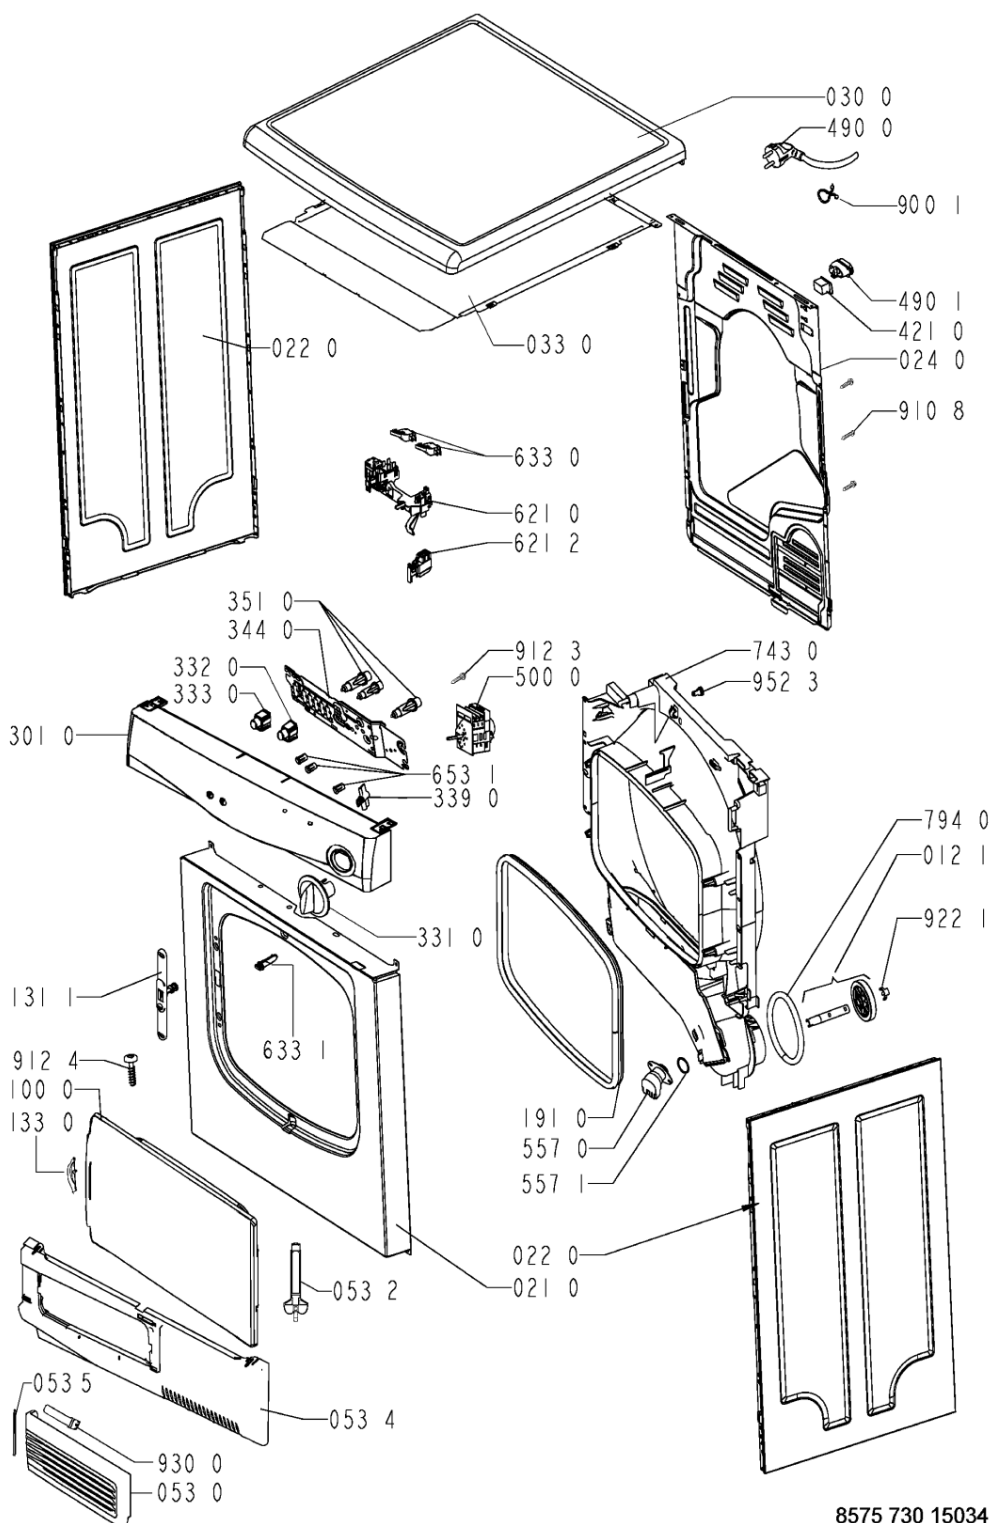

WHR103219

Tavole

8575 730 15034