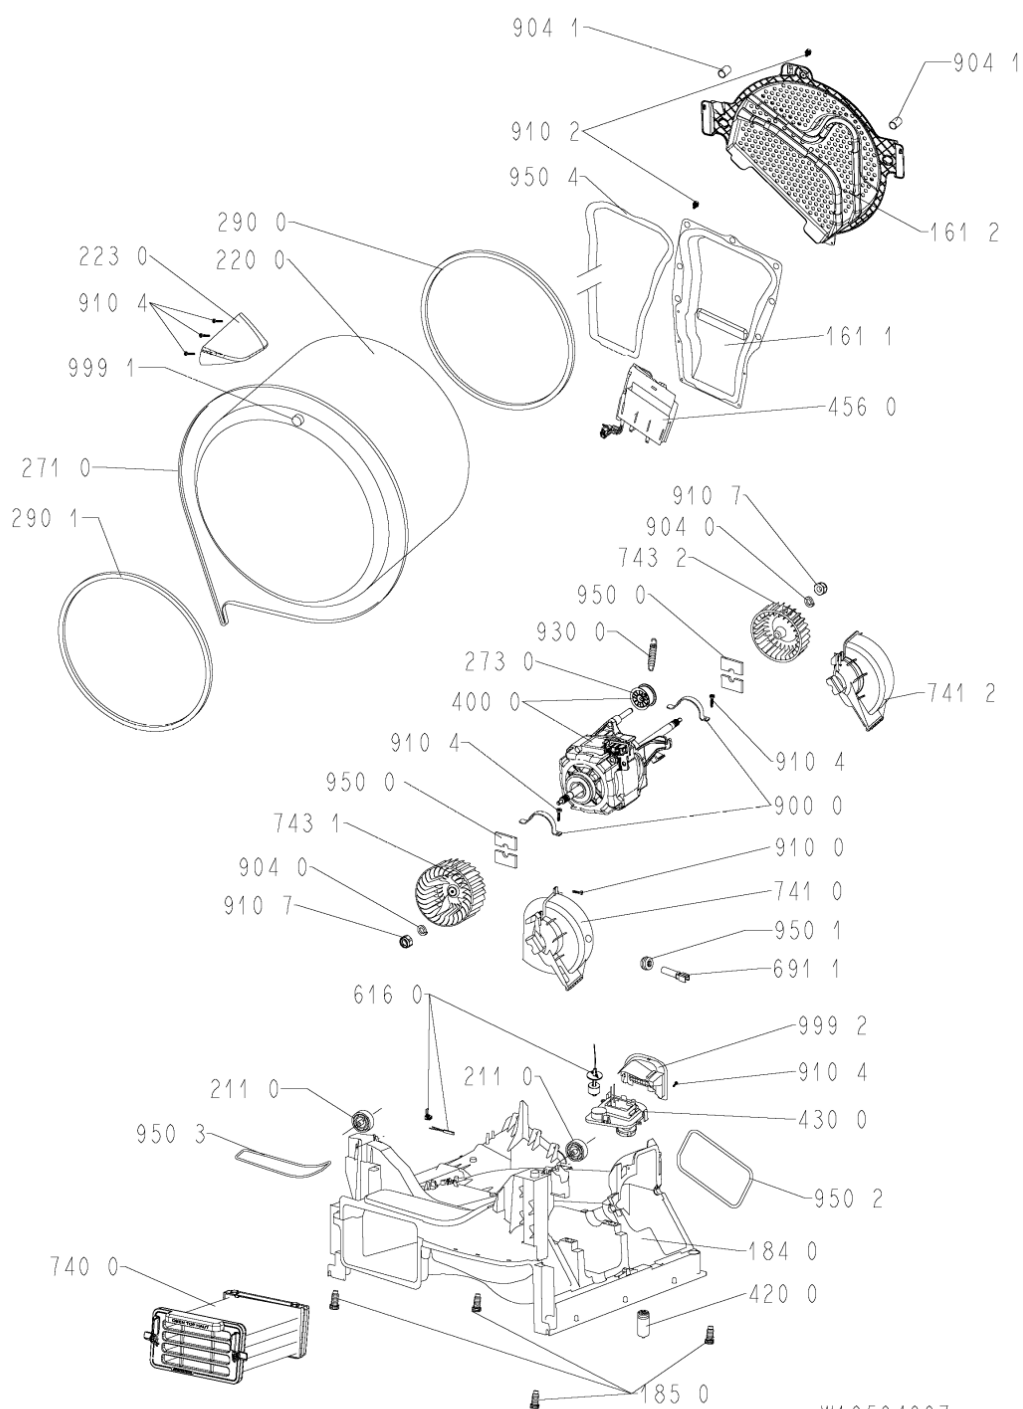

WHR29611
Ricambi

Lista

Rif.	Cod.Ricam	Dal S/N	Al S/N	Sostituto	Descrizione	Notizia	Codice
999	C00575662				caratt. tecniche whp		
999	C00352827				testprogram whp		
999	C00563181				schema cablaggio whp		
999	C00352828				codici errore whp		
999	C00563180				schema funzionale whp		
9990	480111100231 (C00312359)				inserto manopola		
9991	480112101493 (C00314519)				magnete 8x4		
9992	480112101526 (C00321307)				sportello pompa		

WHR29612

Tavole

W10504997