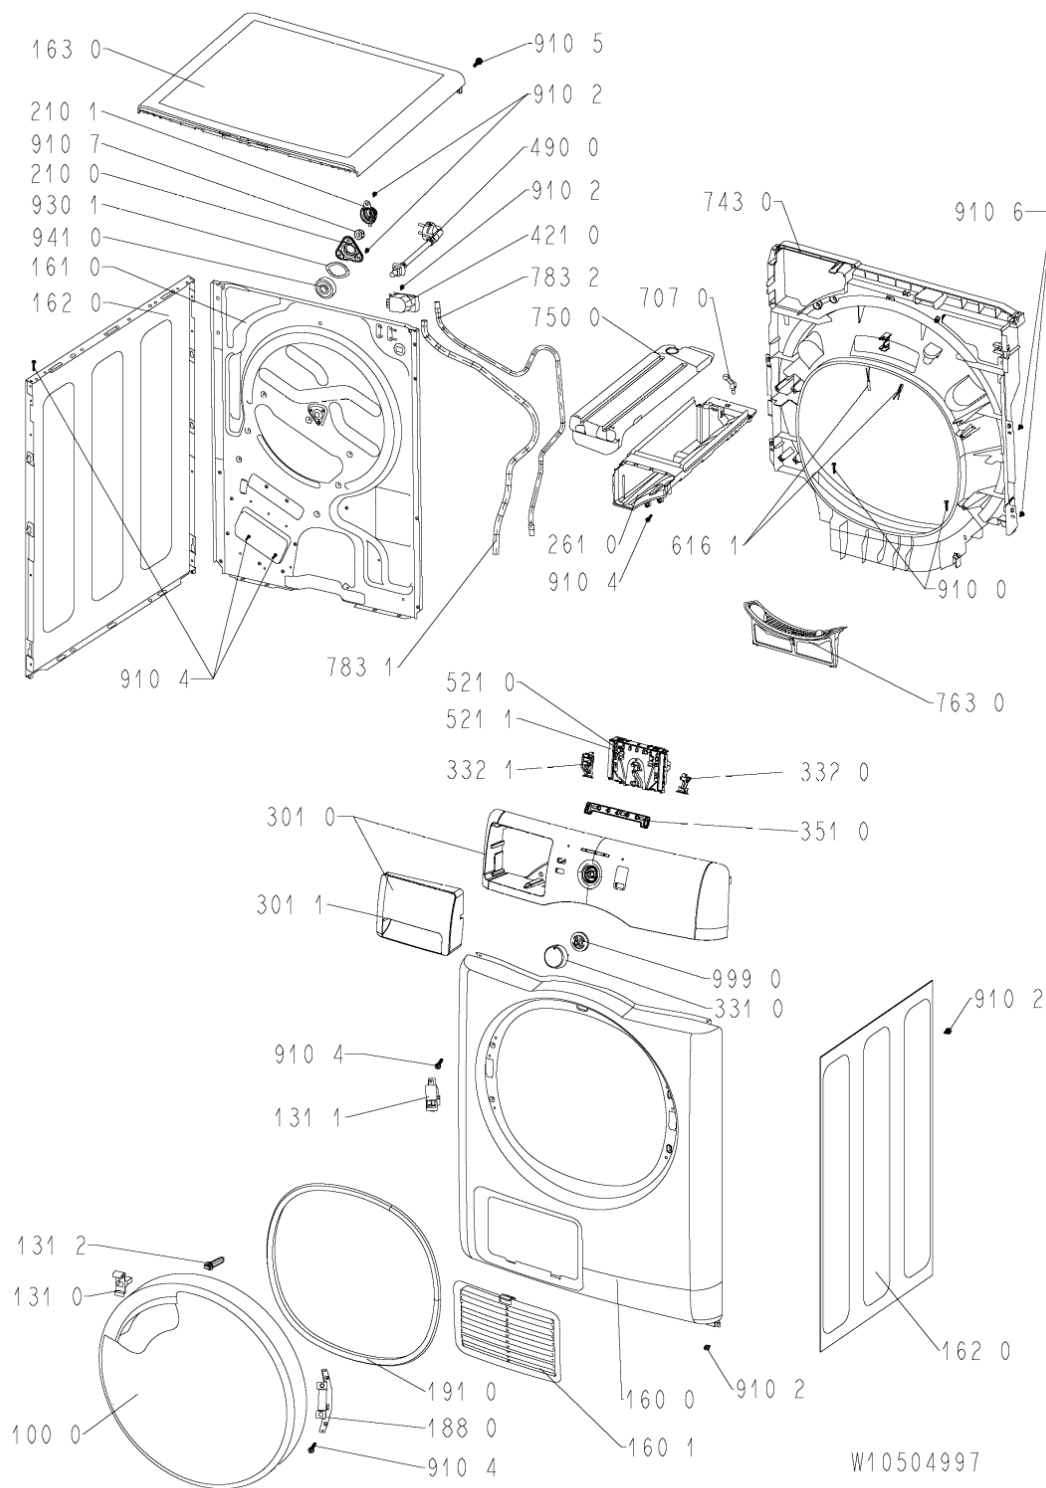

WHR29611

Tavole