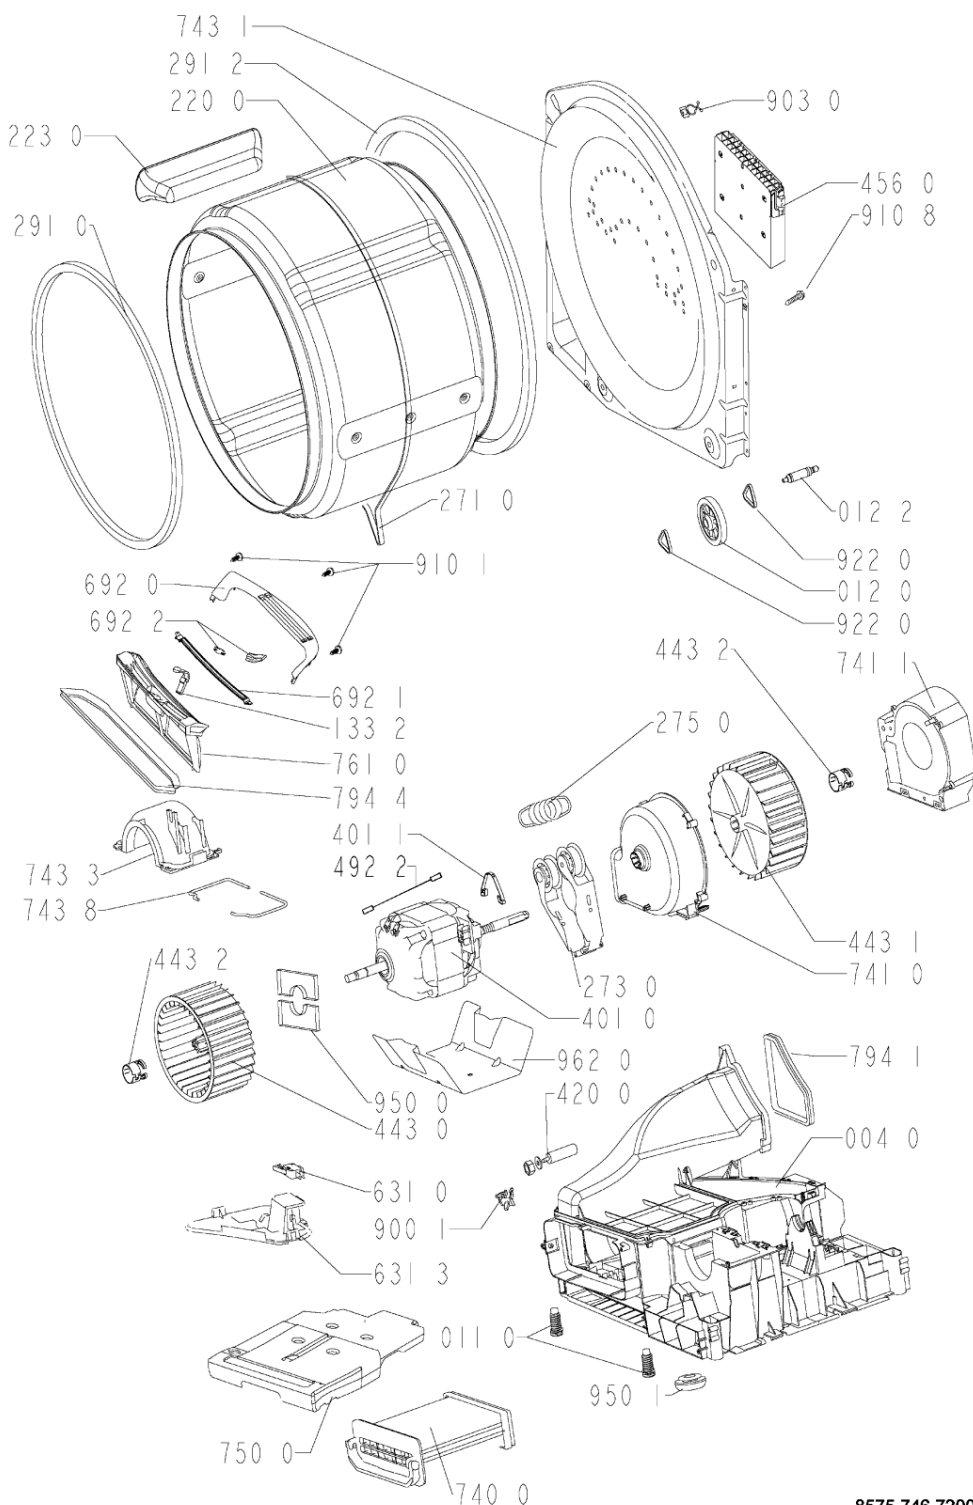

WHR54179

Lista

Ricambi

Rif.	Cod.Ricam	Dal S/N	Al S/N	Sostituto	Descrizione	Notizia	Codice
910 1	481250248347 (C00318431)				vite autofilet. 3,5x14		
910 8	481250248348 (C00332164)				vite st 4,2x11		
912 4	481250248015 (C00316665)				vite 4,0x16-torx		
922 0	481253258005 (C00311927)				clip fissaggio ruota		
922 1	481253258007 (C00320733)				anello tenuta		
930 0	481249298039 (C00318247)				molla ,sportello		
950 0	481246648101 (C00319725)				striscia feltro		
950 1	481246688517 (C00312097)				guarnizione fondo		
952 3	481246688522 (C00340432)				guarnizione		
962 0	481246638012 (C00330880)				protector motor		
962 2	481246638056 (C00319715)				foglio scheda display		
999	C00660462				legenda del testo whp		
999	C00660463				caratt. tecniche whp		
999	C00660464				schema funzionale whp		
999	C00660465				schema cablaggio whp		

WHR54180

Tavole

8575 746 72000

WHR54180

Lista

Ricambi

Rif.	Cod.Ricam	Dal S/N	Al S/N	Sostituto	Descrizione	Notizia	Codice
004 0	481244011633 (C00459140)				fondo		
011 0	481250018054 (C00312250)				piedino regolabile		
012 0	481252878033 (C00311093)				ruota cestello		
012 1	481252898003 (C00311104)				perno ruota anteriore		
012 2	481252028188 (C00312253)				perno ruota posteriore		
021 0	481244010819 (C00340646)				frontale vbl gw		
022 0	481244010821 (C00327967)				pannello later. gw		
024 0	481244011569 (C00341572)			1 x 480112100263 (C00428681)	pannello post.		
030 0	481244011504 (C00317163)				piano lavoro		
033 0	481231018582 (C00318645)				top in lamiera per incasso (opz.)		
053 0	481244011155 (C00316489)				sportello ebl wh		
053 2	481241728103 (C00315514)				comando apert. sportello filtro		
053 4	481244089104 (C00316362)				zoccolo ebl wh		
053 5	481241728102 (C00344544)				asse sportello ebl		
100 0	481244011154 (C00317157)				porta		
131 1	481227138354 (C00313071)				blocchetto chiusura porta		