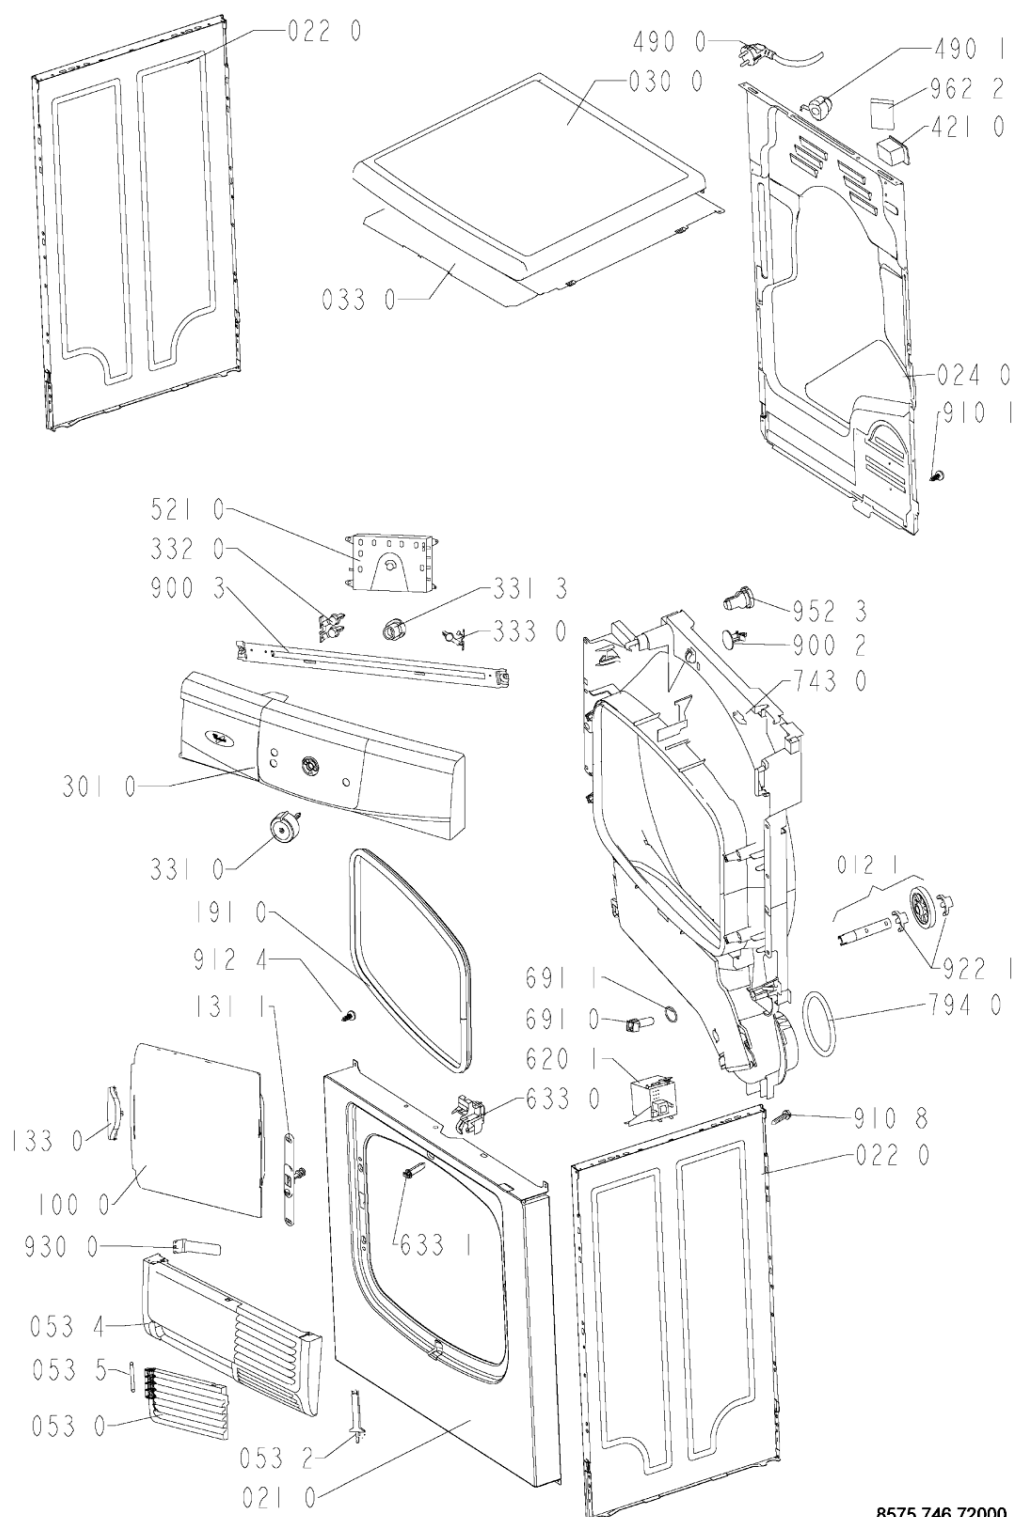

WHR54179

Tavole

8575 746 72000