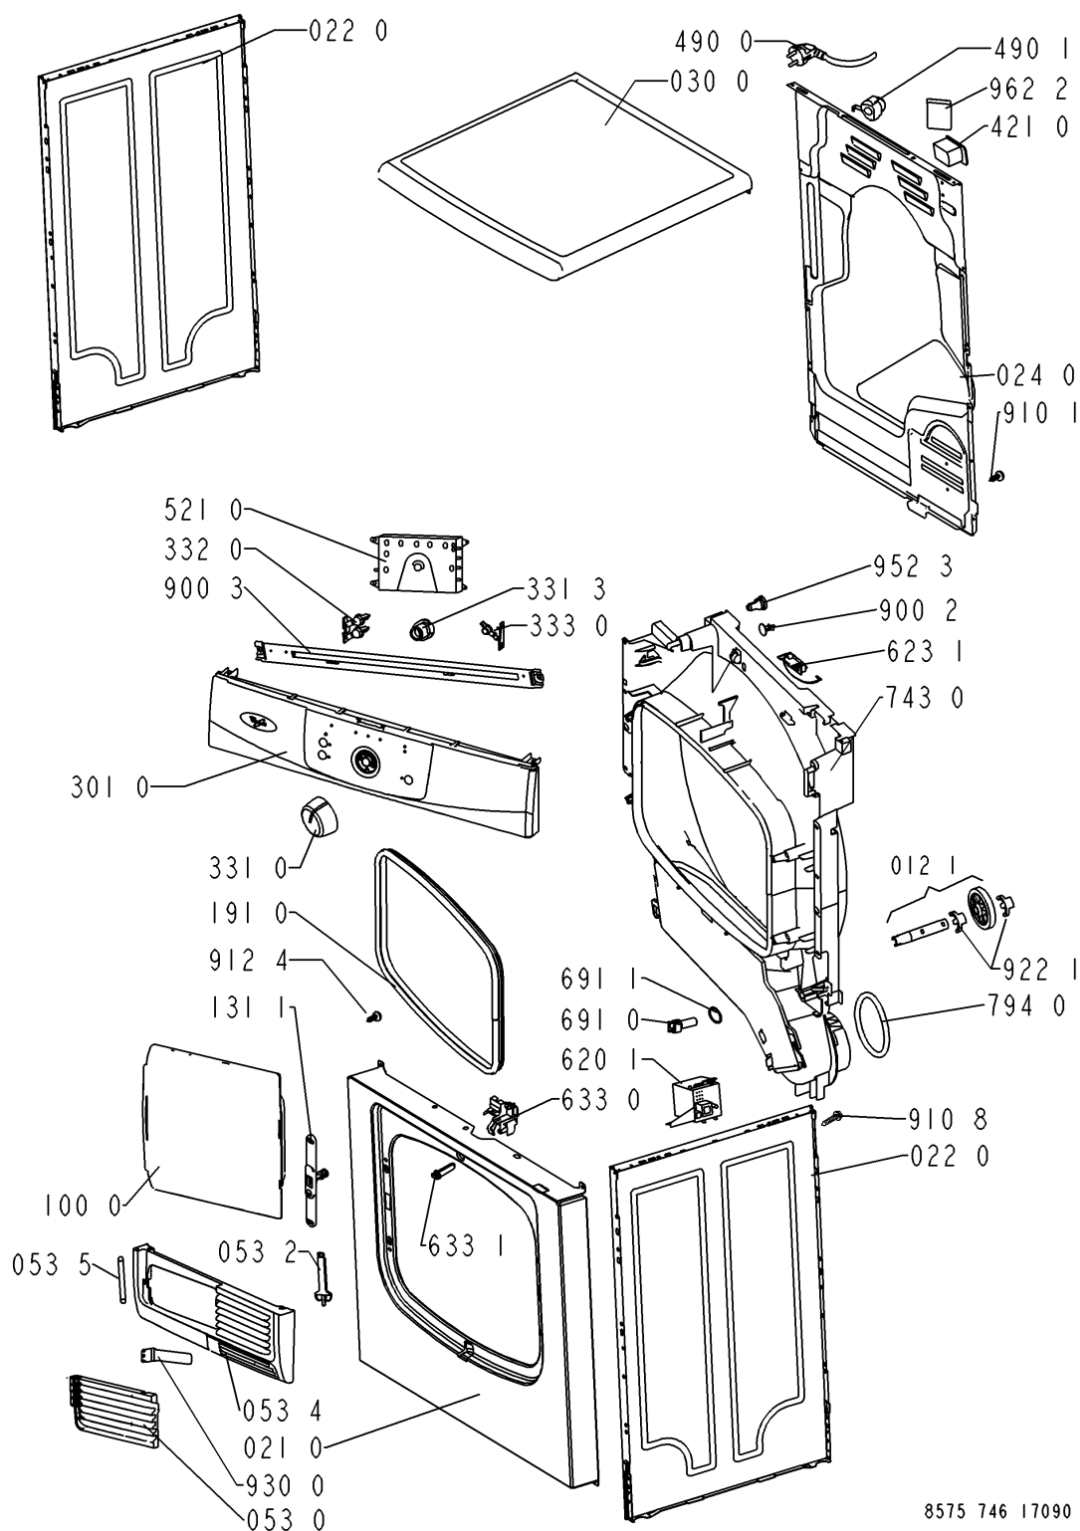

Whirlpool

Hotpoint

Bauknecht

i INDESIT

LA PRESENTE DOCUMENTAZIONE SI RIVOLGE SOLO A TECNICI QUALIFICATI CHE SONO A CONOSCENZA DELLE RISPETTIVE NORME DI SICUREZZA. SOGGETTA A MODIFICHE

WHR30060

Tavole

8575 746 17090

WHR30060

Lista

Ricambi

Rif.	Cod.Ricam	Dal S/N	Al S/N	Sostituto	Descrizione	Notizia	Codice
004 0	481244011701 (C00316549)				fondo cd		
011 0	481250018054 (C00312250)				piedino regolabile		
012 0	481252878033 (C00311093)				ruota cestello		
012 1	481252898003 (C00311104)				perno ruota anteriore		
012 2	481252028188 (C00312253)				perno ruota posteriore		
021 0	481244010819 (C00340646)				frontale vbl gw		
022 0	481244010821 (C00327967)				pannello later. gw		
024 0	481244011569 (C00341572)			1 x 480112100263 (C00428681)	pannello post.		
030 0	481244011504 (C00317163)				piano lavoro		
053 0	481244011155 (C00316489)				sportello ebl wh		
053 2	481241728103 (C00315514)				comando apert. sportello filtro		
053 4	481244089104 (C00316362)				zoccolo ebl wh		
053 5	481241728102 (C00344544)				asse sportello ebl		
100 0	481244011678 (C00312462)			1 x 481244011705 (C00316551)	porta		
131 1	481227138354 (C00313071)				blocchetto chiusura porta		
133 2	481241728095 (C00373788)			1 x 481241728056 (C00338336)	blocchetto fissaggio filtro gw		