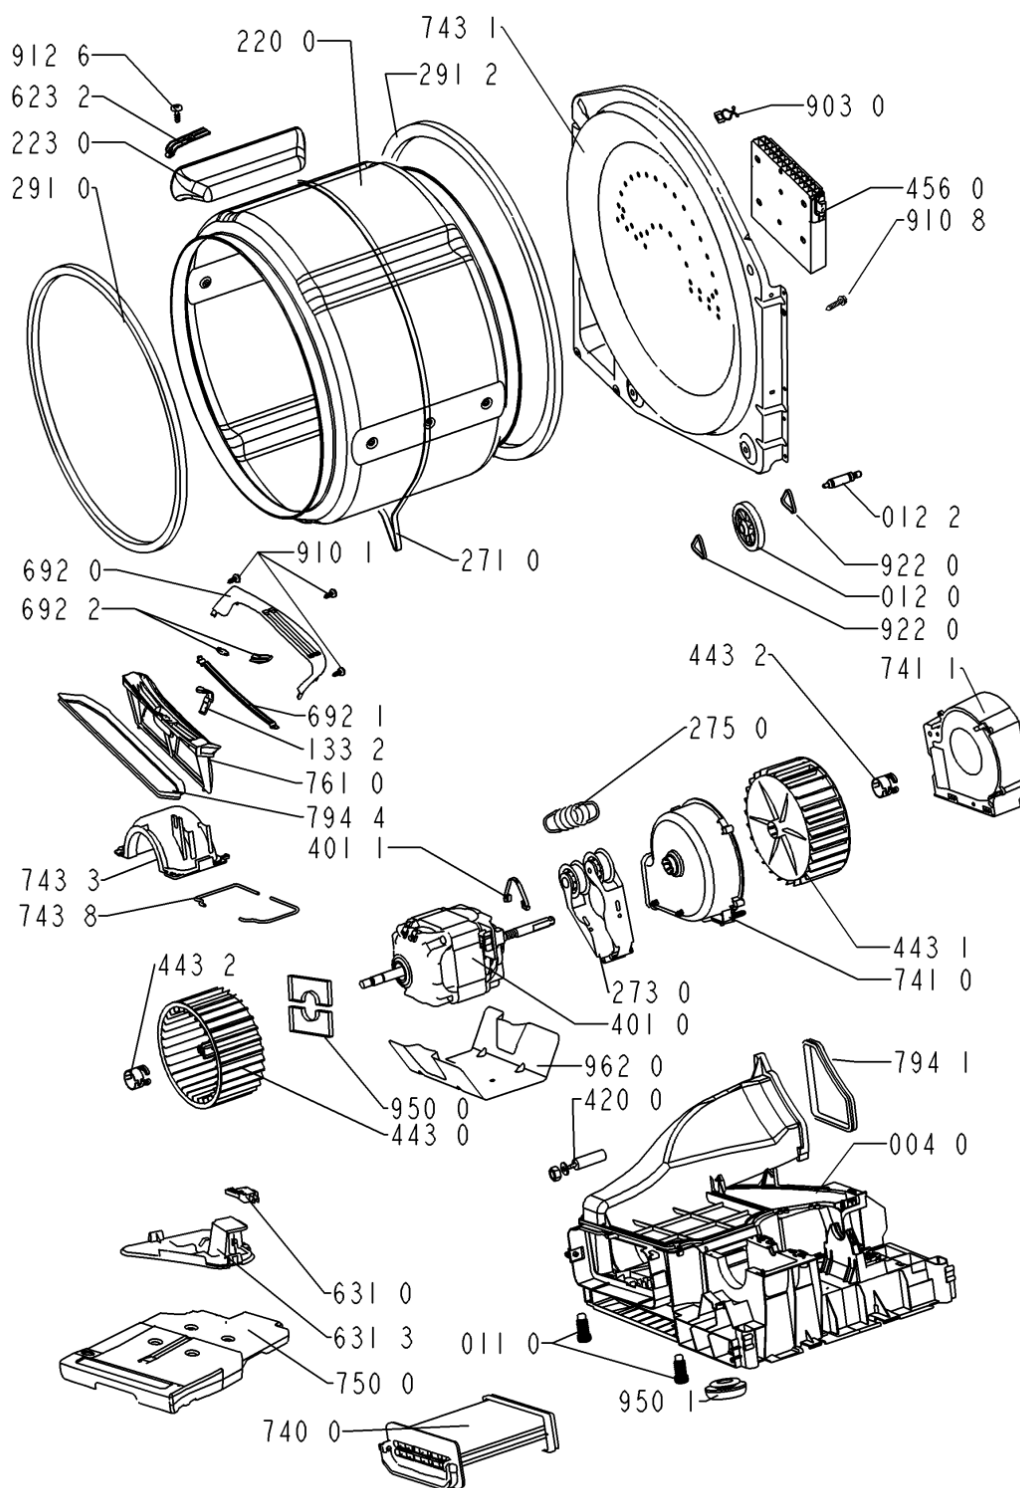

WHR30061

Tavole

8575 746 17090