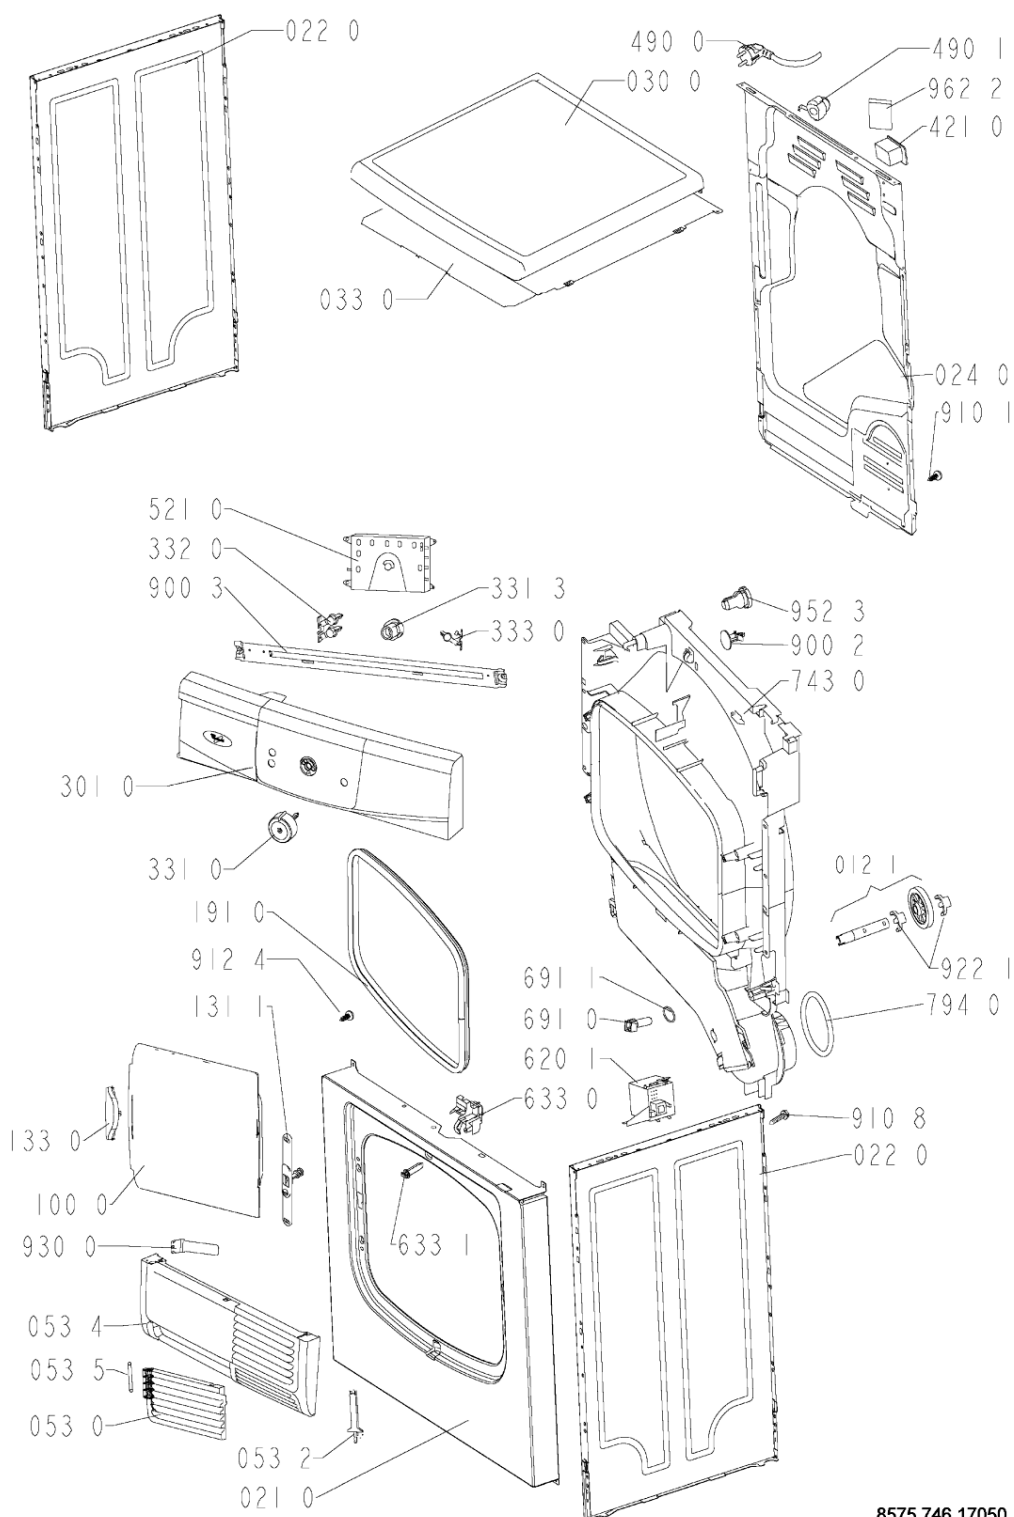

WHR54171

Tavole

8575 746 17050