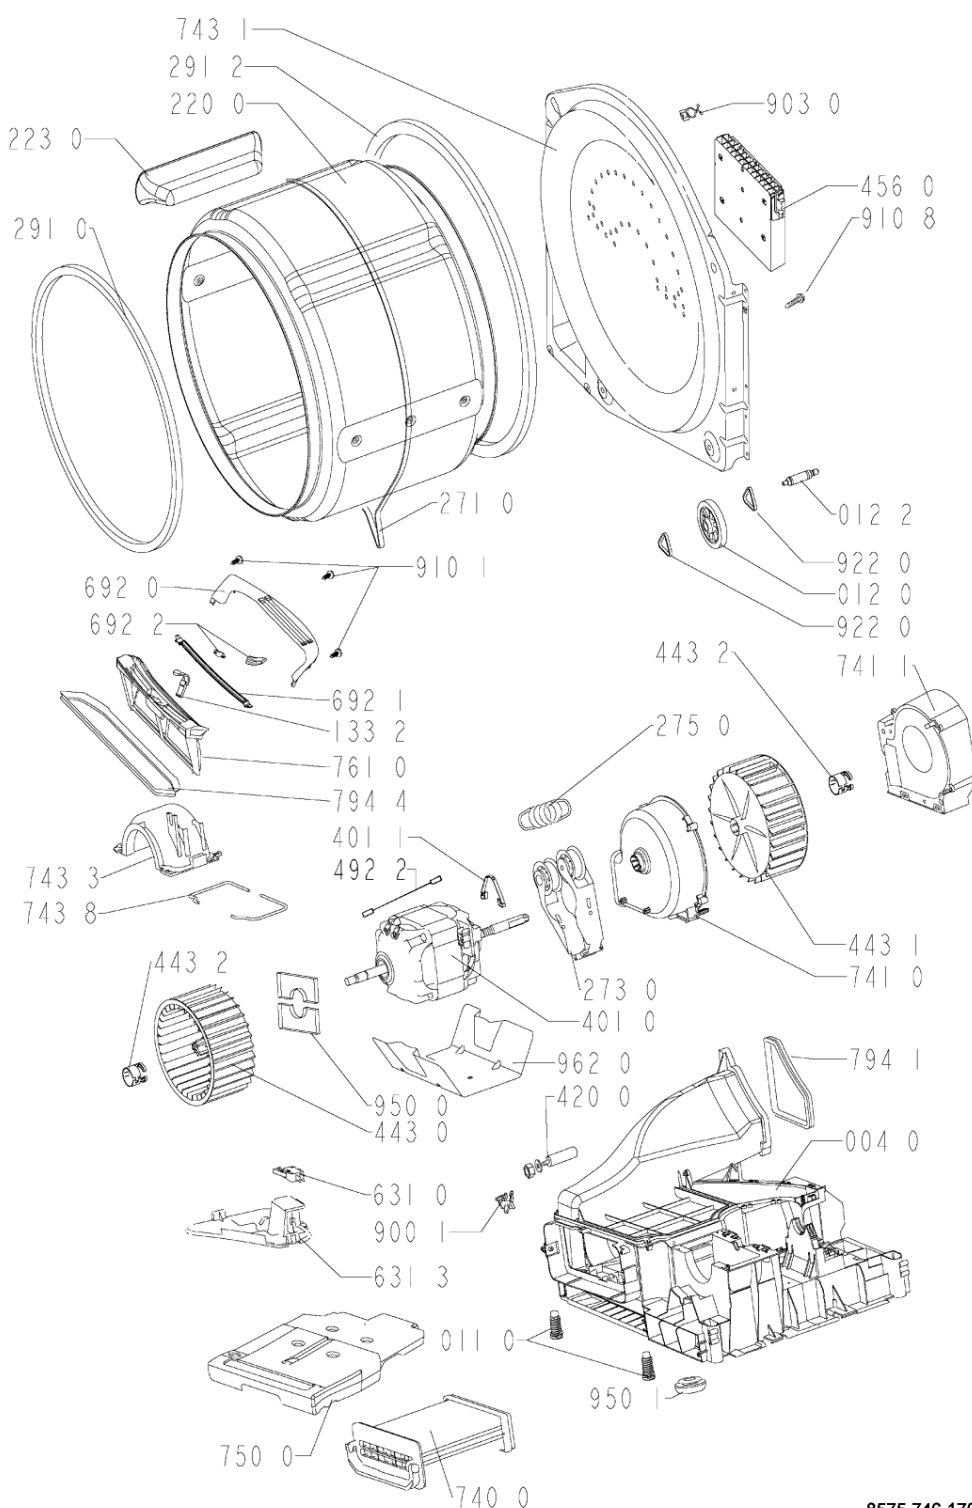

WHR54171

Lista

Ricambi

Rif.	Cod.Ricam	Dal S/N	Al S/N	Sostituto	Descrizione	Notizia	Codice
910 1	481250248347 (C00318431)				vite autofilet. 3,5x14		
910 8	481250248348 (C00332164)				vite st 4,2x11		
912 4	481250248015 (C00316665)				vite 4,0x16-torx		
922 0	481253258005 (C00311927)				clip fissaggio ruota		
922 1	481253258007 (C00320733)				anello tenuta		
930 0	481249298039 (C00318247)				molla ,sportello		
950 0	481246648101 (C00319725)				striscia feltro		
950 1	481246688517 (C00312097)				guarnizione fondo		
952 3	481246688522 (C00340432)				guarnizione		
962 0	481246638012 (C00330880)				protector motor		
962 2	481246638056 (C00319715)				foglio scheda display		
999	C00660453				caratt. tecniche whp		
999	C00660454				schema funzionale whp		
999	C00660455				schema cablaggio whp		
999	C00660452				legenda del testo whp		

WHR54172

Tavole

8575 746 17050

WHR54172

Lista

Ricambi

Rif.	Cod.Ricam	Dal S/N	Al S/N	Sostituto	Descrizione	Notizia	Codice
004 0	481244019718 (C00316150)				bottom		
011 0	481250018054 (C00312250)				piedino regolabile		
012 0	481252878033 (C00311093)				ruota cestello		
012 1	481252898003 (C00311104)				perno ruota anteriore		
012 2	481252028188 (C00312253)				perno ruota posteriore		
021 0	481244010819 (C00340646)				frontale vbl gw		
022 0	481244010821 (C00327967)				pannello later. gw		
024 0	481244011569 (C00341572)			1 x 480112100263 (C00428681)	pannello post.		
030 0	481244011504 (C00317163)				piano lavoro		
033 0	481231018582 (C00318645)				top in lamiera per incasso (opz.)		
053 0	481244011155 (C00316489)				sportello ebl wh		
053 2	481241728103 (C00315514)				comando apert. sportello filtro		
053 4	481244089104 (C00316362)				zoccolo ebl wh		
053 5	481241728102 (C00344544)				asse sportello ebl		
100 0	481244011154 (C00317157)				porta		
131 1	481227138354 (C00313071)				blocchetto chiusura porta		