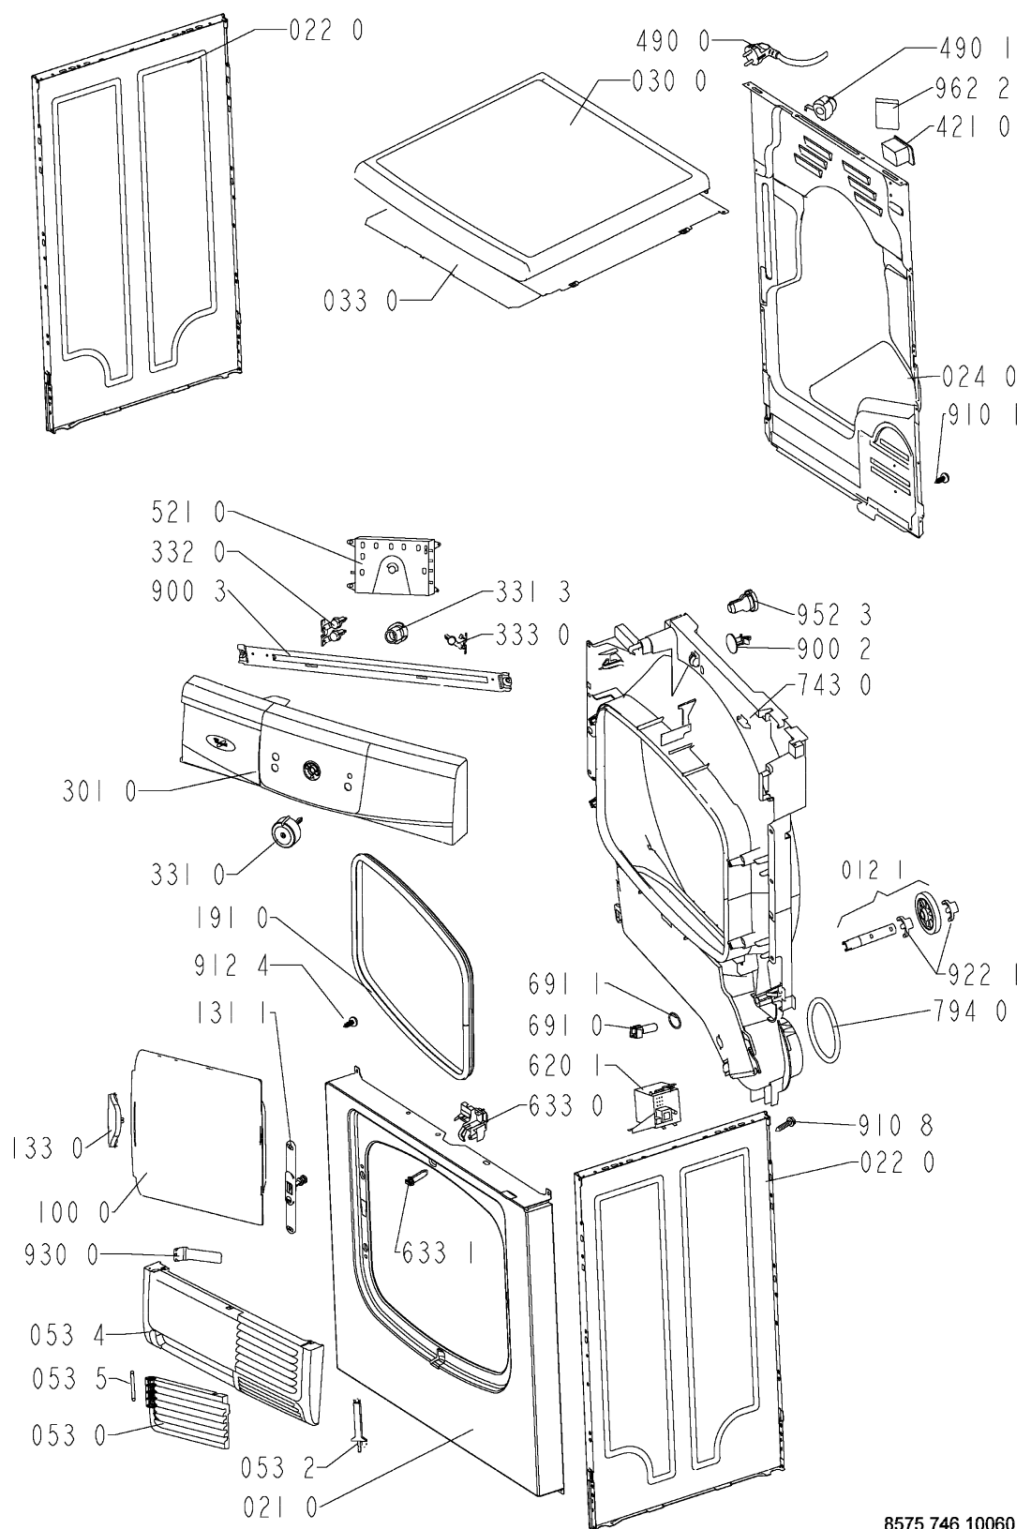

WHR30048

Tavole

8575 746 10060