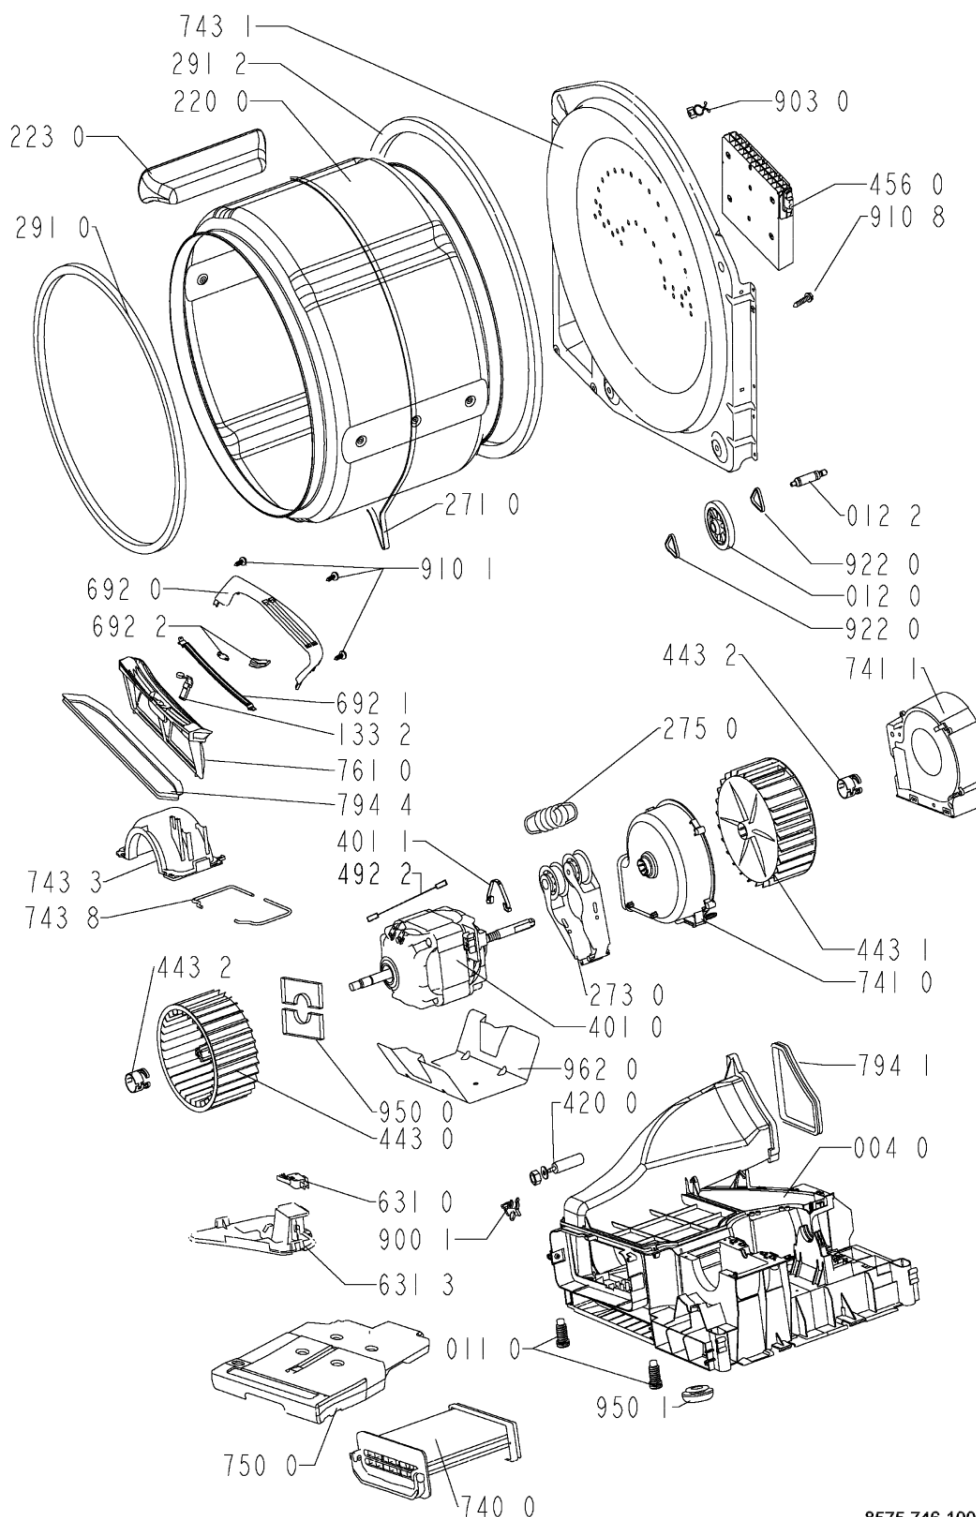

WHR30048

Lista

Ricambi

Rif.	Cod.Ricam	Dal S/N	Al S/N	Sostituto	Descrizione	Notizia	Codice
910 1	481250248347 (C00318431)				vite autofilet. 3,5x14		
910 8	481250248348 (C00332164)				vite st 4,2x11		
912 4	481250248015 (C00316665)				vite 4,0x16-torx		
922 0	481253258005 (C00311927)				clip fissaggio ruota		
922 1	481253258007 (C00320733)				anello tenuta		
930 0	481249298039 (C00318247)				molla ,sportello		
950 0	481246648101 (C00319725)				striscia feltro		
950 1	481246688517 (C00312097)				guarnizione fondo		
952 3	481246688522 (C00340432)				guarnizione		
962 0	481246638012 (C00330880)				protector motor		
962 2	481246638056 (C00319715)				foglio scheda display		

WHR30049

Tavole

8575 746 10060

WHR30049

Lista

Ricambi

Rif.	Cod.Ricam	Dal S/N	Al S/N	Sostituto	Descrizione	Notizia	Codice
004 0	481244019718 (C00316150)				bottom		
011 0	481250018054 (C00312250)				piedino regolabile		
012 0	481252878033 (C00311093)				ruota cestello		
012 1	481252898003 (C00311104)				perno ruota anteriore		
012 2	481252028188 (C00312253)				perno ruota posteriore		
021 0	481244010819 (C00340646)				frontale vbl gw		
022 0	481244010821 (C00327967)				pannello later. gw		
024 0	481244011569 (C00341572)			1 x 480112100263 (C00428681)	pannello post.		
030 0	481244011504 (C00317163)				piano lavoro		
033 0	481231018582 (C00318645)				top in lamiera per incasso (opz.)		
053 0	481244011155 (C00316489)				sportello ebl wh		
053 2	481241728103 (C00315514)				comando apert. sportello filtro		
053 4	481244089104 (C00316362)				zoccolo ebl wh		
053 5	481241728102 (C00344544)				asse sportello ebl		
100 0	481244011154 (C00317157)				porta		
131 1	481227138354 (C00313071)				blocchetto chiusura porta		