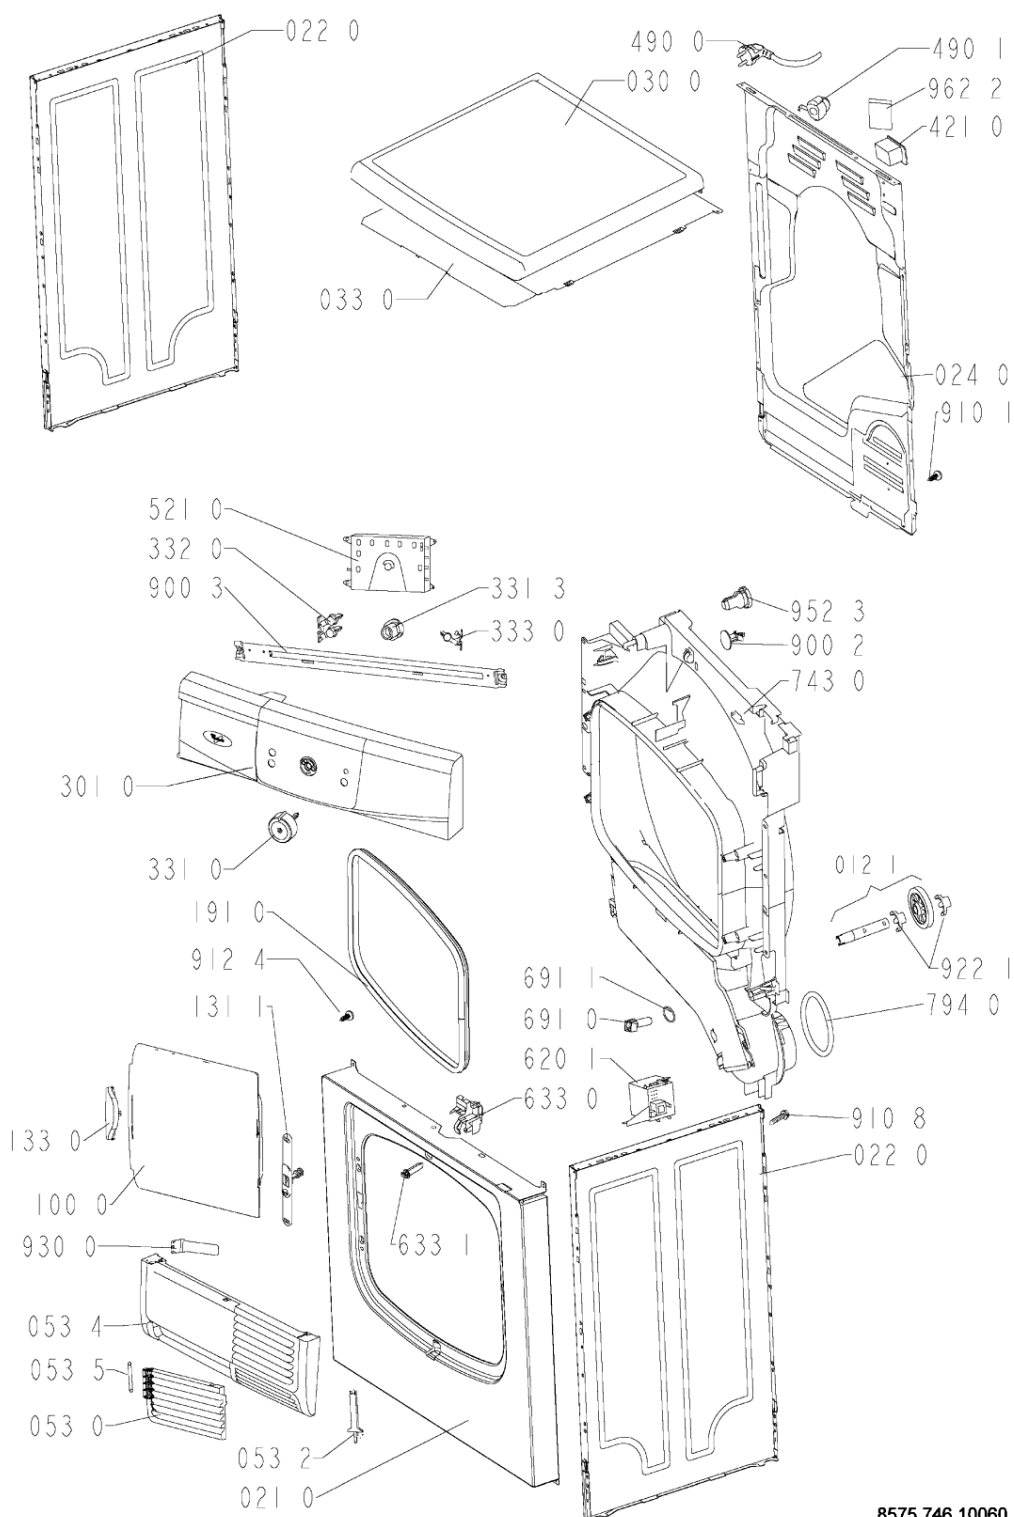

WHR51550

Tavole

8575 746 10060