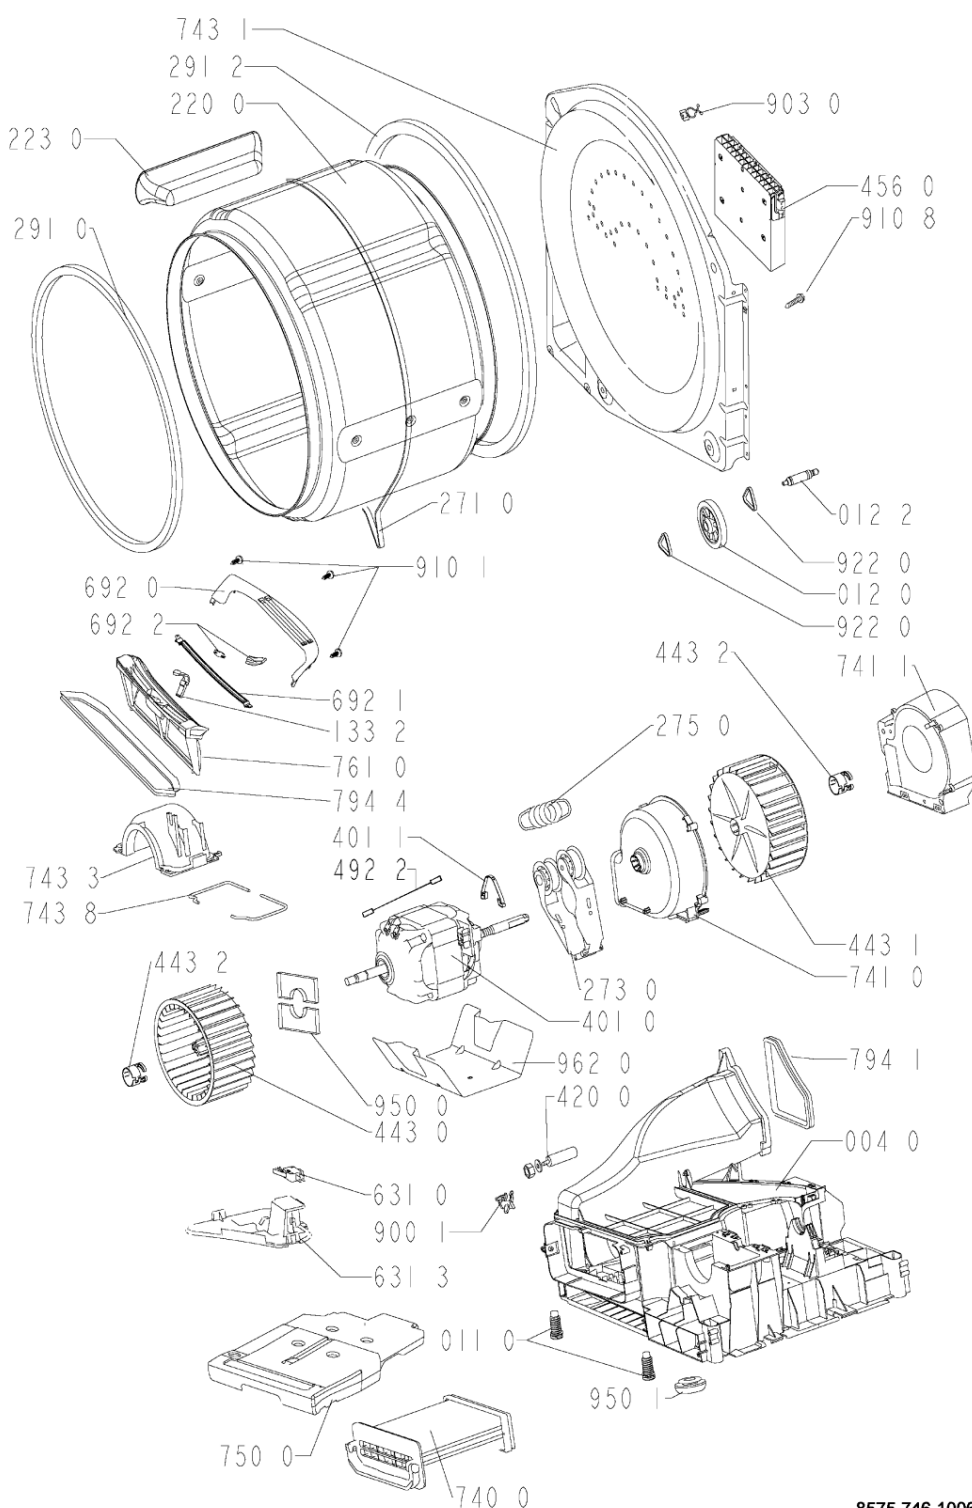

WHR51551

Tavole

8575 746 10060