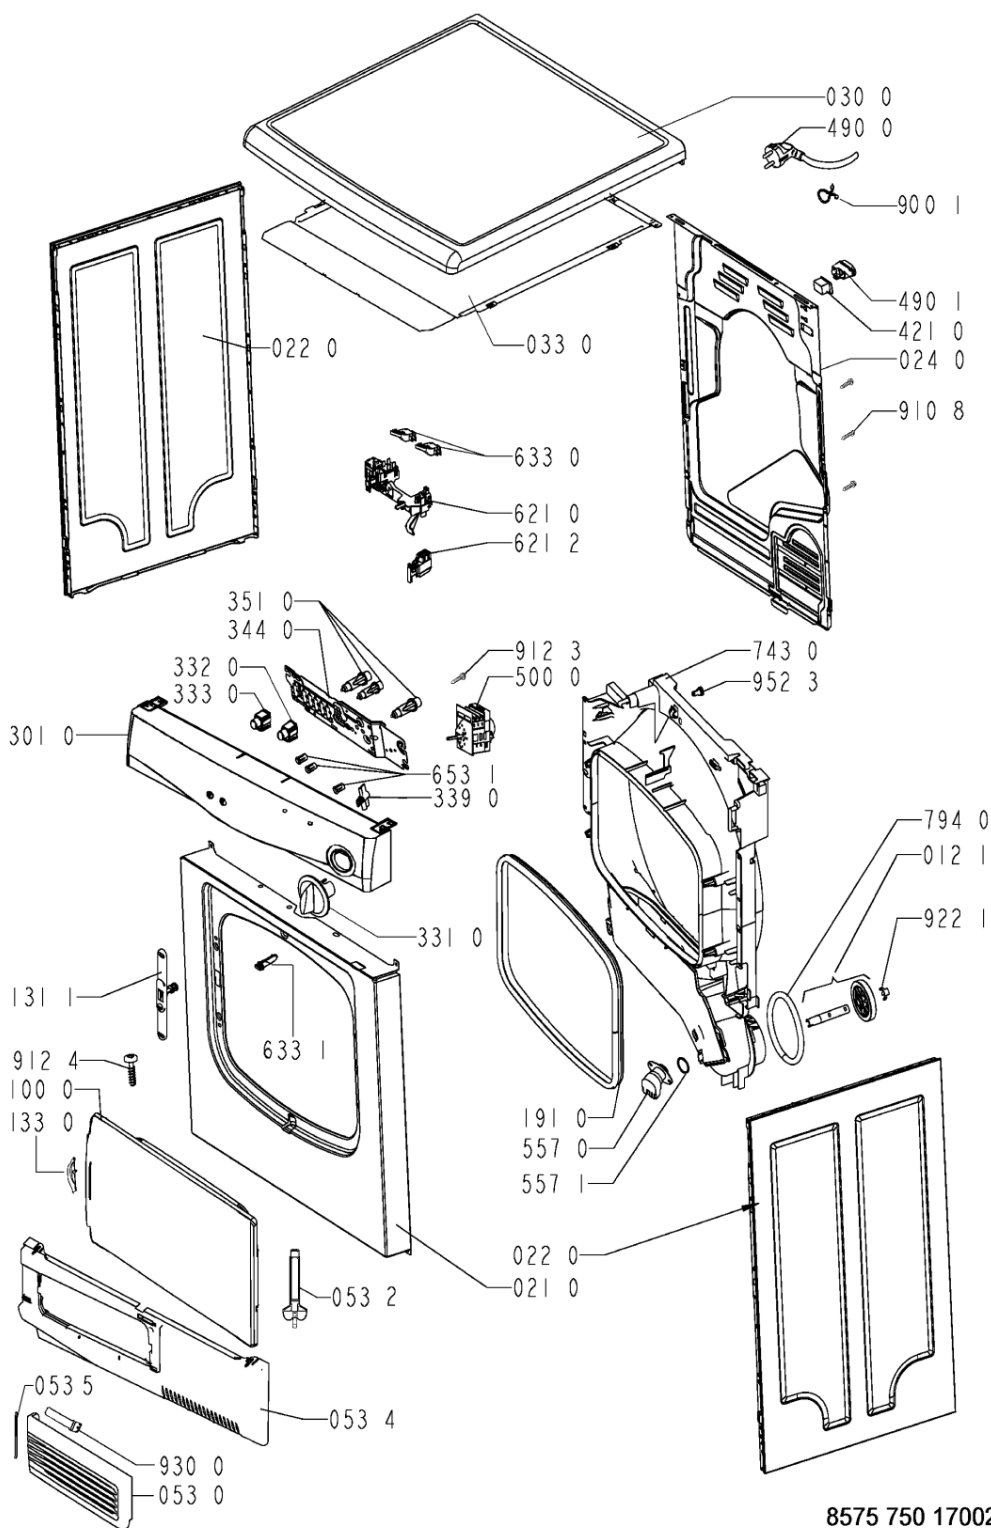

WHR54181

Tavole

8575 750 17002