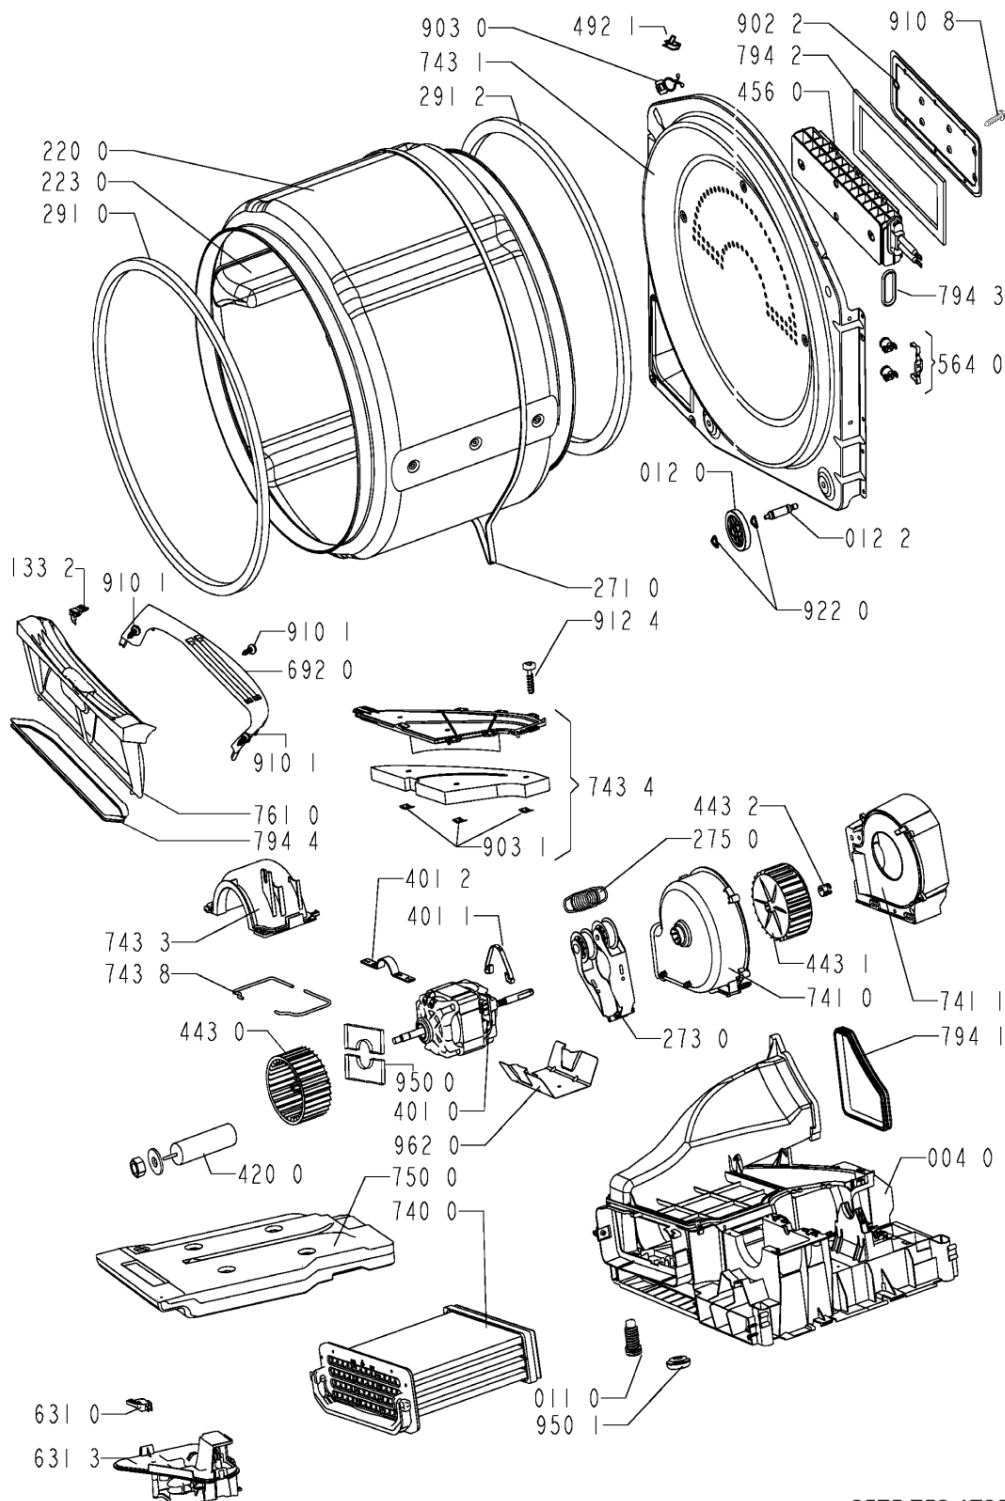

962 0	481246638012 (C00330880)	protector motor
999	C00660466	caratt. tecniche whp
999	C00660467	schema funzionale whp
999	C00660468	schema cablaggio whp
999	C00660469	tabella timer whp

WHR54182

Tavole

8575 750 17002