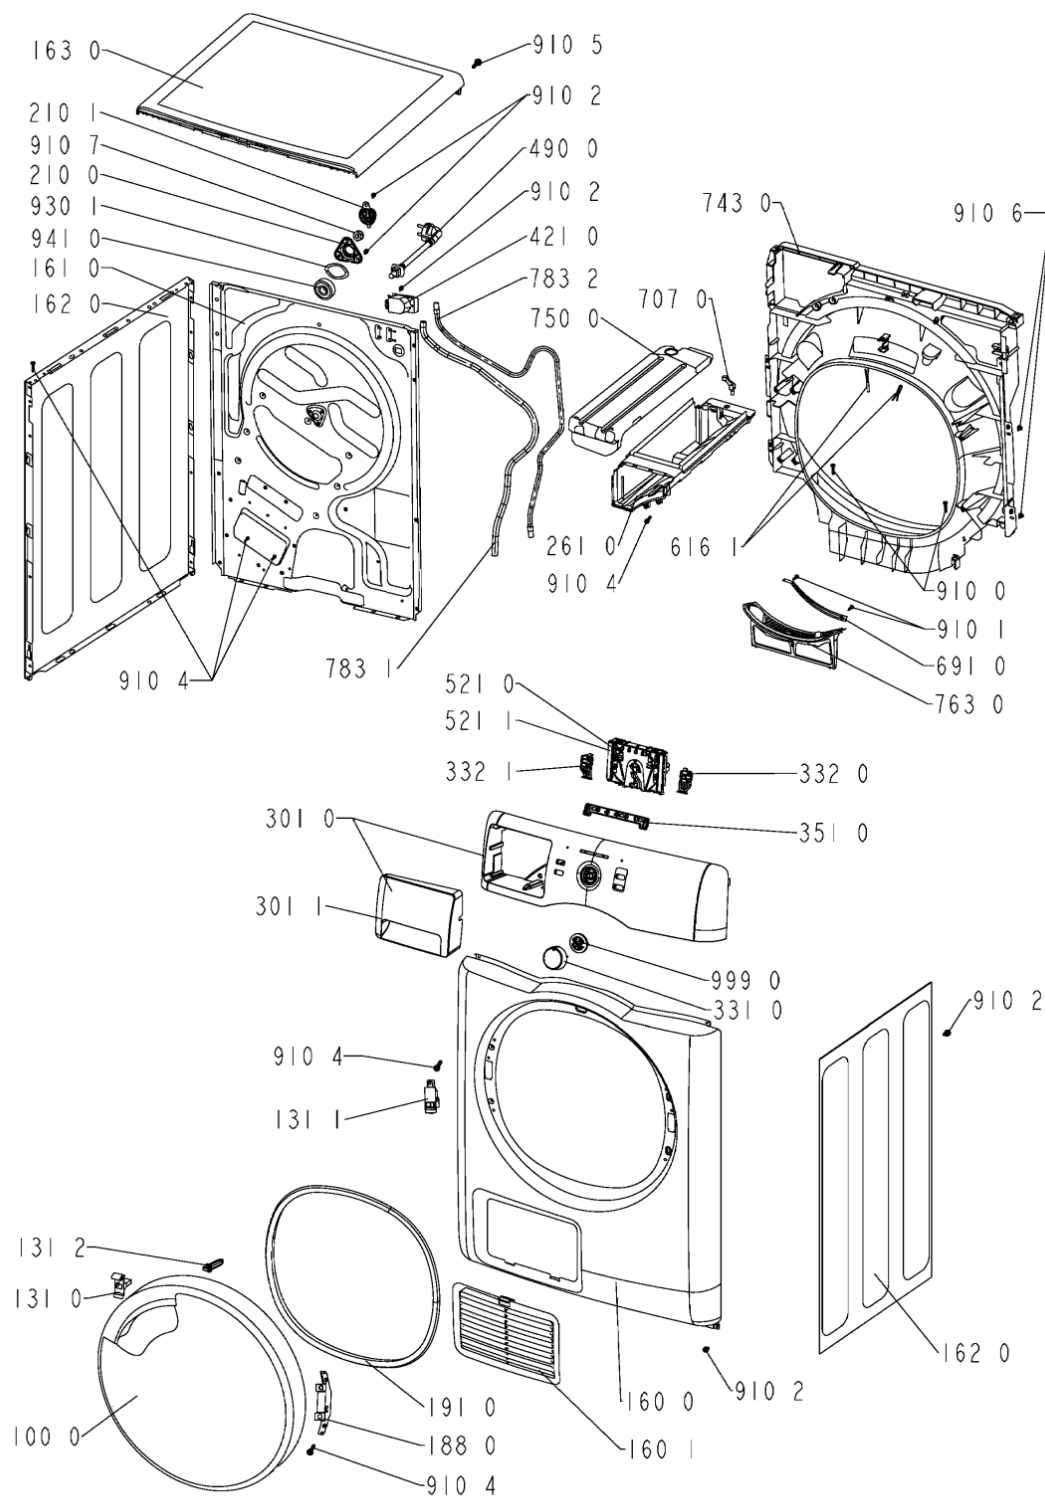

Whirlpool

Hotpoint

Bauknecht

i INDESIT

WHR11651

Tavole

4619 730 46681

WHR11651

1910	480112101512 (C00312040)	1 x 481010713648 (C00345110)	guarniz.porta
2100	480112101513 (C00317816)		coperchio cuscinetto
2101	480112101502 (C00313419)		copertura asse cestello
2110	480112101478 (C00313029)		roller drum
2200	480112101581 (C00312499)	1 x C00646635 (488000646635)	cestello + ferma carico
2230	480112101495 (C00314595)	1 x 481010492721 (C00505113)	ferma carico
2610	480112101557 (C00321313)		contenitore serbatoio
2710	480112101469 (C00311014)		cinghia trasm. 2010 h7
2730	480112101592 (C00389134)	1 x 484000008521 (C00376378)	tendipuleggia
2900	480112101497 (C00312829)		guarnizione cestello/schiena
2901	480112101685 (C00312847)		guarnizione
3010	481010392283 (C00435948)		mascherina
3011	480112101572 (C00315404)		maniglia cass.
3310	480111100229 (C00312299)		manopola timer
3320	480112101566 (C00321316)		tasto avvio
3321	480111102625 (C00315070)		tasto opz. steam
3510	480112101593 (C00321322)		guida lampada
4000	480112101549 (C00313233)		motore psc lr 50hz cpi 2/55- 132/ira-f18
4200	480112101551 (C00312573)	1 x 481010743850 (C00345073)	condensatore mr 12.5 11#f