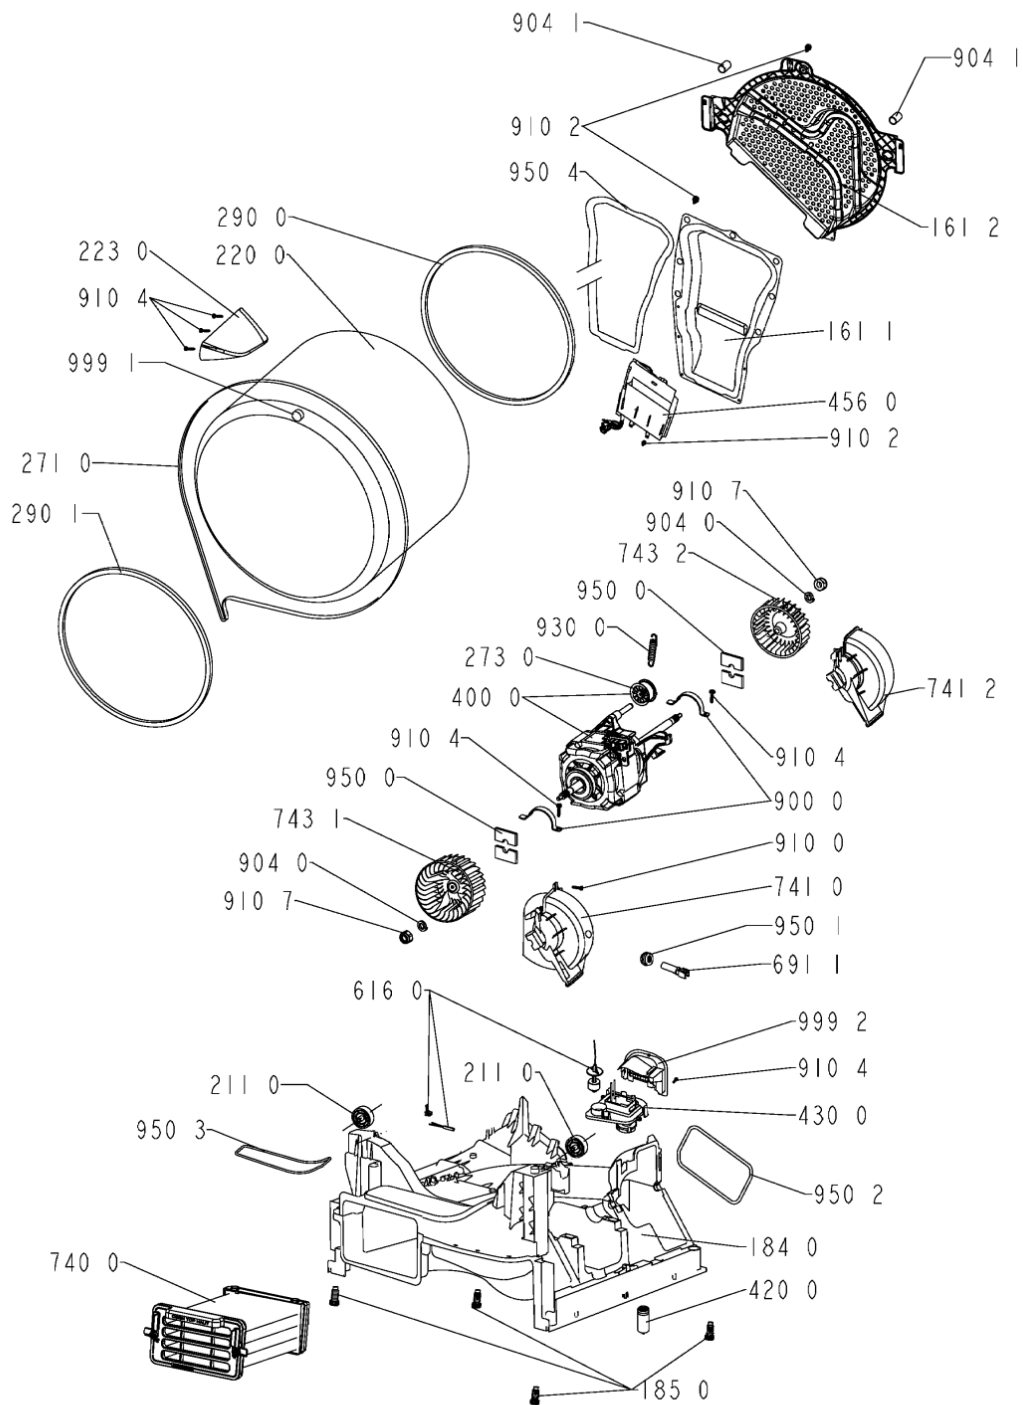

WHR11652

Tavole

4619 730 46681