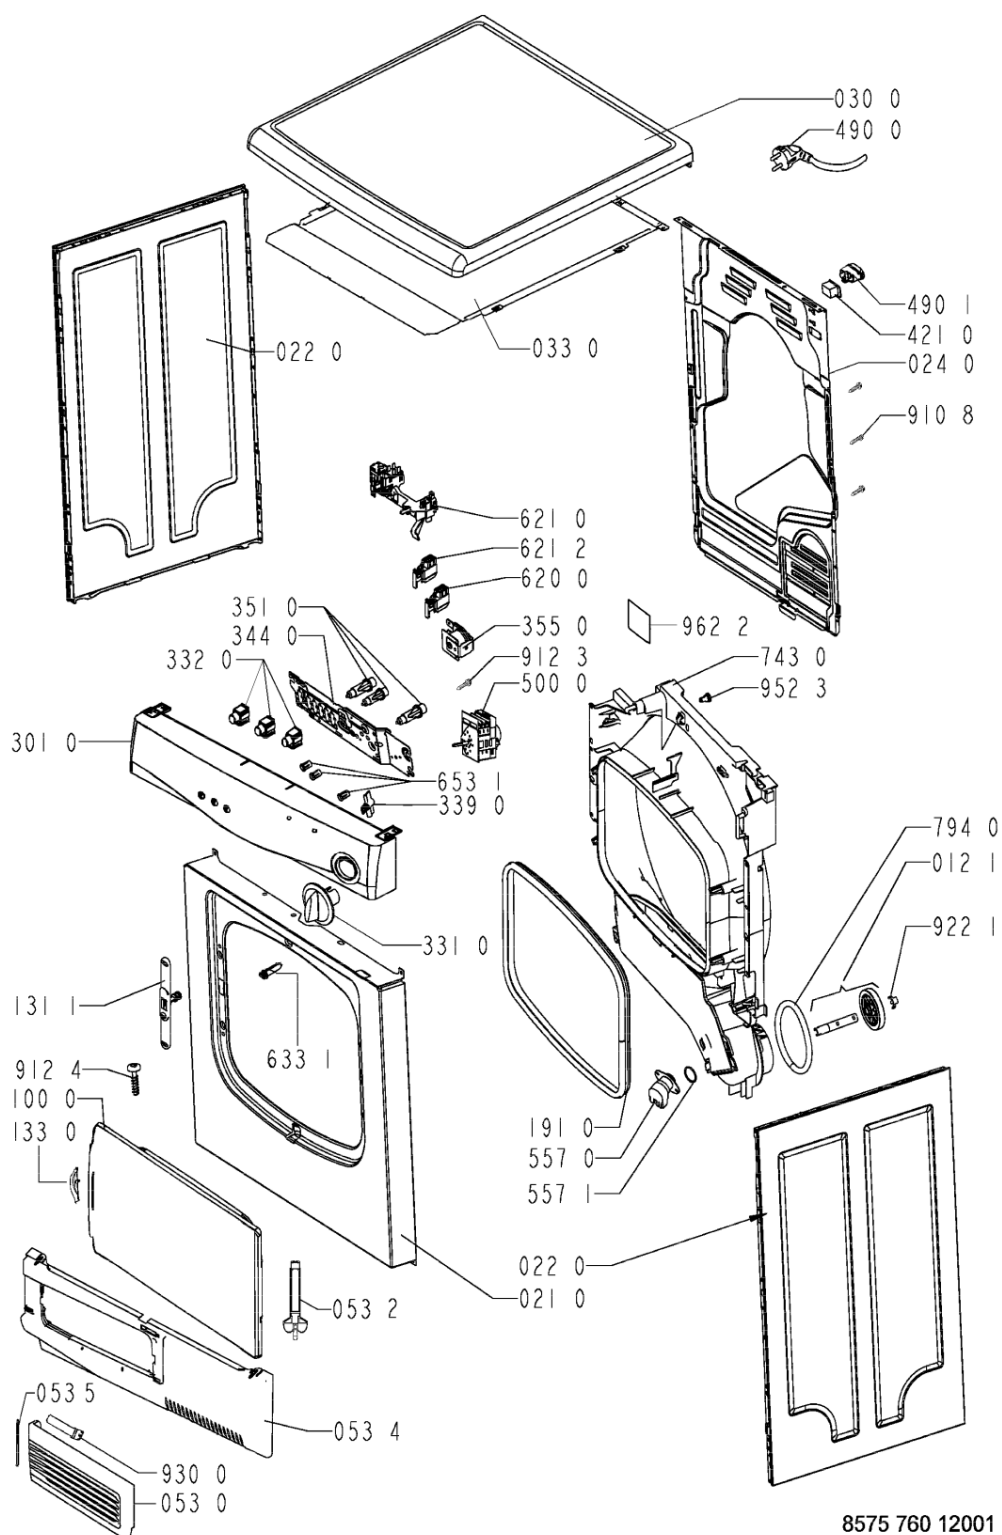

WHR57877

Tavole