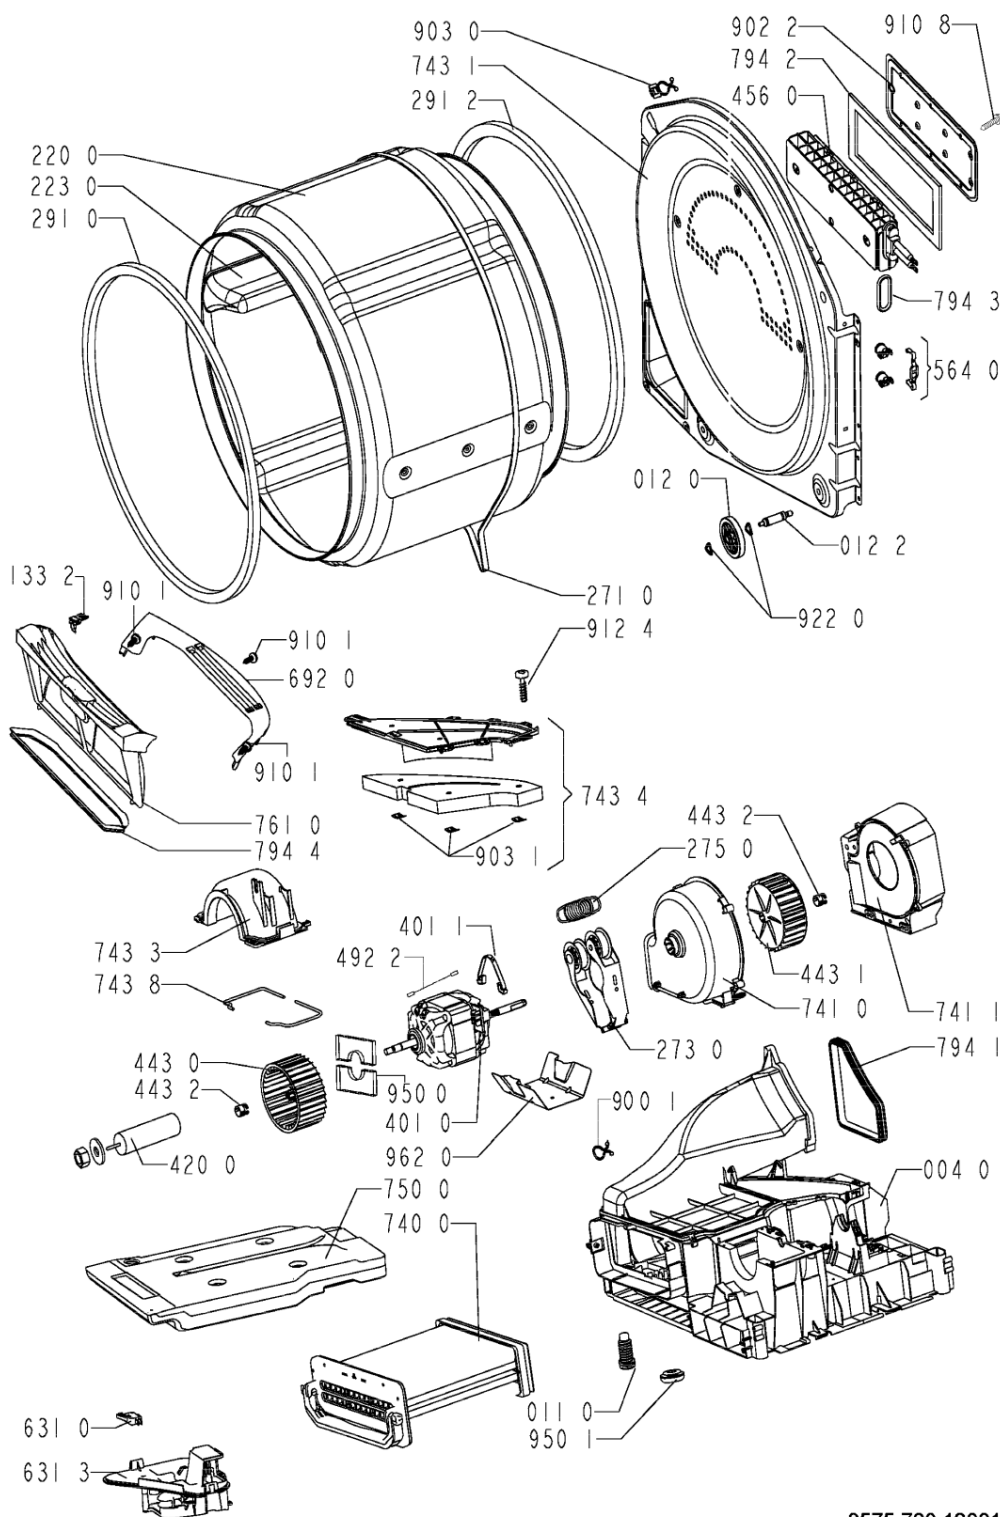

962 2	481246638056 (C00319715)	foglio scheda display
999	C00371063	tabella elettronica whp
999	C00576952	schema cablaggio whp
999	C00576951	schema funzionale whp
999	C00671093	caratt. tecniche whp

WHR57878

Tavole

8575 760 12001